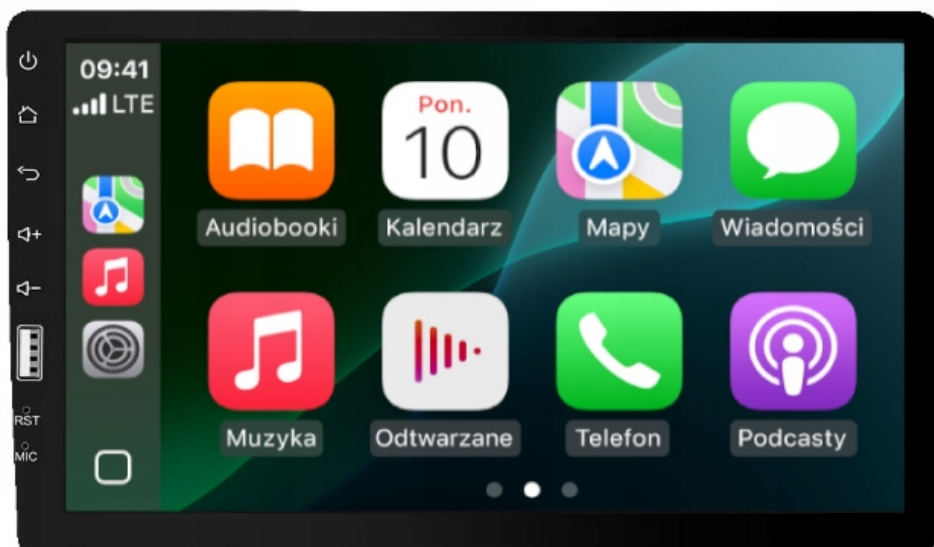

Cena	449,99 zł
Numer katalogowy	597/567/575/212/NOT
Kod EAN	5907097305429

Opis produktu

ZWERYFIKUJE ZŁĄCZA,
PASUJĄ DO WERSJI
JAK NA ZDJĘCIU

DACIA LODGY

DACIA SANDERO

DACIA DUSTER

DACIA LOGAN

–STACJA MULTIMEDIALNA DEDYKOWANA DO

–DACIA DUSTER 2012-2022

–DACIA LODGY 2012-2022

–DACIA LOGAN 2011-2022

–DACIA SANDERO 2012-2022

–OPEL VIVARO 2014-2019

–RENAULT TRAFFIC 2014-2019

–UWAGI DO PODŁĄCZENIA

- RADIO DEDYKOWANE DO PODSTAWOWEJ WERSJI RADIA ORYGINALNEGO
- NIE OBSŁUGUJE STEROWANIA Z KIEROWNICY (POTRZEBNY DODATKOWO ADAPTER)
- MONTOWANE RAZEM Z RAMKĄ MONTAŻOWĄ Z ZESTAWU, RADIO WYSTAJE PRZED KOKPIT
- PASUJE DO WERSJI Z PODSTAWOWYM NAGŁOŚNIENIEM
- NIE PASUJE DO WERSJI Z FABRYCZNĄ KAMERĄ COFANIA, KAMERAMI 360
- RADIO POSIADA WEJŚCIE ANTENOWE ŻEŃSKIE W PRZYPADKU INNEGO ZŁĄCZA DOKUP ADAPTER

–DANE TECHNICZNE

- **9 CALOWY EKRAŃ DOTYKOWY TFP:** MATOWY EKRAŃ ODPORNY NA ZARYSOWANI. PŁYNNY CZUŁY DOTYK ZAPEWNIĄ KOMFORTOWĄ OBSŁUGĘ RADIA
- **USB :** WEJŚCIE USB DAJE MOŻLIWOŚĆ OGLĄDANIA FILMÓW MUZYKI Z URZĄDZEŃ ZEWNĘTRZNYCH
- **MIRRORLINK/ANDROID AUTO/CARPLAY:** PRZESŁANIE OBRAZU ZA POMOCĄ KABLA USB, KOMPATYBILNE Z SYSTEMEM ANDROID ORAZ IOS WYŚWIETLAJ NAWIGACJĘ, YOUTUBE ORAZ INNE APLIKACJE NA EKRANIE RADIA