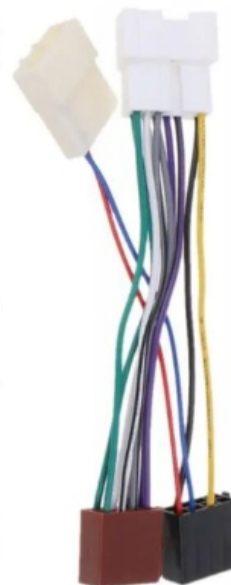

Cena	449,99 zł
Numer katalogowy	597/567/575/212/NOT
Kod EAN	5907097305429

Opis produktu

ZWERYFIKUJE ZŁĄCZA,
PASUJĄ DO WERSJI
JAK NA ZDJĘCIU

DACIA LODGY

DACIA SANDERO

DACIA DUSTER

DACIA LOGAN

–STACJA MULTIMEDIALNA DEDYKOWANA DO

–DACIA DUSTER 2012-2022

–DACIA LODGY 2012-2022

–DACIA LOGAN 2011-2022

–DACIA SANDERO 2012-2022

–OPEL VIVARO 2014-2019

–RENAULT TRAFFIC 2014-2019

–UWAGI DO PODŁĄCZENIA

- RADIO DEDYKOWANE DO PODSTAWOWEJ WERSJI RADIA ORYGINALNEGO
- NIE OBSŁUGUJE STEROWANIA Z KIEROWNICY (POTRZEBNY DODATKOWO ADAPTER)
- MONTOWANE RAZEM Z RAMKĄ MONTAŻOWĄ Z ZESTAWU, RADIO WYSTAJE PRZED KOKPIT
- PASUJE DO WERSJI Z PODSTAWOWYM NAGŁOŚNIENIEM
- NIE PASUJE DO WERSJI Z FABRYCZNĄ KAMERĄ COFANIA, KAMERAMI 360
- RADIO POSIADA WEJŚCIE ANTENOWE ŻEŃSKIE W PRZYPADKU INNEGO ZŁĄCZA DOKUP ADAPTER

–DANE TECHNICZNE

- **9 CALOWY EKRAŃ DOTYKOWY TFP:** MATOWY EKRAŃ ODPORNY NA ZARYSOWANI. PŁYNNY CZUŁY DOTYK ZAPEWNIĄ KOMFORTOWĄ OBSŁUGĘ RADIA
- **USB :** WEJŚCIE USB DAJE MOŻLIWOŚĆ OGLĄDANIA FILMÓW MUZYKI Z URZĄDZEŃ ZEWNĘTRZNYCH
- **MIRRORLINK/ANDROID AUTO/CARPLAY:** PRZESŁANIE OBRAZU ZA POMOCĄ KABLA USB, KOMPATYBILNE Z SYSTEMEM ANDROID ORAZ IOS WYŚWIETLAJ NAWIGACJĘ, YOUTUBE ORAZ INNE APLIKACJE NA EKRANIE RADIA

- MOC - 4X45W
- JĘZYK POLSKI

→POLSKI MENU

- POLSKI INTERFEJS RADIA Z POLSKĄ INSTRUKCJĄ OBSŁUGI W FORMIE ELEKTRONICZNEJ
- POLSKI SKLEP
- POLSKI SERWIS

→BLUETOOTH 4.0

- WYKONYWANIE ORAZ ODBIERANIE POŁĄCZEŃ Z PANELU RADIA
- KSIĄŻKA TELEFONICZNA W RADIU - IMPORT/EXPORT
- KŁAWIATURA NUMERYCZNA
- ODTWARZANIE MUZYKI
- HISTORIA POŁĄCZENI PRZYCHODZĄCYCH/WYCHODZĄCYCH
- WBUDOWANY MIKROFON