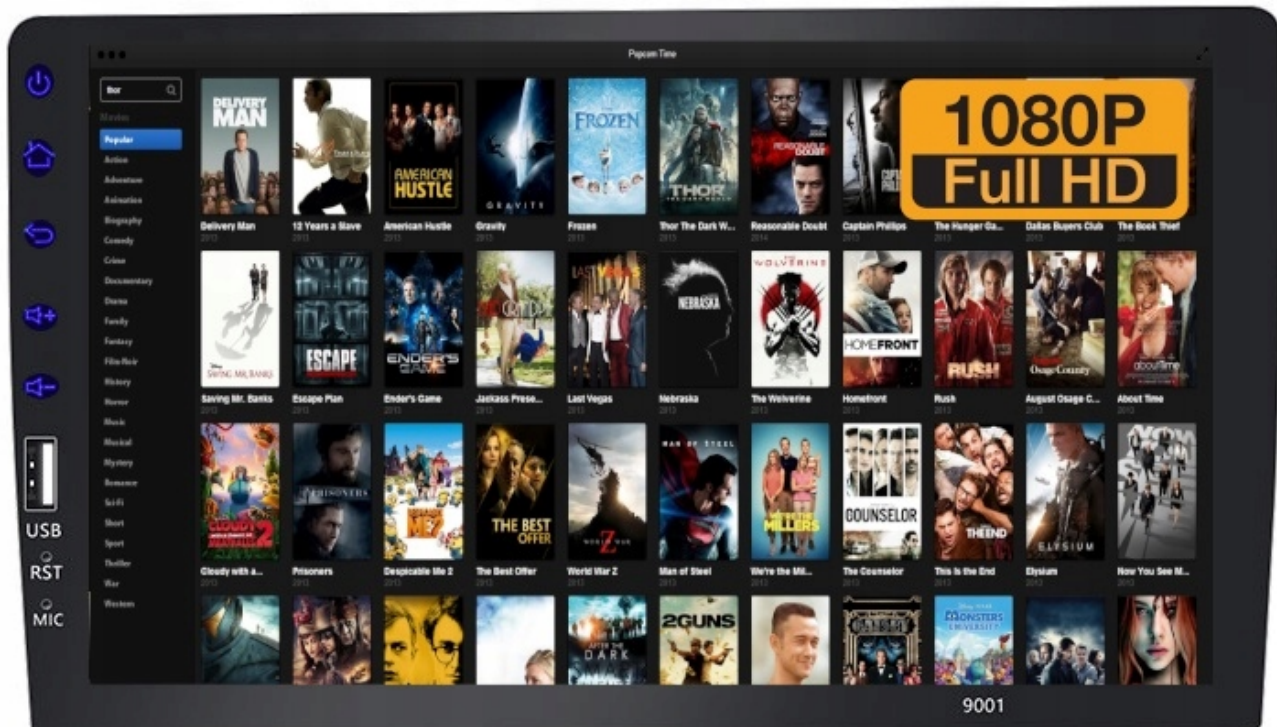

–OBSŁUGIWANE FORMATY WIDEO:

- RMVB / RM / FLV / 3GP / MPEG / DVIX / XVID / DTA / VOB / AVI.

–OBSŁUGIWANE FORMATY PLIKÓW AUDIO:

- MP3 / WMA / WMV / OGG / APE / ACC / FLAC.

–OBSŁUGA FORMATÓW OBRAZÓW:

- JPEG / BMP / GIF / TIF.