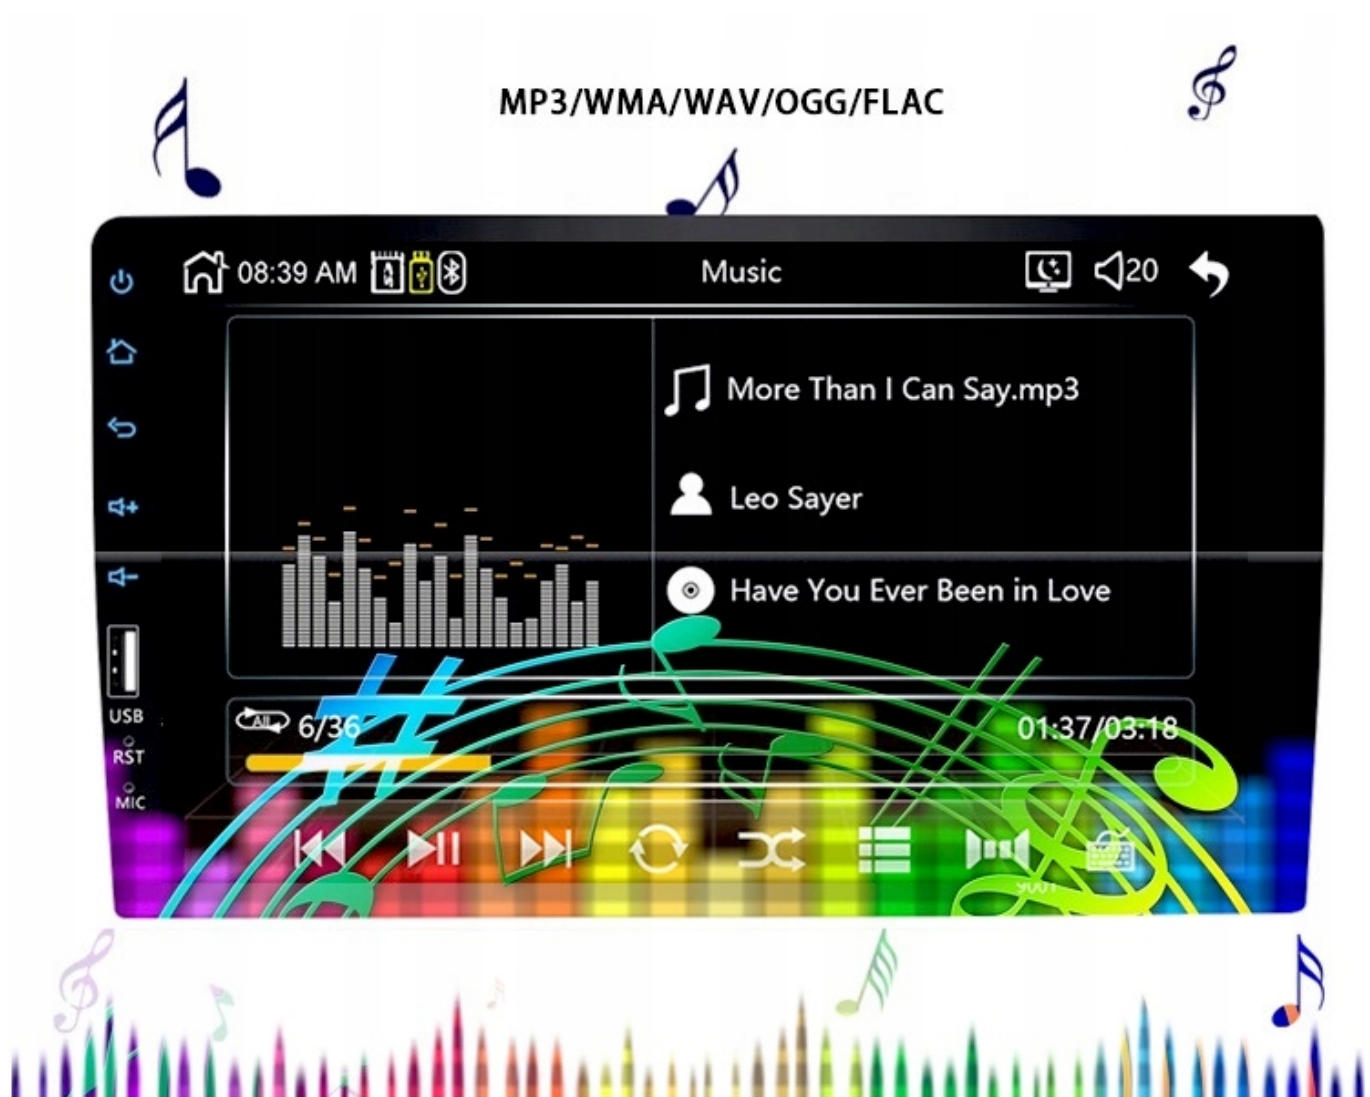

-SYSTEM AUDIO 4X45W

- MOC WZMACNIACZA 4X45W DAJE DOBRE BRZMIENIE ORAZ CZYSTY DŹWIĘK BEZ SZUMÓW ORAZ ZAKŁÓCEŃ

→ W RADIU MOŻE NIE MUSI WYSTĄPIĆ SŁABSZY ODBIÓR FAL RADIOWYCH, ZALECAMY SŁUCHANIE RADIA POPRZEZ BLUETOOTH Z APLIKACJI TELEFONU LUB POPRZEZ YOUTUBE, SPOTIFY W CELU DOBREGO STAŁEGO ODBIORU