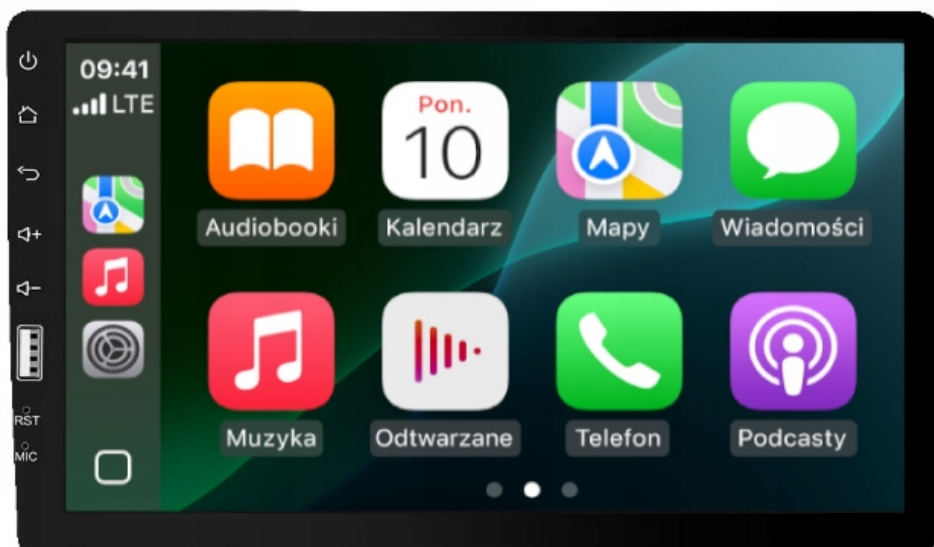

Cena	449,99 zł
Kod producenta	597/567
Kod EAN	5907097305429

Opis produktu

ZWERYFIKUJE ZŁĄCZA,
PASUJĄ DO WERSJI
JAK NA ZDJĘCIU

DACIA LODGY

DACIA SANDERO

DACIA DUSTER

DACIA LOGAN

–STACJA MULTIMEDIALNA DEDYKOWANA DO

–DACIA DUSTER 2012-2022

–DACIA LODGY 2012-2022

–DACIA LOGAN 2011-2022

–DACIA SANDERO 2012-2022

–OPEL VIVARO 2014-2019

–RENAULT TRAFFIC 2014-2019

–UWAGI DO PODŁĄCZENIA

- RADIO DEDYKOWANE DO PODSTAWOWEJ WERSJI RADIA ORYGINALNEGO
- NIE OBSŁUGUJE STEROWANIA Z KIEROWNICY (POTRZEBNY DODATKOWO ADAPTER)
- MONTOWANE RAZEM Z RAMKĄ MONTAŻOWĄ Z ZESTAWU, RADIO WYSTAJE PRZED KOKPIT
- PASUJE DO WERSJI Z PODSTAWOWYM NAGŁOŚNIENIEM
- NIE PASUJE DO WERSJI Z FABRYCZNĄ KAMERĄ COFANIA, KAMERAMI 360
- RADIO POSIADA WEJŚCIE ANTENOWE ŻEŃSKIE W PRZYPADKU INNEGO ZŁĄCZA DOKUP ADAPTER

–DANE TECHNICZNE

- **9 CALOWY EKRAŃ DOTYKOWY TFP:** MATOWY EKRAŃ ODPORNY NA ZARYSOWANI. PŁYNNY CZUŁY DOTYK ZAPEWNIĄ KOMFORTOWĄ OBSŁUGĘ RADIA
- **USB :** WEJŚCIE USB DAJE MOŻLIWOŚĆ OGLĄDANIA FILMÓW MUZYKI Z URZĄDZEŃ ZEWNĘTRZNYCH
- **MIRRORLINK/ANDROID AUTO/CARPLAY:** PRZESŁANIE OBRAZU ZA POMOCĄ KABLA USB, KOMPATYBILNE Z SYSTEMEM ANDROID ORAZ IOS WYŚWIETLAJ NAWIGACJĘ, YOUTUBE ORAZ INNE APLIKACJE NA EKRANIE RADIA