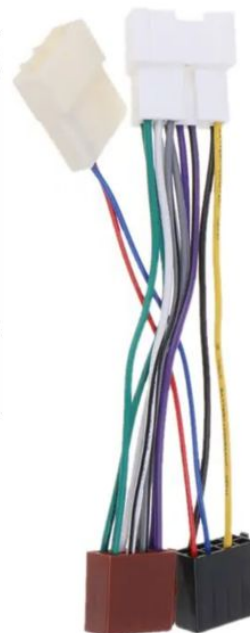

-W SKŁAD ZESTAWU WCHODZĄ:

☐RADIO

☐RAMKA MONTAŻOWA DEDYKOWANA

☐MIKROFON ZEWNĘTRZNY

☐KABLE ZASILAJĄCE DEDYKOWANE

☐KARTĘ GWARANCYJNĄ

☐INSTRUKCJA OBSŁUGI W FORMIE ELEKTRONICZNEJ

☐KOLOROWE OPAKOWANIE