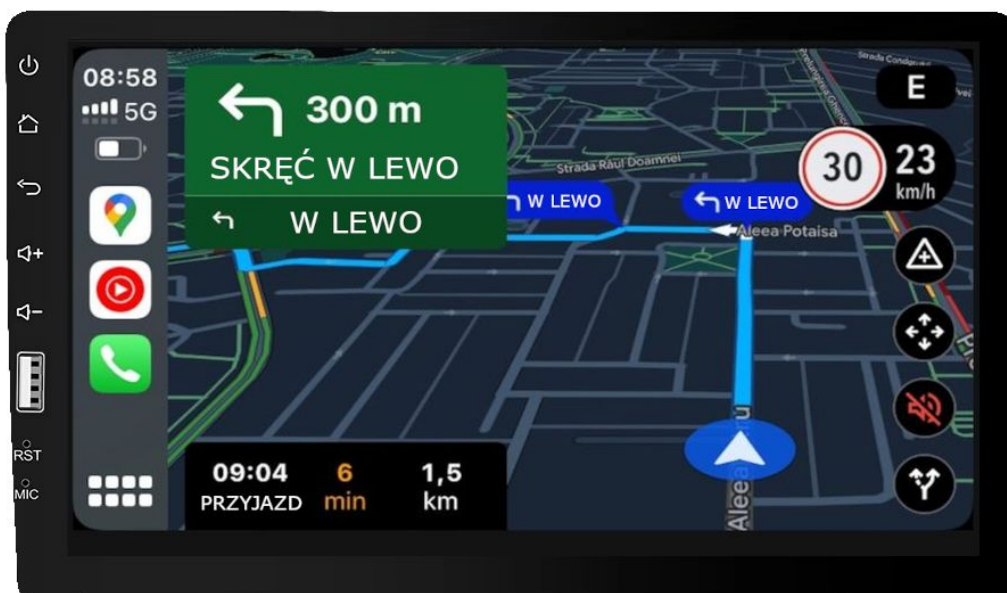

## RADIO DACIA LOGAN 2011-2022 ANDROID-AUTO CARPLAY USB MP3 BLUETOOTH

Cena	<b>449,99 zł</b>
Numer katalogowy	<b>597/567/575/212/NOT</b>
Kod EAN	<b>5907097305429</b>

### Opis produktu

ZWERYFIKUJE ZŁĄCZA,  
PASUJĄ DO WERSJI  
JAK NA ZDJĘCIU

DACIA LODGY

DACIA SANDERO

DACIA DUSTER

DACIA LOGAN

#### –STACJA MULTIMEDIALNA DEDYKOWANA DO

–DACIA DUSTER 2012-2022

–DACIA LODGY 2012-2022

–DACIA LOGAN 2011-2022

–DACIA SANDERO 2012-2022

–OPEL VIVARO 2014-2019

–RENAULT TRAFFIC 2014-2019

#### –UWAGI DO PODŁĄCZENIA

- RADIO DEDYKOWANE DO PODSTAWOWEJ WERSJI RADIA ORYGINALNEGO
- NIE OBSŁUGUJE STEROWANIA Z KIEROWNICY (POTRZEBNY DODATKOWO ADAPTER)
- MONTOWANE RAZEM Z RAMKĄ MONTAŻOWĄ Z ZESTAWU, RADIO WYSTAJE PRZED KOKPIT
- PASUJE DO WERSJI Z PODSTAWOWYM NAGŁOŚNIENIEM
- NIE PASUJE DO WERSJI Z FABRYCZNĄ KAMERĄ COFANIA, KAMERAMI 360
- RADIO POSIADA WEJŚCIE ANTENOWE ŻEŃSKIE W PRZYPADKU INNEGO ZŁĄCZA DOKUP ADAPTER