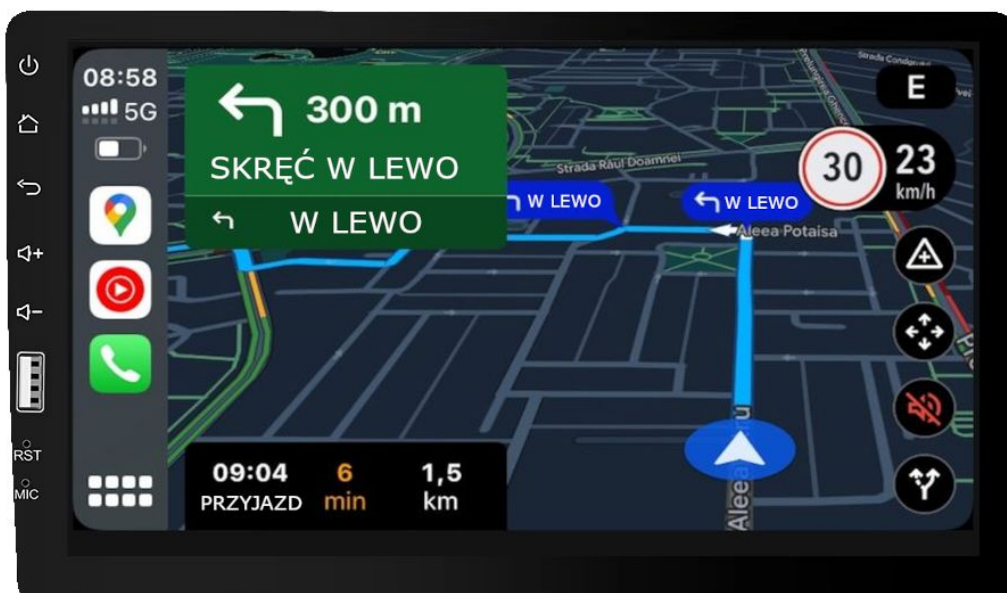

-W SKŁAD ZESTAWU WCHODZĄ:

☐RADIO

☐RAMKA MONTAŻOWA DEDYKOWANA

☐MIKROFON ZEWNĘTRZNY

☐KABLE ZASILAJĄCE DEDYKOWANE

☐KARTĘ GWARANCYJNĄ

☐INSTRUKCJA OBSŁUGI W FORMIE ELEKTRONICZNEJ

☐KOLOROWE OPAKOWANIE