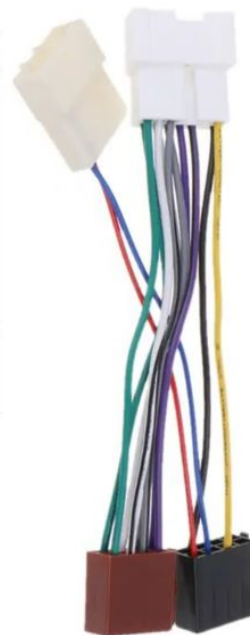

### Opis produktu

ZWERYFIKUJE ZŁĄCZA,  
PASUJĄ DO WERSJI  
JAK NA ZDJĘCIU

DACIA LODGY

DACIA SANDERO

DACIA DUSTER

DACIA LOGAN

#### –UWAGI DO PODŁĄCZENIA

- RADIO DEDYKOWANE DO PODSTAWOWEJ WERSJI RADIA ORYGINALNEGO
- NIE OBSŁUGUJE STEROWANIA Z KIEROWNICY (POTRZEBNY DODATKOWO ADAPTER)
- MONTOWANE RAZEM Z RAMKĄ MONTAŻOWĄ Z ZESTAWU, RADIO WYSTAJE PRZED KOKPIT
- PASUJE DO WERSJI Z PODSTAWOWYM NAGŁOŚNIENIEM
- NIE PASUJE DO WERSJI Z FABRYCZNĄ KAMERĄ COFANIA, KAMERAMI 360
- RADIO POSIADA WEJŚCIE ANTENOWE ŻEŃSKIE W PRZYPADKU INNEGO ZŁĄCZA DOKUP ADAPTER

#### –DANE TECHNICZNE

- **9 CALOWY EKRAŃ DOTYKOWY TFP:** MATOWY EKRAŃ ODPORNY NA ZARYSOWANI. PŁYNNY CZUŁY DOTYK ZAPEWNIĄ KOMFORTOWĄ OBSŁUGĘ RADIA
- **USB :** WEJŚCIE USB DAJE MOŻLIWOŚĆ OGLĄDANIA FILMÓW MUZYKI Z URZĄDZEŃ ZEWNĘTRZNYCH
- **MIRRORLINK/ANDROID AUTO/CARPLAY:** PRZESŁANIE OBRAZU ZA POMOCĄ KABLA USB, KOMPATYBILNE Z SYSTEMEM ANDROID ORAZ iOS WYŚWIETLAJ NAWIGACJĘ, YOUTUBE ORAZ INNE APLIKACJE NA EKRAŃE RADIA