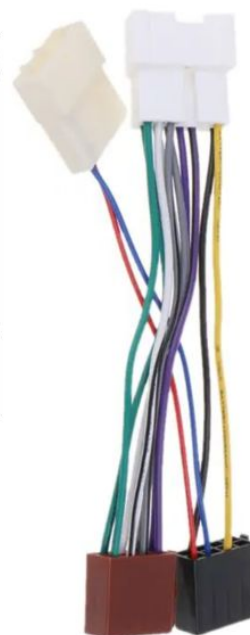

Cena	449,99 zł
Numer katalogowy	597/567/575/212/NOT
Kod EAN	5907097305429

Opis produktu

ZWERYFIKUJE ZŁĄCZA,
PASUJĄ DO WERSJI
JAK NA ZDJĘCIU

DACIA LODGY

DACIA SANDERO

DACIA DUSTER

DACIA LOGAN

–STACJA MULTIMEDIALNA DEDYKOWANA DO

–DACIA DUSTER 2012-2022

–DACIA LODGY 2012-2022

–DACIA LOGAN 2011-2022

–DACIA SANDERO 2012-2022

–OPEL VIVARO 2014-2019

–RENAULT TRAFFIC 2014-2019

–UWAGI DO PODŁĄCZENIA

- RADIO DEDYKOWANE DO PODSTAWOWEJ WERSJI RADIA ORYGINALNEGO
- NIE OBSŁUGUJE STEROWANIA Z KIEROWNICY (POTRZEBNY DODATKOWO ADAPTER)
- MONTOWANE RAZEM Z RAMKĄ MONTAŻOWĄ Z ZESTAWU, RADIO WYSTAJE PRZED KOKPIT
- PASUJE DO WERSJI Z PODSTAWOWYM NAGŁOŚNIENIEM
- NIE PASUJE DO WERSJI Z FABRYCZNĄ KAMERĄ COFANIA, KAMERAMI 360
- RADIO POSIADA WEJŚCIE ANTENOWE ŻEŃSKIE W PRZYPADKU INNEGO ZŁĄCZA DOKUP ADAPTER

–DANE TECHNICZNE

- **9 CALOWY EKRAŃ DOTYKOWY TFP:** MATOWY EKRAŃ ODPORNY NA ZARYSOWANI. PŁYNNY CZUŁY DOTYK ZAPEWNIĄ KOMFORTOWĄ OBSŁUGĘ RADIA
- **USB :** WEJŚCIE USB DAJE MOŻLIWOŚĆ OGLĄDANIA FILMÓW MUZYKI Z URZĄDZEŃ ZEWNĘTRZNYCH
- **MIRRORLINK/ANDROID AUTO/CARPLAY:** PRZESŁANIE OBRAZU ZA POMOCĄ KABLA USB, KOMPATYBILNE Z SYSTEMEM ANDROID ORAZ iOS WYŚWIETLAJ NAWIGACJĘ, YOUTUBE ORAZ INNE APLIKACJE NA EKRAŃE RADIA

- MOC - 4X45W
- JĘZYK POLSKI

→POLSKI MENU

- POLSKI INTERFEJS RADIA Z POLSKĄ INSTRUKCJĄ OBSŁUGI W FORMIE ELEKTRONICZNEJ
- POLSKI SKLEP
- POLSKI SERWIS

→BLUETOOTH 4.0

- WYKONYWANIE ORAZ ODBIERANIE POŁĄCZEŃ Z PANELU RADIA
- KSIĄŻKA TELEFONICZNA W RADIU - IMPORT/EXPORT
- KŁAWIATURA NUMERYCZNA
- ODTWARZANIE MUZYKI
- HISTORIA POŁĄCZENI PRZYCHODZĄCYCH/WYCHODZĄCYCH
- WBUDOWANY MIKROFON