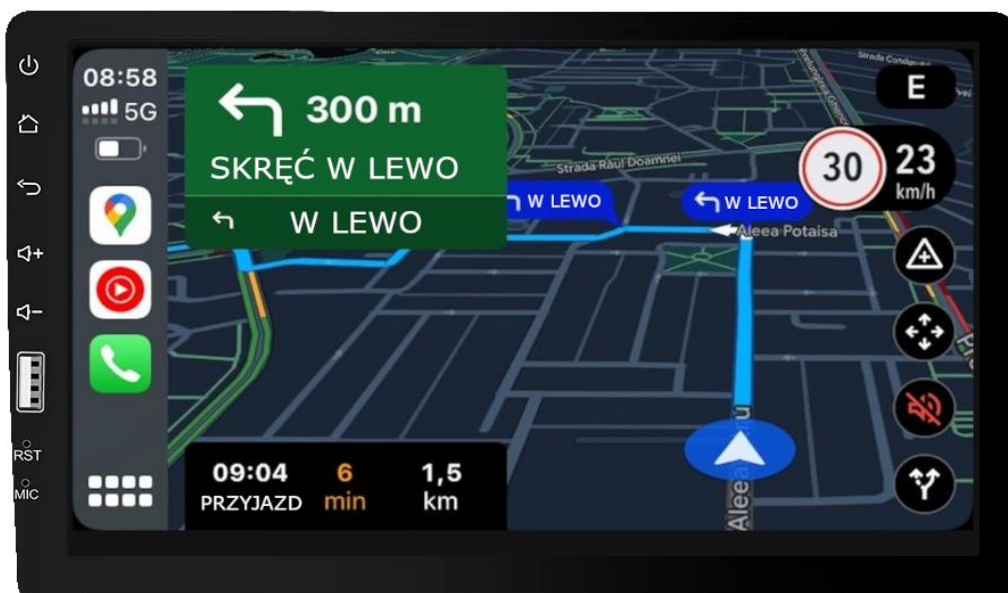

-PODŚWIETLENIE GUZIKÓW

- **MULTICOLOR** PODŚWIETLENIE PRZYCISKÓW NA PRZEDNIM PANELU
- CZERWONE
- ZIELONE
- NIEBIESKIE
- FIOLETOWE
- BIAŁE
- ŻÓŁTE

–ANDROID AUTO:

- TO APLIKACJA MOBILNA OPRACOWANA PRZEZ GOOGLE W CELU ODZWIERCIEDLENIA FUNKCJI URZĄDZENIA Z SYSTEMEM ANDROID, TAKIEGO JAK SMARTFON, NA PANELU RADIA. OBSŁUGA MAP GOOGLE, SPOTIFY, YOUTUBE

–AUTOLINK ANDROID:

- PO ZAINSTALOWANIU TEJ APLIKACJI W TWOIM SMARTFONIE MOŻESZ PRZERZUCIĆ OBRAZ DO RADIA 1:1. OBSŁUGA TELEFONU Z EKRANU RADIA. MOŻESZ KORZYSTAĆ Z DOWOLNYCH APLIKACJI W RADIU MAPY GOOGLE, YANOSIK, YOUTUBE, NETFLIX ORAZ WIELU INNYCH

–APPLE CAR PLAY IOS:

- APPLE CARPLAY TO FORMA LEPSZEJ INTEGRACJI SMARTFONA Z SAMOCHODEM. DZIĘKI POSIADANIU TEGO SYSTEMU WSZYSTKO ZDAJE SIĘ BYĆ PROSZSZE I BARDZIEJ INTUICYJNE. JEST TO STANDARD APPLE, KTÓRY UMOŻLIWIA, ABY RADIO SAMOCHODOWE LUB RADIOODTWARZACZ BYŁY WYŚWIETLACZEM I KONTROLEREM DLA URZĄDZENIA Z SYSTEMEM IOS. OPCJA JES DOSTĘPNA DLA WSZYSTKICH MODELACH IPHONE'ÓW (OD WERSJI 5 IOS 7.1)