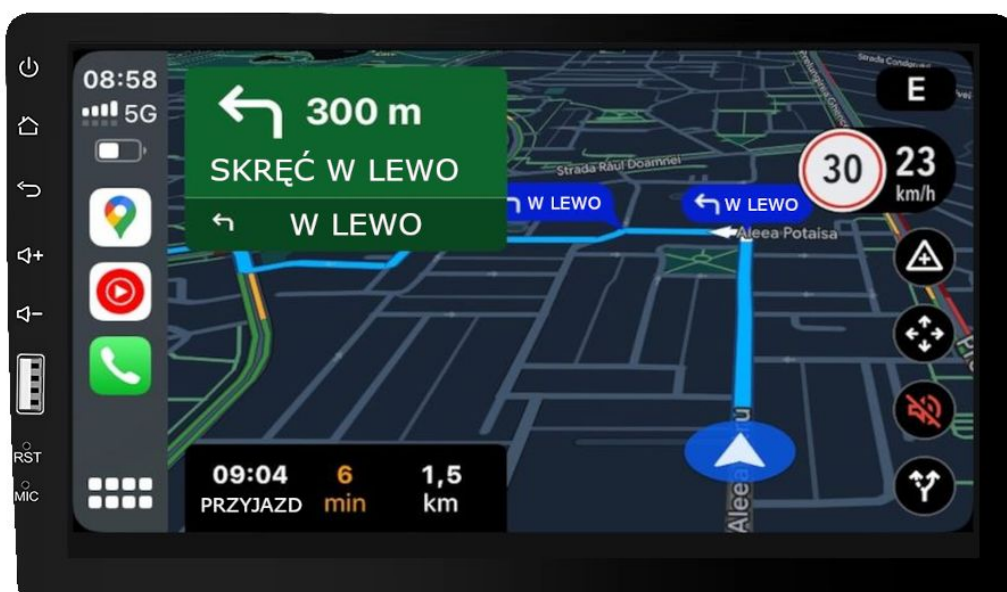

Cena	449,99 zł
Numer katalogowy	597/567/575/212/NOT
Kod EAN	5907097305429

Opis produktu

ZWERYFIKUJE ZŁĄCZA,
PASUJĄ DO WERSJI
JAK NA ZDJĘCIU

DACIA LODGY

DACIA SANDERO

DACIA DUSTER

DACIA LOGAN

–STACJA MULTIMEDIALNA DEDYKOWANA DO

–DACIA DUSTER 2012-2022

–DACIA LODGY 2012-2022

–DACIA LOGAN 2011-2022

–DACIA SANDERO 2012-2022

–OPEL VIVARO 2014-2019

–RENAULT TRAFFIC 2014-2019

–UWAGI DO PODŁĄCZENIA

- RADIO DEDYKOWANE DO PODSTAWOWEJ WERSJI RADIA ORYGINALNEGO
- NIE OBSŁUGUJE STEROWANIA Z KIEROWNICY (POTRZEBNY DODATKOWO ADAPTER)
- MONTOWANE RAZEM Z RAMKĄ MONTAŻOWĄ Z ZESTAWU, RADIO WYSTAJE PRZED KOKPIT
- PASUJE DO WERSJI Z PODSTAWOWYM NAGŁOŚNIENIEM
- NIE PASUJE DO WERSJI Z FABRYCZNĄ KAMERĄ COFANIA, KAMERAMI 360
- RADIO POSIADA WEJŚCIE ANTENOWE ŻEŃSKIE W PRZYPADKU INNEGO ZŁĄCZA DOKUP ADAPTER

–DANE TECHNICZNE

- **9 CALOWY EKRAŃ DOTYKOWY TFP:** MATOWY EKRAŃ ODPORNY NA ZARYSOWANI. PŁYNNY CZUŁY DOTYK ZAPEWNIĄ KOMFORTOWĄ OBSŁUGĘ RADIA
- **USB :** WEJŚCIE USB DAJE MOŻLIWOŚĆ OGLĄDANIA FILMÓW MUZYKI Z URZĄDZEŃ ZEWNĘTRZNYCH
- **MIRRORLINK/ANDROID AUTO/CARPLAY:** PRZESŁANIE OBRAZU ZA POMOCĄ KABLA USB, KOMPATYBILNE Z SYSTEMEM ANDROID ORAZ iOS WYŚWIETLAJ NAWIGACJĘ, YOUTUBE ORAZ INNE APLIKACJE NA EKRAŃE RADIA