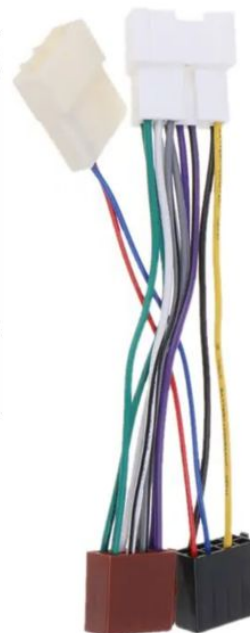

-W SKŁAD ZESTAWU WCHODZĄ:

- ☐ RADIO
- ☐ RAMKA MONTAŻOWA DEDYKOWANA
- ☐ MIKROFON ZEWNĘTRZNY
- ☐ KABLE ZASILAJĄCE DEDYKOWANE
- ☐ KARTĘ GWARANCYJNĄ
- ☐ INSTRUKCJA OBSŁUGI W FORMIE ELEKTRONICZNEJ
- ☐ KOLOROWE OPAKOWANIE