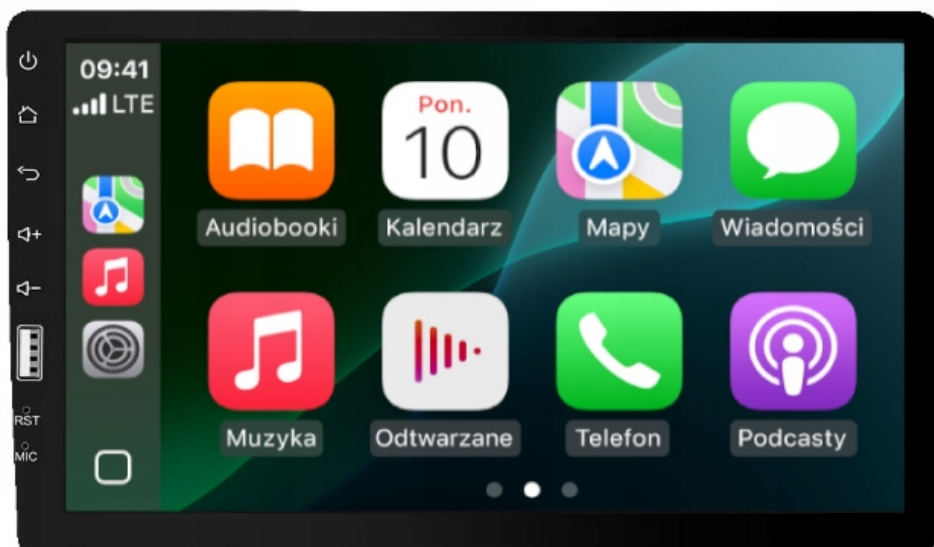

Link do produktu: <https://wmprojack.pl/radio-dacia-duster-2012-2022-android-auto-carplay-usb-mp3-bluetooth-p-2996.html>

RADIO DACIA DUSTER 2012-2022 ANDROID-AUTO CARPLAY USB MP3 BLUETOOTH

Cena	449,99 zł
Numer katalogowy	597.1/567/575/212/NOT
Kod EAN	5907097305429

Opis produktu

ZWERYFIKUJE ZŁĄCZA,
PASUJĄ DO WERSJI
JAK NA ZDJĘCIU

DACIA LODGY

DACIA SANDERO

DACIA DUSTER

DACIA LOGAN

–STACJA MULTIMEDIALNA DEDYKOWANA DO

–DACIA DUSTER 2012-2022

–DACIA LODGY 2012-2022

–DACIA LOGAN 2011-2022

–DACIA SANDERO 2012-2022

–OPEL VIVARO 2014-2019

–RENAULT TRAFFIC 2014-2019

–UWAGI DO PODŁĄCZENIA

- RADIO DEDYKOWANE DO PODSTAWOWEJ WERSJI RADIA ORYGINALNEGO
- NIE OBSŁUGUJE STEROWANIA Z KIEROWNICY (POTRZEBNY DODATKOWO ADAPTER)
- MONTOWANE RAZEM Z RAMKĄ MONTAŻOWĄ Z ZESTAWU, RADIO WYSTAJE PRZED KOKPIT
- PASUJE DO WERSJI Z PODSTAWOWYM NAGŁOŚNIENIEM
- NIE PASUJE DO WERSJI Z FABRYCZNĄ KAMERĄ COFANIA, KAMERAMI 360
- RADIO POSIADA WEJŚCIE ANTENOWE ŻEŃSKIE W PRZYPADKU INNEGO ZŁĄCZA DOKUP ADAPTER

–DANE TECHNICZNE

- **9 CALOWY EKRAŃ DOTYKOWY TFP:** MATOWY EKRAŃ ODPORNY NA ZARYSOWANI. PŁYNNY CZUŁY DOTYK ZAPEWNIĄ KOMFORTOWĄ OBSŁUGĘ RADIA
- **USB :** WEJŚCIE USB DAJE MOŻLIWOŚĆ OGLĄDANIA FILMÓW MUZYKI Z URZĄDZEŃ ZEWNĘTRZNYCH
- **MIRRORLINK/ANDROID AUTO/CARPLAY:** PRZESŁANIE OBRAZU ZA POMOCĄ KABLA USB, KOMPATYBILNE Z SYSTEMEM ANDROID ORAZ IOS WYŚWIETLAJ NAWIGACJĘ, YOUTUBE ORAZ INNE APLIKACJE NA EKRANIE RADIA