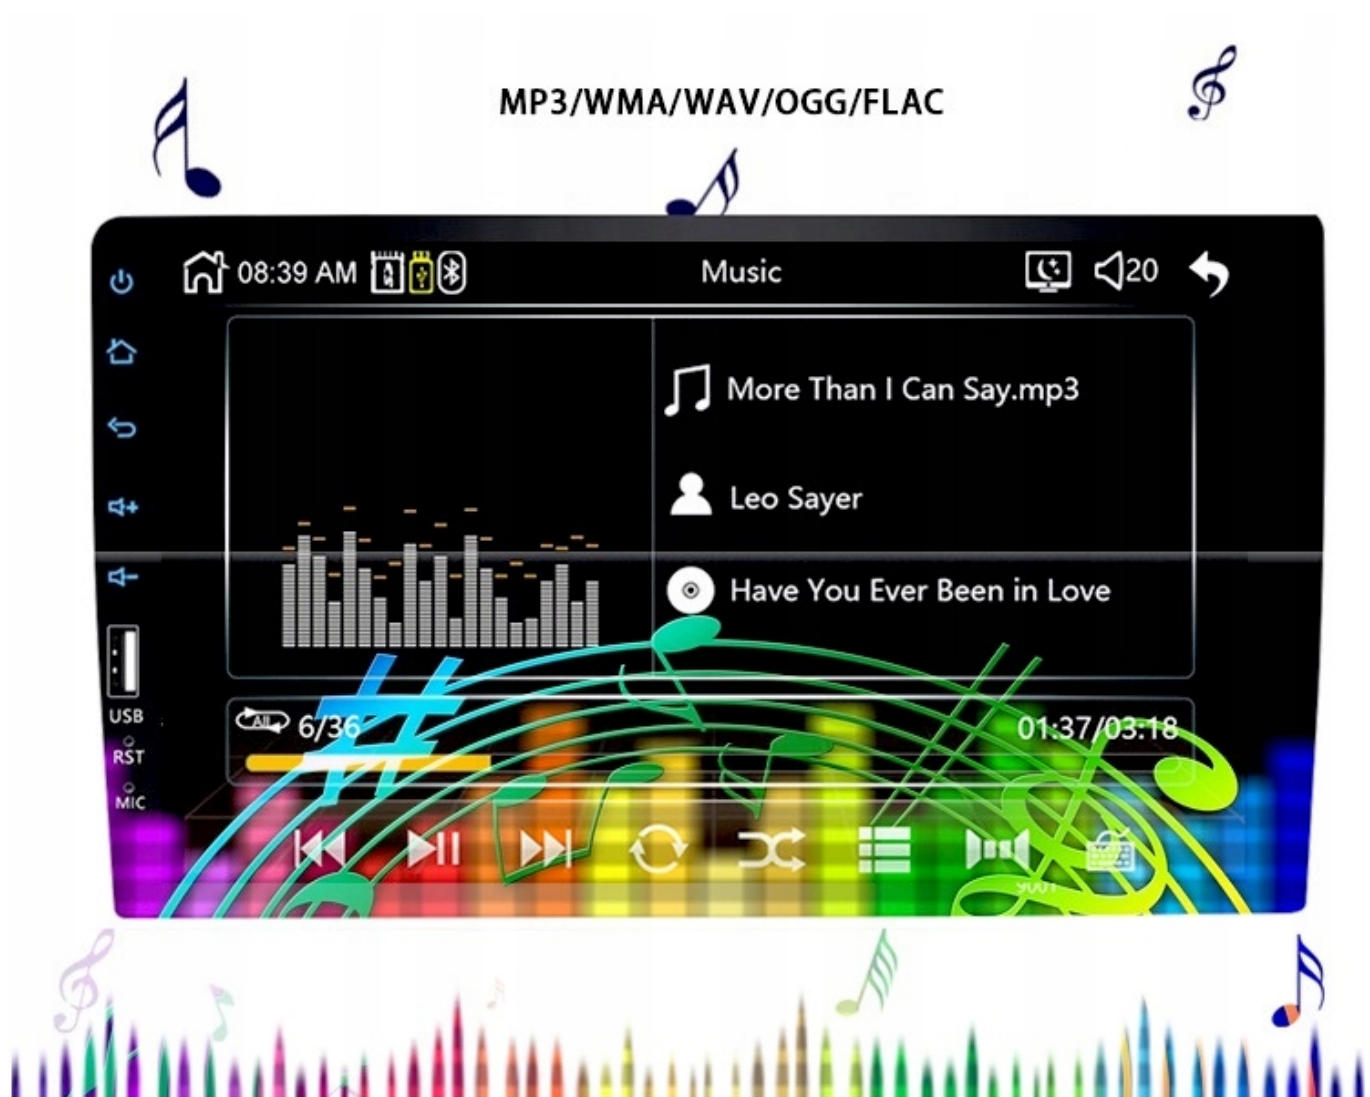

–SYSTEM AUDIO 4X45W

- MOC WZMACNIACZA 4X45W DAJE DOBRE BRZMIENIE ORAZ CZYSTY DŹWIĘK BEZ SZUMÓW ORAZ ZAKŁÓCEŃ

→ W RADIU MOŻE NIE MUSI WYSTĄPIĆ SŁABSZY ODBIÓR FAL RADIOWYCH, ZALECAMY SŁUCHANIE RADIA POPRZEZ BLUETOOTH Z APLIKACJI TELEFONU LUB POPRZEZ YOUTUBE, SPOTIFY W CELU DOBREGO STAŁEGO ODBIORU