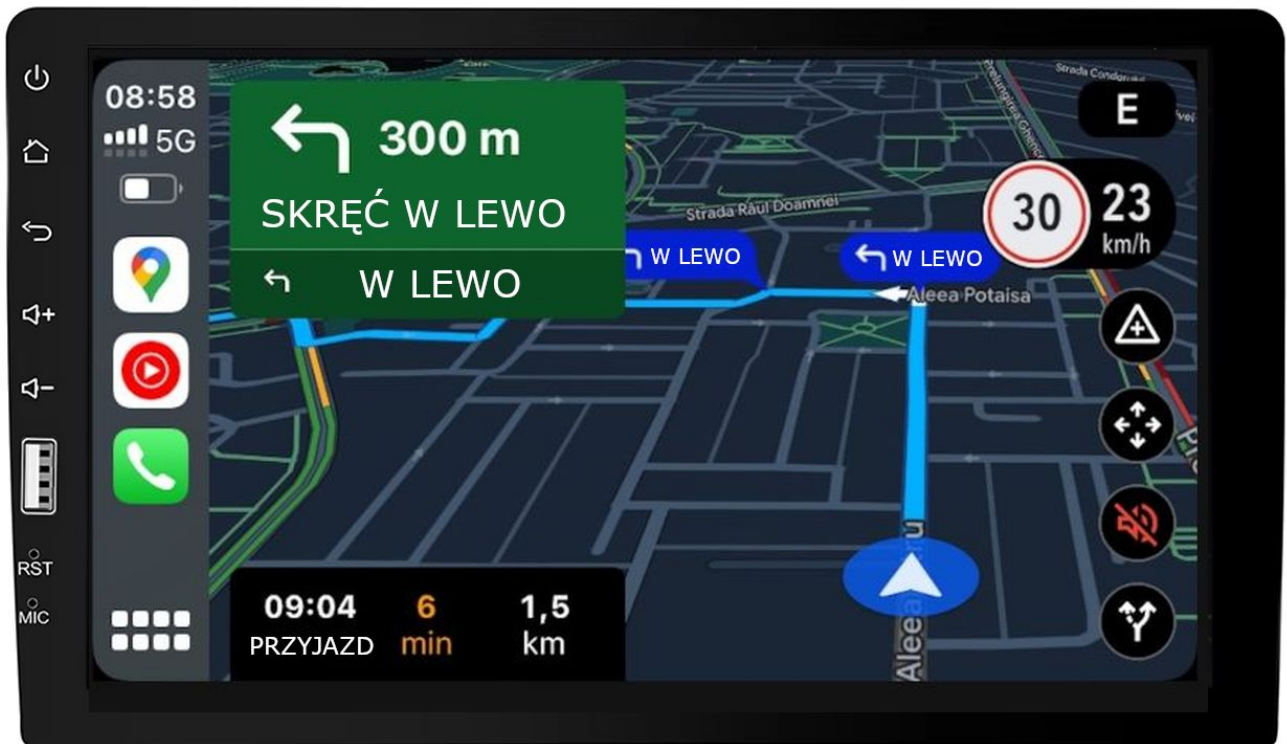

-W SKŁAD ZESTAWU WCHODZĄ:

- ☐ RADIO
- ☐ ADAPTER ANTENOWY
- ☐ RAMKA MONTAŻOWA DEDYKOWANA
- ☐ MIKROFON ZEWNĘTRZNY
- ☐ 2 KABLE ZASILAJĄCE (KOSTKI ISO MĘSKIE)
- ☐ KARTĘ GWARANCYJNĄ
- ☐ INSTRUKCJA OBSŁUGI W FORMIE ELEKTRONICZNEJ
- ☐ KOLOROWE OPAKOWANIE