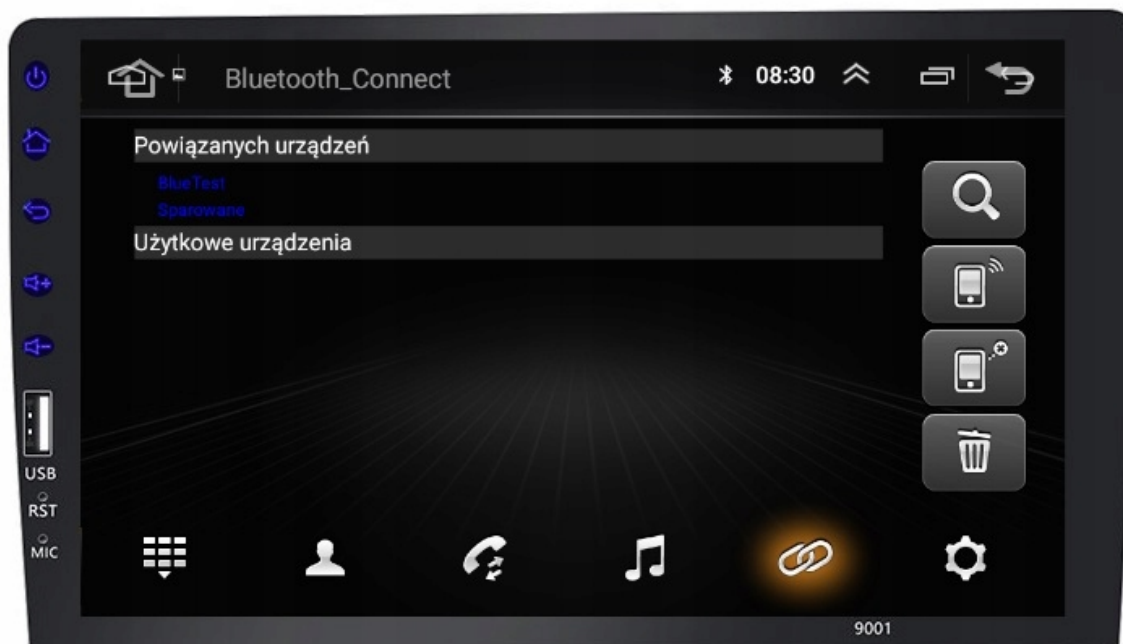

- POLSKI INTERFEJS RADIA Z POLSKĄ INSTRUKCJĄ OBSŁUGI W FORMIE ELEKTRONICZNEJ
- POLSKI SKLEP
- POLSKI SERWIS

Bluetooth

→BLUETOOTH 4.0

- WYKONYWANIE ORAZ ODBIERANIE POŁĄCZEŃ Z PANELU RADIA
- KSIĄŻKA TELEFONICZNA W RADIU - IMPORT/EXPORT
- KLAWIATURA NUMERYCZNA
- ODTWARZANIE MUZYKI
- HISTORIA POŁĄCZENI PRZYCHODZĄCYCH/WYCHODZĄCYCH
- WBUDOWANY MIKROFON

□MIKROFON ZEWNĘTRZNY W ZESTAWIE□