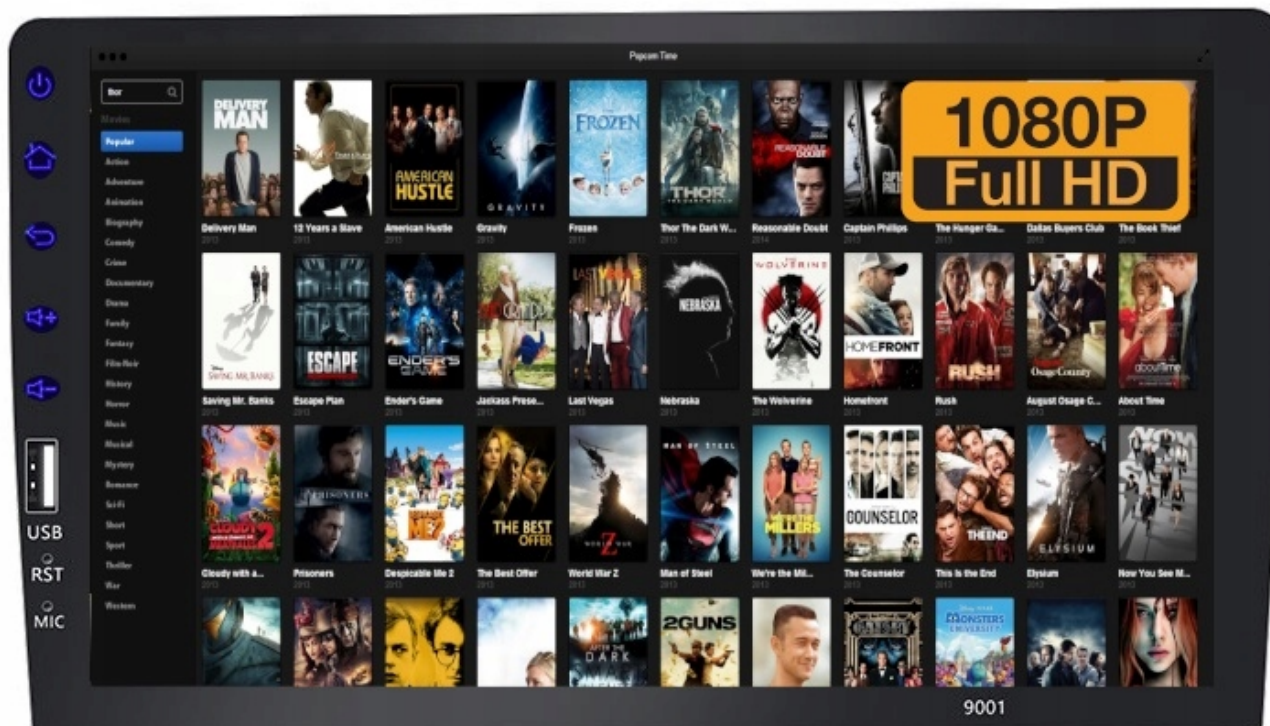

–OBSŁUGIWANE FORMATY WIDEO:

- RMVB / RM / FLV / 3GP / MPEG / DVIX / XVID / DTA / VOB / AVI.

–OBSŁUGIWANE FORMATY PLIKÓW AUDIO:

- MP3 / WMA / WMV / OGG / APE / ACC / FLAC.

–OBSŁUGA FORMATÓW OBRAZÓW:

- JPEG / BMP / GIF / TIF.