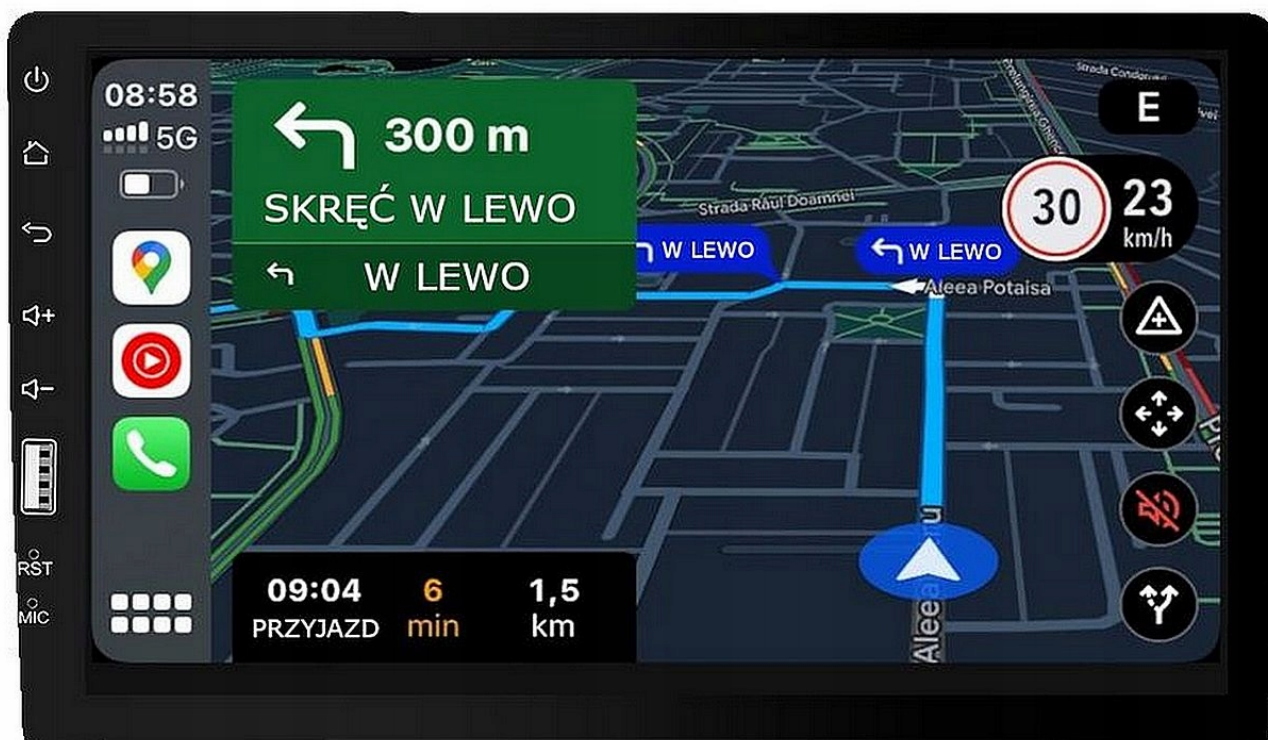

Dane aktualne na dzień: 05-04-2026 04:04

Link do produktu: <https://wmprojack.pl/radio-bmw-e46-1998-2001-android-auto-carplay-usb-mp3-bluetooth-p-3006.html>

RADIO BMW E46 1998-2001 ANDROID-AUTO CARPLAY USB MP3 BLUETOOTH

Cena	449,99 zł
Numer katalogowy	029/567/575/330/NOT
Kod EAN	5907097305504

Opis produktu

–STACJA MULTIMEDIALNA DEDYKOWANA DO

–BMW E46 1998-2001 (PRZEDLIFT)

- RADIO DEDYKOWANE DO PODSTAWOWEJ WERSJI RADIA ORYGINALNEGO
- NIE OBSŁUGUJE STEROWANIA Z KIEROWNICY (POTRZEBNY DODATKOWO ADAPTER)
- MONTOWANE RAZEM Z RAMKĄ MONTAŻOWĄ Z ZESTAWU, RADIO WYSTAJE PRZED KOKPIT
- PASUJE DO WERSJI Z PODSTAWOWYM NAGŁOŚNIENIEM
- RADIO POSIADA WEJŚCIE ANTENOWE ŻEŃSKIE W PRZYPADKU INNEGO ZŁĄCZA DOKUP ADAPTER
- NIE PASUJE DO WERSJI Z FABRYCZNĄ NAWIGACJĄ
- PANEL KLIMATYZACJI PRZENOSIMY W MIEJSCE SCHOWKA

–DANE TECHNICZNE

- **9 CALOWY EKRAŃ DOTYKOWY TFP:** MATOWY EKRAŃ ODPORNY NA ZARYSOWANI. PŁYNNY CZUŁY DOTYK ZAPEWNIĄ KOMFORTOWĄ OBSŁUGĘ RADIA
- **USB :** WEJŚCIE USB DAJE MOŻLIWOŚĆ OGLĄDANIA FILMÓW MUZYKI Z URZĄDZEŃ ZEWNĘTRZNYCH
- **MIRRORLINK/ANDROID AUTO/CARPLAY:** PRZESŁANIE OBRAZU ZA POMOCĄ KABLA USB, KOMPATYBILNE Z SYSTEMEM ANDROID ORAZ iOS WYŚWIETLAJ NAWIGACJĘ, YOUTUBE ORAZ INNE APLIKACJE NA EKRAŃE RADIA
- **SYSTEM OPERACYJNY:** WINDOWS CE 6.0
- **ZESTAW GŁOŚNO MÓWIĄCY:** RADIO WYPOSAŻONO W MODUŁ BLUETOOTH CO POZWALA NA POŁĄCZENIE RADIA ZA POŚREDNICTWEM BEZPRZEWODOWEJ TRANSMISJI DANYCH Z TELEFONEM, SMARTFONEM LUB INNYM URZĄDZENIEM,