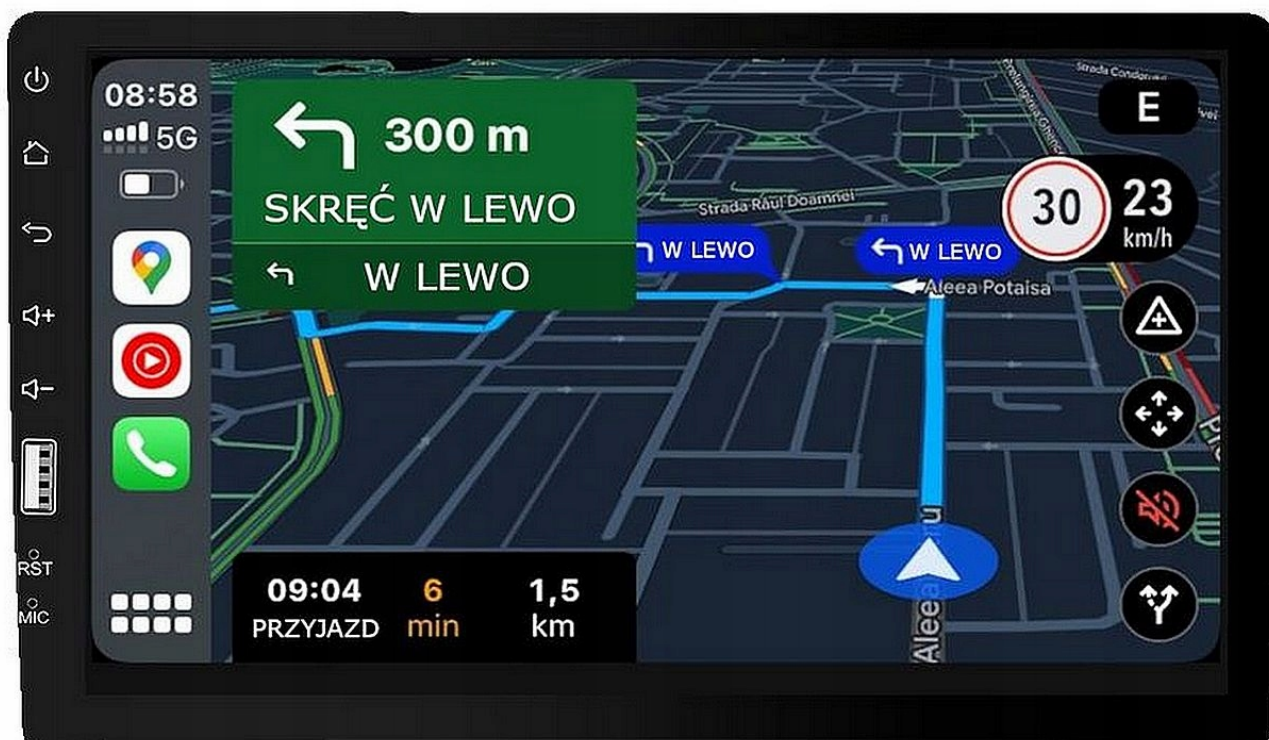

-W SKŁAD ZESTAWU WCHODZĄ:

- ☐ RADIO
- ☐ RAMKA MONTAŻOWA DEDYKOWANA
- ☐ MIKROFON ZEWNĘTRZNY
- ☐ KABLE ZASILAJĄCE DEDYKOWANE
- ☐ KARTĘ GWARANCYJNĄ
- ☐ INSTRUKCJA OBSŁUGI W FORMIE ELEKTRONICZNEJ
- ☐ KOLOROWE OPAKOWANIE