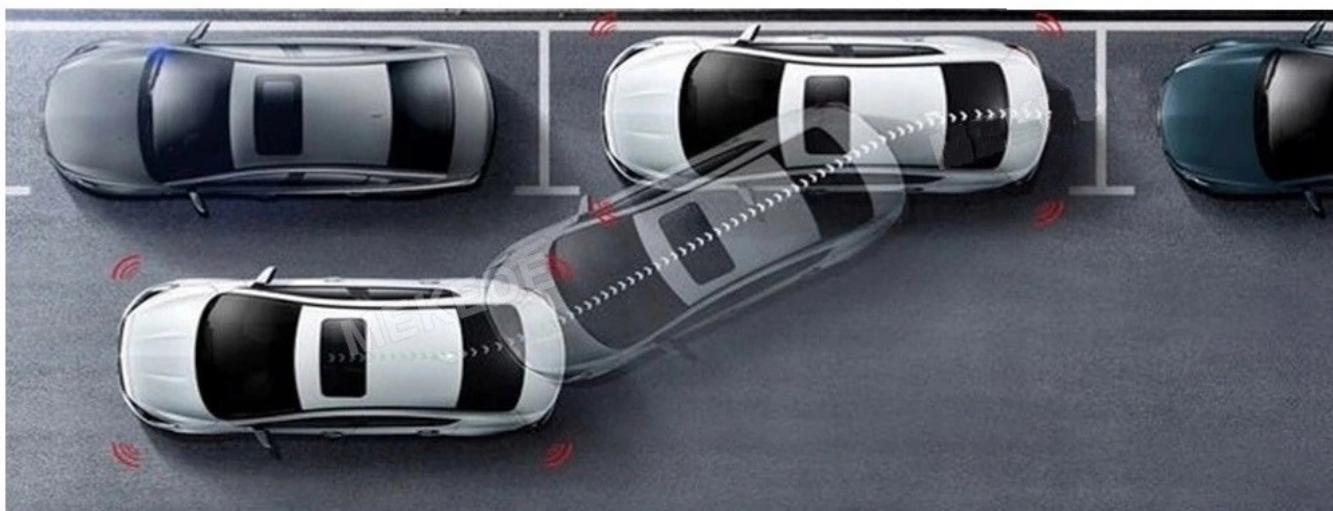

#### –ANDROID AUTO:

- TO APLIKACJA MOBILNA OPRACOWANA PRZEZ GOOGLE W CELU ODZWIERCIEDLENIA FUNKCJI URZĄDZENIA Z SYSTEMEM ANDROID, TAKIEGO JAK SMARTFON, NA PANELU RADIA. OBSŁUGA MAP GOOGLE, SPOTIFY, YOUTUBE

#### –AUTOLINK ANDROID:

- PO ZAINSTALOWANIU TEJ APLIKACJI W TWOIM SMARTFONIE MOŻESZ PRZERZUCIĆ OBRAZ DO RADIA 1:1. OBSŁUGA TELEFONU Z EKRANU RADIA. MOŻESZ KORZYSTAĆ Z DOWOLNYCH APLIKACJI W RADIU MAPY GOOGLE, YANOSIK, YOUTUBE, NETFLIX ORAZ WIELU INNYCH. MOŻLIWOŚĆ PODŁĄCZENIA POPRZECZ KABEL LUB POPRZECZ WIFI BEZPRZEWODOWO

#### –APPLE CAR PLAY IOS:

- APPLE CARPLAY TO FORMA LEPSZEJ INTEGRACJI SMARTFONA Z SAMOCHODEM. DZIĘKI POSIADANIU TEGO SYSTEMU

WSZYSTKO ZDAJE SIĘ BYĆ PROSZSZE I BARDZIEJ INTUICYJNE. JEST TO STANDARD APPLE, KTÓRY UMOŻLIWIA, ABY RADIO SAMOCHODOWE LUB RADIOODTWARZACZ BYŁY WYŚWIETLACZEM I KONTROLEREM DLA URZĄDZENIA Z SYSTEMEM IOS. OPCJA JES DOSTĘPNA DLA WSZYSTKICH MODELACH IPHONE'ÓW (OD WERSJI 5 IOS 7.1)