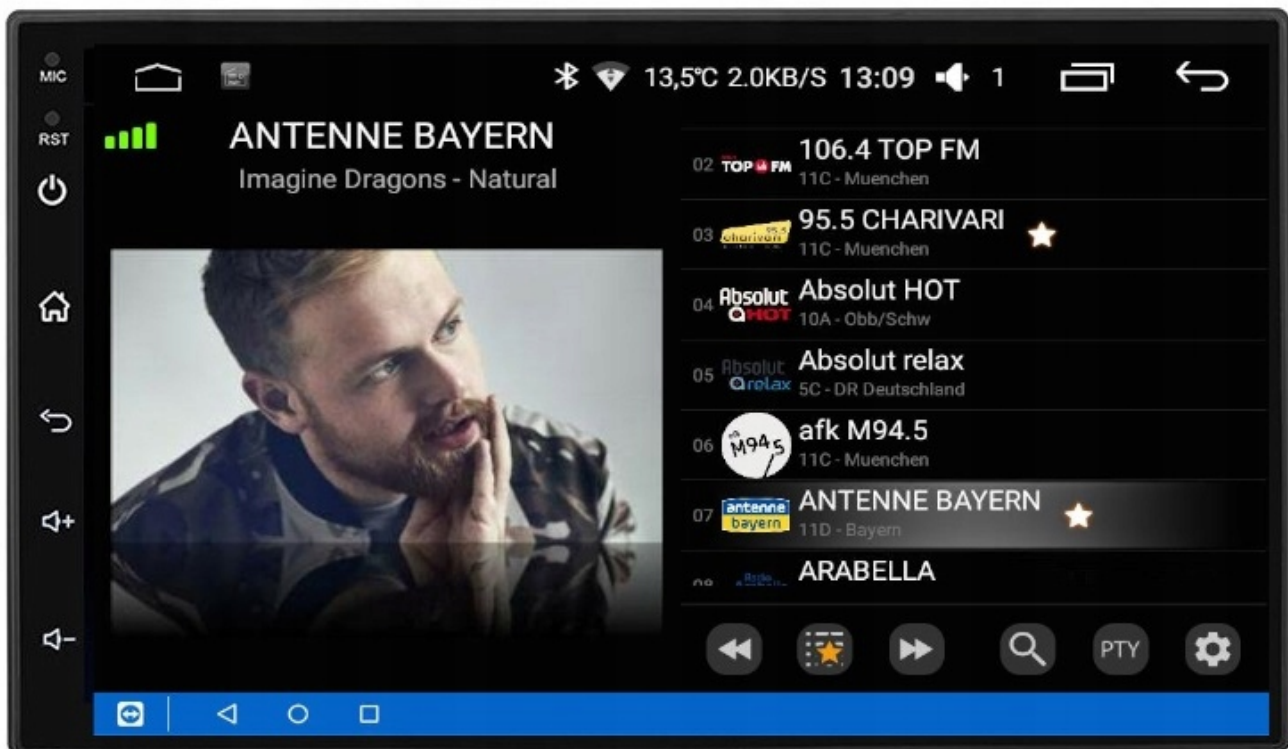

#### **-POLSKIE MENU**

- SYSTEM ANDROID W POLSKIEJ WERSJI JĘZYKOWEJ DO WYBORU RÓWNIEŻ INNE JĘZYKI
- POLSKI SERWIS
- POLSKA INSTRUKCJA OBSŁUGI
- TOWAR W POLSKIM MAGAZYNIE

#### –BLUETOOTH 5.0+

- ROZMOWY TELEFONICZNE,
- KSIĄŻA KONTAKTÓW,
- KLAWIATURA NUMERYCZNA,
- ODBIERANIE-WYKONYWANIE POŁĄCZEŃ Z PANELU RADIA.
- ODTWARZANIE MUZYKI YOUTUBE SPOTIFY

□MOŻLIWOŚĆ PODPIĘCIA MIKROFONU ZEWNĘTRZNEGO□