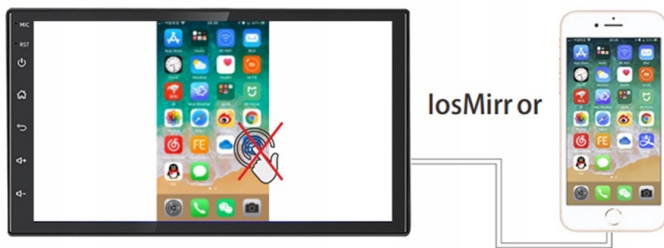

iPhone 3. IOS MIRROR PRZESYŁANIE OBRAZU Z IPHONA ZA POMOCĄ KABLA (BEZ OBSŁUGI Z PANELU RADIA)

iPhone 1. CAR PLAY OBSŁUGA EKRANU Z PANELU RADIA STEROWANIE TELEFONEM Z PANELU RADIA

Android 4. AUTO LINK PRZESYŁANIE OBRAZU 1:1 Z TELEFONU (ZAINSTALUJ APLIKACJE W TELEFONIE)

Android 2. ANDROID AUTO OBSŁUGA TELEFONU Z PANELU RADIA

OBSŁUGA TELEFONU Z POZycji RADIA

→ANDROID AUTO:

- TO APLIKACJA MOBILNA OPRACOWANA PRZEZ GOOGLE W CELU ODZWIERCIEDLENIA FUNKCJI URZĄDZENIA Z SYSTEMEM ANDROID, TAKIEGO JAK SMARTFON, NA PANELU RADIA. OBSŁUGA MAP GOOGLE, SPOTIFY, YOUTUBE