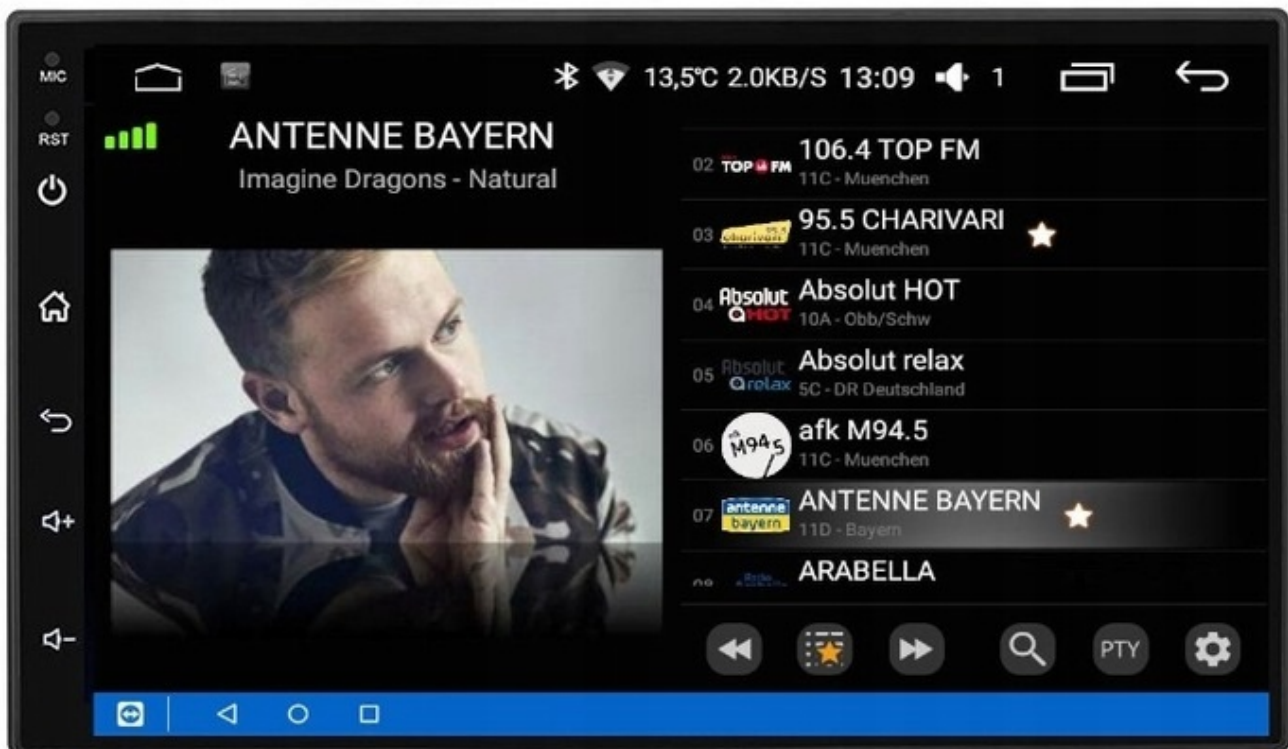

iPhone 3. IOS MIRROR PRZESYŁANIE OBRAZU Z IPHONA ZA POMOCĄ KABLA (BEZ OBSŁUGI Z PANELU RADIA)

iPhone 1. CAR PLAY OBSŁUGA EKRANU Z PANELU RADIA STEROWANIE TELEFONEM Z PANELU RADIA

Android 4. AUTO LINK PRZESYŁANIE OBRAZU 1:1 Z TELEFONU (ZAINSTALUJ APLIKACJE W TELEFONIE)

Android 2. ANDROID AUTO OBSŁUGA TELEFONU Z PANELU RADIA

OBSŁUGA TELEFONU Z POZycji RADIA

→ANDROID AUTO:

- TO APLIKACJA MOBILNA OPRACOWANA PRZEZ GOOGLE W CELU ODZWIERCIEDLENIA FUNKCJI URZĄDZENIA Z SYSTEMEM ANDROID, TAKIEGO JAK SMARTFON, NA PANELU RADIA. OBSŁUGA MAP GOOGLE, SPOTIFY, YOUTUBE

→AUTOLINK ANDROID:

- PO ZAINSTALOWANIU TEJ APLIKACJI W TWOIM SMARTFONIE MOŻESZ PRZERZUCIĆ OBRAZ DO RADIA 1:1. OBSŁUGA TELEFONU Z EKRANU RADIA. MOŻESZ KORZYSTAĆ Z DOWOLNYCH APLIKACJI W RADIU MAPY GOOGLE, YANOSIK, YOUTUBE, NETFLIX ORAZ WIELU INNYCH. MOŻLIWOŚĆ PODŁĄCZENIA POPRZEZ KABEL LUB POPRZEZ WIFI BEZPRZEWODOWO

→APPLE CAR PLAY IOS:

- APPLE CARPLAY TO FORMA LEPSZEJ INTEGRACJI SMARTFONA Z SAMOCHODEM. DZIĘKI POSIADANIU TEGO SYSTEMU WSZYSTKO ZDAJE SIĘ BYĆ PROSZSZE I BARDZIEJ INTUICYJNE. JEST TO STANDARD APPLE, KTÓRY UMOŻLIWIA, ABY RADIO SAMOCHODOWE LUB RADIOODTWARZACZ BYŁY WYŚWIETLACZEM I KONTROLEREM DLA URZĄDZENIA Z SYSTEMEM IOS. OPCJA JES DOSTĘPNA DLA WSZYSTKICH MODELACH IPHONE'ÓW (OD WERSJI 5 IOS 7.1)