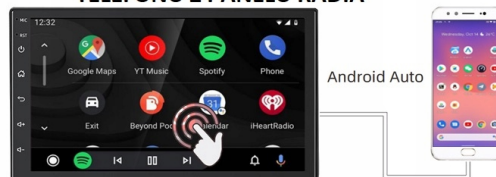

iPhone 3. IOS MIRROR PRZESYŁANIE OBRAZU Z IPHONA ZA POMOCĄ KABLA (BEZ OBSŁUGI Z PANELU RADIA)

iPhone 1. CAR PLAY OBSŁUGA EKRANU Z PANELU RADIA STEROWANIE TELEFONEM Z PANELU RADIA

Android 4. AUTO LINK PRZESYŁANIE OBRAZU 1:1 Z TELEFONU (ZAINSTALUJ APLIKACJE W TELEFONIE)

Android 2. ANDROID AUTO OBSŁUGA TELEFONU Z PANELU RADIA

OBSŁUGA TELEFONU Z POZycji RADIA

→ANDROID AUTO:

- TO APLIKACJA MOBILNA OPRACOWANA PRZEZ GOOGLE W CELU ODZWIERCIEDLENIA FUNKCJI URZĄDZENIA Z SYSTEMEM ANDROID, TAKIEGO JAK SMARTFON, NA PANELU RADIA. OBSŁUGA MAP GOOGLE, SPOTIFY, YOUTUBE