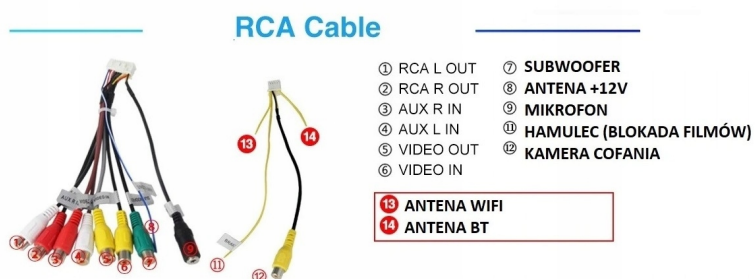

- PRZEGLĄDANIE INTERNETU BEZ KONIECZNOŚCI ŁĄCZENIA Z TELEFONEM

→FUNKCJE:

MOŻLIWOŚĆ PODŁĄCZENIA DODATKOWYCH URZĄDZEŃ DOSTĘPNYCH NA NASZYCH AUKCJACH:

REJESTRATOR JAZDY

OBD2

TUNER CYFROWY DAB+

KAMERA COFANIA

MONITORY ZEWNĘTRZNE

WZMACNIACZ SAMOCHODOWY