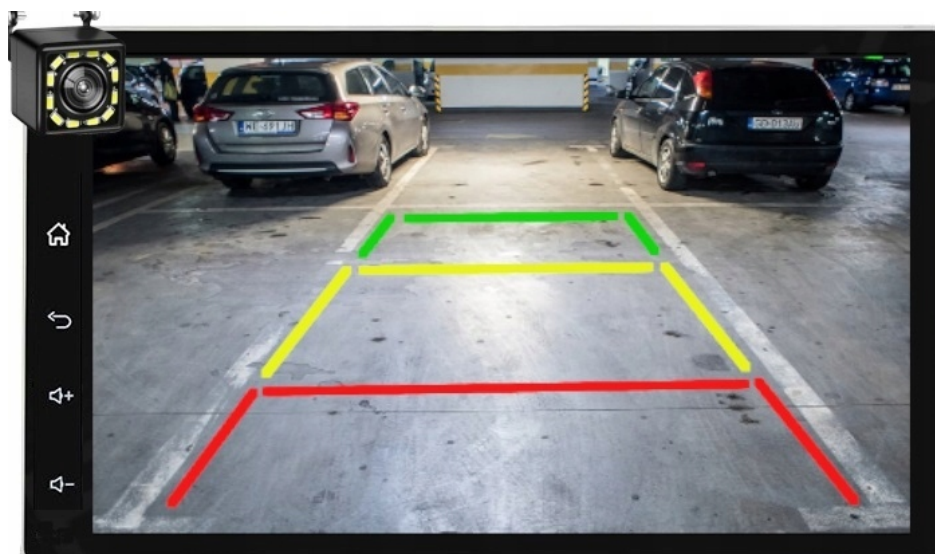

#### –AUTOLINK ANDROID:

- PO ZAINSTALOWANIU TEJ APLIKACJI W TWOIM SMARTFONIE MOŻESZ PRZERZUCIĆ OBRAZ DO RADIA 1:1. OBSŁUGA TELEFONU Z EKRANU RADIA. MOŻESZ KORZYSTAĆ Z DOWOLNYCH APLIKACJI W RADIU MAPY GOOGLE, YANOSIK, YOUTUBE, NETFLIX ORAZ WIELU INNYCH. MOŻLIWOŚĆ PODŁĄCZENIA POPRZECZ KABEL LUB POPRZECZ WIFI BEZPRZEWODOWO

#### –APPLE CAR PLAY IOS:

- APPLE CARPLAY TO FORMA LEPSZEJ INTEGRACJI SMARTFONA Z SAMOCHODEM. DZIĘKI POSIADANIU TEGO SYSTEMU

WSZYSTKO ZDAJE SIĘ BYĆ PROSZSZE I BARDZIEJ INTUICYJNE. JEST TO STANDARD APPLE, KTÓRY UMOŻLIWIA, ABY RADIO SAMOCHODOWE LUB RADIOODTWARZACZ BYŁY WYŚWIETLACZEM I KONTROLEREM DLA URZĄDZENIA Z SYSTEMEM IOS. OPCJA JES DOSTĘPNA DLA WSZYSTKICH MODELACH IPHONE'ÓW (OD WERSJI 5 IOS 7.1)