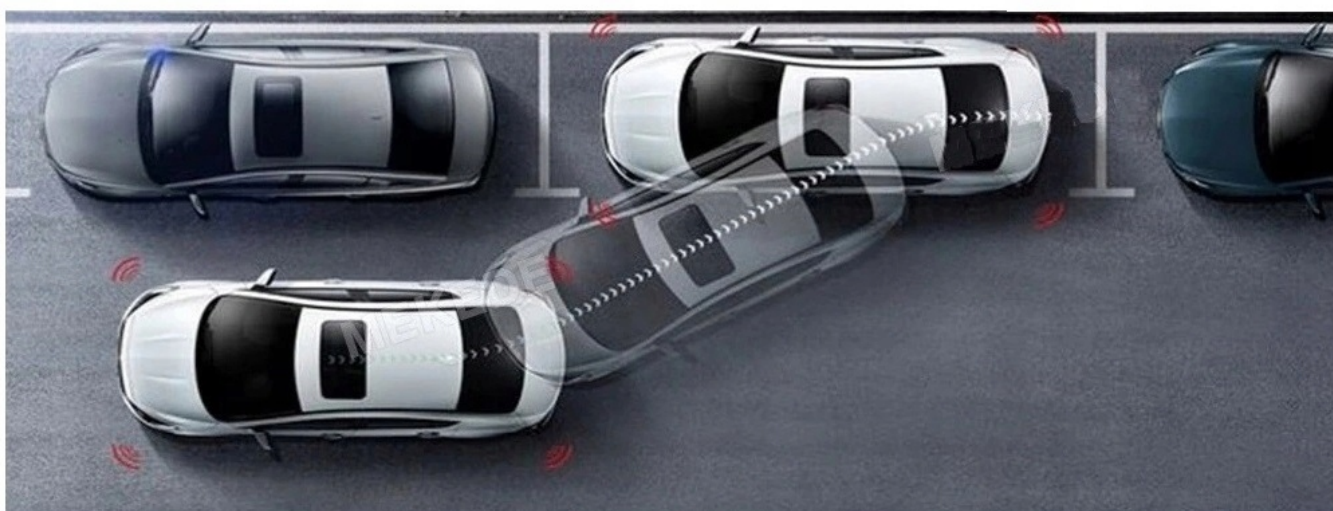

#### –AUTOLINK ANDROID:

- PO ZAINSTALOWANIU TEJ APLIKACJI W TWOIM SMARTFONIE MOŻESZ PRZERZUCIĆ OBRAZ DO RADIA 1:1. OBSŁUGA TELEFONU Z EKRANU RADIA. MOŻESZ KORZYSTAĆ Z DOWOLNYCH APLIKACJI W RADIU MAPY GOOGLE, YANOSIK, YOUTUBE, NETFLIX ORAZ WIELU INNYCH. MOŻLIWOŚĆ PODŁĄCZENIA POPRZECZ KABEL LUB POPRZECZ WIFI BEZPRZEWODOWO

#### –APPLE CAR PLAY IOS:

- APPLE CARPLAY TO FORMA LEPSZEJ INTEGRACJI SMARTFONA Z SAMOCHODEM. DZIĘKI POSIADANIU TEGO SYSTEMU

WSZYSTKO ZDAJE SIĘ BYĆ PROSZSZE I BARDZIEJ INTUICYJNE. JEST TO STANDARD APPLE, KTÓRY UMOŻLIWIA, ABY RADIO SAMOCHODOWE LUB RADIOODTWARZACZ BYŁY WYŚWIETLACZEM I KONTROLEREM DLA URZĄDZENIA Z SYSTEMEM IOS. OPCJA JES DOSTĘPNA DLA WSZYSTKICH MODELACH IPHONE'ÓW (OD WERSJI 5 IOS 7.1)