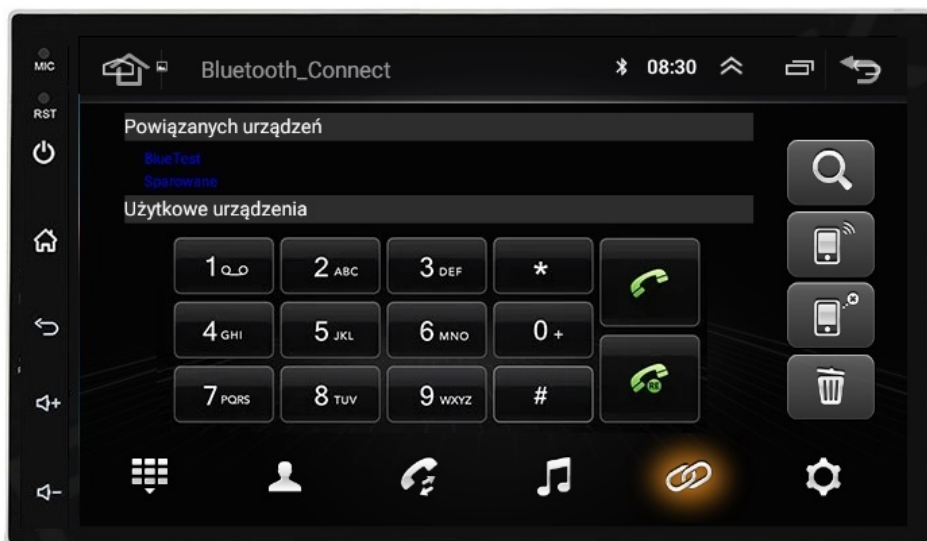

OBSŁUGUJE STEROWANIE Z KIEROWNICY

OBSŁUGUJE INFORMACJE Z SYSTEMU CANBUS

ZWRÓĆ UWAGĘ NA WYMIAR FABRYCZNEGO RADIA, W NIEKTÓRYCH MODELACH KONIECZNOŚĆ ZMIANY RAMKI

**-SPECYFIKACJA:**

- SYSTEM **ANDROID 13**
- **RAM: 4GB**
- PAMIĘĆ WEWNĘTRZNA: **64GB**
- PROCESOR: **8 RDZENIOWY OCTACORE ARM CORTEX-A55 1,2GHz-1,6GHz**
- MOC: **4X50W DSP**
- SIEĆ: **WIFI, MODEM NA KARTĘ SIM**
- BLUETOOTH: **5.0+ A2DP ANDROID/iOS**
- DOTYKOWY EKRAŃ **7 CALI 1024X600P HD**

#### **-POLSKIE MENU**

- SYSTEM ANDROID W POLSKIEJ WERSJI JĘZYKOWEJ DO WYBORU RÓWNIEŻ INNE JĘZYKI
- POLSKI SERWIS
- POLSKA INSTRUKCJA OBSŁUGI
- TOWAR W POLSKIM MAGAZYNIE

#### –BLUETOOTH 5.0+

- ROZMOWY TELEFONICZNE,
- KSIĄŻA KONTAKTÓW,
- KLAWIATURA NUMERYCZNA,
- ODBIERANIE-WYKONYWANIE POŁĄCZEŃ Z PANELU RADIA.
- ODTWARZANIE MUZYKI YOUTUBE SPOTIFY

□MOŻLIWOŚĆ PODPIĘCIA MIKROFONU ZEWNĘTRZNEGO□