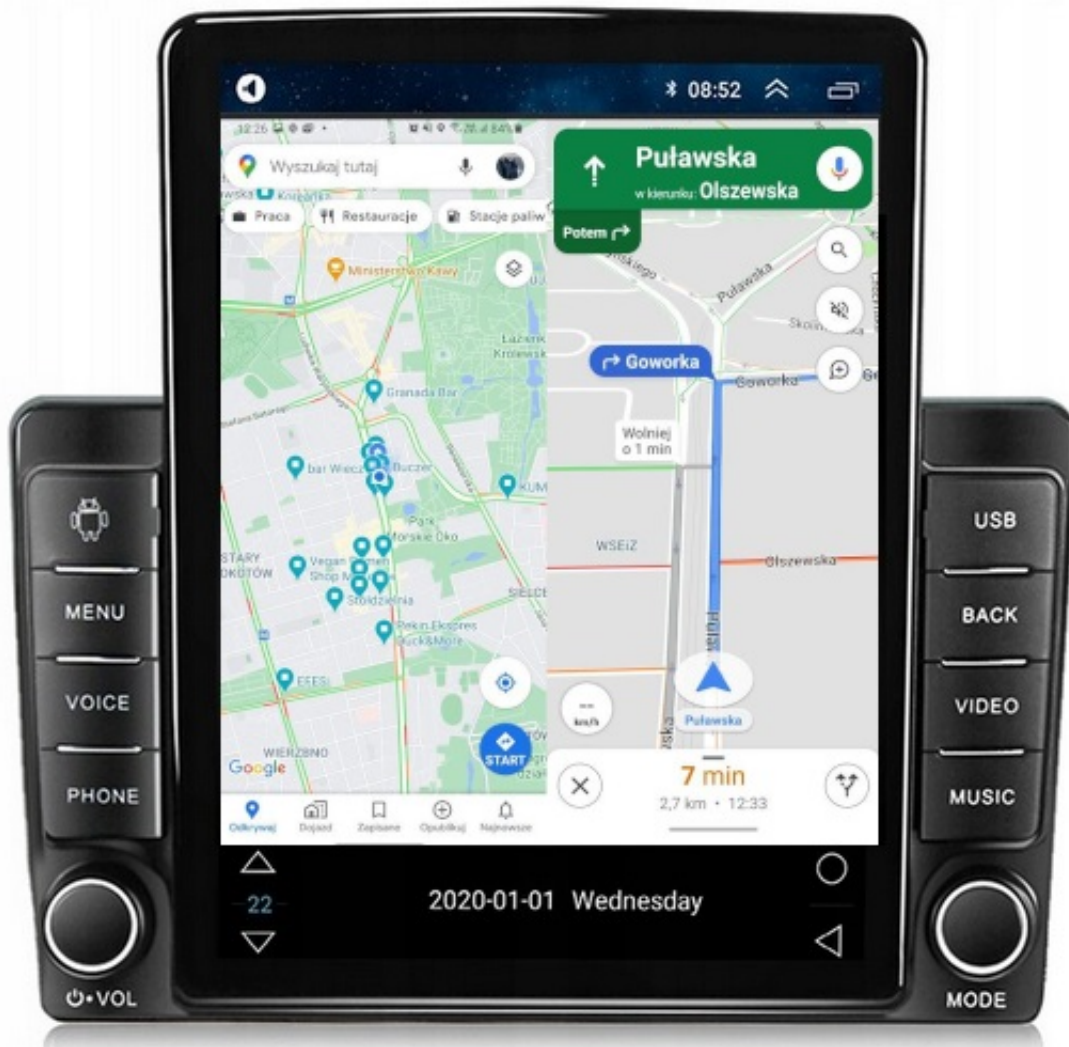

#### →ANDROID AUTO:

- TO APLIKACJA MOBILNA OPRACOWANA PRZEZ GOOGLE W CELU ODZWIERCIEDLENIA FUNKCJI URZĄDZENIA Z SYSTEMEM ANDROID, TAKIEGO JAK SMARTFON, NA PANELU RADIA. OBSŁUGA MAP GOOGLE, SPOTIFY, YOUTUBE

#### →AUTOLINK ANDROID:

- PO ZAINSTALOWANIU TEJ APLIKACJI W TWOIM SMARTFONIE MOŻESZ PRZERZUCIĆ OBRAZ DO RADIA 1:1. OBSŁUGA TELEFONU Z EKRANU RADIA. MOŻESZ KORZYSTAĆ Z DOWOLNYCH APLIKACJI W RADIU MAPY GOOGLE, YANOSIK, YOUTUBE, NETFLIX ORAZ WIELU INNYCH. MOŻLIWOŚĆ PODŁĄCZENIA POPRZEZ KABEL LUB POPRZEZ WIFI BEZPRZEWODOWO

#### →APPLE CAR PLAY IOS:

- APPLE CARPLAY TO FORMA LEPSZEJ INTEGRACJI SMARTFONA Z SAMOCHODEM. DZIĘKI POSIADANIU TEGO SYSTEMU WSZYSTKO ZDAJE SIĘ BYĆ PROSZTZE I BARDZIEJ INTUICYJNE. JEST TO STANDARD APPLE, KTÓRY UMOŻLIWIA, ABY RADIO SAMOCHODOWE LUB RADIOODTWARZACZ BYŁY WYŚWIETLACZEM I KONTROLEREM DLA URZĄDZENIA Z SYSTEMEM IOS. OPCJA JES DOSTĘPNA DLA WSZYSTKICH MODELACH IPHONE'ÓW (OD WERSJI 5 IOS 7.1)