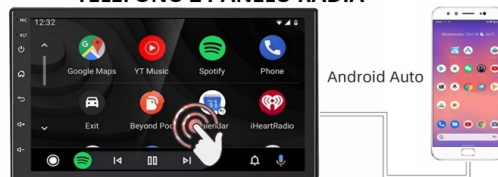

#### –EKAN 7 CALI 2.5D

- CZUŁY NA DOTYK EKRAN WYKONANY W TECHNOLOGI 2.5D, ODPORNY NA ZARYSOWANIA ORAZ WYSOKĄ TEMPERATURĘ. SZYBKOŚĆ REAKCJI NA DOTYK ORAZ TRWAŁE WYKONANIE ZAPEWNIĄ STABILNĄ PRACĘ EKRANU

**iPhone 3. IOS MIRROR PRZESYŁANIE OBRAZU Z IPHONA ZA POMOCĄ KABLA (BEZ OBSŁUGI Z PANELU RADIA)**

**iPhone 1. CAR PLAY OBSŁUGA EKRANU Z PANELU RADIA STEROWANIE TELEFONEM Z PANELU RADIA**

**Android 4. AUTO LINK PRZESYŁANIE OBRAZU 1:1 Z TELEFONU (ZAINSTALUJ APLIKACJE W TELEFONIE)**

**Android 2. ANDROID AUTO OBSŁUGA TELEFONU Z PANELU RADIA**