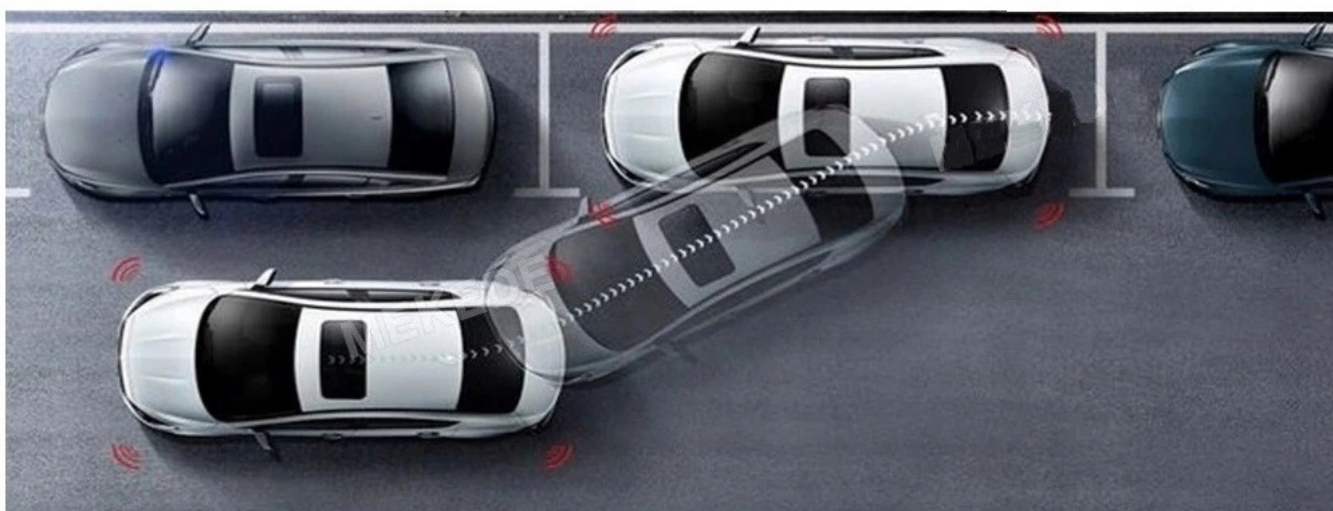

#### –ANDROID AUTO:

- TO APLIKACJA MOBILNA OPRACOWANA PRZEZ GOOGLE W CELU ODZWIERCIEDLENIA FUNKCJI URZĄDZENIA Z SYSTEMEM ANDROID, TAKIEGO JAK SMARTFON, NA PANELU RADIA. OBSŁUGA MAP GOOGLE, SPOTIFY, YOUTUBE

#### –AUTOLINK ANDROID:

- PO ZAINSTALOWANIU TEJ APLIKACJI W TWOIM SMARTFONIE MOŻESZ PRZERZUCIĆ OBRAZ DO RADIA 1:1. OBSŁUGA TELEFONU Z EKRANU RADIA. MOŻESZ KORZYSTAĆ Z DOWOLNYCH APLIKACJI W RADIU MAPY GOOGLE, YANOSIK, YOUTUBE, NETFLIX ORAZ WIELU INNYCH. MOŻLIWOŚĆ PODŁĄCZENIA POPRZECZ KABEL LUB POPRZECZ WIFI BEZPRZEWODOWO

#### –APPLE CAR PLAY IOS:

- APPLE CARPLAY TO FORMA LEPSZEJ INTEGRACJI SMARTFONA Z SAMOCHODEM. DZIĘKI POSIADANIU TEGO SYSTEMU

WSZYSTKO ZDAJE SIĘ BYĆ PROSZSZE I BARDZIEJ INTUICYJNE. JEST TO STANDARD APPLE, KTÓRY UMOŻLIWIA, ABY RADIO SAMOCHODOWE LUB RADIOODTWARZACZ BYŁY WYŚWIETLACZEM I KONTROLEREM DLA URZĄDZENIA Z SYSTEMEM IOS. OPCJA JES DOSTĘPNA DLA WSZYSTKICH MODELACH IPHONE'ÓW (OD WERSJI 5 IOS 7.1)