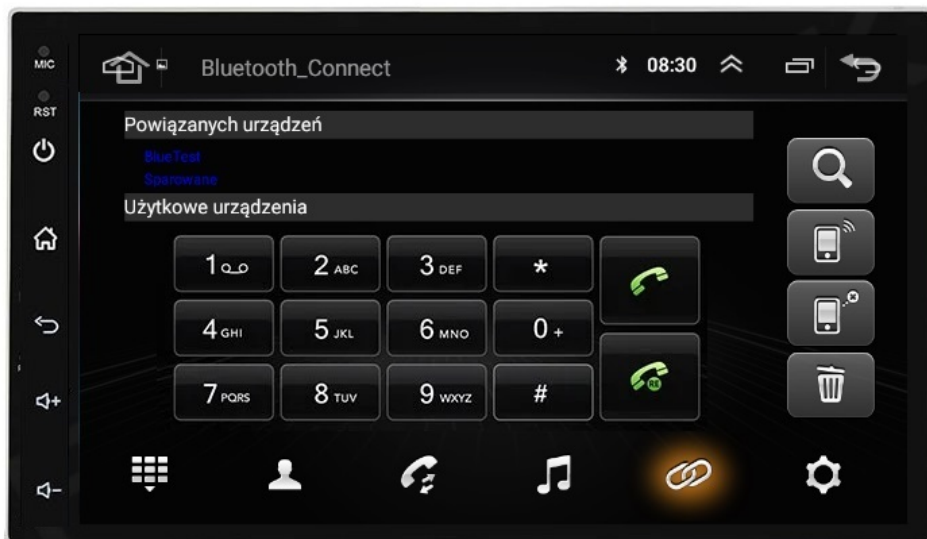

**-SPECYFIKACJA:**

- SYSTEM **ANDROID 13**
- **RAM: 6GB**
- PAMIĘĆ WEWNĘTRZNA: **128GB**
- PROCESOR: **8 RDZENIOWY OCTACORE ARM CORTEX-A55 1,2GHz-1,6GHz**
- MOC: **4X50W DSP**
- SIEĆ: **WIFI, MODEM NA KARTĘ SIM**
- BLUETOOTH: **5.0+ A2DP ANDROID/iOS**
- DOTYKOWY EKRAŃ **7 CALI 1024X600P HD**

#### **-POLSKIE MENU**

- SYSTEM ANDROID W POLSKIEJ WERSJI JĘZYKOWEJ DO WYBORU RÓWNIEŻ INNE JĘZYKI
- POLSKI SERWIS
- POLSKA INSTRUKCJA OBSŁUGI
- TOWAR W POLSKIM MAGAZYNIE

#### -BLUETOOTH 5.0+

- ROZMOWY TELEFONICZNE,
- KSIĄŻA KONTAKTÓW,
- KLAWIATURA NUMERYCZNA,
- ODBIERANIE-WYKONYWANIE POŁĄCZEŃ Z PANELU RADIA.
- ODTWARZANIE MUZYKI YOUTUBE SPOTIFY

□MOŻLIWOŚĆ PODPIĘCIA MIKROFONU ZEWNĘTRZNEGO□