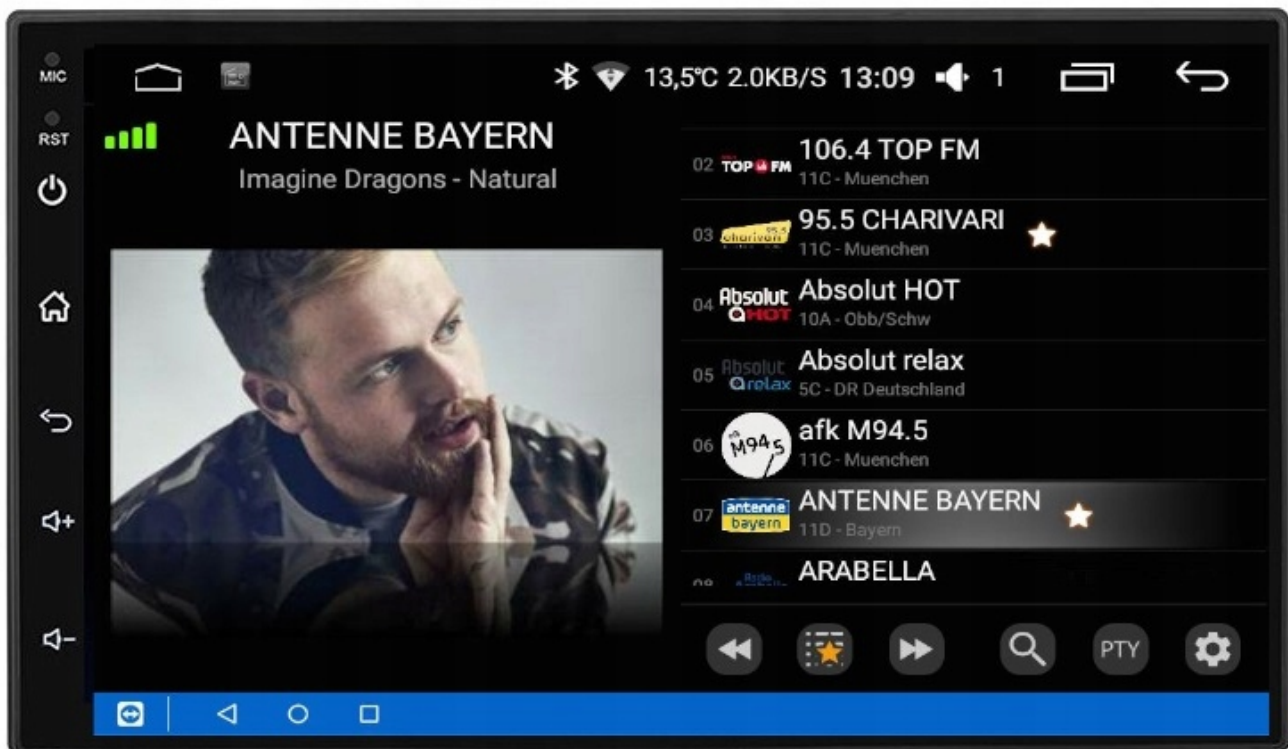

#### **-POLSKIE MENU**

- SYSTEM ANDROID W POLSKIEJ WERSJI JĘZYKOWEJ DO WYBORU RÓWNIEŻ INNE JĘZYKI
- POLSKI SERWIS
- POLSKA INSTRUKCJA OBSŁUGI
- TOWAR W POLSKIM MAGAZYNIE

#### -BLUETOOTH 5.0+

- ROZMOWY TELEFONICZNE,
- KSIĄŻA KONTAKTÓW,
- KLAWIATURA NUMERYCZNA,
- ODBIERANIE-WYKONYWANIE POŁĄCZEŃ Z PANELU RADIA.
- ODTWARZANIE MUZYKI YOUTUBE SPOTIFY

□MOŻLIWOŚĆ PODPIĘCIA MIKROFONU ZEWNĘTRZNEGO□