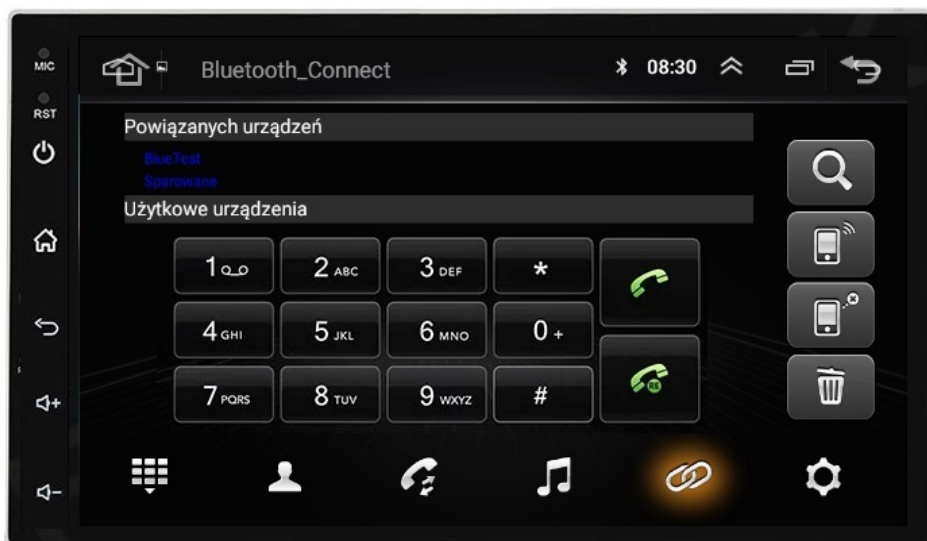

**-SPECYFIKACJA:**

- SYSTEM **ANDROID 13**
- RAM: **4GB**
- PAMIĘĆ WEWNĘTRZNA: **64GB**
- PROCESOR: **8 RDZENIOWY OCTACORE ARM CORTEX-A55 1,2GHz-1,6GHz**
- MOC: **4X50W DSP**
- SIEĆ: **WIFI, MODEM NA KARTĘ SIM**
- BLUETOOTH: **5.0+ A2DP ANDROID/iOS**
- DOTYKOWY EKRAŃ **7 CALI 1024X600P HD**

#### **-POLSKIE MENU**

- SYSTEM ANDROID W POLSKIEJ WERSJI JĘZYKOWEJ DO WYBORU RÓWNIEŻ INNE JĘZYKI
- POLSKI SERWIS
- POLSKA INSTRUKCJA OBSŁUGI
- TOWAR W POLSKIM MAGAZYNIE

#### –BLUETOOTH 5.0+

- ROZMOWY TELEFONICZNE,
- KSIĄŻA KONTAKTÓW,
- KLAWIATURA NUMERYCZNA,
- ODBIERANIE-WYKONYWANIE POŁĄCZEŃ Z PANELU RADIA.
- ODTWARZANIE MUZYKI YOUTUBE SPOTIFY

□MOŻLIWOŚĆ PODPIĘCIA MIKROFONU ZEWNĘTRZNEGO□