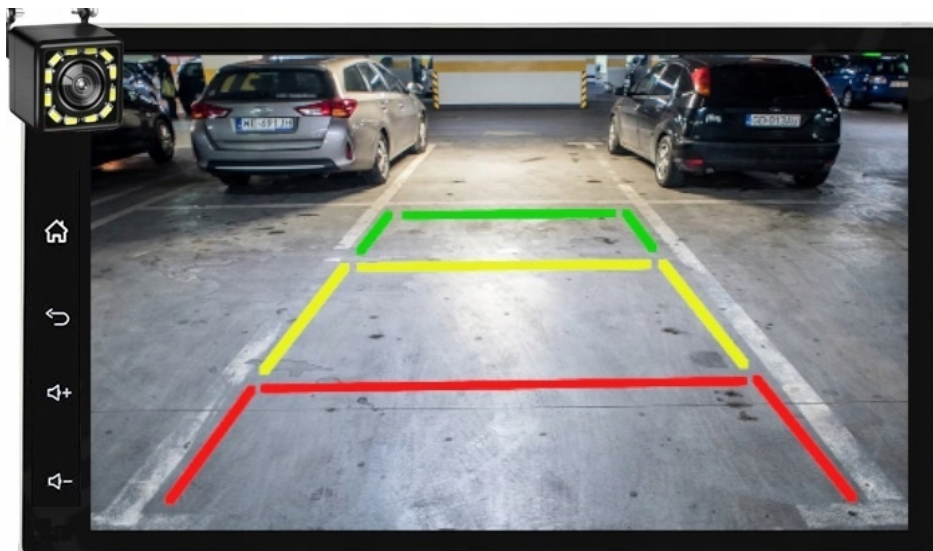

WSZYSTKO ZDAJE SIĘ BYĆ PROSZSZE I BARDZIEJ INTUICYJNE. JEST TO STANDARD APPLE, KTÓRY UMOŻLIWIA, ABY RADIO SAMOCHODOWE LUB RADIOODTWARZACZ BYŁY WYŚWIETLACZEM I KONTROLEREM DLA URZĄDZENIA Z SYSTEMEM IOS. OPCJA JES DOSTĘPNA DLA WSZYSTKICH MODELACH IPHONE'ÓW (OD WERSJI 5 IOS 7.1)

–KAMERA COFANIA:

- AUTOMATYCZNE URUCHOMIENIE KAMERY COFANIA PO WRZUCENIU BIEGU WSTECZNEGO NA PEWNO UŁATWIĄ PARKOWANIE NIE JEDNEMU KIEROWCY

☐DO DOKUPIENIA NA NASZYCH AUKCJACH☐