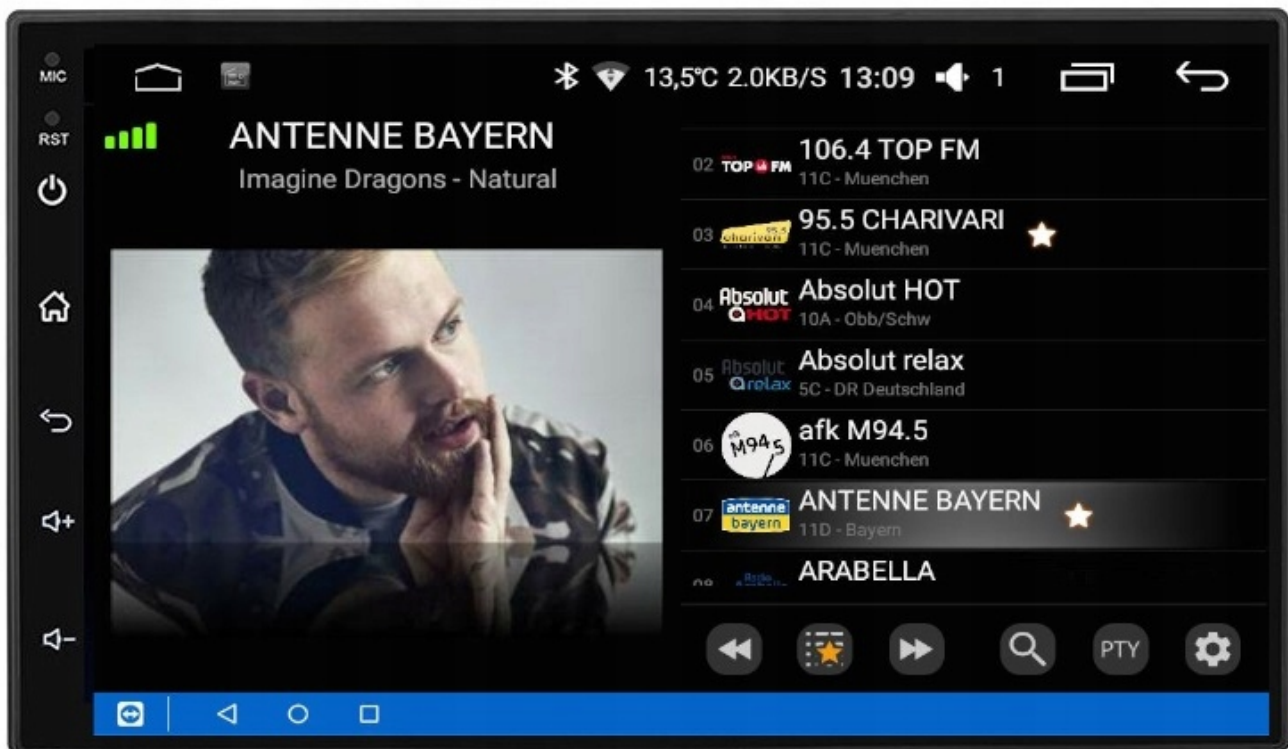

-WBUDOWANE WIFI

-POLSKIE MENU

- SYSTEM ANDROID W POLSKIEJ WERSJI JĘZYKOWEJ DO WYBORU RÓWNIEŻ INNE JĘZYKI
- POLSKI SERWIS
- POLSKA INSTRUKCJA OBSŁUGI
- TOWAR W POLSKIM MAGAZYNIE

-BLUETOOTH 4.0+

- ROZMOWY TELEFONICZNE,
- KSIĄŻA KONTAKTÓW,
- KLAWIATURA NUMERYCZNA,
- ODBIERANIE-WYKONYWANIE POŁĄCZEŃ Z PANELU RADIA.
- ODTWARZANIE MUZYKI YOUTUBE SPOTIFY

□MOŻLIWOŚĆ PODPIĘCIA MIKROFONU ZEWNĘTRZNEGO□

–RADIO INTERNETOWE

- FUNKCJA RADIA INTERNETOWEGO TO IDEALNE ROZWIĄZANIE GDY ZWYKŁE RADIO FM MA PROBLEM Z ZASIĘGIEM, DOTYCZY NAJTAŃSZYCH WERSJI
- PONAD 500 STACJI RADIOWYCH W TWOIM AUCIE
- NAJNOWSZE INFORMACJE, LISTA ODTWARZANYCH OTWORÓW