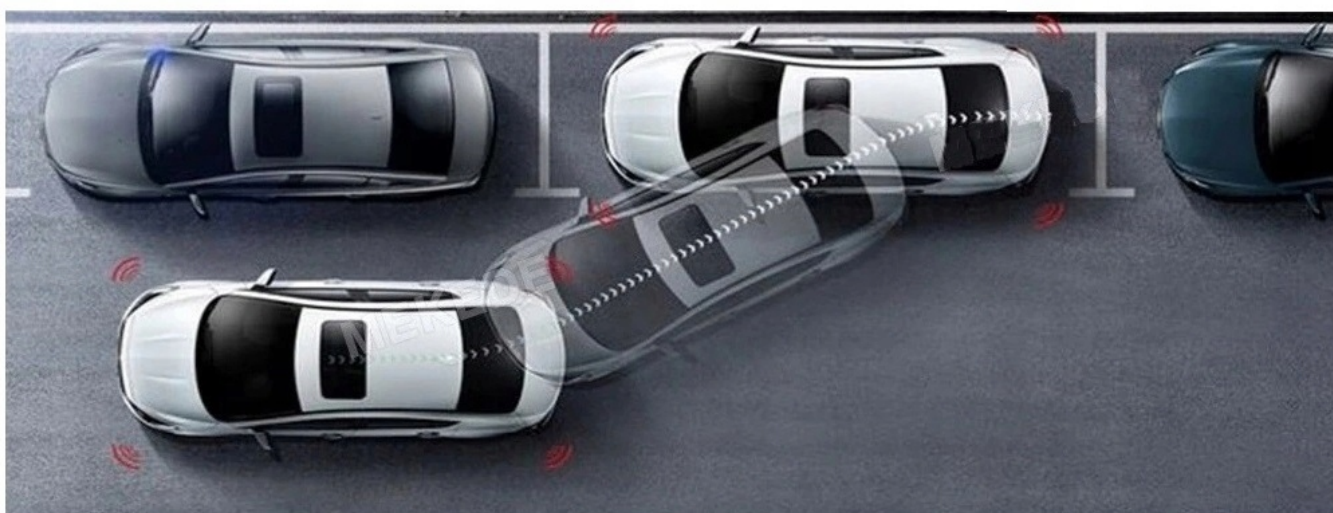

–ANDROID AUTO:

- TO APLIKACJA MOBILNA OPRACOWANA PRZEZ GOOGLE W CELU ODZWIERCIEDLENIA FUNKCJI URZĄDZENIA Z SYSTEMEM ANDROID, TAKIEGO JAK SMARTFON, NA PANELU RADIA. OBSŁUGA MAP GOOGLE, SPOTIFY, YOUTUBE

–AUTOLINK ANDROID:

- PO ZAINSTALOWANIU TEJ APLIKACJI W TWOIM SMARTFONIE MOŻESZ PRZERZUCIĆ OBRAZ DO RADIA 1:1. OBSŁUGA TELEFONU Z EKRANU RADIA. MOŻESZ KORZYSTAĆ Z DOWOLNYCH APLIKACJI W RADIU MAPY GOOGLE, YANOSIK, YOUTUBE, NETFLIX ORAZ WIELU INNYCH. MOŻLIWOŚĆ PODŁĄCZENIA POPRZECZ KABEL LUB POPRZECZ WIFI BEZPRZEWODOWO

–APPLE CAR PLAY IOS:

- APPLE CARPLAY TO FORMA LEPSZEJ INTEGRACJI SMARTFONA Z SAMOCHODEM. DZIĘKI POSIADANIU TEGO SYSTEMU

WSZYSTKO ZDAJE SIĘ BYĆ PROSZSZE I BARDZIEJ INTUICYJNE. JEST TO STANDARD APPLE, KTÓRY UMOŻLIWIA, ABY RADIO SAMOCHODOWE LUB RADIOODTWARZACZ BYŁY WYŚWIETLACZEM I KONTROLEREM DLA URZĄDZENIA Z SYSTEMEM IOS. OPCJA JES DOSTĘPNA DLA WSZYSTKICH MODELACH IPHONE'ÓW (OD WERSJI 5 IOS 7.1)