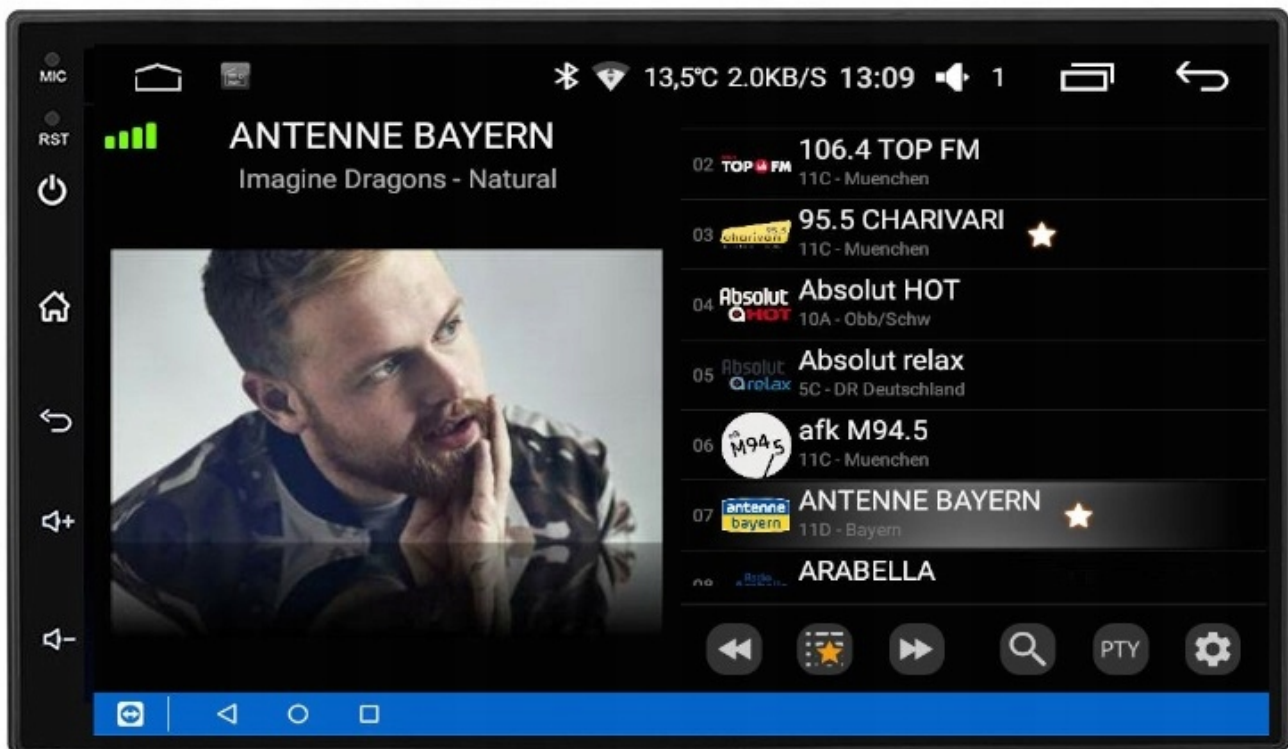

#### **-POLSKIE MENU**

- SYSTEM ANDROID W POLSKIEJ WERSJI JĘZYKOWEJ DO WYBORU RÓWNIEŻ INNE JĘZYKI
- POLSKI SERWIS
- POLSKA INSTRUKCJA OBSŁUGI
- TOWAR W POLSKIM MAGAZYNIE

#### –BLUETOOTH 4.0+

- ROZMOWY TELEFONICZNE,
- KSIĄŻA KONTAKTÓW,
- KLAWIATURA NUMERYCZNA,
- ODBIERANIE-WYKONYWANIE POŁĄCZEŃ Z PANELU RADIA.
- ODTWARZANIE MUZYKI YOUTUBE SPOTIFY

□MOŻLIWOŚĆ PODPIĘCIA MIKROFONU ZEWNĘTRZNEGO□