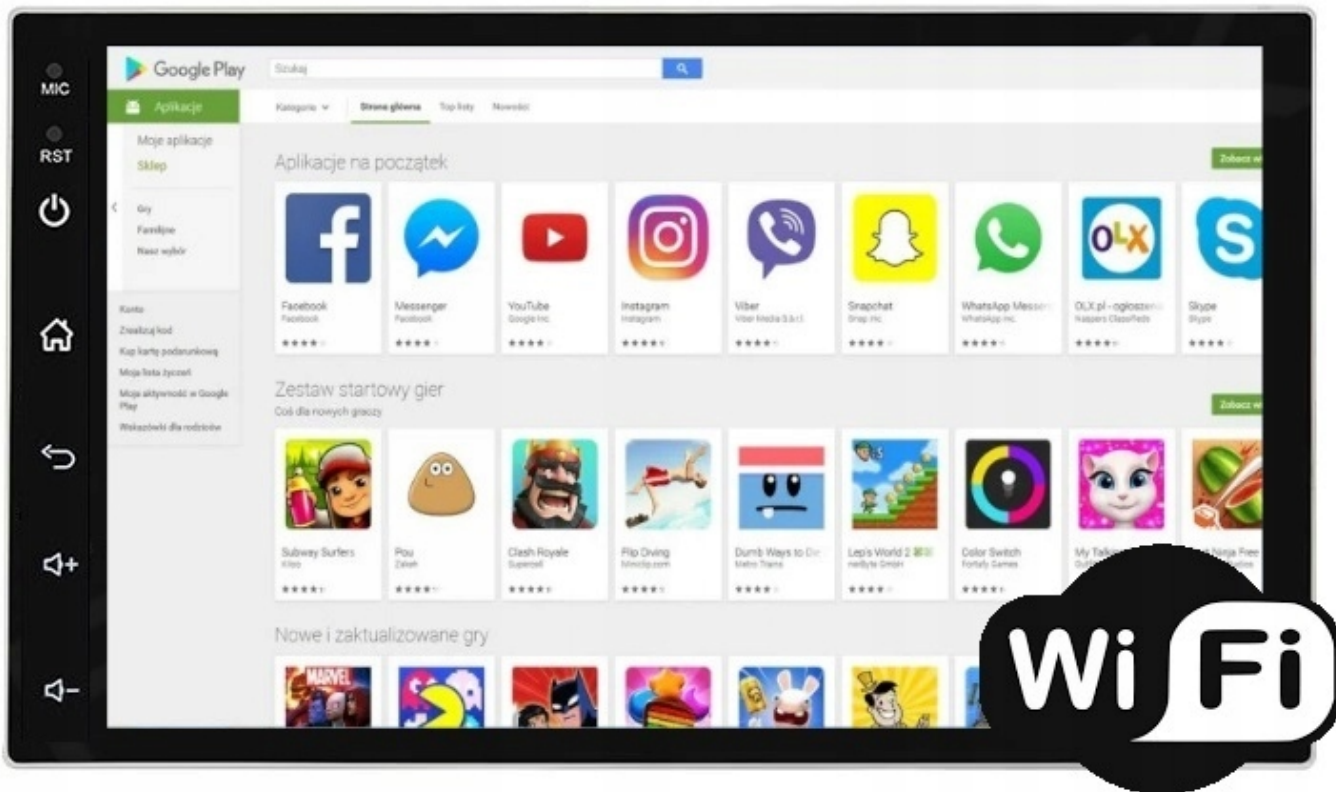

#### –ODTWARZACZ FILMÓW

- ROZBUDOWANY ODTWARZACZ FILMÓW Z OBSŁUGĄ W JAKOŚCI 4K FULL HD
- RADIO NIE POSIADA WYŚWIETLACZA 4K, OBSŁUGUJE TEN FORMAT ODTWARZAJĄC FILMY 4K
- DYNAMICZNY KONTRAST
- GŁĘBIA KOLORU

#### -NAWIGACJA:

- NAWIGACJE DO POBRANIA ZE SKLEP PLAY
- W RADIU WGRANE SĄ MAPY GOOGLE
- ANTENA GPS W ZESTAWIE DO NAWIGACJI OFFLINE
- MOŻLIWOŚĆ KORZYSTANIA Z TAKICH NAWIGACJI JAK:
  - YANOSIK
  - MAPY GOOGLE
  - AUTOMAPA
  - HERE
  - iGO