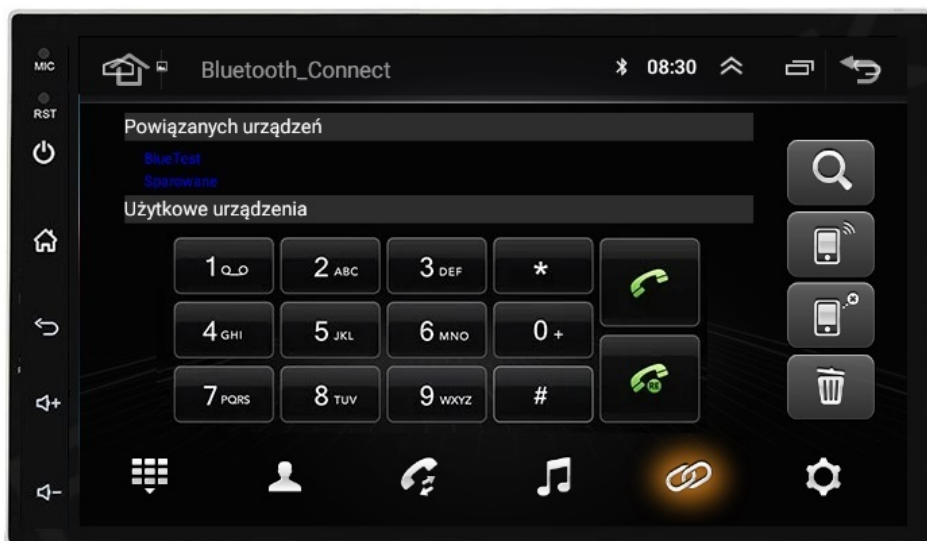

-WBUDOWANE WIFI

-POLSKIE MENU

- SYSTEM ANDROID W POLSKIEJ WERSJI JĘZYKOWEJ DO WYBORU RÓWNIEŻ INNE JĘZYKI
- POLSKI SERWIS
- POLSKA INSTRUKCJA OBSŁUGI
- TOWAR W POLSKIM MAGAZYNIE

-BLUETOOTH 4.0+

- ROZMOWY TELEFONICZNE,
- KSIĄŻA KONTAKTÓW,
- KLAWIATURA NUMERYCZNA,
- ODBIERANIE-WYKONYWANIE POŁĄCZEŃ Z PANELU RADIA.
- ODTWARZANIE MUZYKI YOUTUBE SPOTIFY

□MOŻLIWOŚĆ PODPIĘCIA MIKROFONU ZEWNĘTRZNEGO□

–RADIO INTERNETOWE

- FUNKCJA RADIA INTERNETOWEGO TO IDEALNE ROZWIĄZANIE GDY ZWYKŁE RADIO FM MA PROBLEM Z ZASIĘGIEM, DOTYCZY NAJTAŃSZYCH WERSJI
- PONAD 500 STACJI RADIOWYCH W TWOIM AUCIE
- NAJNOWSZE INFORMACJE, LISTA ODTWARZANYCH OTWORÓW