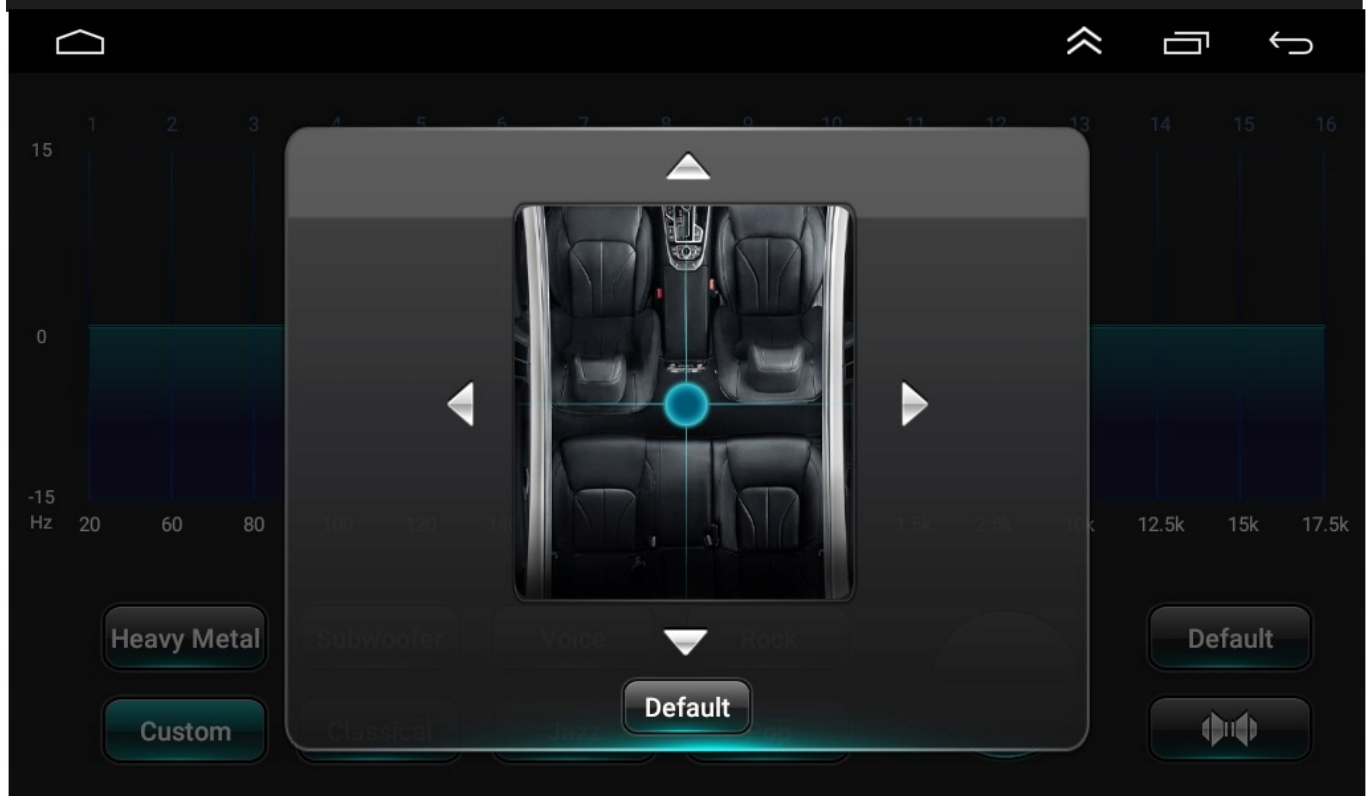

- ROZMOWY TELEFONICZNE,
- KSIĄŻA KONTAKTÓW,
- KŁAWIATURA NUMERYCZNA,
- ODBIERANIE-WYKONYWANIE POŁĄCZEŃ Z PANELU RADIA.
- ODTWARZANIE MUZYKI YOUTUBE SPOTIFY

□MIKROFON ZEWNĘTRZNY W ZESTAWIE□

-INTERFEJS DIAGNOSTYCZNY ANDROID ELM327 OBD2

- INTERFEJS UMOŻLIWIA ŁATWĄ DIAGNOSTYKĘ TWOJEGO SAMOCHODU.
- DZIĘKI TEMU URZĄDZENIU, SZYBKO I SPRAWNIE SPRAWDZISZ PARAMETRY SAMOCHODU, USUNIESZ BŁĘDY, WPROWADZISZ KOREKTY ITP.

☐OPCJA DO ZAKUPIENIA NA NASZYCH AUKCJACH☐