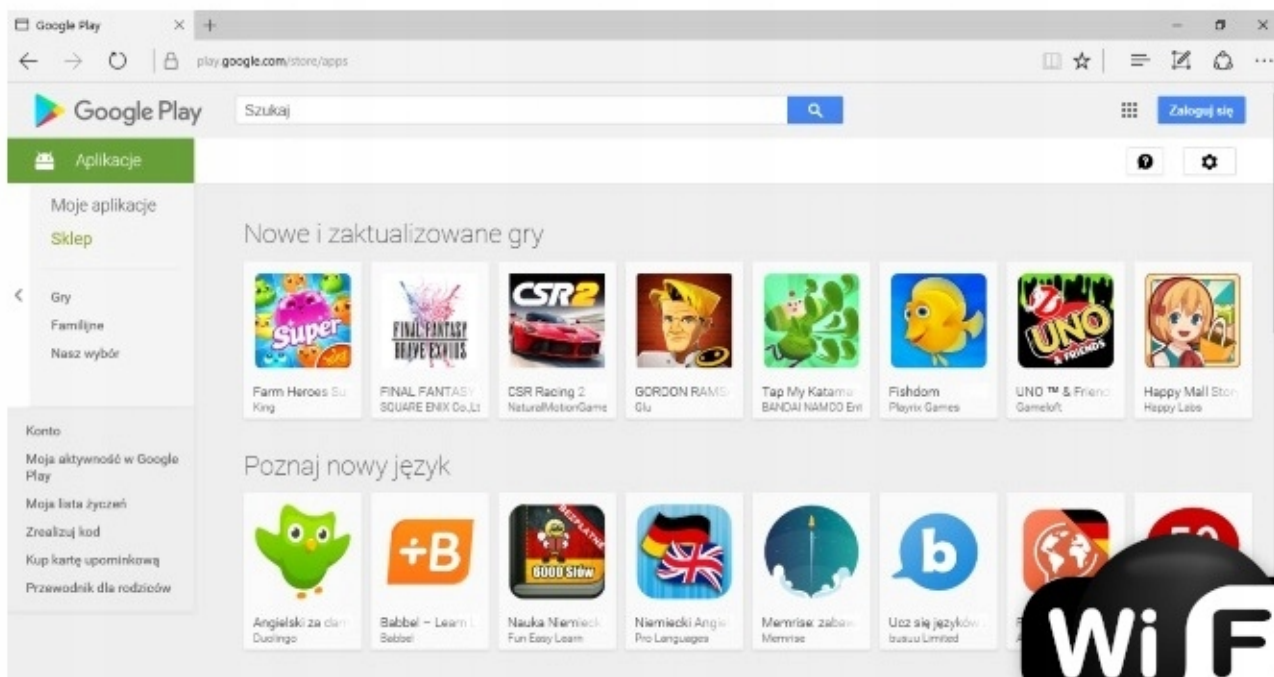

-WBUDOWANE WIFI

- MOŻLIWOŚĆ PRZEGLĄDANIA INTERNETU DZIĘKI WBUDOWANEMU WIFI
- WYSTARCZY UDOSTĘPNIĆ INTERNET Z TELEFONU ABY KORZYSTAĆ Z APLIKACJI INTERNETOWYCH:
- YOUTUBE
- SPOTIFY
- MAPY GOOGLE
- MOZILLA
- YANOSIK

-MODEM NA KARTĘ SIM

- MOŻLIWOŚĆ WŁOŻENIA KARTY SIM DO RADIA
- INTERNET DZIAŁA OD RAZU PO ZAINSTALOWANIU KARTY
- KARTA NIE MOŻE POSIADAĆ ZABEZPIECZENIA HASŁEM PIN
- PRZEGLĄDANIE INTERNETU BEZ KONIECZNOŚCI ŁĄCZENIA Z TELEFONEM