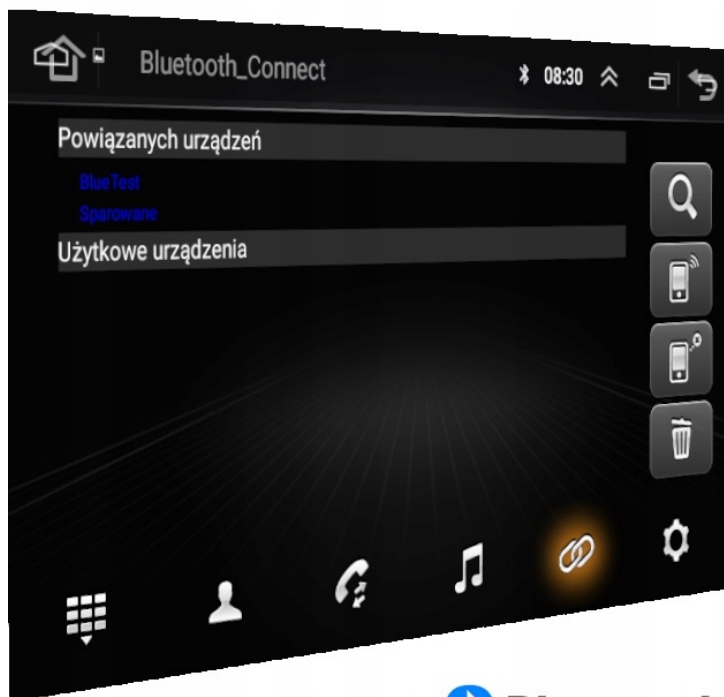

Numer katalogowy **657/56/476**

Kod EAN **5905842620452**

Opis produktu

RADIO-NAWIGACJA SAMOCHODOWA PRZEZNACZONA DO MARKI:

→TOYOTA COROLLA E12 2001-2009

- POLSKA WERSJA JĘZYKOWA SYSTEMU **ANDROID 10** ORAZ NAWIGACJI
- RADIO **FM/RDS**
- WYŚWIETLACZ DOTYKOWY **7 CALI**
- ROZDZIELCZOŚĆ EKRANU **800X480**
- POŁĄCZENIE **BLUETOOTH** - ODTWARZANIE MUZYKI Z YOUTUBE, SPOTIFY
- PORT **2XUSB**,
- MOC **4X50W DSP**
- OBSŁUGA **CANBUS**
- NAWIGACJA **POLSKI - EUROPY** WGRANA W RADIU
- FUNKCJA **KAMERY COFANIA**
- PODŚWIETLENIE GUZIKÓW **ZIELONE**
- OBSŁUGA **DAB+**
- OBSŁUGA **OBD2**
- RAM **2GB** ROM **32GB**
- PROCESOR **8 RDZENIOWY ARMCORTEX 1,6GHZ**
- ODTWARZACZ **FULL HD 4K**
- OBSŁUGA STEROWANIA Z KIEROWNICY
- FUNKCJA REJESTRATORA JAZDY **DVR ANDROID**
- WBUDOWANE **WIFI, MODEM NA KARTĘ SIM**
- PODŁĄCZENIE **PLUG&PLAY**
- **ANDROID AUTO PRZEWODOWE**
- **CARPLAY** PRZEWODOWE/BEZPRZEWODOWE

-RADIO DEDYKOWANE:

- **TOYOTA COROLLA E12 2001-2009**
- **KOSTKI ZASILAJĄCE Z OBSŁUGĄ STEROWANIA Z KIEROWNICY**
- **ZŁĄCZE ANTENOWE WTYK W RADIU ŻEŃSKI (ZWERYFIKUJ PRZED ZAKUPEM)**
- **PASUJE DO WERSJI Z PODSTAWOWYM NAGŁOŚNIENIEM PASUJE JAKO ZAMIENNIK DO RADIA JAK NA ZDJĘCIU OBOK**

- SYSTEM **ANDROID 10**
- RAM: **2GB**
- PAMIĘĆ WEWNĘTRZNA: **32GB**
- PROCESOR: **OCTA CORE ARM CORTEX 4X 1,6GHz 4X 32BIT**
- MOC: **4X50W DSP**
- SIEĆ: **WIFI, MODEM NA KARTĘ SIM**
- BLUETOOTH: **5.0+ A2DP ANDROID/iOS**
- DOTYKOWY EKRAŃ IPS **7 CALI**
- WZMACNIACZ: **TDA7388**
- RADIO CHIP: **FM\RDS**

-POLSKIE MENU

- SYSTEM ANDROID W POLSKIEJ WERSJI JĘZYKOWEJ DO WYBORU RÓWNIEŻ INNE JĘZYKI
- POLSKI SERWIS
- POLSKA INSTRUKCJA OBSŁUGI WGRANA W RADIU
- TOWAR Z POLSKIEGO SKLEPU

 **Bluetooth**

→BLUETOOTH 5.0+