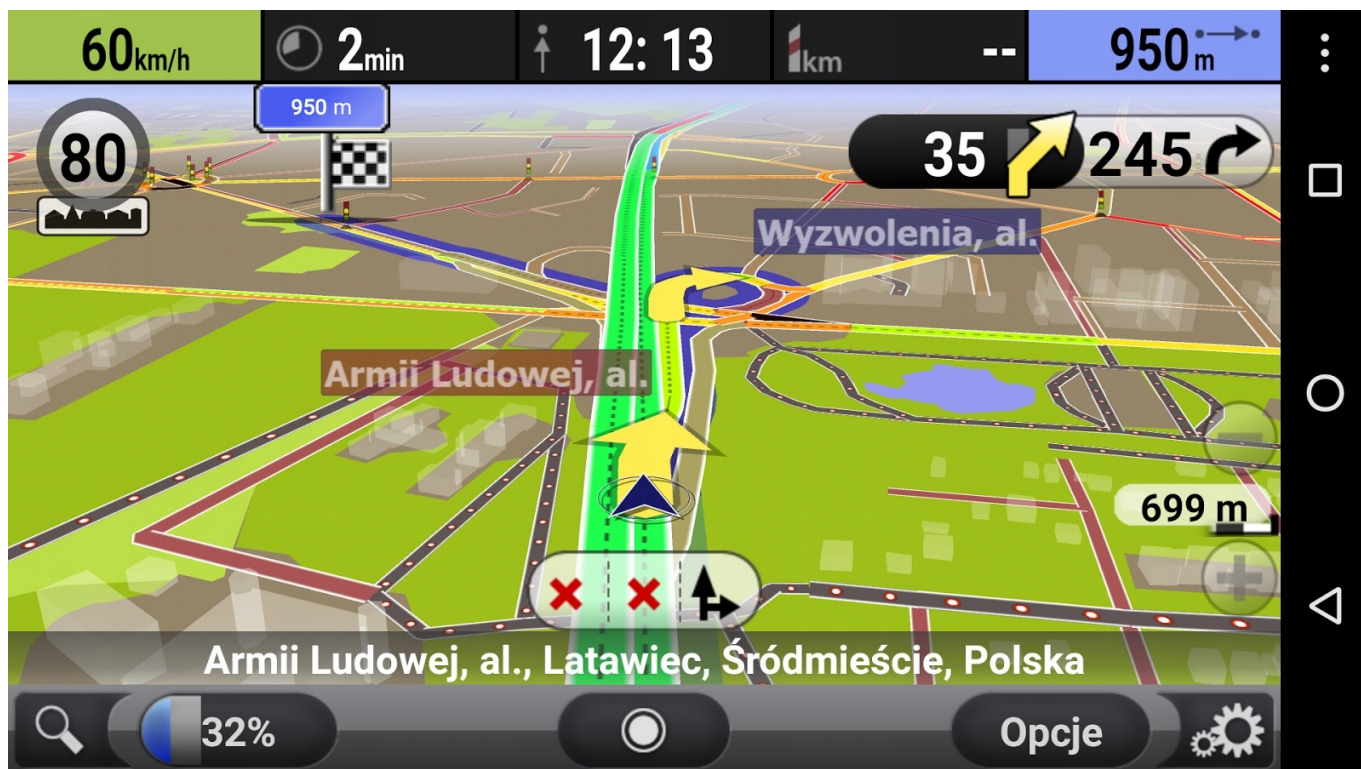

–NAWIGACJA:

- NAWIGACJE DO POBRANIA ZE SKLEP PLAY
- W RADIU WGRANE SĄ MAPY GOOGLE
- ZALECAMY KORZYSTANIE Z NAWIGACJI POPRZEZ ANDROID AUTO/CARPLAY CO ZDECYDOWANIE POPRAWIA SZYBKOŚĆ OBSŁUGI APLIKACJI ORAZ USTAWIENIA TRASY DODATKOWO WYŚWIETLA BIEŻĄCE INFORMACJE O KORKACH ANALIZUJĄC CZAS DOJAZDU, WYMAGANE POŁĄCZENIE Z TELEFONEM
- ANTENA GPS W ZESTAWIE DO NAWIGACJI OFFLINE
- MOŻLIWOŚĆ KORZYSTANIA Z TAKICH NAWIGACJI JAK:
  - YANOSIK
  - MAPY GOOGLE
  - AUTOMAPA
  - HERE
  - iGO