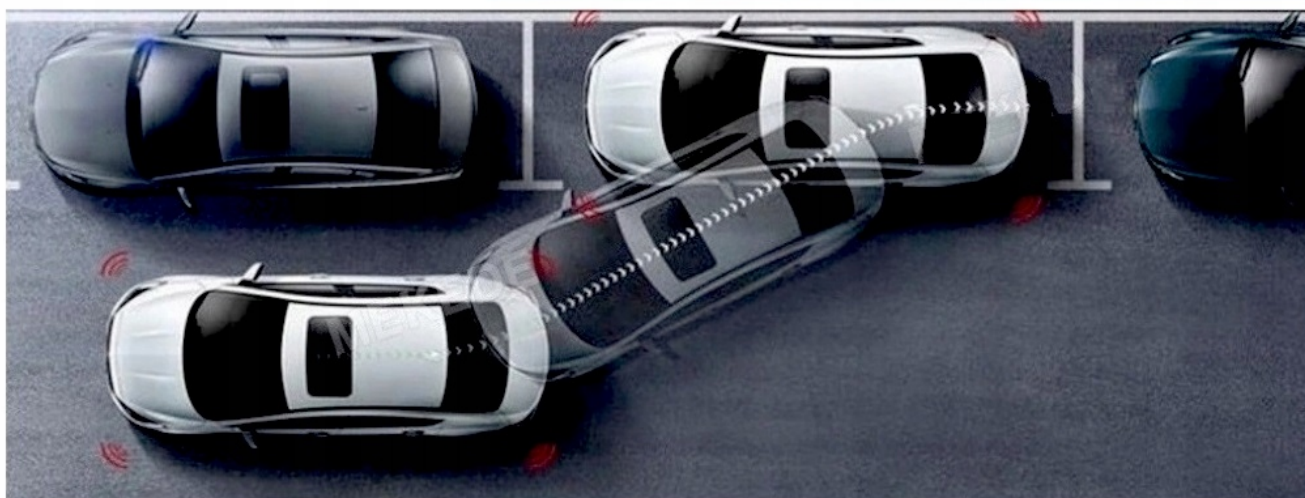

–NAWIGACJA:

- NAWIGACJE DO POBRANIA ZE SKLEP PLAY
- W RADIU WGRANE SĄ MAPY GOOGLE
- ZALECAMY KORZYSTANIE Z NAWIGACJI POPRZEZ ANDROID AUTO/CARPLAY CO ZDECYDOWANIE POPRAWIA SZYBKOŚĆ OBSŁUGI APLIKACJI ORAZ USTAWIENIA TRASY DODATKOWO WYŚWIETLA BIEŻĄCE INFORMACJE O KORKACH ANALIZUJĄC CZAS DOJAZDU, WYMAGANE POŁĄCZENIE Z TELEFONEM
- ANTENA GPS W ZESTAWIE DO NAWIGACJI OFFLINE
- MOŻLIWOŚĆ KORZYSTANIA Z TAKICH NAWIGACJI JAK:
 - YANOSIK
 - MAPY GOOGLE
 - AUTOMAPA
 - HERE
 - iGO

Night Vision

High Definition

Wide Angle

–KAMERA COFANIA:

- AUTOMATYCZNE URUCHOMIENIE KAMERY COFANIA PO WRZUCENIU BIEGU WSTECZNEGO, SYSTEM KOMPATYBILNY Z ORYGINALNYMI CZUJNIKAMI PARKOWANIA (KAMERA W ZESTAWIE ZE STATYCZNYMI LINIAMI)