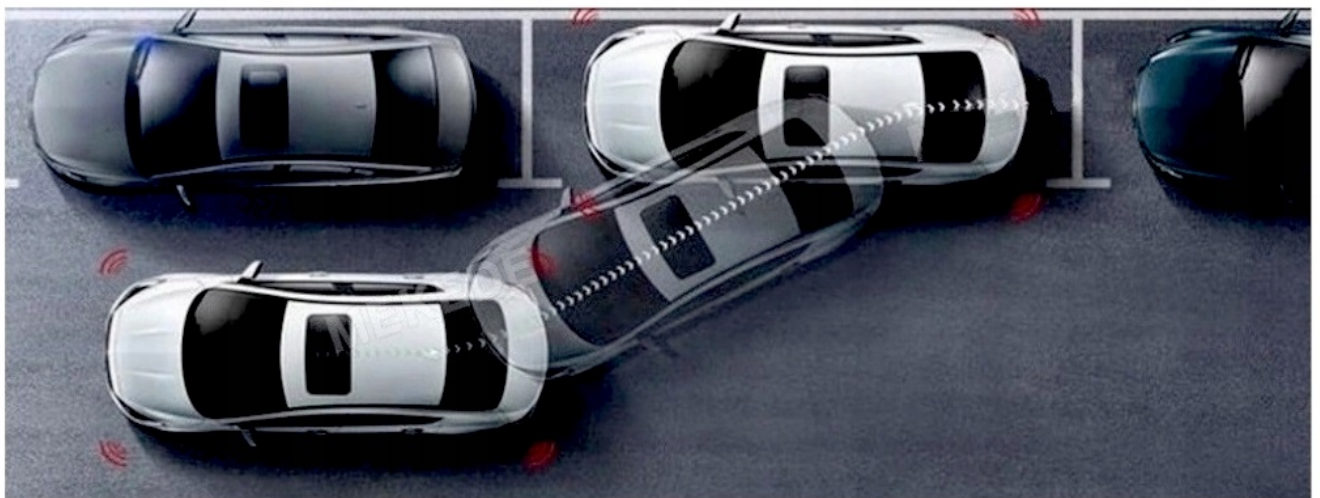

–NAWIGACJA:

- NAWIGACJE DO POBRANIA ZE SKLEP PLAY
- W RADIU WGRANE SĄ MAPY GOOGLE
- ZALECAMY KORZYSTANIE Z NAWIGACJI POPRZEZ ANDROID AUTO/CARPLAY CO ZDECYDOWANIE POPRAWIA SZYBKOŚĆ OBSŁUGI APLIKACJI ORAZ USTAWIENIA TRASY DODATKOWO WYŚWIETLA BIEŻĄCE INFORMACJE O KORKACH ANALIZUJĄC CZAS DOJAZDU, WYMAGANE POŁĄCZENIE Z TELEFONEM
- ANTENA GPS W ZESTAWIE DO NAWIGACJI OFFLINE
- MOŻLIWOŚĆ KORZYSTANIA Z TAKICH NAWIGACJI JAK:
 - YANOSIK
 - MAPY GOOGLE
 - AUTOMAPA
 - HERE
 - iGO

Night Vision

High Definition

Wide Angle

–KAMERA COFANIA:

- AUTOMATYCZNE URUCHOMIENIE KAMERY COFANIA PO WRZUCENIU BIEGU WSTECZNEGO, SYSTEM KOMPATYBILNY Z ORYGINALNYMI CZUJNIKAMI PARKOWANIA (KAMERA W ZESTAWIE ZE STATYCZNYMI LINIAMI)