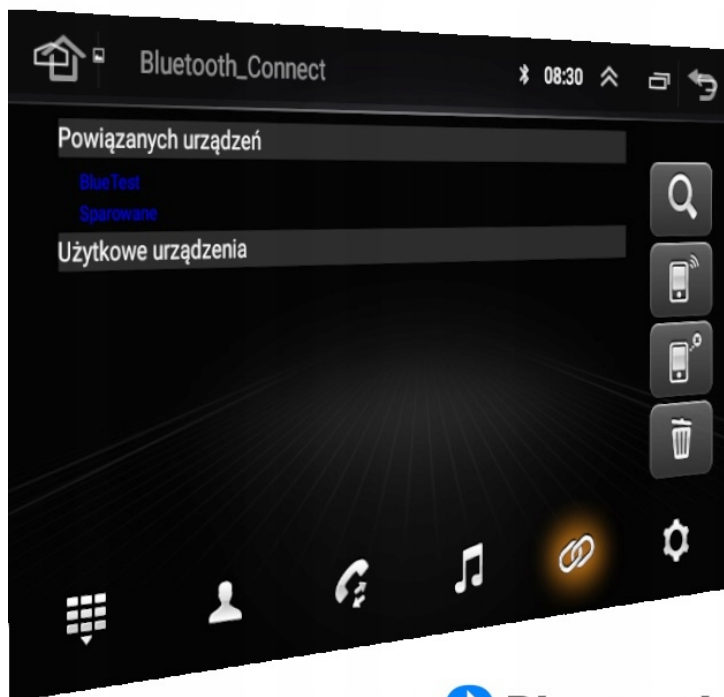

Numer katalogowy **657/56/476**

Kod EAN **5905842620452**

EAN (GTIN) **5905842620452**

Opis produktu

RADIO-NAWIGACJA SAMOCHODOWA PRZEZNACZONA DO MARKI:

→TOYOTA COROLLA E12 2001-2009

- POLSKA WERSJA JĘZYKOWA SYSTEMU **ANDROID 10** ORAZ NAWIGACJI
- RADIO **FM/RDS**
- WYŚWIETLACZ DOTYKOWY **7 CALI**
- ROZDZIELCZOŚĆ EKRANU **800X480**
- POŁĄCZENIE **BLUETOOTH** - ODTWARZANIE MUZYKI Z YOUTUBE, SPOTIFY
- PORT **2XUSB**,
- MOC **4X50W DSP**
- OBSŁUGA **CANBUS**
- NAWIGACJA **POLSKI - EUROPY** WGRANA W RADIU
- FUNKCJA **KAMERY COFANIA**
- PODŚWIETLENIE GUZIKÓW **ZIELONE**
- OBSŁUGA **DAB+**
- OBSŁUGA **OBD2**
- RAM **2GB** ROM **32GB**
- PROCESOR **8 RDZENIOWY ARMCORTEX 1,6GHZ**
- ODTWARZACZ **FULL HD 4K**
- OBSŁUGA STEROWANIA Z KIEROWNICY
- FUNKCJA REJESTRATORA JAZDY **DVR ANDROID**
- WBUDOWANE **WIFI, MODEM NA KARTĘ SIM**
- PODŁĄCZENIE **PLUG&PLAY**
- **ANDROID AUTO PRZEWODOWE**
- **CARPLAY** PRZEWODOWE/BEZPRZEWODOWE

-RADIO DEDYKOWANE:

- **TOYOTA COROLLA E12 2001-2009**
- **KOSTKI ZASILAJĄCE Z OBSŁUGĄ STEROWANIA Z KIEROWNICY**
- **ZŁĄCZE ANTENOWE WTYK W RADIU ŻEŃSKI (ZWERYFIKUJ PRZED ZAKUPEM)**
- **PASUJE DO WERSJI Z PODSTAWOWYM NAGŁOŚNIENIEM PASUJE JAKO ZAMIENNIK DO RADIA JAK NA ZDJĘCIU OBOK**

- SYSTEM **ANDROID 10**
- RAM: **2GB**
- PAMIĘĆ WEWNĘTRZNA: **32GB**
- PROCESOR: **OCTA CORE ARM CORTEX 4X 1,6GHz 4X 32BIT**
- MOC: **4X50W DSP**
- SIEĆ: **WIFI, MODEM NA KARTĘ SIM**
- BLUETOOTH: **5.0+ A2DP ANDROID/iOS**
- DOTYKOWY EKRAŃ IPS **7 CALI**
- WZMACNIACZ: **TDA7388**
- RADIO CHIP: **FM\RDS**

-POLSKIE MENU

- SYSTEM ANDROID W POLSKIEJ WERSJI JĘZYKOWEJ DO WYBORU RÓWNIEŻ INNE JĘZYKI
- POLSKI SERWIS
- POLSKA INSTRUKCJA OBSŁUGI WGRANA W RADIU
- TOWAR Z POLSKIEGO SKLEPU

 **Bluetooth**

→BLUETOOTH 5.0+