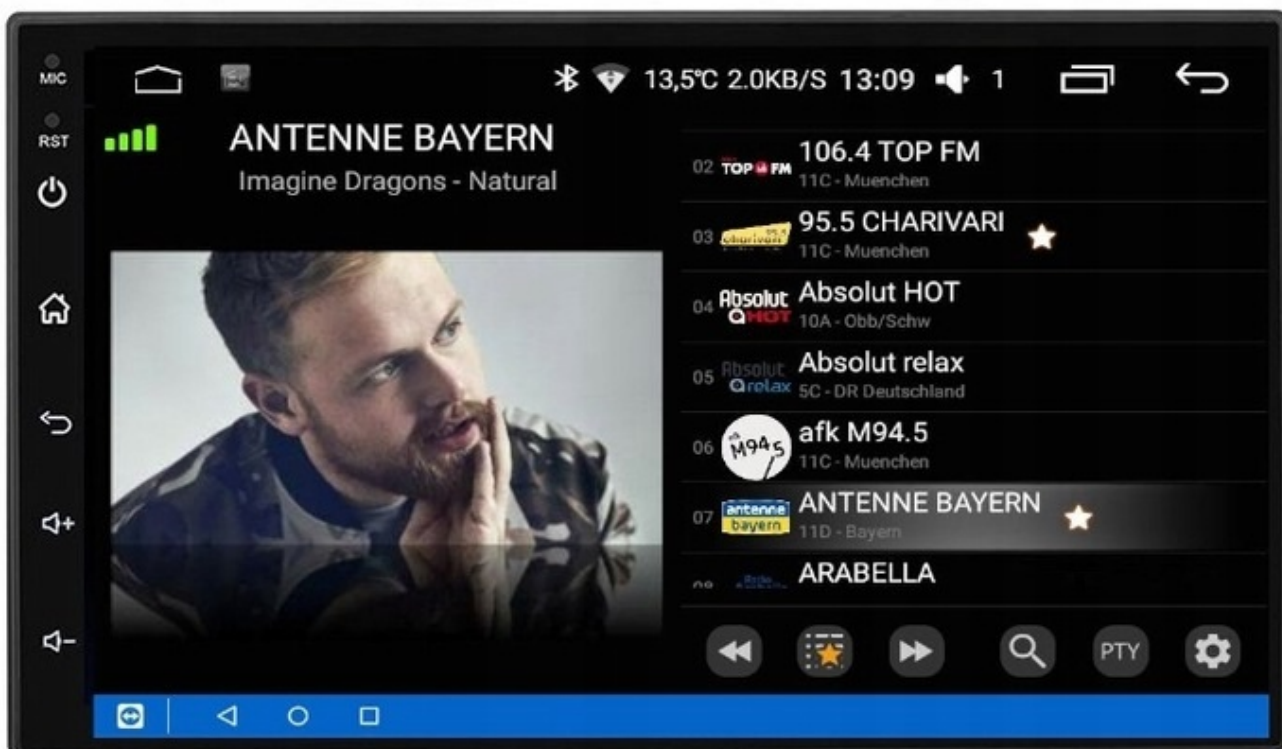

iPhone 3. IOS MIRROR PRZESYŁANIE OBRAZU Z IPHONA ZA POMOCĄ KABLA (BEZ OBSŁUGI Z PANELU RADIA)

iPhone 1. CAR PLAY OBSŁUGA EKRANU Z PANELU RADIA STEROWANIE TELEFONEM Z PANELU RADIA

Android 4. AUTO LINK PRZESYŁANIE OBRAZU 1:1 Z TELEFONU (ZAINSTALUJ APLIKACJE W TELEFONIE)

Android 2. ANDROID AUTO OBSŁUGA TELEFONU Z PANELU RADIA

OBSŁUGA TELEFONU Z POZYCJI RADIA

→ANDROID AUTO:

- TO APLIKACJA MOBILNA OPRACOWANA PRZEZ GOOGLE W CELU ODZWIERCIEDLENIA FUNKCJI URZĄDZENIA Z SYSTEMEM ANDROID, TAKIEGO JAK SMARTFON, NA PANELU RADIA. OBSŁUGA MAP GOOGLE, SPOTIFY, YOUTUBE

→AUTOLINK ANDROID:

- PO ZAINSTALOWANIU TEJ APLIKACJI W TWOIM SMARTFONIE MOŻESZ PRZERZUCIĆ OBRAZ DO RADIA 1:1. OBSŁUGA TELEFONU Z EKRANU RADIA. MOŻESZ KORZYSTAĆ Z DOWOLNYCH APLIKACJI W RADIU MAPY GOOGLE, YANOSIK, YOUTUBE, NETFLIX ORAZ WIELU INNYCH. MOŻLIWOŚĆ PODŁĄCZENIA POPRZEZ KABEL LUB POPRZEZ WIFI BEZPRZEWODOWO

→APPLE CAR PLAY IOS:

- APPLE CARPLAY TO FORMA LEPSZEJ INTEGRACJI SMARTFONA Z SAMOCHODEM. DZIĘKI POSIADANIU TEGO SYSTEMU WSZYSTKO ZDAJE SIĘ BYĆ PROSZSZE I BARDZIEJ INTUICYJNE. JEST TO STANDARD APPLE, KTÓRY UMOŻLIWIA, ABY RADIO SAMOCHODOWE LUB RADIOODTWARZACZ BYŁY WYŚWIETLACZEM I KONTROLEREM DLA URZĄDZENIA Z SYSTEMEM IOS. OPCJA JES DOSTĘPNA DLA WSZYSTKICH MODELACH IPHONE'ÓW (OD WERSJI 5 IOS 7.1)