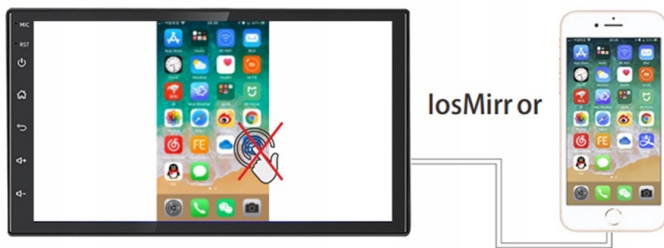

iPhone 3. IOS MIRROR PRZESYŁANIE OBRAZU Z IPHONA ZA POMOCĄ KABLA (BEZ OBSŁUGI Z PANELU RADIA)

iPhone 1. CAR PLAY OBSŁUGA EKRANU Z PANELU RADIA STEROWANIE TELEFONEM Z PANELU RADIA

Android 4. AUTO LINK PRZESYŁANIE OBRAZU 1:1 Z TELEFONU (ZAINSTALUJ APLIKACJE W TELEFONIE)

Android 2. ANDROID AUTO OBSŁUGA TELEFONU Z PANELU RADIA

OBSŁUGA TELEFONU Z POZYCJI RADIA

→ANDROID AUTO:

- TO APLIKACJA MOBILNA OPRACOWANA PRZEZ GOOGLE W CELU ODZWIERCIEDLENIA FUNKCJI URZĄDZENIA Z SYSTEMEM ANDROID, TAKIEGO JAK SMARTFON, NA PANELU RADIA. OBSŁUGA MAP GOOGLE, SPOTIFY, YOUTUBE