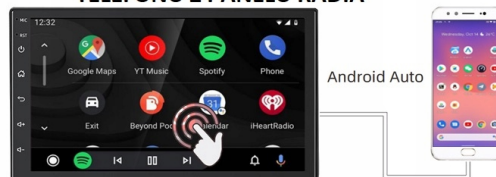

iPhone 3. IOS MIRROR PRZESYŁANIE OBRAZU Z IPHONA ZA POMOCĄ KABLA (BEZ OBSŁUGI Z PANELU RADIA)

iPhone 1. CAR PLAY OBSŁUGA EKRANU Z PANELU RADIA STEROWANIE TELEFONEM Z PANELU RADIA

Android 4. AUTO LINK PRZESYŁANIE OBRAZU 1:1 Z TELEFONU (ZAINSTALUJ APLIKACJE W TELEFONIE)

Android 2. ANDROID AUTO OBSŁUGA TELEFONU Z PANELU RADIA

OBSŁUGA TELEFONU Z POZYCJI RADIA

→ANDROID AUTO:

- TO APLIKACJA MOBILNA OPRACOWANA PRZEZ GOOGLE W CELU ODZWIERCIEDLENIA FUNKCJI URZĄDZENIA Z SYSTEMEM ANDROID, TAKIEGO JAK SMARTFON, NA PANELU RADIA. OBSŁUGA MAP GOOGLE, SPOTIFY, YOUTUBE