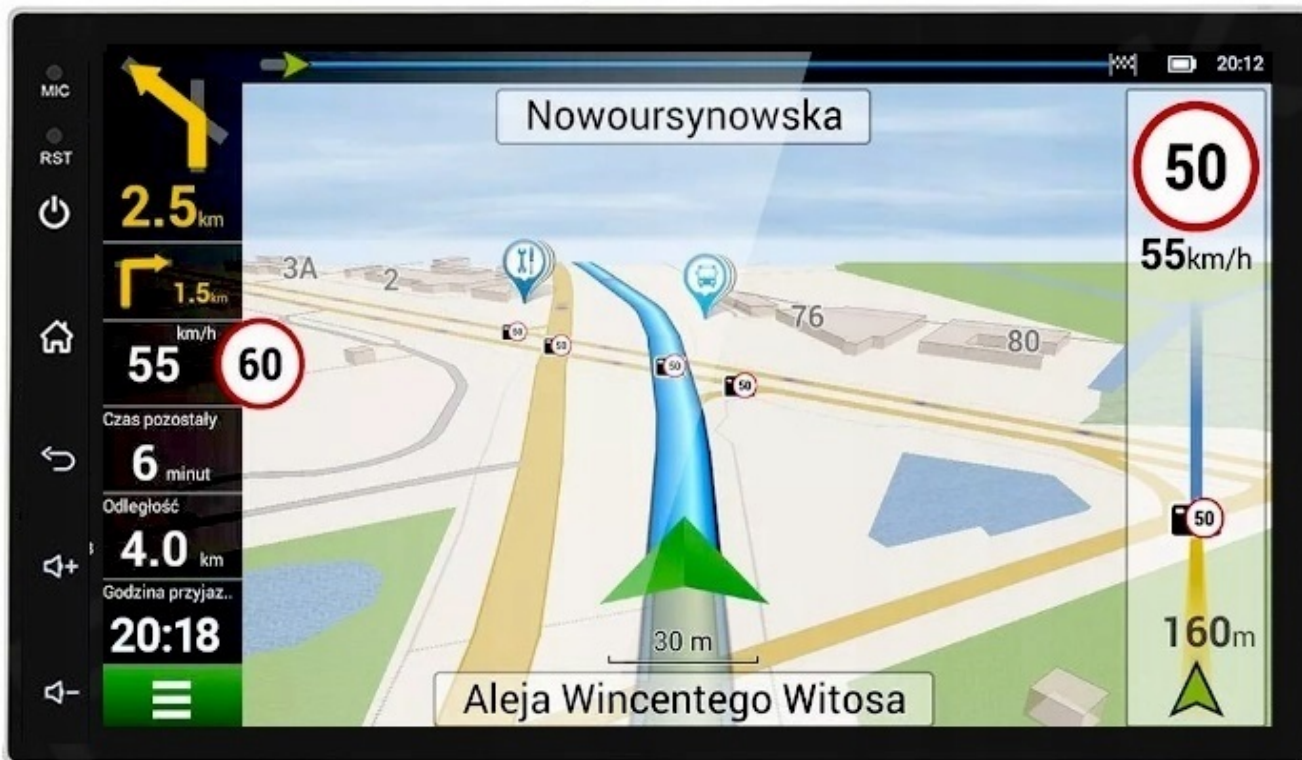

→APPLE CAR PLAY IOS:

- APPLE CARPLAY TO FORMA LEPSZEJ INTEGRACJI SMARTFONA Z SAMOCHODEM. DZIĘKI POSIADANIU TEGO SYSTEMU WSZYSTKO ZDAJE SIĘ BYĆ PROSZSZE I BARDZIEJ INTUICYJNE. JEST TO STANDARD APPLE, KTÓRY UMOŻLIWIA, ABY RADIO SAMOCHODOWE LUB RADIOODTWARZACZ BYŁY WYŚWIETLACZEM I KONTROLEREM DLA URZĄDZENIA Z SYSTEMEM IOS. OPCJA JES DOSTĘPNA DLA WSZYSTKICH MODELACH IPHONE'ÓW (OD WERSJI 5 IOS 7.1)

→DAB+

- RADIO CYFROWE DAB+ NOWA CYFROWA TECHNOLOGIA
- ŁATWOŚĆ ODNAJDYWANIA STACJI
- WYBORÓW DOKONUJE SIĘ PO NAZWACH STACJI, A NIE TYLKO CZĘSTOTLIWOŚCIACH
- WIĘKSZY WYBÓR KANAŁÓW
- NOWA TECHNOLOGIA ZNACZNIE POSZERZA UDOSTĘPNIANĄ OFERTĘ PROGRAMOWĄ
- ŁATWA OBSŁUGA NAWIGACJA OGRANICZA SIĘ DO JEDNEGO PRZYCISKU
- CZYSTY, BEZSZUMOWY DŹWIĘK, NIE ULEGA ZNIEKISZTAŁCENIOM I ZAKŁÓCENIOM, TAKŻE W RUCHU
- PLANOWANIE ODSŁUCHU
- POZWALA NA ZAPROGRAMOWANIE ODSŁUCHU LUB NAGRANIA AUDYCJI NAWET TYDZIEŃ PRZED ICH EMISJĄ
- POZWALA NA PRZESYŁANIE TEKSTÓW, OBRAZKÓW, POKAZÓW SLAJDÓW

→NAWIGACJA:

- WGRANE MAPY GOOGLE
- ANTENA GPS W ZESTAWIE DO NAWIGACJI OFFLINE

→MOŻLIWOŚĆ KORZYSTANIA Z TAKICH NAWIGACJI JAK:

- MAPY GOOGLE
- YANOSIK
- AUTOMAPA
- HERE
- iGO
- SYGIC

DARMOWE NAWIGACJE DO POBRANIA ZE SKLEP PLAY