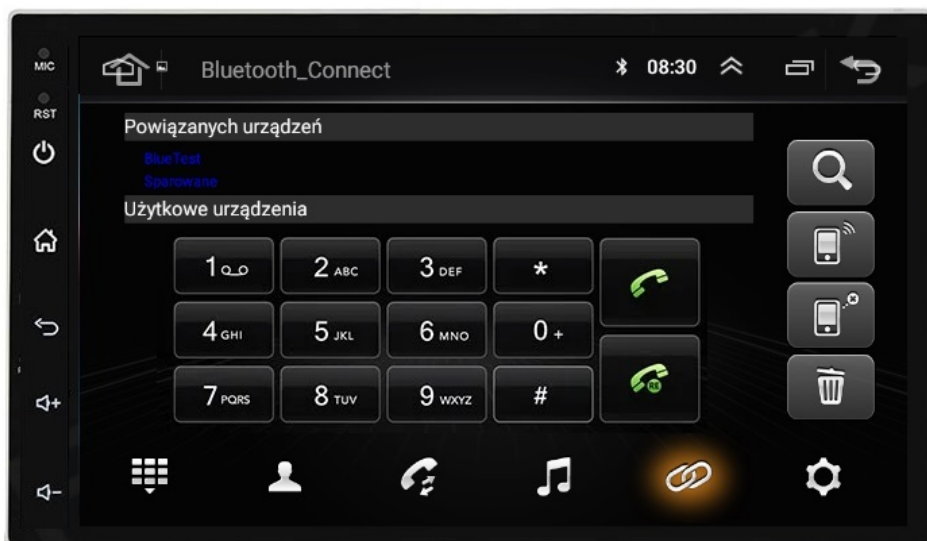

OBSŁUGUJE STEROWANIE Z KIEROWNICY

OBSŁUGUJE INFORMACJE Z SYSTEMU CANBUS

ZWRÓĆ UWAGĘ NA WYMIAR FABRYCZNEGO RADIA, W NIEKTÓRYCH MODELACH KONIECZNOŚĆ ZMIANY RAMKI

-SYSTEM ANDROID 13

- RADIO PRACUJE NA SYSTEMIE ANDROID DZIĘKI CZEMU DAJE WIELE MOŻLIWOŚCI, INSTALOWANIE APLIKACJI, GIER, NAWIGACJI.

-WBUDOWANE WIFI

-WBUDOWANY MODEM NA KARTĘ SIM

-POLSKIE MENU

- SYSTEM ANDROID W POLSKIEJ WERSJI JĘZYKOWEJ DO WYBORU RÓWNIEŻ INNE JĘZYKI
- POLSKI SERWIS
- POLSKA INSTRUKCJA OBSŁUGI
- TOWAR W POLSKIM MAGAZYNIE

–BLUETOOTH 5.0+

- ROZMOWY TELEFONICZNE,
- KSIĄŻA KONTAKTÓW,
- KLAWIATURA NUMERYCZNA,
- ODBIERANIE-WYKONYWANIE POŁĄCZEŃ Z PANELU RADIA.
- ODTWARZANIE MUZYKI YOUTUBE SPOTIFY

☐MIKROFON ZEWNĘTRZNY DO DOKUPIENIA NA NASZYCH AUKCJACH☐