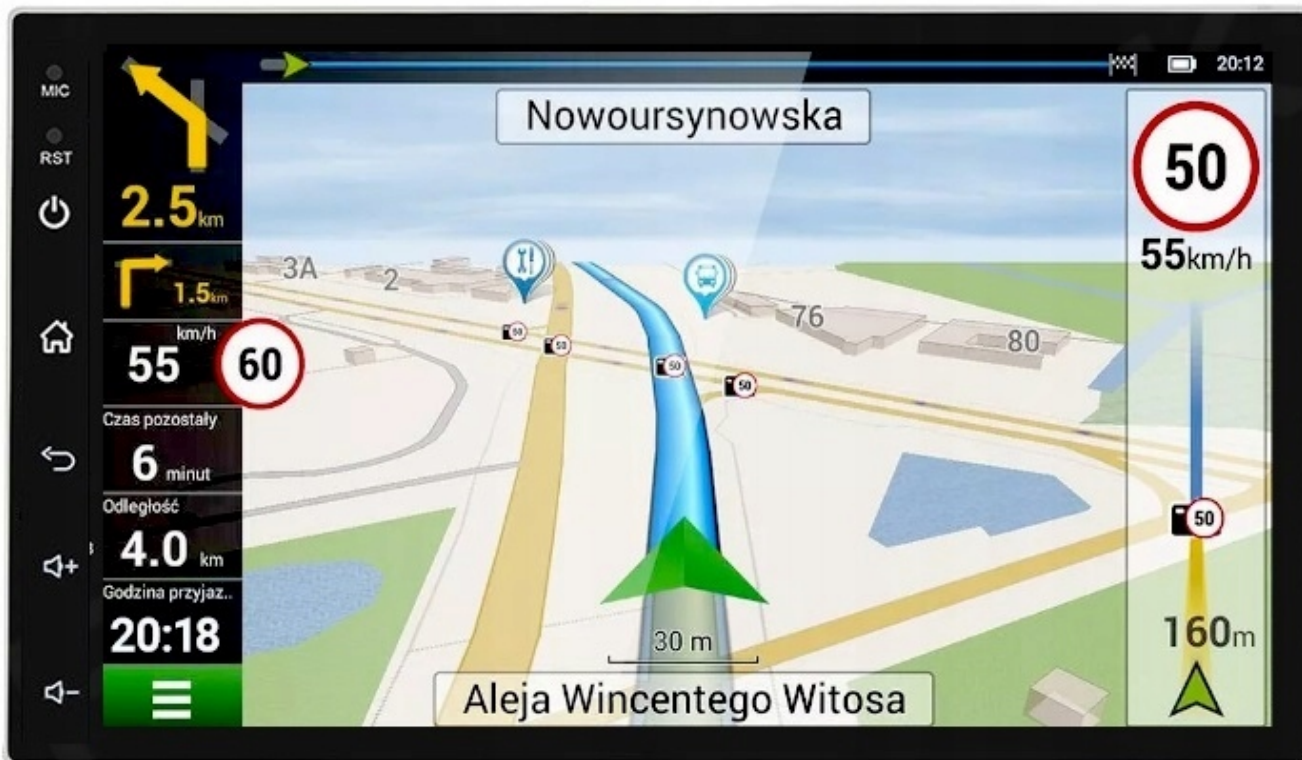

→ODTWARZACZ FILMÓW

- ROZBUDOWANY ODTWARZACZ FILMÓW Z OBSŁUGĄ W JAKOŚCI FULL HD
- OBSŁUGA YOUTUBE, FILMÓW MP4, MP5, AVI
- DYNAMICZNY KONTRAST
- GŁĘBIA KOLORU

-NAWIGACJA:

- NAWIGACJE DO POBRANIA ZE SKLEP PLAY
- W RADIU WGRANE SĄ MAPY GOOGLE
- ANTENA GPS W ZESTAWIE DO NAWIGACJI OFFLINE
- MOŻLIWOŚĆ KORZYSTANIA Z TAKICH NAWIGACJI JAK:
 - YANOSIK
 - MAPY GOOGLE
 - AUTOMAPA
 - HERE
 - iGO

→ANDROID AUTO:

- TO APLIKACJA MOBILNA OPRACOWANA PRZEZ GOOGLE W CELU ODZWIERCIEDLENIA FUNKCJI URZĄDZENIA Z SYSTEMEM ANDROID, TAKIEGO JAK SMARTFON, NA PANELU RADIA. OBSŁUGA MAP GOOGLE, SPOTIFY, YOUTUBE

→AUTOLINK ANDROID: