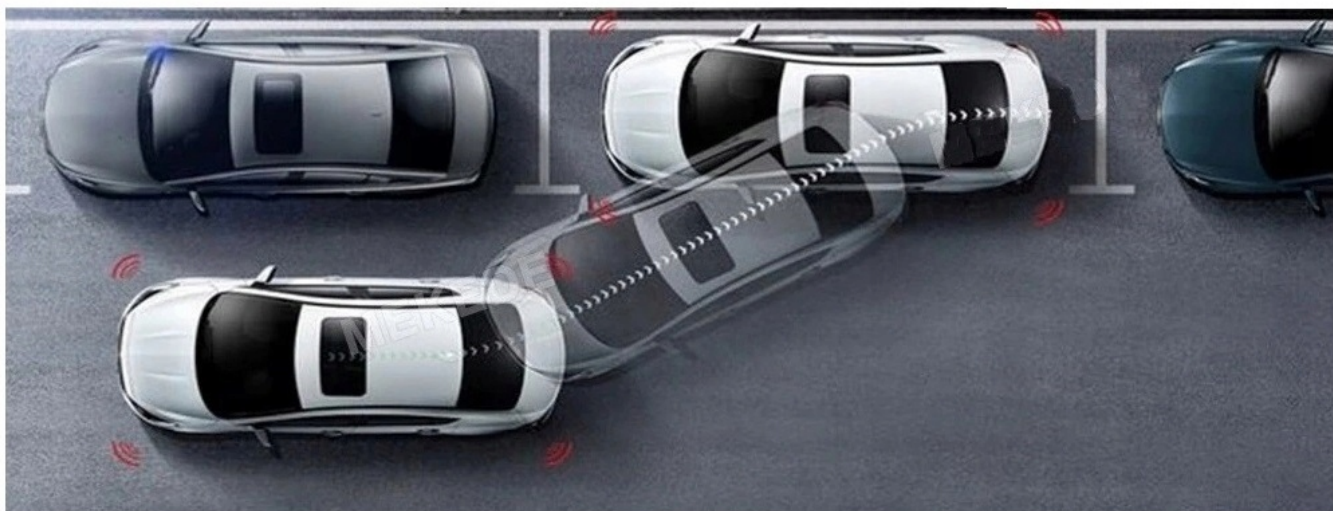

→KAMERA COFANIA:

- AUTOMATYCZNE URUCHOMIENIE KAMERY COFANIA PO WRZUCENIU BIEGU WSTECZNEGO NA PEWNO UŁATWIĄ PARKOWANIE NIE JEDNEMU KIEROWCY

☐KAMERA COFANIA DO DOKUPIENIA NA NASZYCH AUKCJACH☐