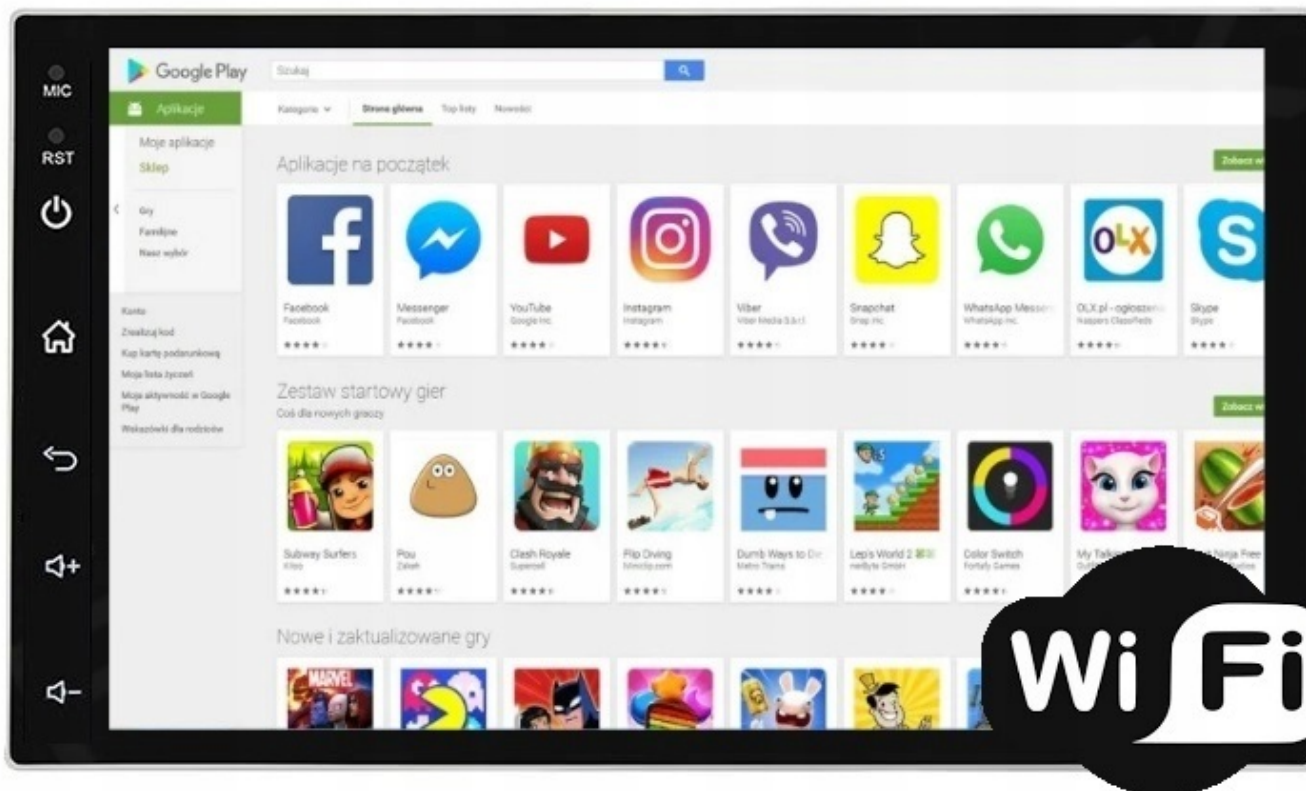

WSZYSTKO ZDAJE SIĘ BYĆ PROSTSZE I BARDZIEJ INTUICYJNE. JEST TO STANDARD APPLE, KTÓRY UMOŻLIWIA, ABY RADIO SAMOCHODOWE LUB RADIOODTWARZACZ BYŁY WYŚWIETLACZEM I KONTROLEREM DLA URZĄDZENIA Z SYSTEMEM IOS. OPCJA JES DOSTĘPNA DLA WSZYSTKICH MODELACH IPHONE'ÓW (OD WERSJI 5 IOS 7.1)

-WBUDOWANE WIFI

- MOŻLIWOŚĆ PRZEGLĄDANIA INTERNETU DZIĘKI WBUDOWANEMU WIFI
- WYSTARCZY UDOSTĘPNIĆ INTERNET Z TELEFONU ABY KORZYSTAĆ Z APLIKACJI INTERNETOWYCH:
- YOUTUBE
- SPOTIFY
- MAPY GOOGLE
- MOZILLA
- YANOSIK

-MODEM NA KARTĘ SIM

- MOŻLIWOŚĆ WŁOŻENIA KARTY SIM DO RADIA
- INTERNET DZIAŁA OD RAZU PO ZAINSTALOWANIU KARY
- KARTA NIE MOŻE POSIADAĆ ZABEZPIECZENIA HASŁEM PIN