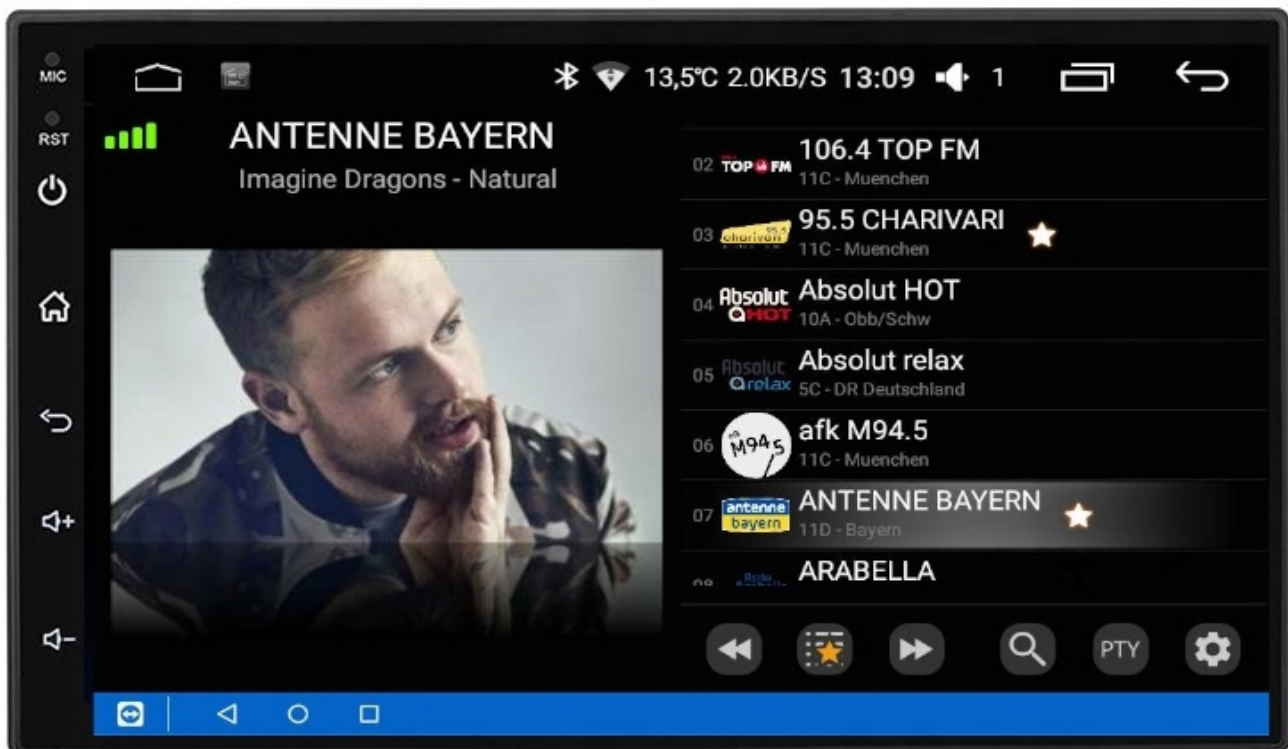

-WBUDOWANE WIFI

-WBUDOWANY MODEM NA KARTĘ SIM

-POLSKIE MENU

- SYSTEM ANDROID W POLSKIEJ WERSJI JĘZYKOWEJ DO WYBORU RÓWNIEŻ INNE JĘZYKI
- POLSKI SERWIS
- POLSKA INSTRUKCJA OBSŁUGI
- TOWAR W POLSKIM MAGAZYNIE

–BLUETOOTH 5.0+

- ROZMOWY TELEFONICZNE,
- KSIĄŻA KONTAKTÓW,
- KLAWIATURA NUMERYCZNA,
- ODBIERANIE-WYKONYWANIE POŁĄCZEŃ Z PANELU RADIA.
- ODTWARZANIE MUZYKI YOUTUBE SPOTIFY

☐MIKROFON ZEWNĘTRZNY DO DOKUPIENIA NA NASZYCH AUKCJACH☐