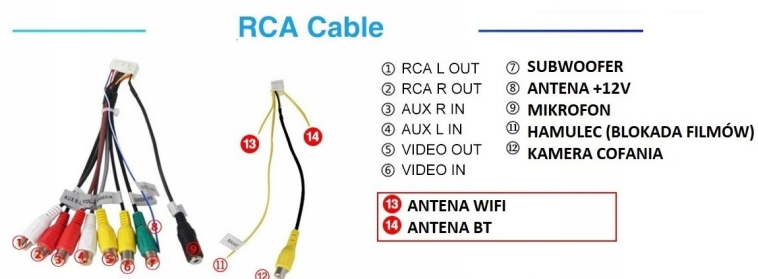

- PRZEGLĄDANIE INTERNETU BEZ KONIECZNOŚCI ŁĄCZENIA Z TELEFONEM

→FUNKCJE:

MOŻLIWOŚĆ PODŁĄCZENIA DODATKOWYCH URZĄDZEŃ DOSTĘPNYCH NA NASZYCH AUKCJACH:

REJESTRATOR JAZDY

OBD2

TUNER CYFROWY DAB+

KAMERA COFANIA

MONITORY ZEWNĘTRZNE

WZMACNIACZ SAMOCHODOWY