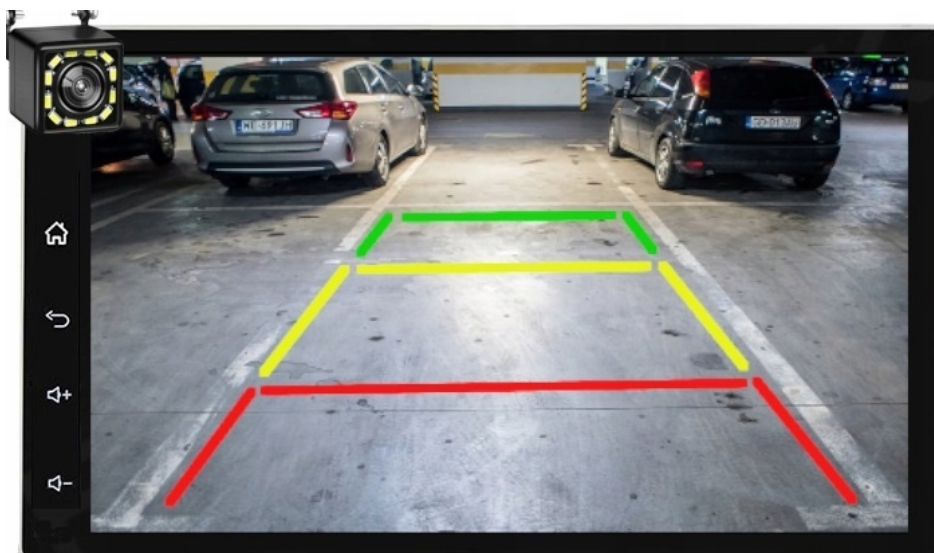

→KAMERA COFANIA:

- AUTOMATYCZNE URUCHOMIENIE KAMERY COFANIA PO WRZUCENIU BIEGU WSTECZNEGO NA PEWNO UŁATWIĄ PARKOWANIE NIE JEDNEMU KIEROWCY

☐KAMERA COFANIA DO DOKUPIENIA NA NASZYCH AUKCJACH☐