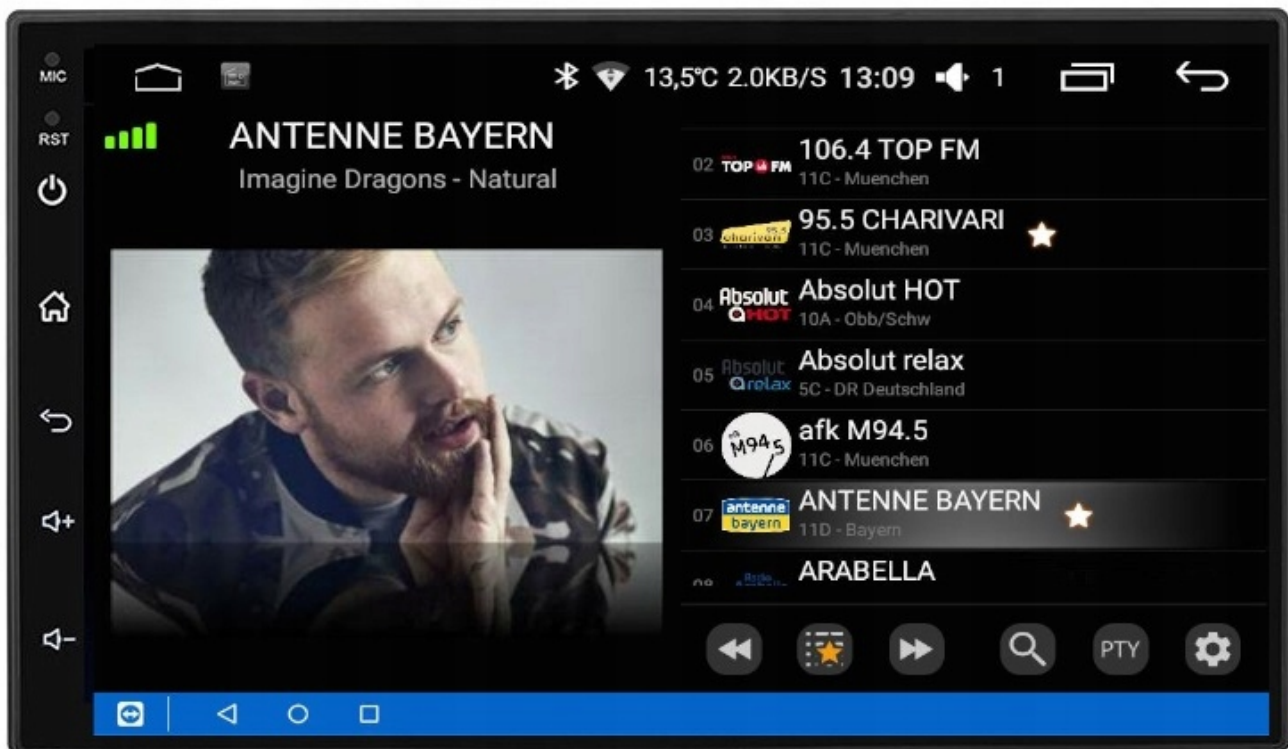

-POLSKIE MENU

- SYSTEM ANDROID W POLSKIEJ WERSJI JĘZYKOWEJ DO WYBORU RÓWNIEŻ INNE JĘZYKI
- POLSKI SERWIS
- POLSKA INSTRUKCJA OBSŁUGI
- TOWAR W POLSKIM MAGAZYNIE

–BLUETOOTH 5.0+

- ROZMOWY TELEFONICZNE,
- KSIĄŻA KONTAKTÓW,
- KLAWIATURA NUMERYCZNA,
- ODBIERANIE-WYKONYWANIE POŁĄCZEŃ Z PANELU RADIA.
- ODTWARZANIE MUZYKI YOUTUBE SPOTIFY

□MOŻLIWOŚĆ PODPIĘCIA MIKROFONU ZEWNĘTRZNEGO□

–RADIO INTERNETOWE

- FUNKCJA RADIA INTERNETOWEGO TO IDEALNE ROZWIĄZANIE GDY ZWYKŁE RADIO FM MA PROBLEM Z ZASIĘGIEM, DOTYCZY NAJTAŃSZYCH WERSJI
- PONAD 500 STACJI RADIOWYCH W TWOIM AUCIE
- NAJNOWSZE INFORMACJE, LISTA ODTWARZANYCH OTWORÓW