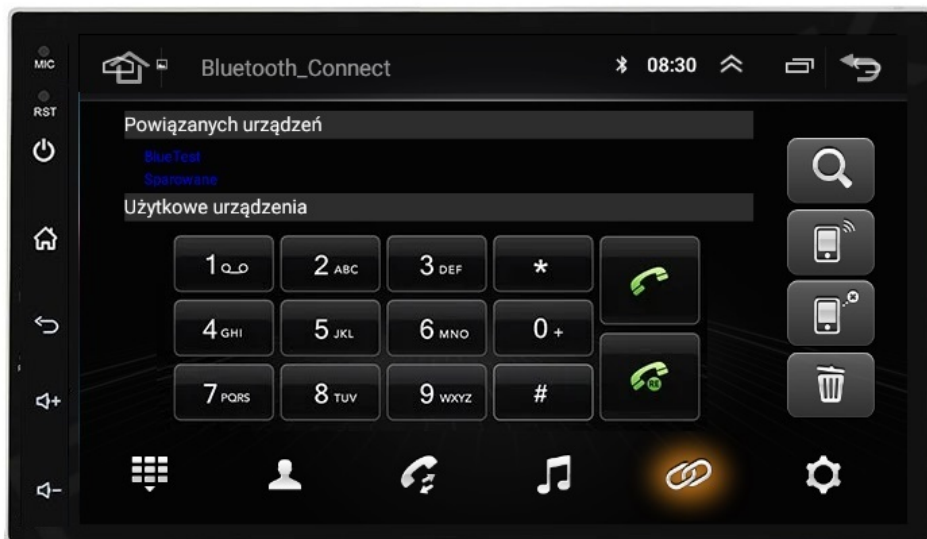

OBSŁUGUJE STEROWANIE Z KIEROWNICY

OBSŁUGUJE INFORMACJE Z SYSTEMU CANBUS

ZWRÓĆ UWAGĘ NA WYMIAR FABRYCZNEGO RADIA, W NIEKTÓRYCH MODELACH KONIECZNOŚĆ ZMIANY RAMKI

-SPECYFIKACJA:

- SYSTEM **ANDROID 13**
- RAM: **4GB**
- PAMIĘĆ WEWNĘTRZNA: **64GB**
- PROCESOR: **8 RDZENIOWY OCTACORE ARM CORTEX-A55 1,2GHz-1,6GHz**
- MOC: **4X50W DSP**
- SIEĆ: **WIFI, MODEM NA KARTĘ SIM**
- BLUETOOTH: **5.0+ A2DP ANDROID/iOS**
- DOTYKOWY EKRAŃ **7 CALI 1024X600P HD**

-POLSKIE MENU

- SYSTEM ANDROID W POLSKIEJ WERSJI JĘZYKOWEJ DO WYBORU RÓWNIEŻ INNE JĘZYKI
- POLSKI SERWIS
- POLSKA INSTRUKCJA OBSŁUGI
- TOWAR W POLSKIM MAGAZYNIE

–BLUETOOTH 5.0+

- ROZMOWY TELEFONICZNE,
- KSIĄŻA KONTAKTÓW,
- KLAWIATURA NUMERYCZNA,
- ODBIERANIE-WYKONYWANIE POŁĄCZEŃ Z PANELU RADIA.
- ODTWARZANIE MUZYKI YOUTUBE SPOTIFY

□MOŻLIWOŚĆ PODPIĘCIA MIKROFONU ZEWNĘTRZNEGO□

–RADIO INTERNETOWE

- FUNKCJA RADIA INTERNETOWEGO TO IDEALNE ROZWIĄZANIE GDY ZWYKŁE RADIO FM MA PROBLEM Z ZASIĘGIEM, DOTYCZY NAJTAŃSZYCH WERSJI
- PONAD 500 STACJI RADIOWYCH W TWOIM AUCIE
- NAJNOWSZE INFORMACJE, LISTA ODTWARZANYCH OTWORÓW