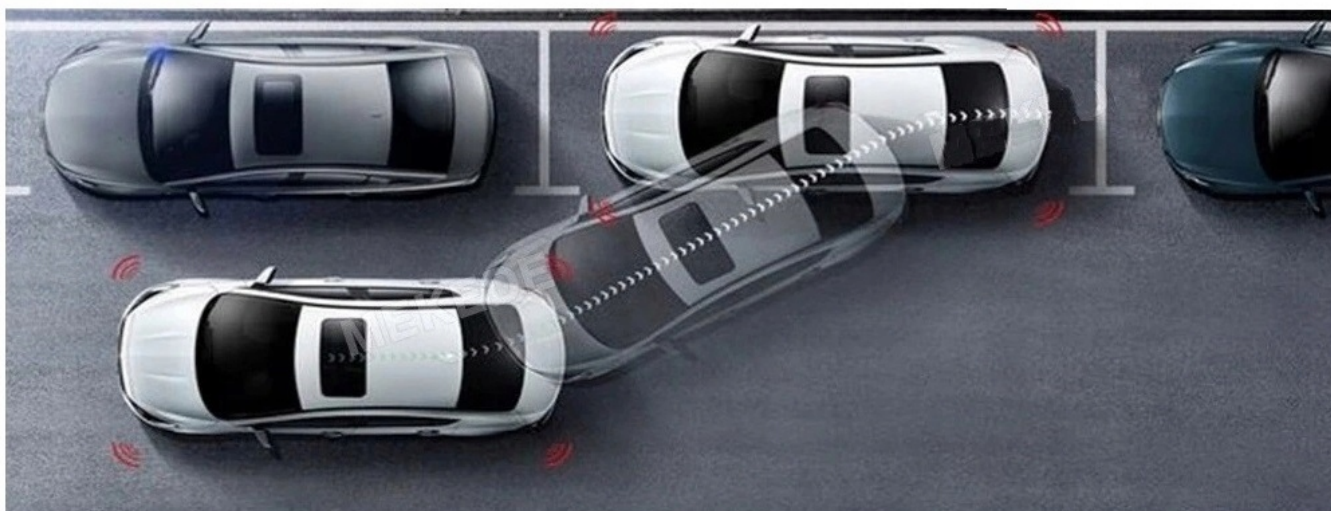

–ANDROID AUTO:

- TO APLIKACJA MOBILNA OPRACOWANA PRZEZ GOOGLE W CELU ODZWIERCIEDLENIA FUNKCJI URZĄDZENIA Z SYSTEMEM ANDROID, TAKIEGO JAK SMARTFON, NA PANELU RADIA. OBSŁUGA MAP GOOGLE, SPOTIFY, YOUTUBE

–AUTOLINK ANDROID:

- PO ZAINSTALOWANIU TEJ APLIKACJI W TWOIM SMARTFONIE MOŻESZ PRZERZUCIĆ OBRAZ DO RADIA 1:1. OBSŁUGA TELEFONU Z EKRANU RADIA. MOŻESZ KORZYSTAĆ Z DOWOLNYCH APLIKACJI W RADIU MAPY GOOGLE, YANOSIK, YOUTUBE, NETFLIX ORAZ WIELU INNYCH. MOŻLIWOŚĆ PODŁĄCZENIA POPRZECZ KABEL LUB POPRZECZ WIFI BEZPRZEWODOWO

–APPLE CAR PLAY IOS:

- APPLE CARPLAY TO FORMA LEPSZEJ INTEGRACJI SMARTFONA Z SAMOCHODEM. DZIĘKI POSIADANIU TEGO SYSTEMU

WSZYSTKO ZDAJE SIĘ BYĆ PROSZSZE I BARDZIEJ INTUICYJNE. JEST TO STANDARD APPLE, KTÓRY UMOŻLIWIA, ABY RADIO SAMOCHODOWE LUB RADIOODTWARZACZ BYŁY WYŚWIETLACZEM I KONTROLEREM DLA URZĄDZENIA Z SYSTEMEM IOS. OPCJA JES DOSTĘPNA DLA WSZYSTKICH MODELACH IPHONE'ÓW (OD WERSJI 5 IOS 7.1)