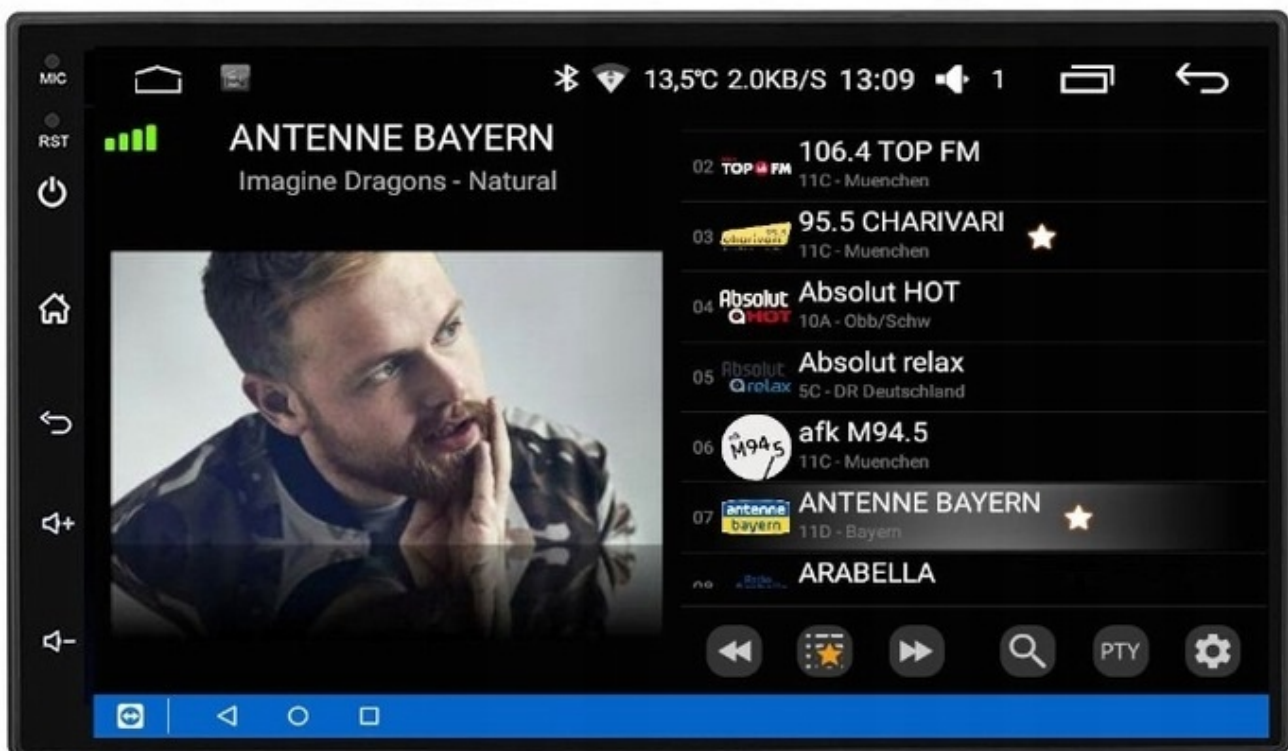

iPhone 3. IOS MIRROR PRZESYŁANIE OBRAZU Z IPHONA ZA POMOCĄ KABLA (BEZ OBSŁUGI Z PANELU RADIA)

iPhone 1. CAR PLAY OBSŁUGA EKRANU Z PANELU RADIA STEROWANIE TELEFONEM Z PANELU RADIA

Android 4. AUTO LINK PRZESYŁANIE OBRAZU 1:1 Z TELEFONU (ZAINSTALUJ APLIKACJE W TELEFONIE)

Android 2. ANDROID AUTO OBSŁUGA TELEFONU Z PANELU RADIA

OBSŁUGA TELEFONU Z POZYCJI RADIA

→ANDROID AUTO:

- TO APLIKACJA MOBILNA OPRACOWANA PRZEZ GOOGLE W CELU ODZWIERCIEDLENIA FUNKCJI URZĄDZENIA Z SYSTEMEM ANDROID, TAKIEGO JAK SMARTFON, NA PANELU RADIA. OBSŁUGA MAP GOOGLE, SPOTIFY, YOUTUBE

→AUTOLINK ANDROID:

- PO ZAINSTALOWANIU TEJ APLIKACJI W TWOIM SMARTFONIE MOŻESZ PRZERZUCIĆ OBRAZ DO RADIA 1:1. OBSŁUGA TELEFONU Z EKRANU RADIA. MOŻESZ KORZYSTAĆ Z DOWOLNYCH APLIKACJI W RADIU MAPY GOOGLE, YANOSIK, YOUTUBE, NETFLIX ORAZ WIELU INNYCH. MOŻLIWOŚĆ PODŁĄCZENIA POPRZEZ KABEL LUB POPRZEZ WIFI BEZPRZEWODOWO

→APPLE CAR PLAY IOS:

- APPLE CARPLAY TO FORMA LEPSZEJ INTEGRACJI SMARTFONA Z SAMOCHODEM. DZIĘKI POSIADANIU TEGO SYSTEMU WSZYSTKO ZDAJE SIĘ BYĆ PROSZSZE I BARDZIEJ INTUICYJNE. JEST TO STANDARD APPLE, KTÓRY UMOŻLIWIA, ABY RADIO SAMOCHODOWE LUB RADIOODTWARZACZ BYŁY WYŚWIETLACZEM I KONTROLEREM DLA URZĄDZENIA Z SYSTEMEM IOS. OPCJA JES DOSTĘPNA DLA WSZYSTKICH MODELACH IPHONE'ÓW (OD WERSJI 5 IOS 7.1)