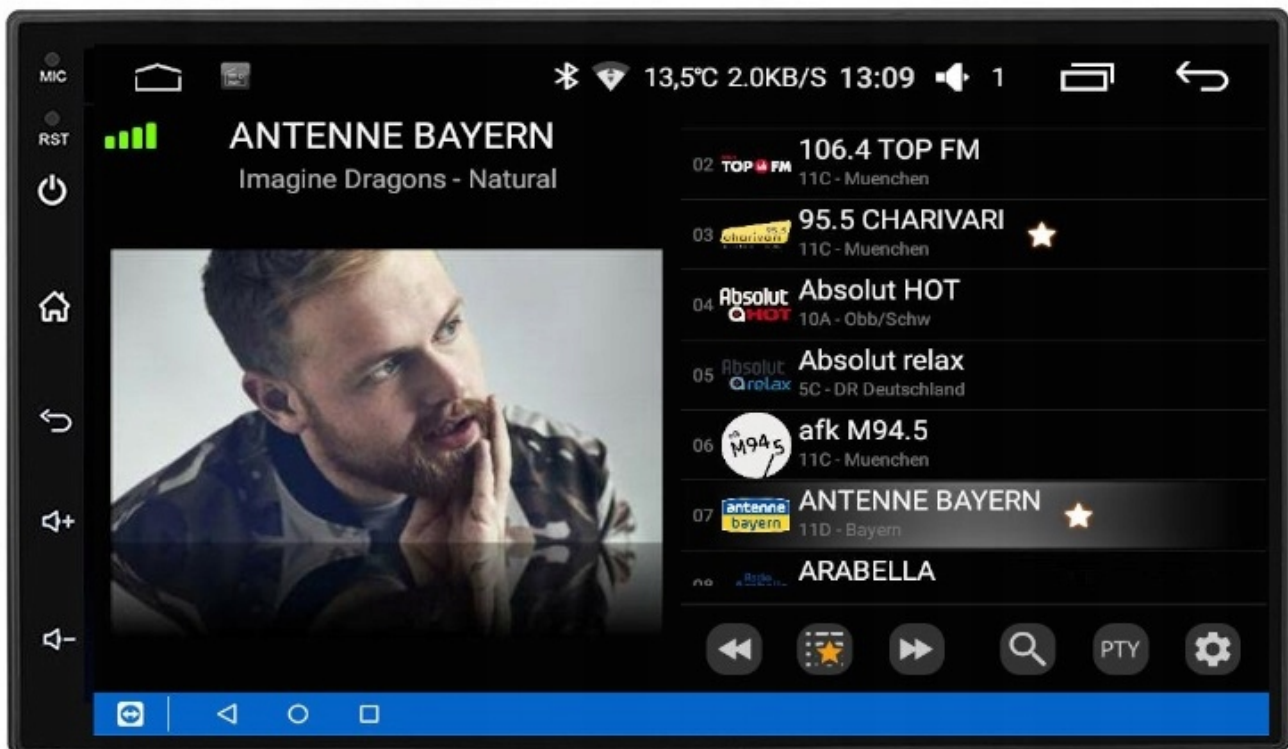

#### **-POLSKIE MENU**

- SYSTEM ANDROID W POLSKIEJ WERSJI JĘZYKOWEJ DO WYBORU RÓWNIEŻ INNE JĘZYKI
- POLSKI SERWIS
- POLSKA INSTRUKCJA OBSŁUGI
- TOWAR W POLSKIM MAGAZYNIE

#### –BLUETOOTH 5.0+

- ROZMOWY TELEFONICZNE,
- KSIĄŻA KONTAKTÓW,
- KLAWIATURA NUMERYCZNA,
- ODBIERANIE-WYKONYWANIE POŁĄCZEŃ Z PANELU RADIA.
- ODTWARZANIE MUZYKI YOUTUBE SPOTIFY

☐MIKROFON ZEWNĘTRZNY DO DOKUPIENIA NA NASZYCH AUKCJACH☐