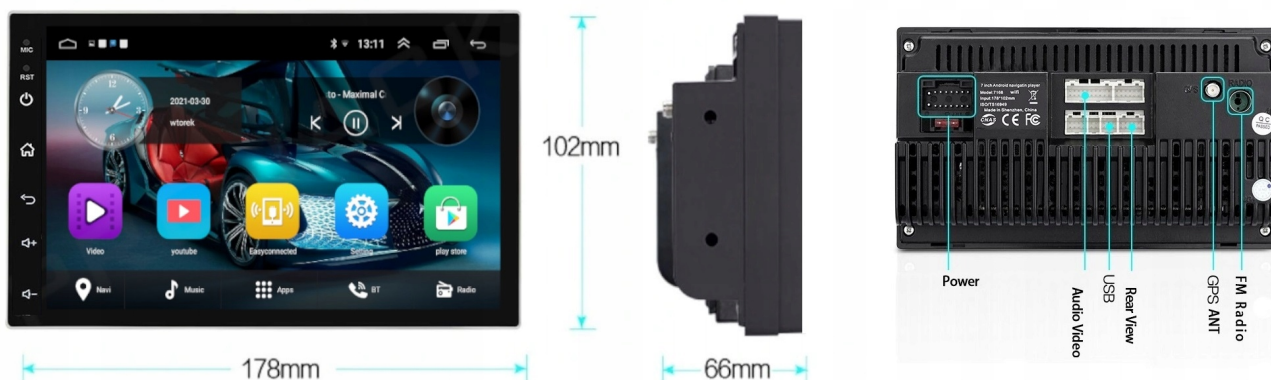

- PRZEGLĄDANIE INTERNETU BEZ KONIECZNOŚCI ŁĄCZENIA Z TELEFONEM

→FUNKCJE:

MOŻLIWOŚĆ PODŁĄCZENIA DODATKOWYCH URZĄDZEŃ DOSTĘPNYCH NA NASZYCH AUKCJACH:

REJESTRATOR JAZDY

OBD2

TUNER CYFROWY DAB+

KAMERA COFANIA

MONITORY ZEWNĘTRZNE

WZMACNIACZ SAMOCHODOWY