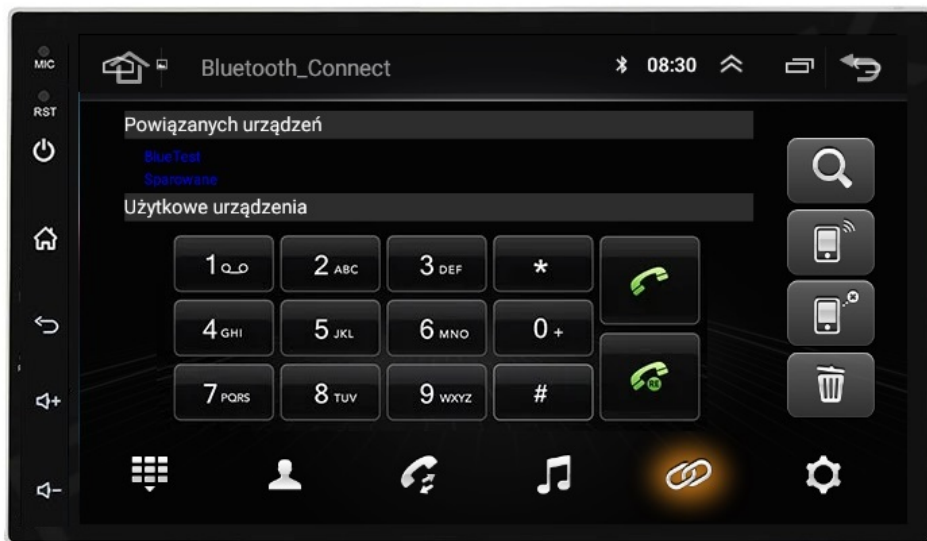

OBSŁUGUJE STEROWANIE Z KIEROWNICY

OBSŁUGUJE INFORMACJE Z SYSTEMU CANBUS

ZWRÓĆ UWAGĘ NA WYMIAR FABRYCZNEGO RADIA, W NIEKTÓRYCH MODELACH KONIECZNOŚĆ ZMIANY RAMKI

–SYSTEM ANDROID 13

- RADIO PRACUJE NA SYSTEMIE ANDROID DZIĘKI CZEMU DAJE WIELE MOŻLIWOŚCI, INSTALOWANIE APLIKACJI, GIER, NAWIGACJI.

–WBUDOWANE WIFI

–WBUDOWANY MODEM NA KARTĘ SIM

-POLSKIE MENU

- SYSTEM ANDROID W POLSKIEJ WERSJI JĘZYKOWEJ DO WYBORU RÓWNIEŻ INNE JĘZYKI
- POLSKI SERWIS
- POLSKA INSTRUKCJA OBSŁUGI
- TOWAR W POLSKIM MAGAZYNIE

–BLUETOOTH 5.0+

- ROZMOWY TELEFONICZNE,
- KSIĄŻA KONTAKTÓW,
- KLAWIATURA NUMERYCZNA,
- ODBIERANIE-WYKONYWANIE POŁĄCZEŃ Z PANELU RADIA.
- ODTWARZANIE MUZYKI YOUTUBE SPOTIFY

☐MIKROFON ZEWNĘTRZNY DO DOKUPIENIA NA NASZYCH AUKCJACH☐