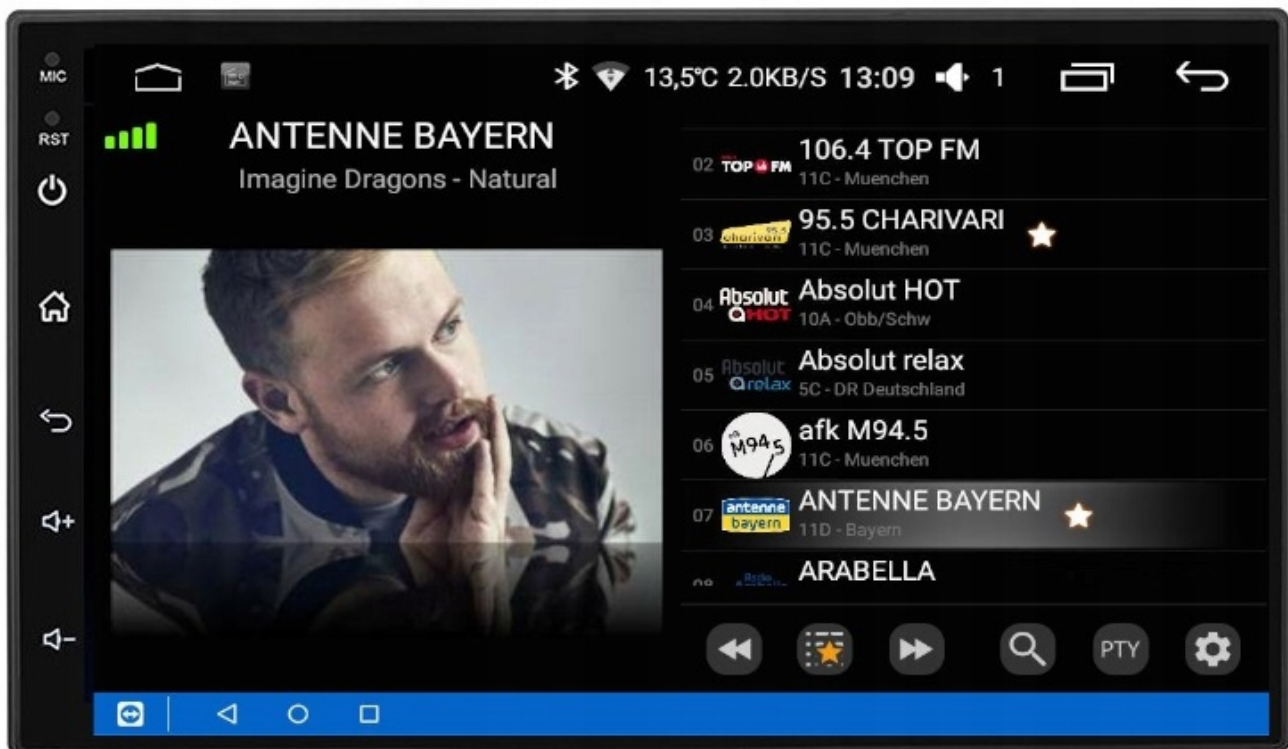

–WBUDOWANE WIFI

–WBUDOWANY MODEM NA KARTĘ SIM

-POLSKIE MENU

- SYSTEM ANDROID W POLSKIEJ WERSJI JĘZYKOWEJ DO WYBORU RÓWNIEŻ INNE JĘZYKI
- POLSKI SERWIS
- POLSKA INSTRUKCJA OBSŁUGI
- TOWAR W POLSKIM MAGAZYNIE

–BLUETOOTH 5.0+

- ROZMOWY TELEFONICZNE,
- KSIĄŻA KONTAKTÓW,
- KLAWIATURA NUMERYCZNA,
- ODBIERANIE-WYKONYWANIE POŁĄCZEŃ Z PANELU RADIA.
- ODTWARZANIE MUZYKI YOUTUBE SPOTIFY

☐MIKROFON ZEWNĘTRZNY DO DOKUPIENIA NA NASZYCH AUKCJACH☐