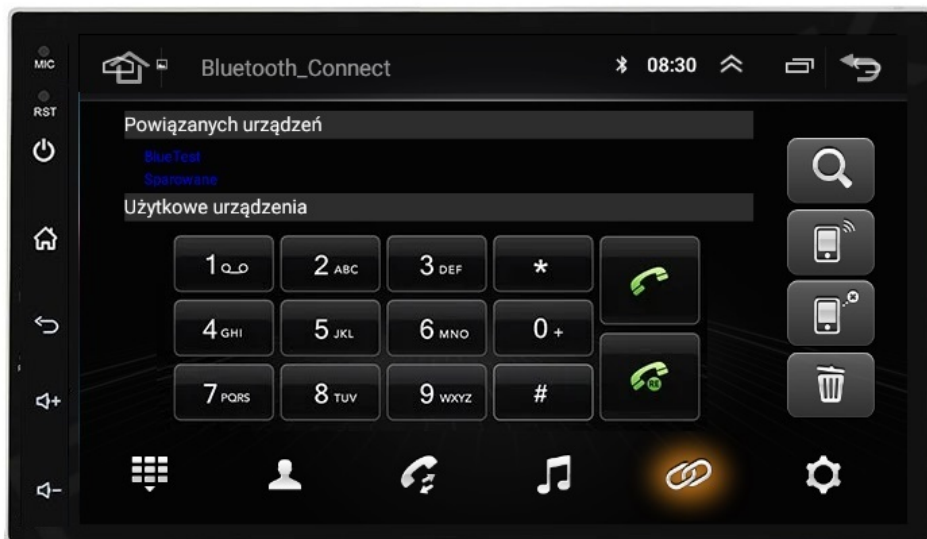

OBSŁUGUJE STEROWANIE Z KIEROWNICY

OBSŁUGUJE INFORMACJE Z SYSTEMU CANBUS

ZWRÓĆ UWAGĘ NA WYMIAR FABRYCZNEGO RADIA, W NIEKTÓRYCH MODELACH KONIECZNOŚĆ ZMIANY RAMKI

**-SPECYFIKACJA:**

- SYSTEM **ANDROID 13**
- **RAM: 4GB**
- PAMIĘĆ WEWNĘTRZNA: **64GB**
- PROCESOR: **8 RDZENIOWY OCTACORE ARM CORTEX-A55 1,2GHz-1,6GHz**
- MOC: **4X50W DSP**
- SIEĆ: **WIFI, MODEM NA KARTĘ SIM**
- BLUETOOTH: **5.0+ A2DP ANDROID/iOS**
- DOTYKOWY EKRAŃ **7 CALI 1024X600P HD**

#### **-POLSKIE MENU**

- SYSTEM ANDROID W POLSKIEJ WERSJI JĘZYKOWEJ DO WYBORU RÓWNIEŻ INNE JĘZYKI
- POLSKI SERWIS
- POLSKA INSTRUKCJA OBSŁUGI
- TOWAR W POLSKIM MAGAZYNIE

#### –BLUETOOTH 5.0+

- ROZMOWY TELEFONICZNE,
- KSIĄŻA KONTAKTÓW,
- KLAWIATURA NUMERYCZNA,
- ODBIERANIE-WYKONYWANIE POŁĄCZEŃ Z PANELU RADIA.
- ODTWARZANIE MUZYKI YOUTUBE SPOTIFY

□MOŻLIWOŚĆ PODPIĘCIA MIKROFONU ZEWNĘTRZNEGO□