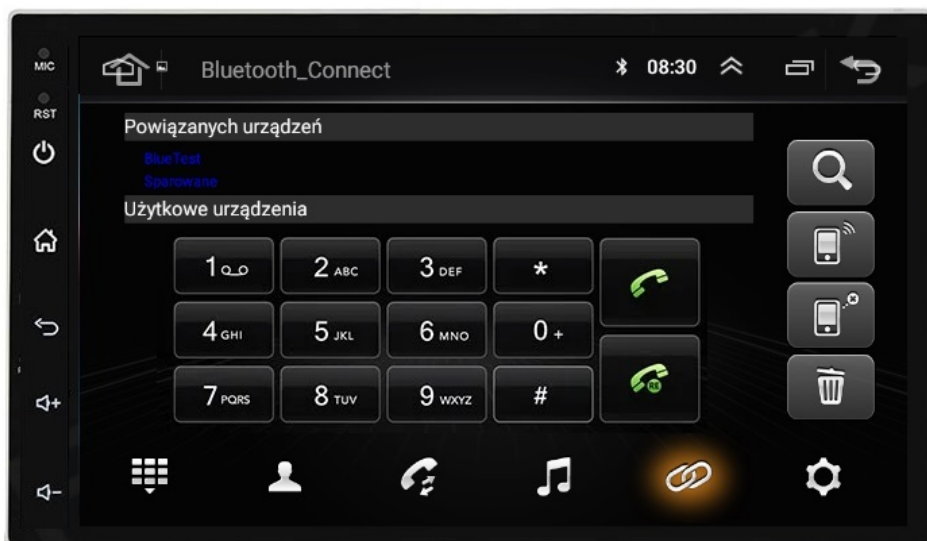

OBSŁUGUJE STEROWANIE Z KIEROWNICY

OBSŁUGUJE INFORMACJE Z SYSTEMU CANBUS

ZWRÓĆ UWAGĘ NA WYMIAR FABRYCZNEGO RADIA, W NIEKTÓRYCH MODELACH KONIECZNOŚĆ ZMIANY RAMKI

–SYSTEM ANDROID 13

- RADIO PRACUJE NA SYSTEMIE ANDROID DZIĘKI CZEMU DAJE WIELE MOŻLIWOŚCI, INSTALOWANIE APLIKACJI, GIER, NAWIGACJI.

–WBUDOWANE WIFI

–WBUDOWANY MODEM NA KARTĘ SIM

-POLSKIE MENU

- SYSTEM ANDROID W POLSKIEJ WERSJI JĘZYKOWEJ DO WYBORU RÓWNIEŻ INNE JĘZYKI
- POLSKI SERWIS
- POLSKA INSTRUKCJA OBSŁUGI
- TOWAR W POLSKIM MAGAZYNIE

–BLUETOOTH 5.0+

- ROZMOWY TELEFONICZNE,
- KSIĄŻA KONTAKTÓW,
- KLAWIATURA NUMERYCZNA,
- ODBIERANIE-WYKONYWANIE POŁĄCZEŃ Z PANELU RADIA.
- ODTWARZANIE MUZYKI YOUTUBE SPOTIFY

☐MIKROFON ZEWNĘTRZNY DO DOKUPIENIA NA NASZYCH AUKCJACH☐