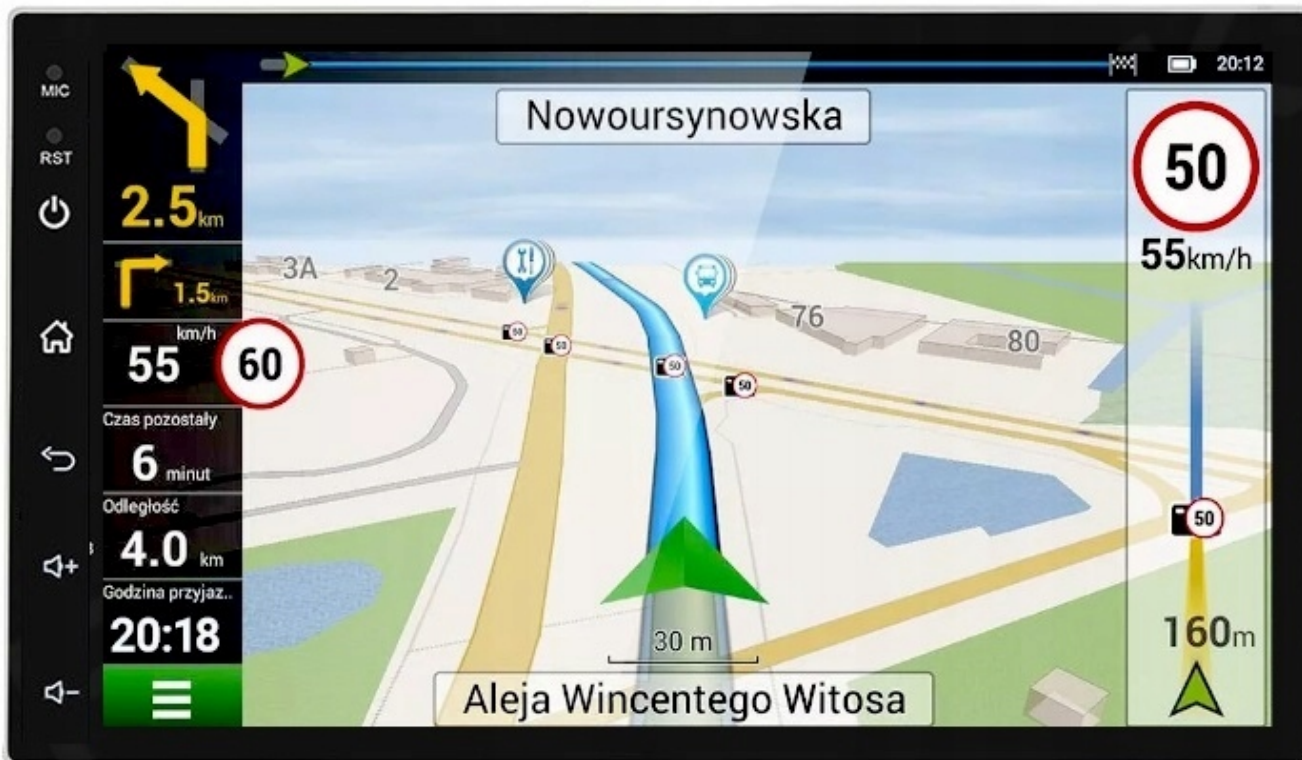

–ODTWARZACZ FILMÓW

- ROZBUDOWANY ODTWARZACZ FILMÓW Z OBSŁUGĄ W JAKOŚCI FULL HD
- OBSŁUGA YOUTUBE, FILMÓW MP4, MP5, AVI
- DYNAMICZNY KONTRAST
- GŁĘBIA KOLORU

-NAWIGACJA:

- NAWIGACJE DO POBRANIA ZE SKLEP PLAY
- W RADIU WGRANE SĄ MAPY GOOGLE
- ANTENA GPS W ZESTAWIE DO NAWIGACJI OFFLINE
- MOŻLIWOŚĆ KORZYSTANIA Z TAKICH NAWIGACJI JAK:
 - YANOSIK
 - MAPY GOOGLE
 - AUTOMAPA
 - HERE
 - iGO

→ANDROID AUTO:

- TO APLIKACJA MOBILNA OPRACOWANA PRZEZ GOOGLE W CELU ODZWIERCIEDLENIA FUNKCJI URZĄDZENIA Z SYSTEMEM ANDROID, TAKIEGO JAK SMARTFON, NA PANELU RADIA. OBSŁUGA MAP GOOGLE, SPOTIFY, YOUTUBE

→AUTOLINK ANDROID: