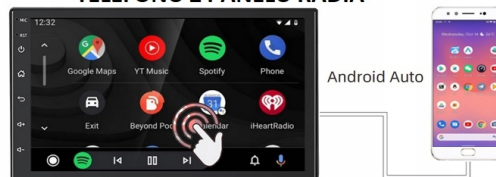

–EKAN 7 CALI 2.5D

- CZUŁY NA DOTYK EKRAN WYKONANY W TECHNOLOGI 2.5D, ODPORNY NA ZARYSOWANIA ORAZ WYSOKĄ TEMPERATURĘ. SZYBKOŚĆ REAKCJI NA DOTYK ORAZ TRWAŁE WYKONANIE ZAPEWNIĄ STABILNĄ PRACĘ EKRANU

iPhone 3. IOS MIRROR PRZESYŁANIE OBRAZU Z IPHONA ZA POMOCĄ KABLA (BEZ OBSŁUGI Z PANELU RADIA)

iPhone 1. CAR PLAY OBSŁUGA EKRANU Z PANELU RADIA STEROWANIE TELEFONEM Z PANELU RADIA

Android 4. AUTO LINK PRZESYŁANIE OBRAZU 1:1 Z TELEFONU (ZAINSTALUJ APLIKACJE W TELEFONIE)

Android 2. ANDROID AUTO OBSŁUGA TELEFONU Z PANELU RADIA