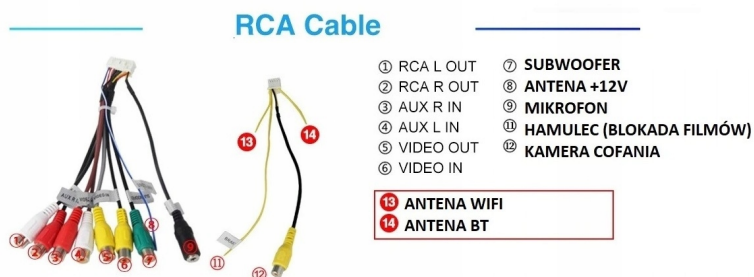

- PRZEGLĄDANIE INTERNETU BEZ KONIECZNOŚCI ŁĄCZENIA Z TELEFONEM

→FUNKCJE:

MOŻLIWOŚĆ PODŁĄCZENIA DODATKOWYCH URZĄDZEŃ DOSTĘPNYCH NA NASZYCH AUKCJACH:

REJESTRATOR JAZDY

OBD2

TUNER CYFROWY DAB+

KAMERA COFANIA

MONITORY ZEWNĘTRZNE

WZMACNIACZ SAMOCHODOWY