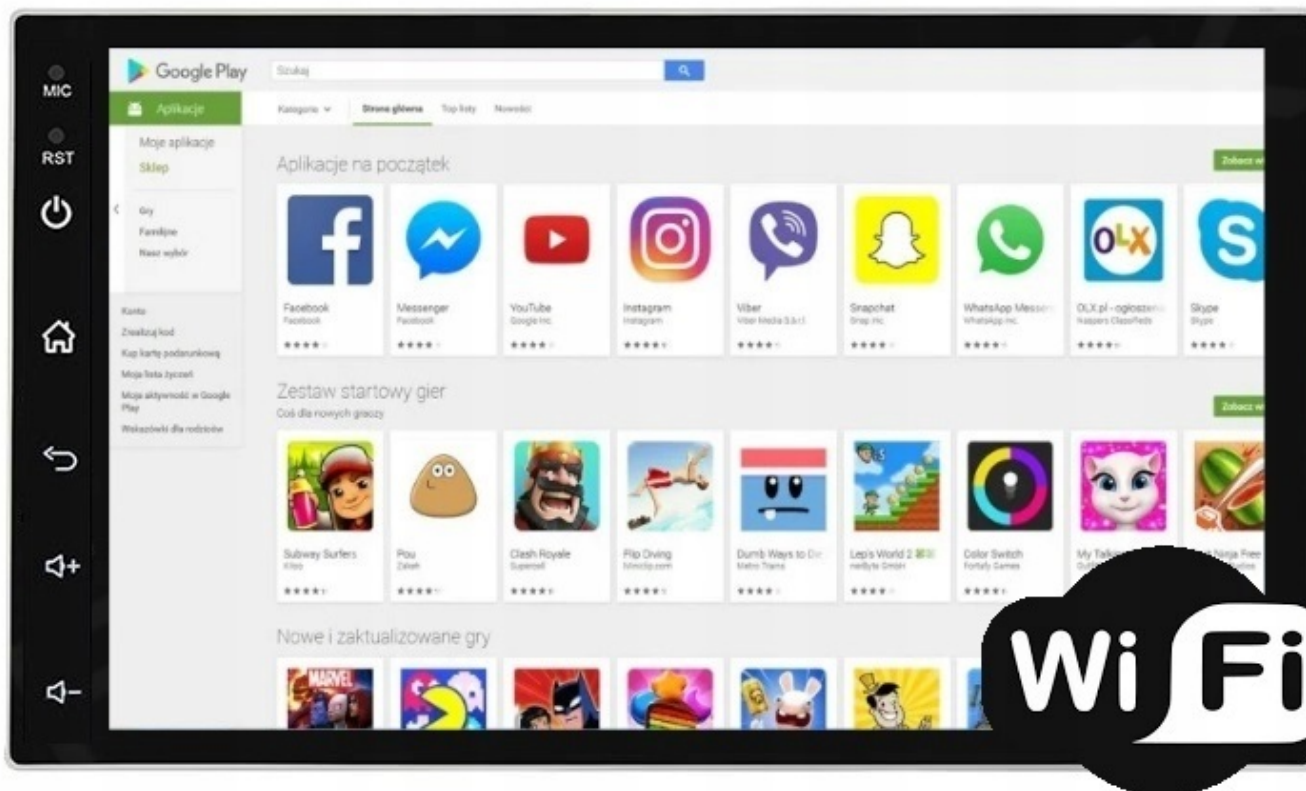

WSZYSTKO ZDAJE SIĘ BYĆ PROSZSZE I BARDZIEJ INTUICYJNE. JEST TO STANDARD APPLE, KTÓRY UMOŻLIWIA, ABY RADIO SAMOCHODOWE LUB RADIOODTWARZACZ BYŁY WYŚWIETLACZEM I KONTROLEREM DLA URZĄDZENIA Z SYSTEMEM IOS. OPCJA JES DOSTĘPNA DLA WSZYSTKICH MODELACH IPHONE'ÓW (OD WERSJI 5 IOS 7.1)

-WBUDOWANE WIFI

- MOŻLIWOŚĆ PRZEGLĄDANIA INTERNETU DZIĘKI WBUDOWANEMU WIFI
- WYSTARCZY UDOSTĘPNIĆ INTERNET Z TELEFONU ABY KORZYSTAĆ Z APLIKACJI INTERNETOWYCH:
- YOUTUBE
- SPOTIFY
- MAPY GOOGLE
- MOZILLA
- YANOSIK

-MODEM NA KARTĘ SIM

- MOŻLIWOŚĆ WŁOŻENIA KARTY SIM DO RADIA
- INTERNET DZIAŁA OD RAZU PO ZAINSTALOWANIU KARY
- KARTA NIE MOŻE POSIADAĆ ZABEZPIECZENIA HASŁEM PIN