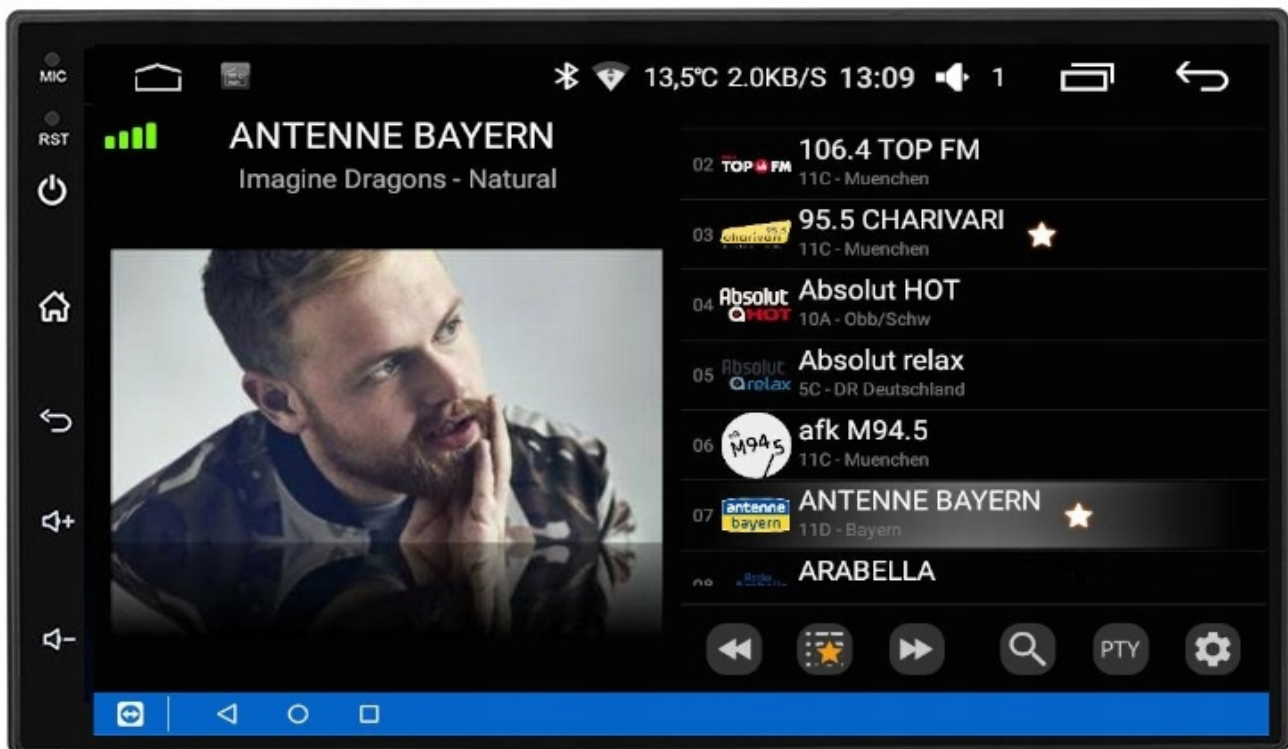

#### **-POLSKIE MENU**

- SYSTEM ANDROID W POLSKIEJ WERSJI JĘZYKOWEJ DO WYBORU RÓWNIEŻ INNE JĘZYKI
- POLSKI SERWIS
- POLSKA INSTRUKCJA OBSŁUGI
- TOWAR W POLSKIM MAGAZYNIE

#### **-BLUETOOTH 4.0+**

- ROZMOWY TELEFONICZNE,
- KSIĄŻA KONTAKTÓW,
- KLAWIATURA NUMERYCZNA,
- ODBIERANIE-WYKONYWANIE POŁĄCZEŃ Z PANELU RADIA.
- ODTWARZANIE MUZYKI YOUTUBE SPOTIFY

**☐MIKROFON ZEWNĘTRZNY DO DOKUPIENIA NA NASZYCH AUKCJACH☐**