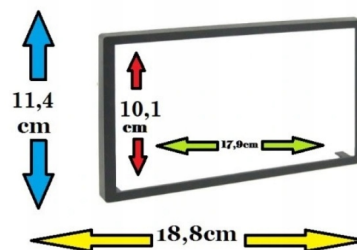

- PRZEGLĄDANIE INTERNETU BEZ KONIECZNOŚCI ŁĄCZENIA Z TELEFONEM

→FUNKCJE:

MOŻLIWOŚĆ PODŁĄCZENIA DODATKOWYCH URZĄDZEŃ DOSTĘPNYCH NA NASZYCH AUKCJACH:

REJESTRATOR JAZDY

OBD2

TUNER CYFROWY DAB+

KAMERA COFANIA

MONITORY ZEWNĘTRZNE

WZMACNIACZ SAMOCHODOWY