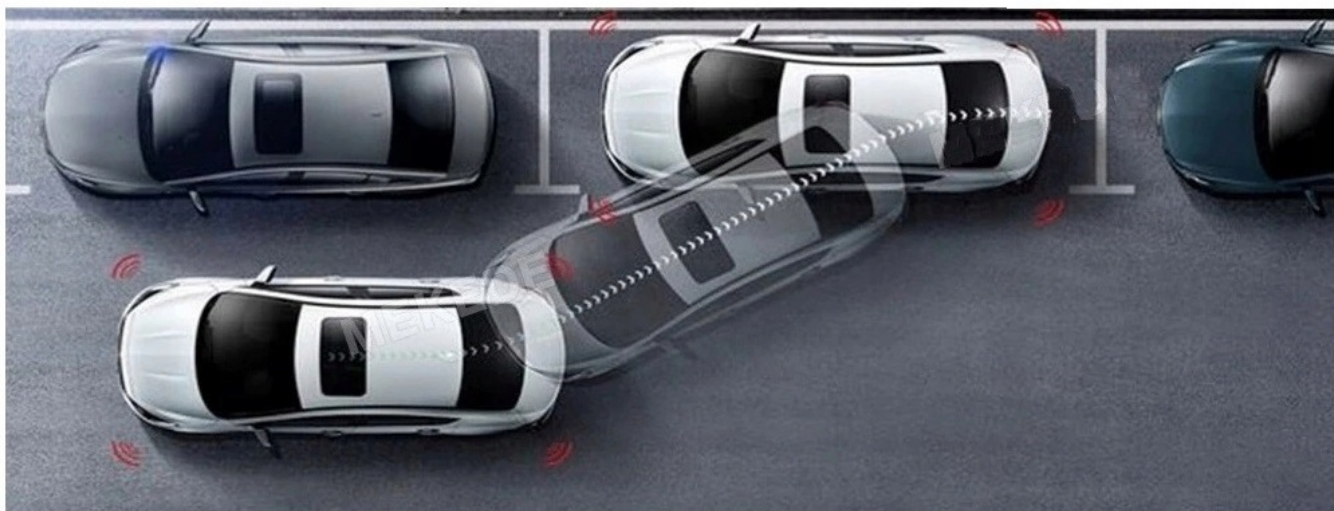

-KAMERA COFANIA:

- AUTOMATYCZNE URUCHOMIENIE KAMERY COFANIA PO WRZUCENIU BIEGU WSTECZNEGO NA PEWNO UŁATWIĄ PARKOWANIE NIE JEDNEMU KIEROWCY

☐KAMERA COFANIA DO DOKUPIENIA NA NASZYCH AUKCJACH☐