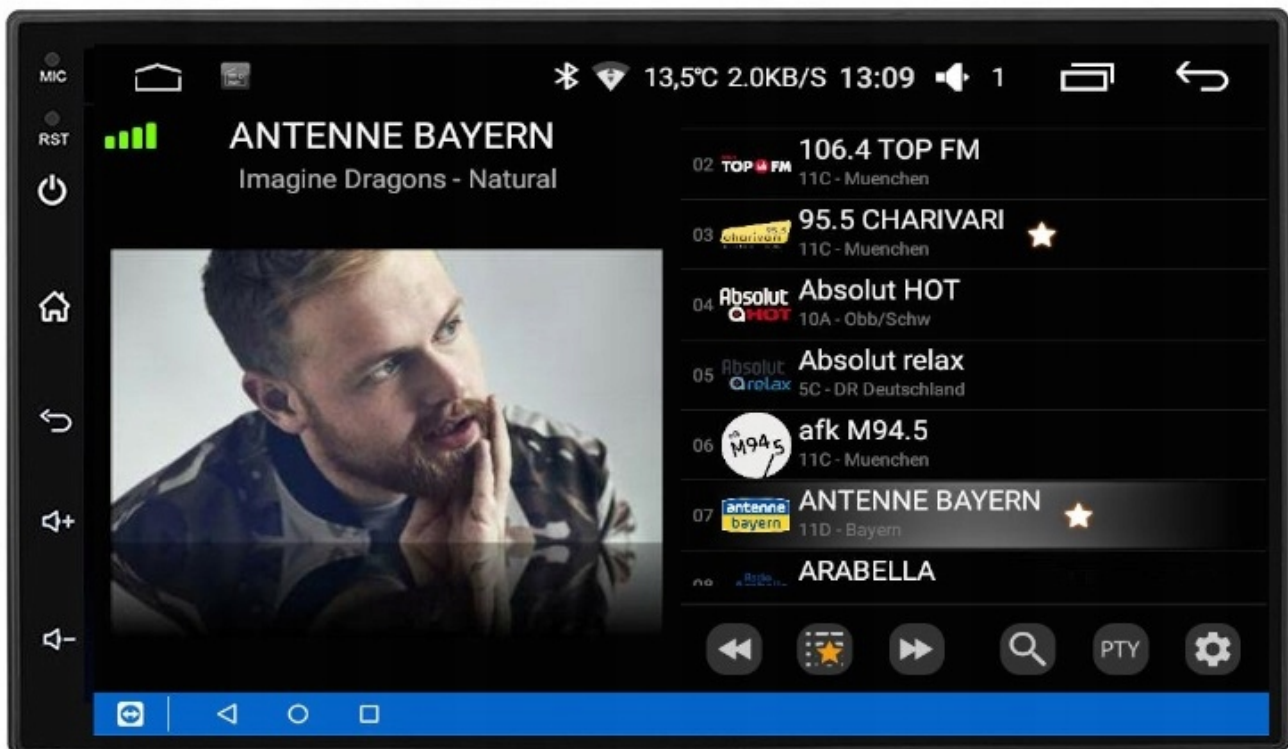

-POLSKIE MENU

- SYSTEM ANDROID W POLSKIEJ WERSJI JĘZYKOWEJ DO WYBORU RÓWNIEŻ INNE JĘZYKI
- POLSKI SERWIS
- POLSKA INSTRUKCJA OBSŁUGI
- TOWAR W POLSKIM MAGAZYNIE

-BLUETOOTH 4.0+

- ROZMOWY TELEFONICZNE,
- KSIĄŻA KONTAKTÓW,
- KLAWIATURA NUMERYCZNA,
- ODBIERANIE-WYKONYWANIE POŁĄCZEŃ Z PANELU RADIA.
- ODTWARZANIE MUZYKI YOUTUBE SPOTIFY

□MOŻLIWOŚĆ PODPIĘCIA MIKROFONU ZEWNĘTRZNEGO□

–RADIO INTERNETOWE

- FUNKCJA RADIA INTERNETOWEGO TO IDEALNE ROZWIĄZANIE GDY ZWYKŁE RADIO FM MA PROBLEM Z ZASIĘGIEM, DOTYCZY NAJTAŃSZYCH WERSJI
- PONAD 500 STACJI RADIOWYCH W TWOIM AUCIE
- NAJNOWSZE INFORMACJE, LISTA ODTWARZANYCH OTWORÓW