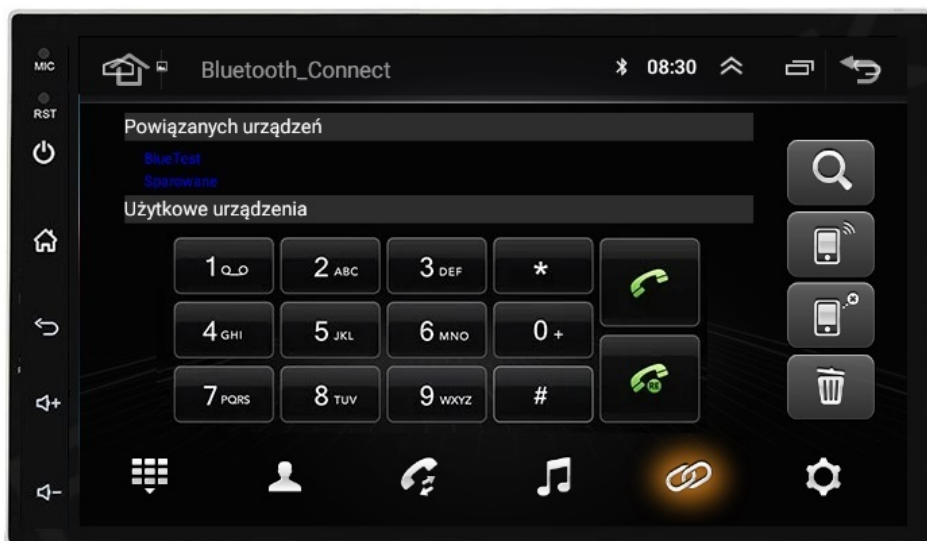

→RADIO DOPASOWANE JEST DO WERSJI BEZ FABRYCZNEJ NAWIGACJI ZE ZWYKŁYM NAGŁOŚNIENIEM

→W ZESTAWIE RADIO Z RAMKĄ DEDYKOWANĄ POD AUTO

→RADIO PASUJE DO WERSJI STANDARDOWEJ BEZ NAGŁOŚNIENIA **TYPU: BOSE, HARMAN**

→JEŻELI MASZ STEROWANIE Z KIEROWNICY DOKUP MODUŁ CANBUS

**-SPECYFIKACJA:**

- SYSTEM **ANDROID 11**
- RAM: **4GB**
- PAMIĘĆ WEWNĘTRZNA: **64GB**
- PROCESOR: **8 RDZENIOWY OCTACORE ARM CORTEX-A55 1,2GHz-1,6GHz**
- MOC: **4X50W DSP**
- SIEĆ: **WIFI, MODEM NA KARTĘ SIM**
- BLUETOOTH: **4.0+ A2DP ANDROID/iOS**
- DOTYKOWY EKRAŃ **7 CALI 1024X600P HD**

#### **-POLSKIE MENU**

- SYSTEM ANDROID W POLSKIEJ WERSJI JĘZYKOWEJ DO WYBORU RÓWNIEŻ INNE JĘZYKI
- POLSKI SERWIS
- POLSKA INSTRUKCJA OBSŁUGI
- TOWAR W POLSKIM MAGAZYNIE

#### –BLUETOOTH 4.0+

- ROZMOWY TELEFONICZNE,
- KSIĄŻA KONTAKTÓW,
- KLAWIATURA NUMERYCZNA,
- ODBIERANIE-WYKONYWANIE POŁĄCZEŃ Z PANELU RADIA.
- ODTWARZANIE MUZYKI YOUTUBE SPOTIFY

□MOŻLIWOŚĆ PODPIĘCIA MIKROFONU ZEWNĘTRZNEGO□