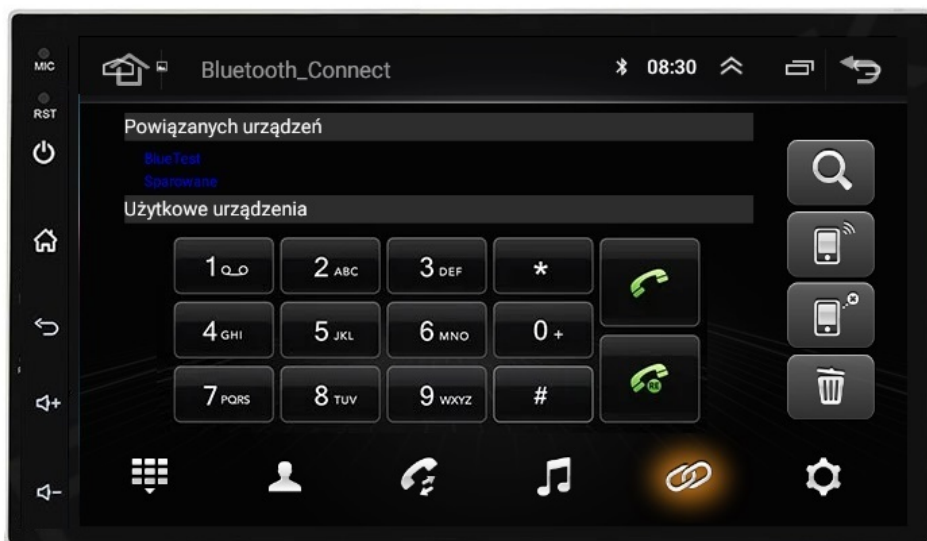

→RADIO DOPASOWANE JEST DO WERSJI BEZ FABRYCZNEJ NAWIGACJI ZE ZWYKŁYM NAGŁOŚNIENIEM

→W ZESTAWIE RADIO Z RAMKĄ DEDYKOWANĄ POD AUTO

→RADIO PASUJE DO WERSJI STANDARDOWEJ BEZ NAGŁOŚNIENIA **TYPU: BOSE, HARMAN**

→JEŻELI MASZ STEROWANIE Z KIEROWNICY DOKUP MODUŁ CANBUS

-SPECYFIKACJA:

- SYSTEM **ANDROID 11**
- **RAM: 4GB**
- PAMIĘĆ WEWNĘTRZNA: **64GB**
- PROCESOR: **8 RDZENIOWY OCTACORE ARM CORTEX-A55 1,2GHz-1,6GHz**
- MOC: **4X50W DSP**
- SIEĆ: **WIFI, MODEM NA KARTĘ SIM**
- BLUETOOTH: **4.0+ A2DP ANDROID/iOS**
- DOTYKOWY EKRAŃ **7 CALI 1024X600P HD**

-POLSKIE MENU

- SYSTEM ANDROID W POLSKIEJ WERSJI JĘZYKOWEJ DO WYBORU RÓWNIEŻ INNE JĘZYKI
- POLSKI SERWIS
- POLSKA INSTRUKCJA OBSŁUGI
- TOWAR W POLSKIM MAGAZYNIE

-BLUETOOTH 4.0+

- ROZMOWY TELEFONICZNE,
- KSIĄŻA KONTAKTÓW,
- KLAWIATURA NUMERYCZNA,
- ODBIERANIE-WYKONYWANIE POŁĄCZEŃ Z PANELU RADIA.
- ODTWARZANIE MUZYKI YOUTUBE SPOTIFY

□MOŻLIWOŚĆ PODPIĘCIA MIKROFONU ZEWNĘTRZNEGO□

–RADIO INTERNETOWE

- FUNKCJA RADIA INTERNETOWEGO TO IDEALNE ROZWIĄZANIE GDY ZWYKŁE RADIO FM MA PROBLEM Z ZASIĘGIEM, DOTYCZY NAJTAŃSZYCH WERSJI
- PONAD 500 STACJI RADIOWYCH W TWOIM AUCIE
- NAJNOWSZE INFORMACJE, LISTA ODTWARZANYCH OTWORÓW