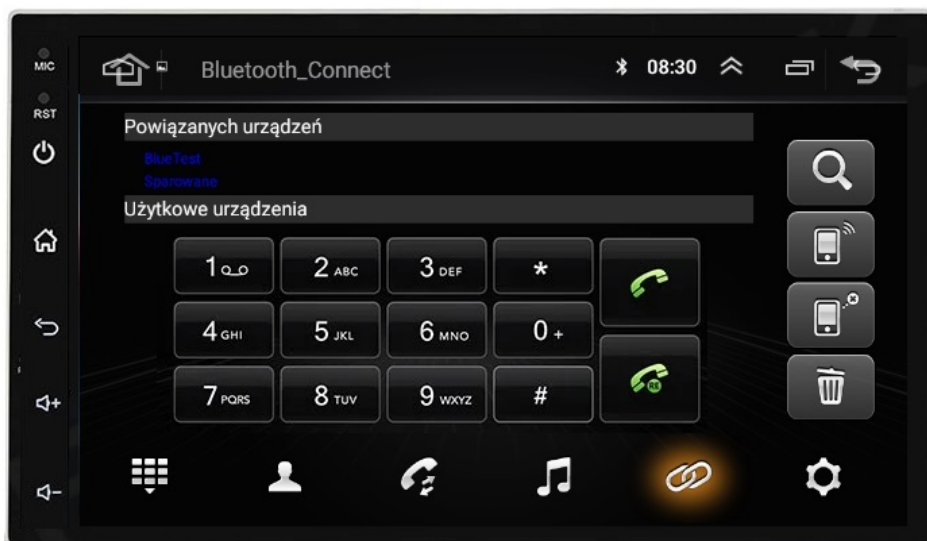

-BLUETOOTH 4.0+

- ZESTAW GŁOŚNOMÓWIĄCY Z WBUDOWANYM ORAZ ZEWNĘTRZNY MIKROFONEM = BARDZO DOBRA JAKOŚĆ ROZMÓW
- ROZMOWY TELEFONICZNE,
- KSIĄŻKA KONTAKTÓW,
- KLAWIATURA NUMERYCZNA,
- ODBIERANIE-WYKONYWANIE POŁĄCZEŃ Z PANELU RADIA.
- ODTWARZANIE MUZYKI Z TELEFONU (YOUTUBE, SPOTIFY, INTERNET)
- OBSŁUGA SYSTEM ANDROID/ iOS

▣MIKROFON ZEWNĘTRZNY W ZESTAWIE▣