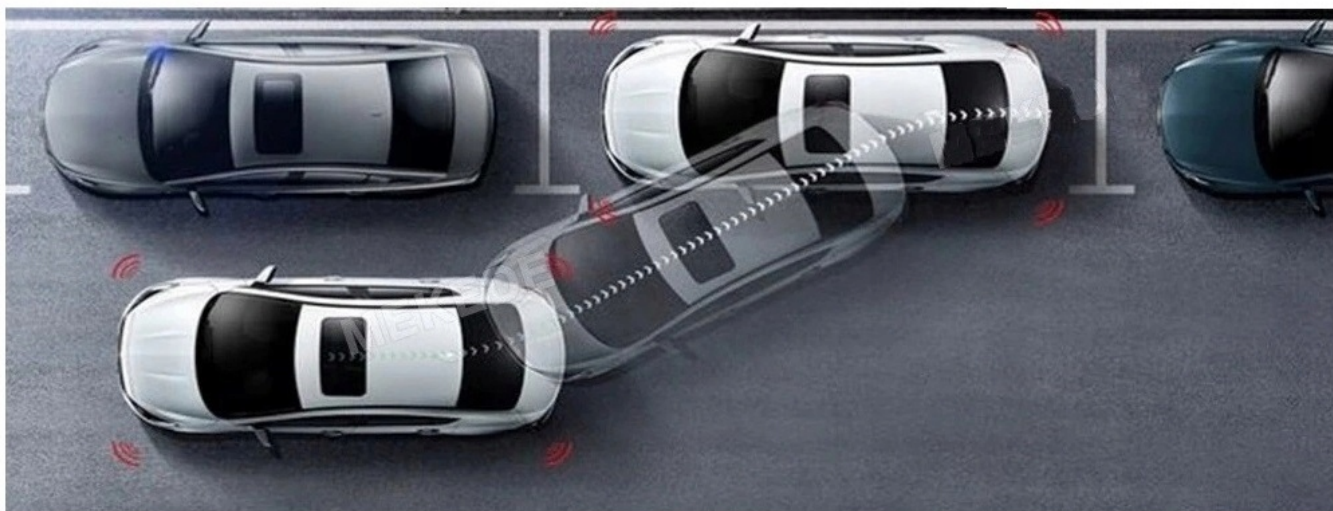

→KAMERA COFANIA:

- AUTOMATYCZNE URUCHOMIENIE KAMERY COFANIA PO WRZUCENIU BIEGU WSTECZNEGO NA PEWNO UŁATWIĄ PARKOWANIE NIE JEDNEMU KIEROWCY

□KAMERA COFANIA W ZESTAWIE□