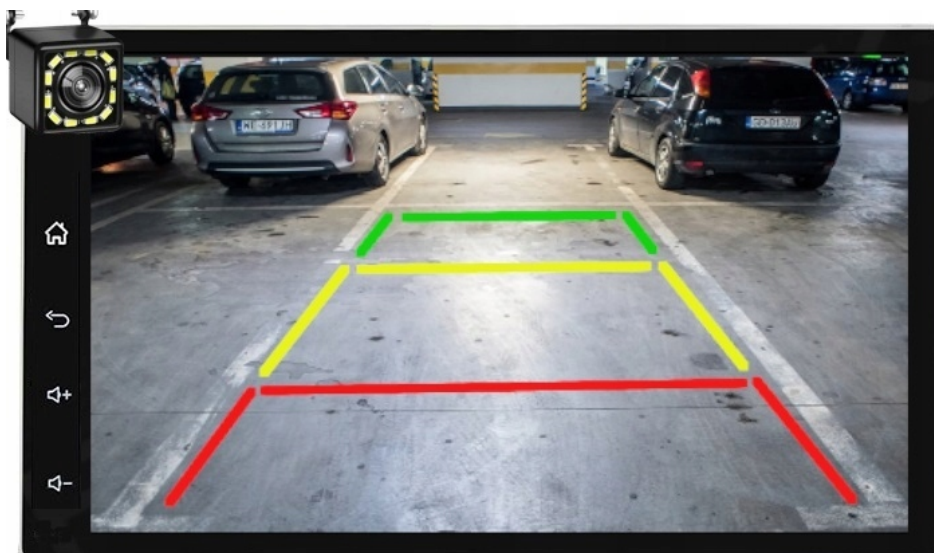

→KAMERA COFANIA:

- AUTOMATYCZNE URUCHOMIENIE KAMERY COFANIA PO WRZUCENIU BIEGU WSTECZNEGO NA PEWNO UŁATWIĄ PARKOWANIE NIE JEDNEMU KIEROWCY

□KAMERA COFANIA W ZESTAWIE□