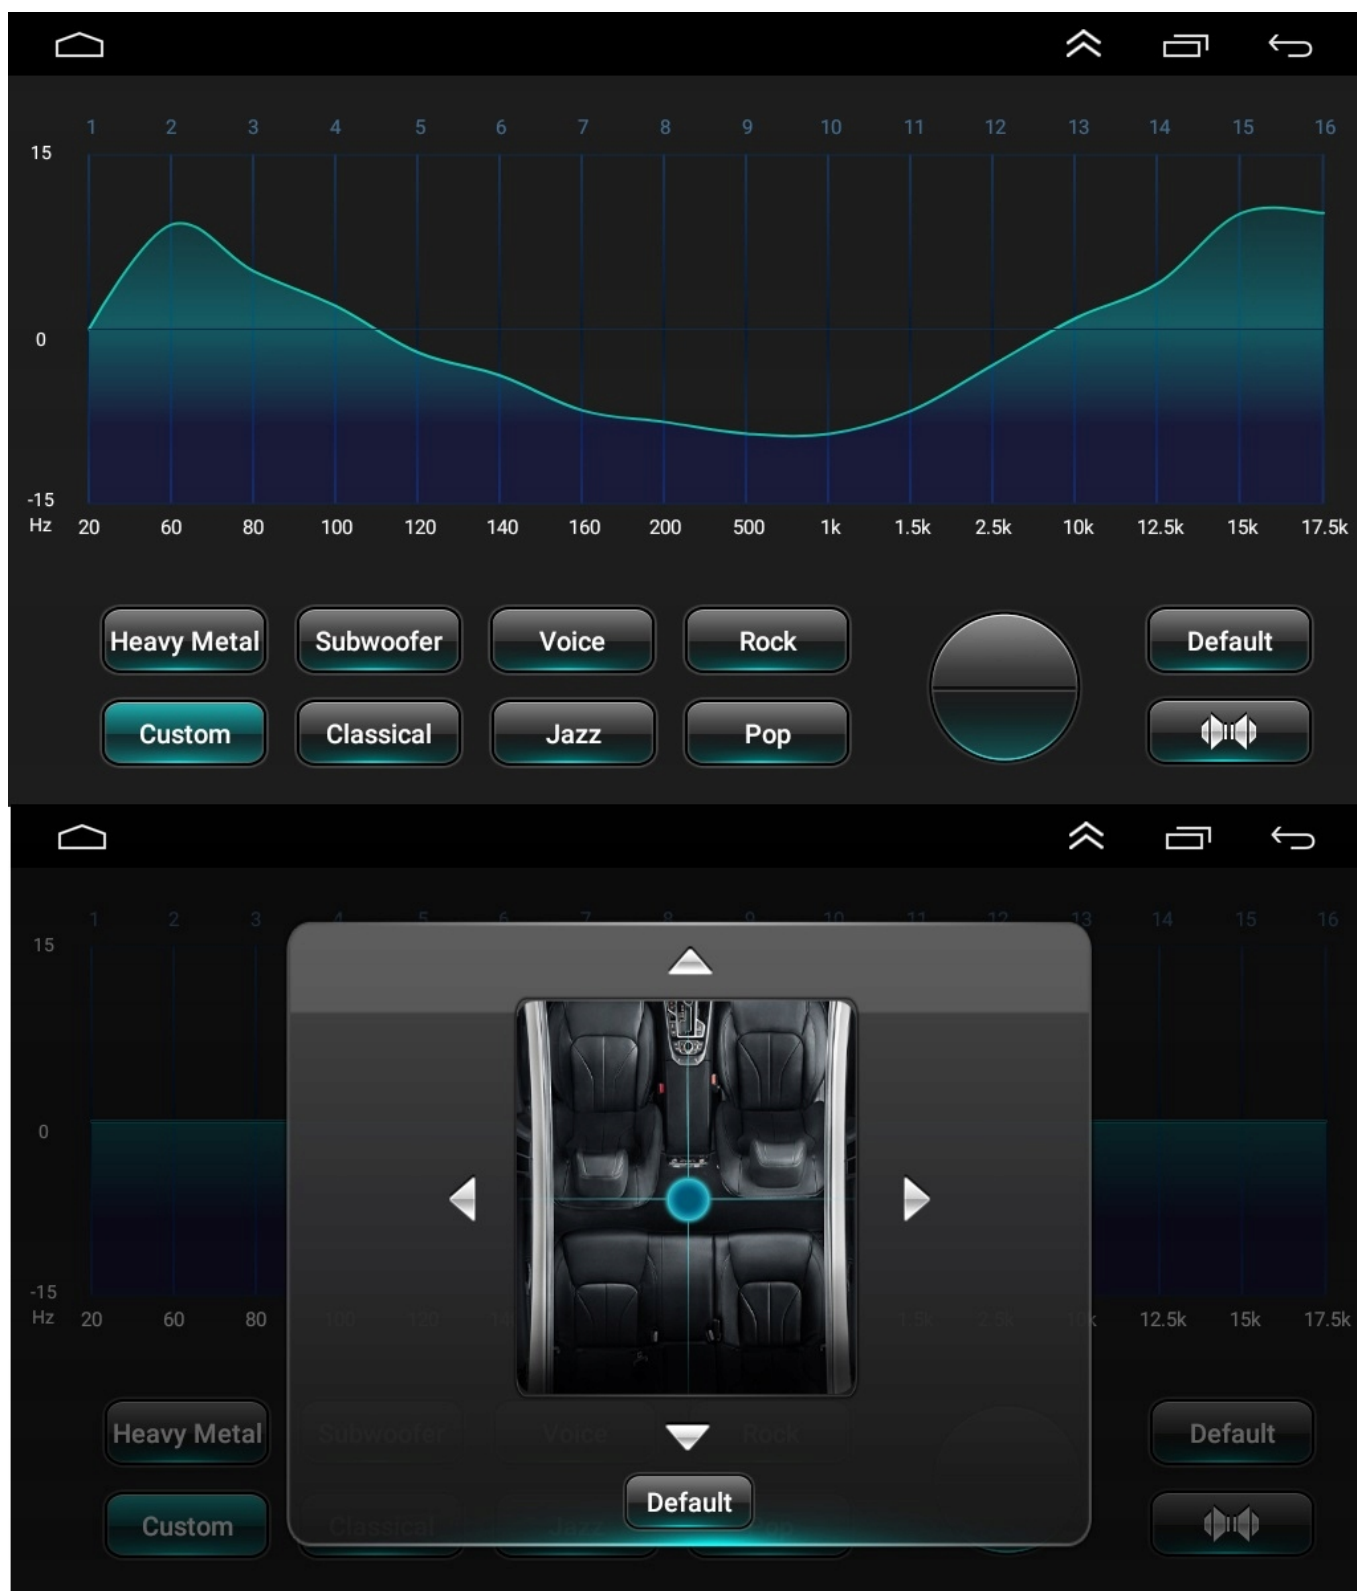

### Opis produktu

**RADIO-NAWIGACJA SAMOCHODOWA PRZEZNACZONA DO MARKI**

**→FORD (LISTA MODELI NA DOLE AUKCJI)**

---

W TEJ AUKCJI KUPUJESZ RADIO KOLOR SZARY - W OFERCIE DOSTĘPNY RÓWNIEŻ KOLOR SREBRNY

- POLSKA WERSJA JĘZYKOWA SYSTEMU **ANDROID** ORAZ NAWIGACJI
- RADIO **FM/RDS**
- WYŚWIETLACZ DOTYKOWY **7 CALI**
- ROZDZIELCZOŚĆ: **1024X600 HD**
- POŁĄCZENIE **BLUETOOTH** - ODTWARZANIE MUZYKI Z YOUTUBE, SPOTIFY
- PORT **2XUSB**,
- MOC **4X50W DSP**
- OBSŁUGA **CANBUS**
- **NAWIGACJA POLSKI - EUROPY** WGRANA W RADIU
- **FUNKCJA** KAMERY COFANIA
- MOŻLIWOŚĆ USTAWIENIA WŁASNEJ TAPETY
- **PODŚWIETLENIE GUZIKÓW** BIAŁE
- OBSŁUGA **DAB+** (**OPCJA DO DOKUPIENIA**)
- OBSŁUGA **OBD2** (**OPCJA DO DOKUPIENIA**)
- PROCESOR **ARM CORTEX A7 4x 1,12GHZ**
- RAM **2GB** ROM **64GB**
- ODTWARZACZ **FULL HD**
- **STEROWANIE Z KIEROWNICY** (PRZYPIŚCIE W APLIKACJI RADIA)
- REJESTRATOR JAZDY DVR ADAS (**OPCJA DO DOKUPIENIA**)
- WBUDOWANE **WIFI**,
- POŁĄCZENIE **PLUG&PLAY** (**ZALEŻNE OD WERSJI**)
- **PHONELINK** PRZESYŁANIE OBRAZU Z TELEFONU DO RADIA