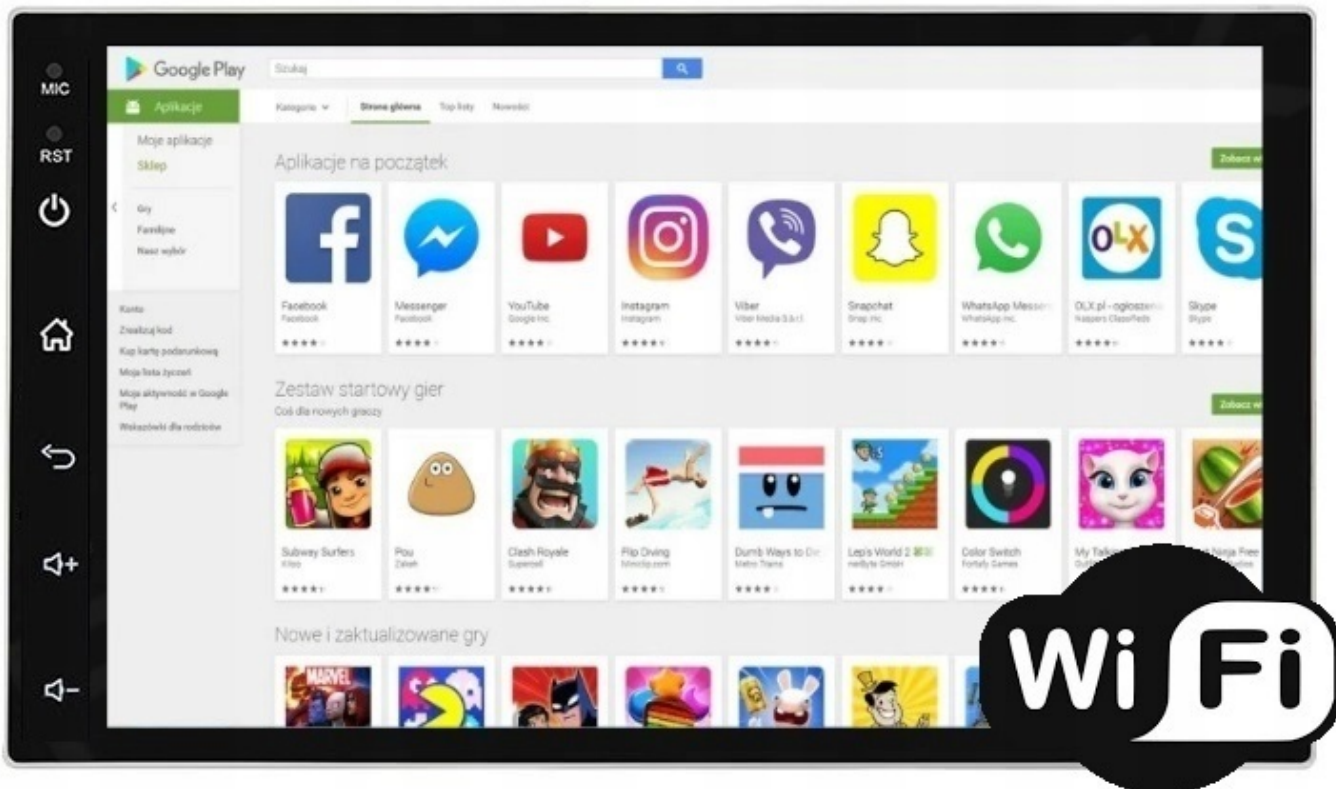

-WBUDOWANE WIFI

- MOŻLIWOŚĆ PRZEGLĄDANIA INTERNETU DZIĘKI WBUDOWANEMU WIFI
- WYSTARCZY UDOSTĘPNIĆ INTERNET Z TELEFONU ABY KORZYSTAĆ Z APLIKACJI INTERNETOWYCH:
- YOUTUBE
- SPOTIFY
- MAPY GOOGLE
- MOZILLA
- YANOSIK

-MODEM NA KARTĘ SIM

- MOŻLIWOŚĆ WŁOŻENIA KARTY SIM DO RADIA
- INTERNET DZIAŁA OD RAZU PO ZAINSTALOWANIU KARTY
- KARTA NIE MOŻE POSIADAĆ ZABEZPIECZENIA HASŁEM PIN
- PRZEGLĄDANIE INTERNETU BEZ KONIECZNOŚCI ŁĄCZENIA Z TELEFONEM