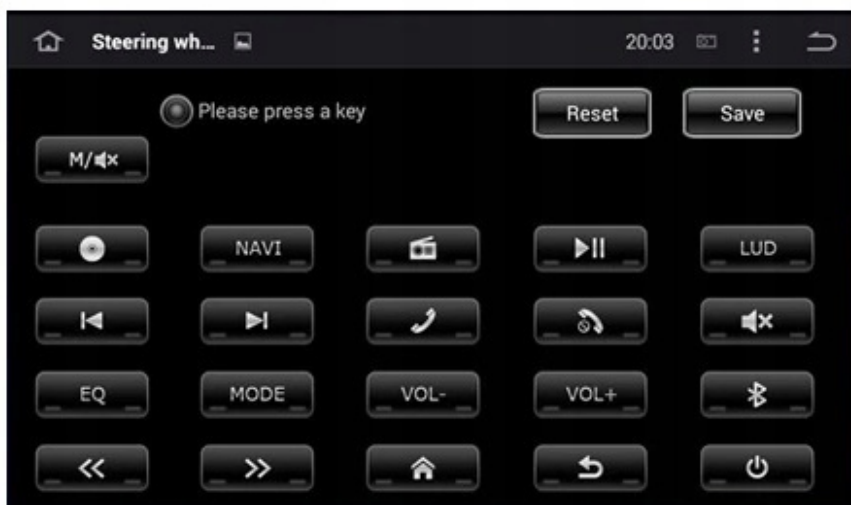

→OBSŁUGA CANBUS

- RADIO WSPÓŁPRACUJE Z SYSTEMEM CANBUS W SAMOCHODZIE DZIĘKI CZEMU POKAZUJE PARAMETRY:
- NAPIĘCIE AKUMULATORA,
- OTWARCIE DRZWI-KLAPY, ILOŚĆ PALIWA,
- OBROTY, PASY,
- HAMULEC RĘCZNY,
- CZUJNIKI PARKOWANIA PRZÓD-TYŁ
- STEROWANIE Z KIEROWNICY
- FABRYCZNY KOMPUTER POKŁADOWY
- (WSZYSTKO ZALEŻY OD WERSJI SAMOCHODU)