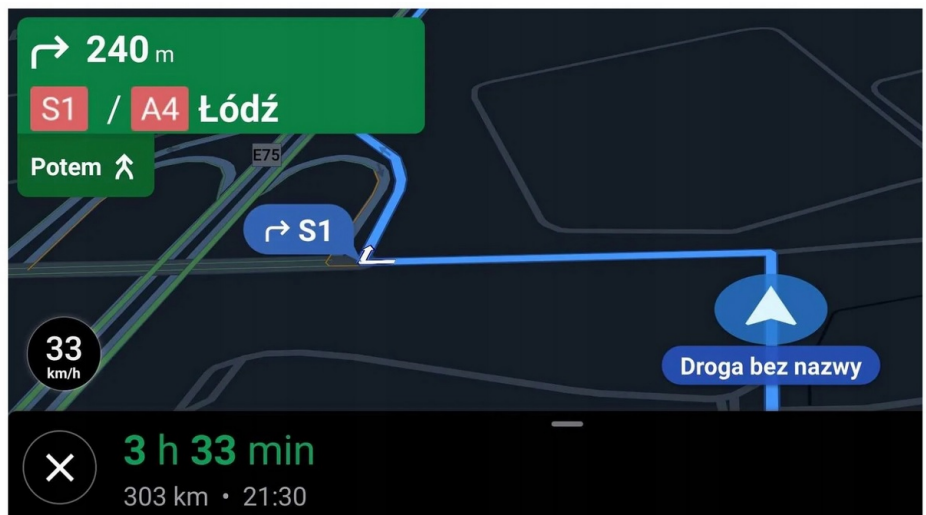

→ANDROID AUTO:

- TO APLIKACJA MOBILNA OPRACOWANA PRZEZ GOOGLE W CELU ODZWIERCIEDLENIA FUNKCJI URZĄDZENIA Z SYSTEMEM ANDROID, TAKIEGO JAK SMARTFON, NA PANELU RADIA. OBSŁUGA MAP GOOGLE, SPOTIFY, YOUTUBE

→APPLE CAR PLAY IOS:

- APPLE CARPLAY TO FORMA LEPSZEJ INTEGRACJI SMARTFONA Z SAMOCHODEM. DZIĘKI POSIADANIU TEGO SYSTEMU WSZYSTKO ZDAJE SIĘ BYĆ PROSTSZE I BARDZIEJ INTUICYJNE. JEST TO STANDARD APPLE, KTÓRY UMOŻLIWIA, ABY RADIO SAMOCHODOWE LUB RADIOODTWARZACZ BYŁY WYŚWIETLACZEM I KONTROLEREM DLA URZĄDZENIA Z SYSTEMEM IOS. OPCJA JES DOSTĘPNA DLA WSZYSTKICH MODELACH IPHONE'ÓW (OD WERSJI 5 IOS 7.1)