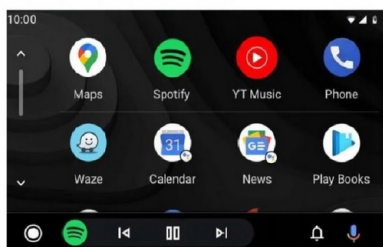

→ANDROID AUTO:

- TO APLIKACJA MOBILNA OPRACOWANA PRZEZ GOOGLE W CELU ODZWIERCIEDLENIA FUNKCJI URZĄDZENIA Z SYSTEMEM ANDROID, TAKIEGO JAK SMARTFON, NA PANELU RADIA. OBSŁUGA MAP GOOGLE, SPOTIFY, YOUTUBE

→APPLE CAR PLAY IOS: