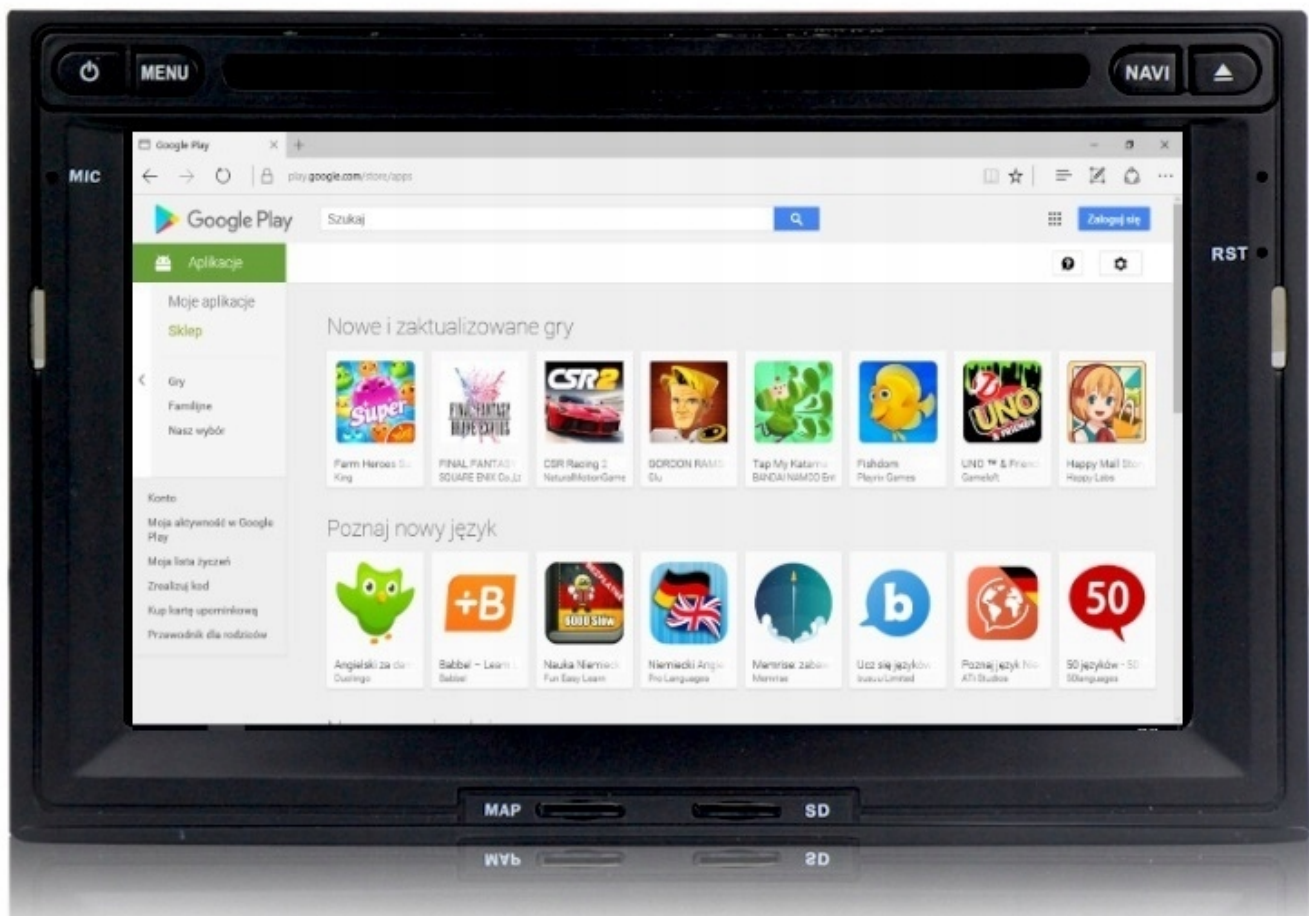

- APPLE CARPLAY TO FORMA LEPSZEJ INTEGRACJI SMARTFONA Z SAMOCHODEM. DZIĘKI POSIADANIU TEGO SYSTEMU WSZYSTKO ZDAJE SIĘ BYĆ PROSTSZE I BARDZIEJ INTUICYJNE. JEST TO STANDARD APPLE, KTÓRY UMOŻLIWIA, ABY RADIO SAMOCHODOWE LUB RADIOODTWARZACZ BYŁY WYŚWIETLACZEM I KONTROLEREM DLA URZĄDZENIA Z SYSTEMEM IOS. OPCJA JES DOSTĘPNA DLA WSZYSTKICH MODELACH IPHONE'ÓW (OD WERSJI 5 IOS 7.1)

–POLSKIE INTERFEJS

- NAWIGACJA W POLSKIM JĘZYKU ORAZ KOMENTARZEM
- POLSKI SERWIS
- POLSKA INSTRUKCJA OBSŁUGI
- TOWAR Z POLSKIEGO SKLEPU

→INTERFEJS DIAGNOSTYCZNY ANDROID ELM327 OBD2

- INTERFEJS UMOŻLIWIA ŁATWĄ DIAGNOSTYKĘ TWOJEGO SAMOCHODU.
- DZIĘKI TEMU URZĄDZENIU, SZYBKO I SPRAWNIE SPRAWDZISZ PARAMETRY SAMOCHODU, USUNIESZ BŁĘDY, WPROWADZISZ KOREKTY ITP.

☐OPCJA DO ZAKUPIENIA NA NASZYCH AUKCJACH☐

-WBUDOWANE WIFI, MODEM NA KARTĘ SIM

- MOŻLIWOŚĆ PRZEGLĄDANIA INTERNETU DZIĘKI WBUDOWANEMU WIFI
- WYSTARCZY UDOSTĘPNIĆ INTERNET Z TELEFONU ABY KORZYSTAĆ APLIKACJI INTERNETOWYCH:
- YOUTUBE
- SPOTIFY
- MAPY GOOGLE
- MOZILLA
- YANOSIK