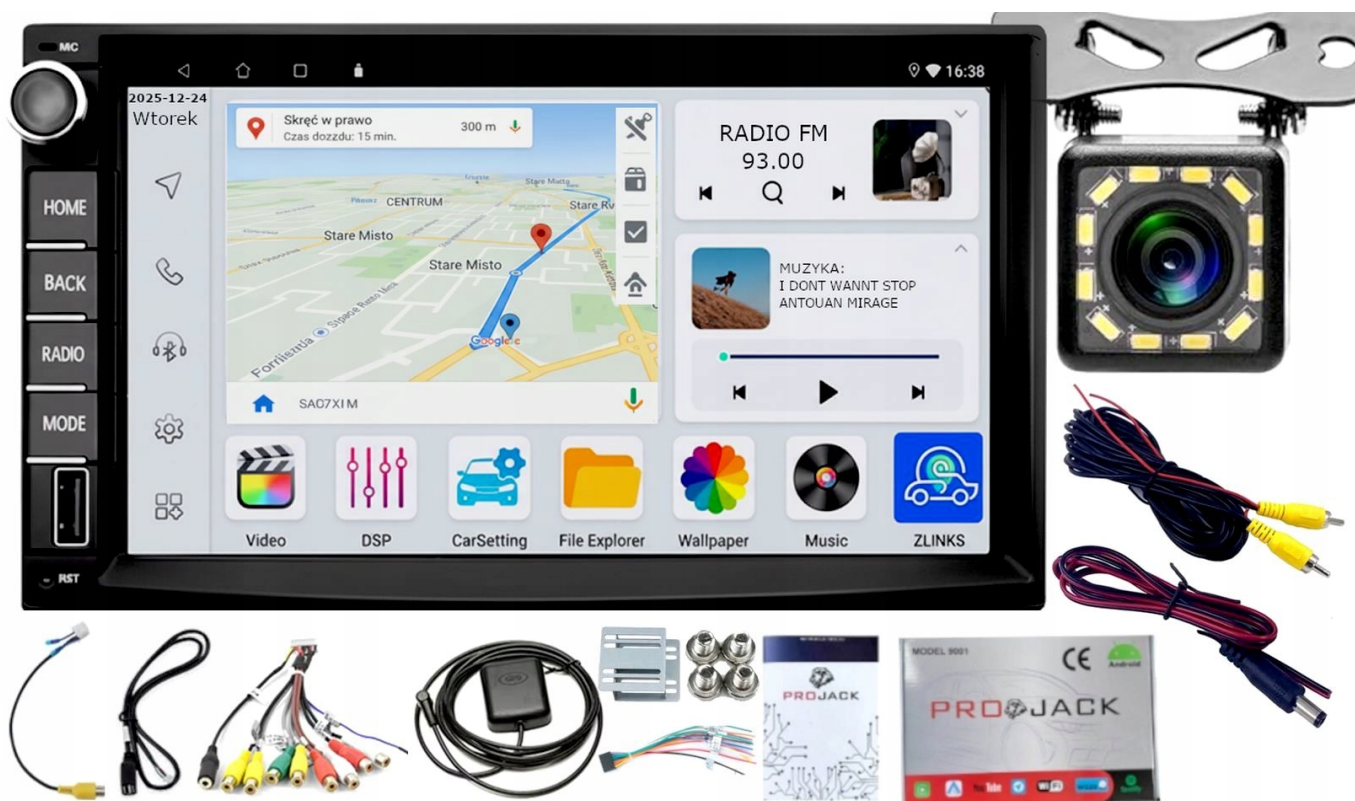

→ZESTAW ZAWIERA:

- ☐ RADIO ANDROID
- ☐ KOSTKA ZASILAJĄCE
- ☐ KABLE RCA
- ☐ ZŁĄCZE KAMERY COFANIA
- ☐ ANTENA GPS
- ☐ KABEL USB 1X DO PODŁĄCZENIA: PENDRIVE, IPOD, SMARTFON, MODEM INTERNETOWY
- ☐ ANTENA WIFI WBUDOWANA
- ☐ BLASZKI MONTAŻOWE
- ☐ POLSKA INSTRUKCJA OBSŁUGI WGRANA W RADIU W PDF
- ☐ KARTA GWARANCYJNA
- ☐ KOLOROWE OPAKOWANIE
- ☐ **GRATIS DO ZESTAWU RAMKA 2 DIN!!!**
- ☐ **GRATIS DO ZESTAWU KAMERA COFANIA Z OKABLOWANIEM**

☐ **MOŻLIWOŚĆ DOKUPIENIA DODATKOWYCH AKCESORIÓW DO ZESTAWU: (ZAJRZYJ NA NASZE AUKCJE)**