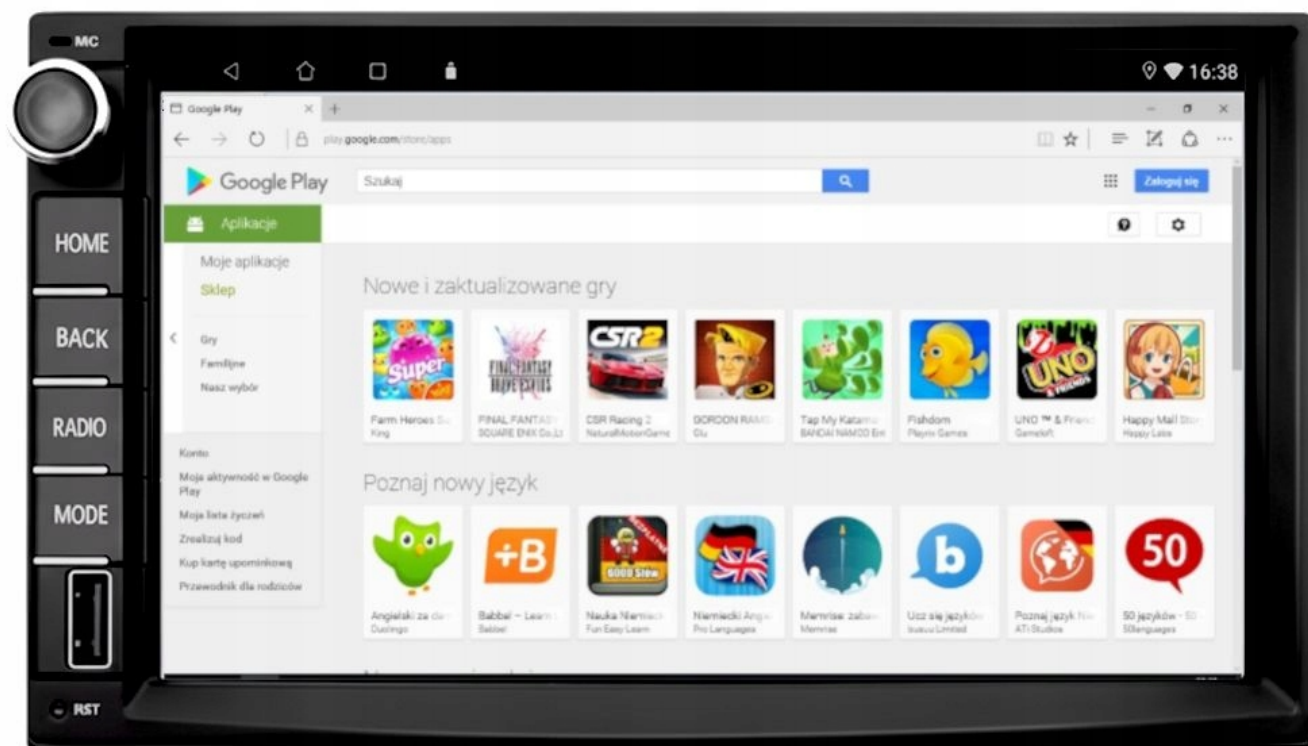

- ROZBUDOWANY ODTWARZACZ FILMÓW Z OBSŁUGĄ W JAKOŚCI FULL HD
- ROZDZIELCZOŚĆ EKRANU 1024X600 HD
- OBSŁUGA YOUTUBE, FILMÓW MP4, MP5, AVI
- DYNAMICZNY KONTRAST
- GŁĘBIA KOLORU

–NAWIGACJA:

- NAWIGACJE DO POBRANIA ZE SKLEP PLAY
- W RADIU WGRANE SĄ MAPY GOOGLE
- ZALECAMY KORZYSTANIE Z NAWIGACJI POPRZEZ ANDROID AUTO/CARPLAY CO ZDECYDOWANIE POPRAWA SZYBKOŚĆ OBSŁUGI APLIKACJI ORAZ USTAWIENIA TRASY DODATKOWO WYŚWIETLA BIEŻĄCE INFORMACJE O KORKACH ANALIZUJĄC CZAS DOJAZDU, WYMAGANE POŁĄCZENIE Z TELEFONEM
- ANTENA GPS W ZESTAWIE DO NAWIGACJI OFFLINE
- MOŻLIWOŚĆ KORZYSTANIA Z TAKICH NAWIGACJI JAK:
 - YANOSIK
 - MAPY GOOGLE
 - AUTOMAPA
 - HERE
 - IGO

→POLSKIE MENU

- SYSTEM ANDROID W POLSKIEJ WERSJI JĘZYKOWEJ DO WYBORU RÓWNIEŻ JĘZYK CZESKI, SŁOWACKI, WĘGIERKI, ANGIELSKI, ITP.
- POLSKI SERWIS
- POLSKA INSTRUKCJA OBSŁUGI WGRANA W RADIU
- TOWAR Z POLSKIEGO SKLEPU