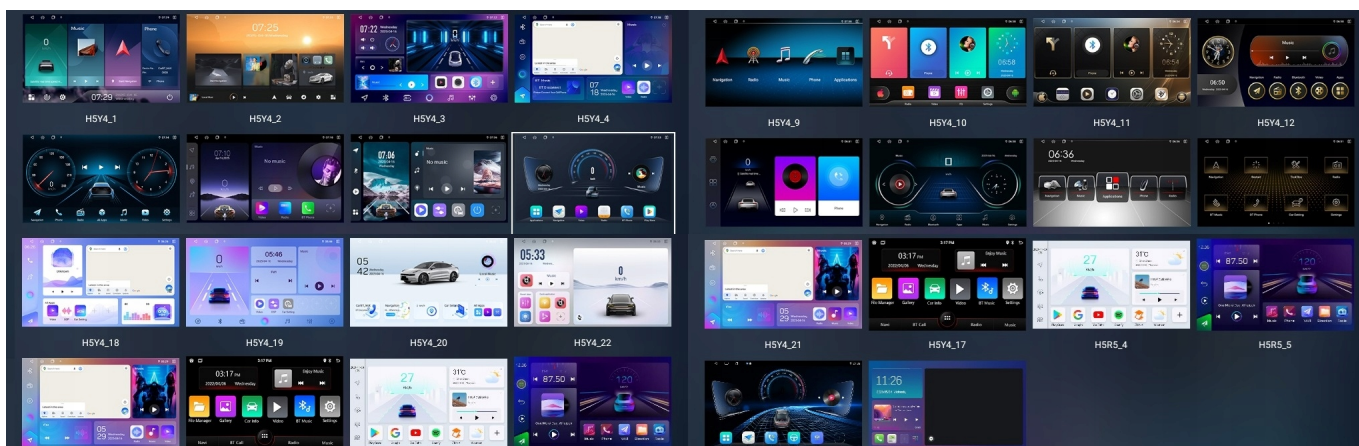

→AUX USB RCA

- WYSOKIEJ JAKOŚCI ODTWARZACZ MULTIMEDIALNY, KTÓRY ZAPEWNIĄ DOSKONAŁĄ JAKOŚĆ DŹWIĘKU Z MOŻLIWOŚCIĄ PODŁĄCZENIA URZĄDZEŃ MULTIMEDIALNYCH USB AUX.
- KAMERA COFANIA
- PRZEDNIA KAMERA
- WZMACNIACZ
- REJESTRATOR JAZDY DVR USB
- **1X PORT USB** NA KABLU TYLNI PANEL
- **1X PORT USB** PRZEDNI PANEL RADIA

→WYMIARY:

- WYMIARY RADIA TO STANDARD 2DIN (WIELKOŚĆ DWÓCH RADII 1 DIN)
- SZEROKOŚĆ: 178MM
- WYSOKOŚĆ: 102MM
- GŁĘBOKOŚĆ: 50MM

→WYMIAR Z RAMKĄ:

- SZEROKOŚĆ: 187MM
- WYSOKOŚĆ: 114MM