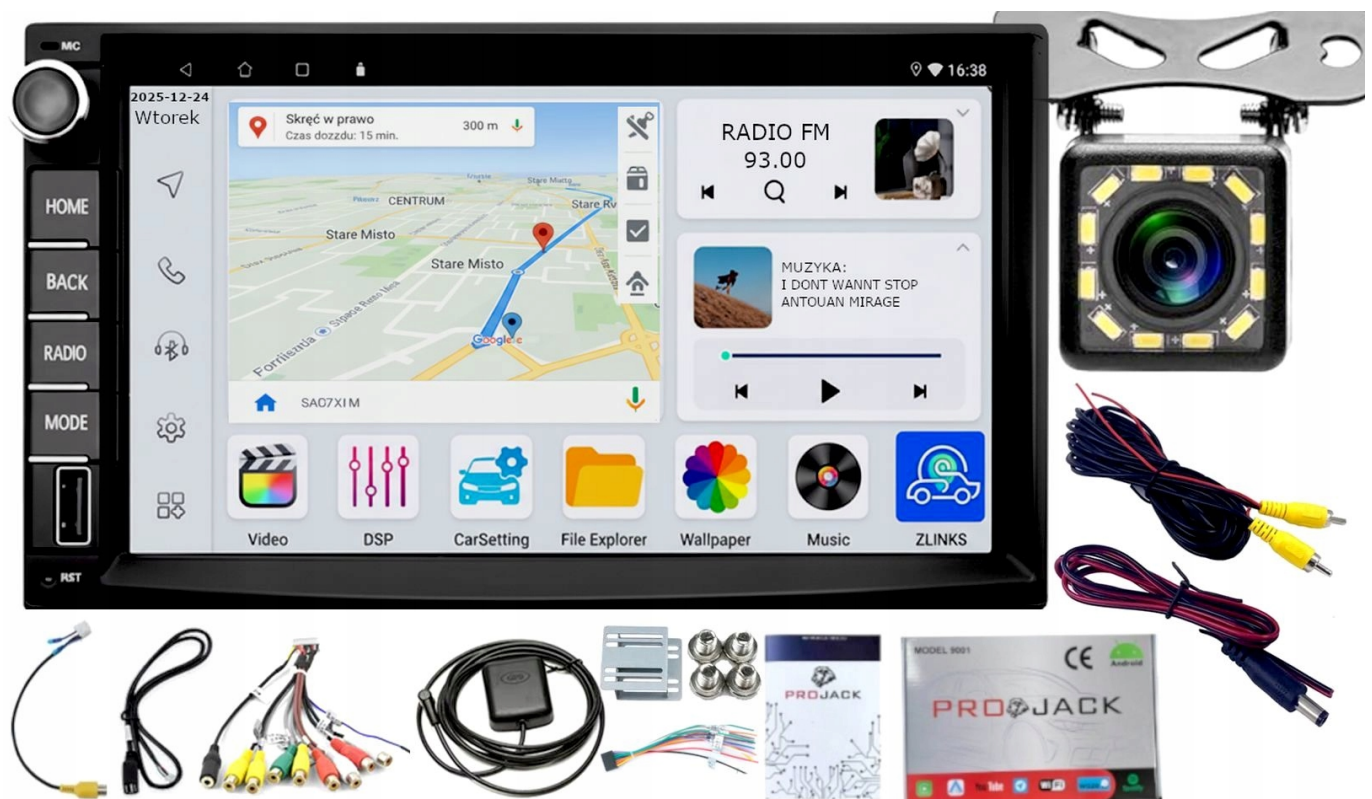

Opis produktu