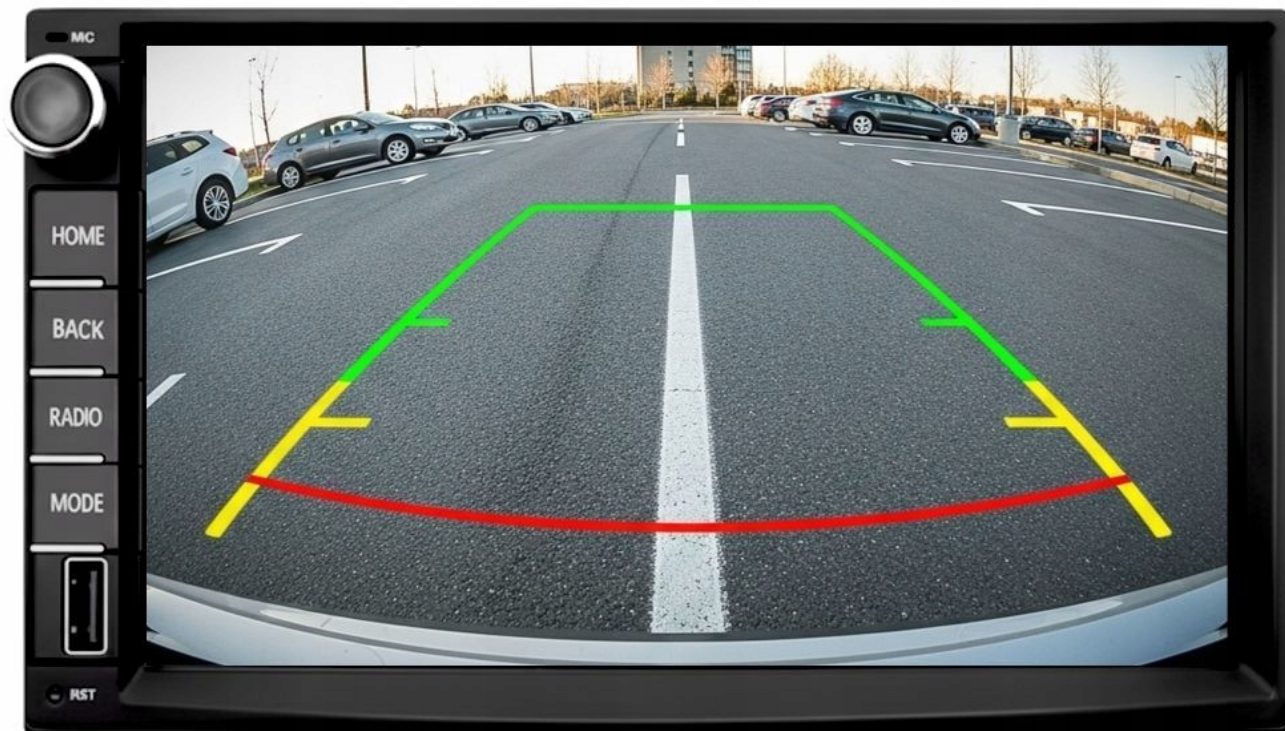

→REJESTRATOR JAZDY DVR USB

- RADIO OBSŁUGUJE REJESTRATOR JAZDY DVR USB - NAGRYWANIE ODTWARZANIE W TRYBIE LIVE, G-SENSOR. JAKOŚĆ HD 1920-1280p.

☐DO DOKUPIENIA NA NASZYCH AUKCJACH☐

→EKRAN 7 CALI 2.5D

- CZUŁY NA DOTYK EKRAN WYKONANY W TECHNOLOGI 2.5D, ODPORNY NA ZARYSOWANIA ORAZ WYSOKĄ TEMPERATURĘ.
- SZYBKOŚĆ REAKCJI NA DOTYK ORAZ TRWAŁE WYKONANIE ZAPEWNIĄJĄ STABILNĄ PRACĘ EKRANU

→ODTWARZACZ FILMÓW

- ROZBUDOWANY ODTWARZACZ FILMÓW Z OBSŁUGĄ W JAKOŚCI FULL HD
- ROZDZIELCZOŚĆ EKRANU 1024X600 HD
- OBSŁUGA YOUTUBE, FILMÓW MP4, MP5, AVI
- DYNAMICZNY KONTRAST
- GŁĘBIA KOLORU