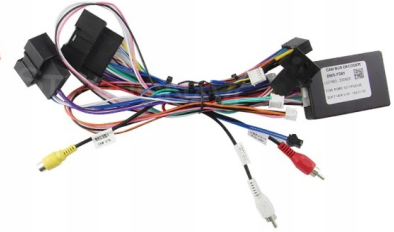

-WYMIARY

- RADIO PASUJE IDEALNIE W MIEJSCE STAREGO RADIA, NIE POTRZEBA ŻADNYCH RAMEK - WYJMUJEMY STARE RADIO MONTUJEMY NOWE
- RADIO PRZEZNACZONE DO FORDA FOCUS MK3 2010-2019
- RADIO DEDYKOWANE Z RAMKĄ MONTAŻOWĄ
- KOLOR RAMKI CZARNO-SREBRNY
- RADIO PASUJE DO WERSJI Z 2 KOSTKAMI Z INSTALACJI
- NIE PASUJE DO WERSJI Z FABRYCZNĄ NAWIGACJĄ ORAZ RADIEM SONY

-POLSKI INTERFEJS

- NAWIGACJA W POLSKIM JĘZYKU ORAZ KOMENTARZEM
- POLSKI SERWIS
- POLSKA INSTRUKCJA OBSŁUGI
- TOWAR Z POLSKIEGO SKLEPU