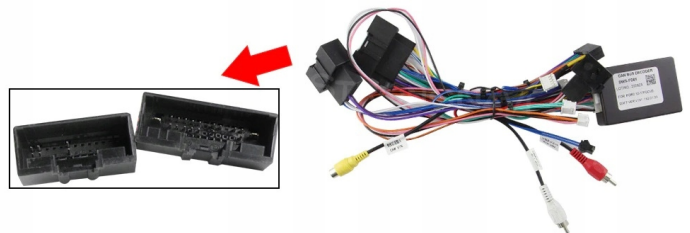

Opis produktu

RADIO PASUJE DO WERSJI Z DWOMA KOSTKAMI Z INSTALACJI AUTA!!! BARDZO WAŻNA INFORMACJA!!! SPRAWDŹ PRZED ZAKUPEM

→RADIO NAWIGACJA SAMOCHODOWA PRZEZNACZONA MARKI FORD FOCUS MK3 2010-2019 KOLOR RAMKI CZARNO-SREBRNY