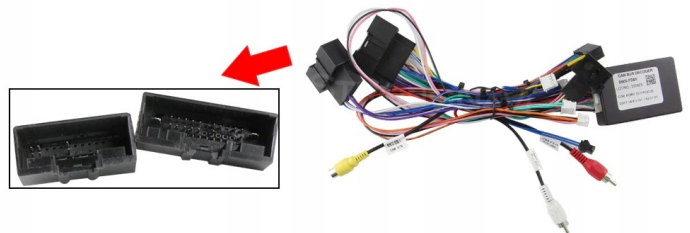

### Opis produktu

**RADIO PASUJE DO WERSJI Z DWOMA KOSTKAMI Z INSTALACJI AUTA!!! BARDZO WAŻNA INFORMACJA!!! SPRAWDŹ PRZED ZAKUPEM**

**→RADIO NAWIGACJA SAMOCHODOWA PRZEZNACZONA MARKI FORD FOCUS MK3 2010-2019 KOLOR RAMKI CZARNO-SREBRNY**