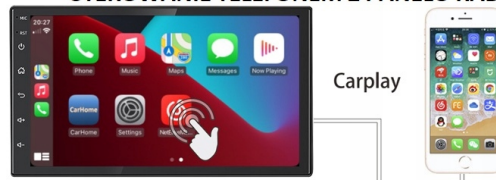

iPhone 1. CAR PLAY OBSŁUGA EKRANU Z PANELU RADIA STEROWANIE TELEFONEM Z PANELU RADIA