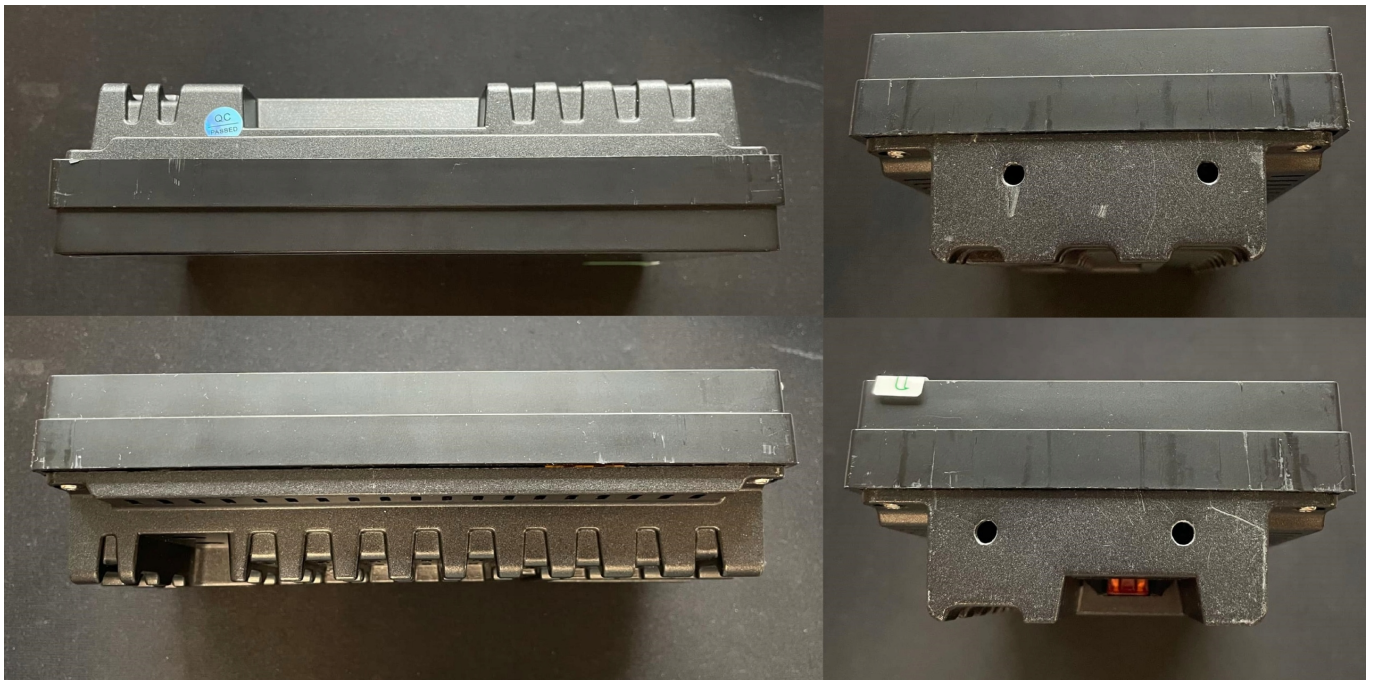

Dane aktualne na dzień: 07-04-2026 07:55

Link do produktu: <https://wmprojack.pl/radio-android-auto-carplay-rds-mp3-mp5-seat-altea-toledo-2004-2015-po-zwrocie-p-2623.html>

RADIO ANDROID AUTO CARPLAY RDS MP3 MP5 SEAT ALTEA TOLEDO 2004-2015 PO ZWROCIE

Cena	314,99 zł
Kod producenta	430/164/051/539/182/06 9/NOT
Kod EAN	5904316112585

Opis produktu

☐ RADIO PO ZWROCIE, POSIADA ŚLADY MONTAŻU NA OBUDOWIE URZĄDZENIA ORAZ KOSZU MONTAŻOWYM. EKRAN ZABEZPIECZONY FOLIA, ZESTAW JEST W PEŁNI KOMPLETNY I SPRAWNY. ☐

☐**Toledo (5P) 04/2004 - 06/2009**

- WYCIĄGASZ STARE RADIO MONTUJESZ NOWE, RADIO JEST WRAZ Z RAMKĄ MONTAŻOWĄ
- W ZESTAWIE ZŁĄCZE QUADLOCK + ISO BEZ OBSŁUGI STEROWANIA Z KIEROWNICY, POTRZEBNY DODATKOWY ADAPTER
- W NIEKTÓRYCH MODELACH NALEŻY ZASTOSOWAĆ ADAPTER ANTENOWY FAKRA 2-1, ZALEŻNE OD WERSJI ZŁĄCZA