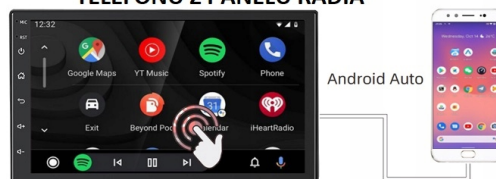

Android 2. ANDROID AUTO OBSŁUGA TELEFONU Z PANELU RADIA

→NAWIGACJA W OPCJI ANDROID AUTO CARPLAY

- PO PODŁĄCZENIU SMARTFONA MOŻNA KORZYSTAĆ Z NAWIGACJI ZAINSTALOWANYCH W TWOIM SMARTFONIE
- MAPY GOOGLE
- YANOSIK
- SYGIC
- WAZE
- ORAZ INNE OBSŁUGUJĄCE TEN TRYB
- WYBIERANIE GŁOSOWE
- KOMUNIKATY GŁOSOWE
- MOŻLIWOŚĆ ODTWARZANIA MUZYKI ORAZ KORZYSTANIA Z NAWIGACJI