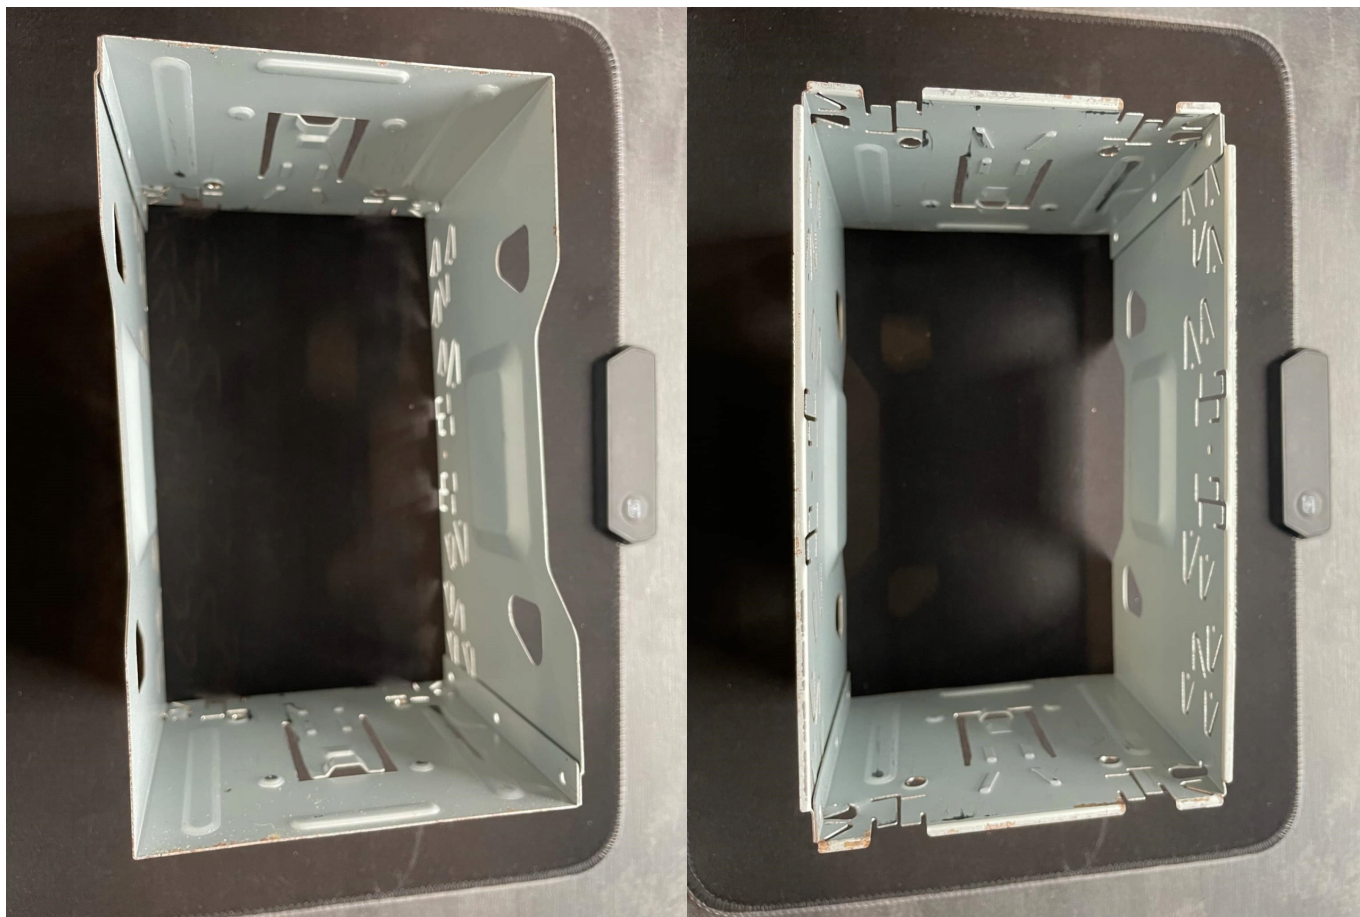

Cena	314,99 zł
Kod producenta	430/164/051/539/182/06 9/NOT
Kod EAN	5904316112585

Opis produktu

☐ RADIO PO ZWROCIE, POSIADA ŚLADY MONTAŻU NA OBUDOWIE URZĄDZENIA ORAZ KOSZU MONTAŻOWYM. EKRAN ZABEZPIECZONY FOLIA, ZESTAW JEST W PEŁNI KOMPLETNY I SPRAWNY. ☐

☐**Toledo (5P) 04/2004 - 06/2009**

- WYCIĄGASZ STARE RADIO MONTUJESZ NOWE, RADIO JEST WRAZ Z RAMKĄ MONTAŻOWĄ
- W ZESTAWIE ZŁĄCZE QUADLOCK + ISO BEZ OBSŁUGI STEROWANIA Z KIEROWNICY, POTRZEBNY DODATKOWY ADAPTER
- W NIEKTÓRYCH MODELACH NALEŻY ZASTOSOWAĆ ADAPTER ANTENOWY FAKRA 2-1, ZALEŻNE OD WERSJI ZŁĄCZA