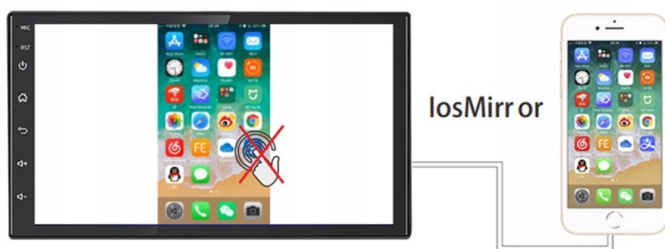

iPhone 3. IOS MIRROR PRZESYŁANIE OBRAZU Z IPHONA ZA POMOCĄ KABLA (BEZ OBSŁUGI Z PANELU RADIA)