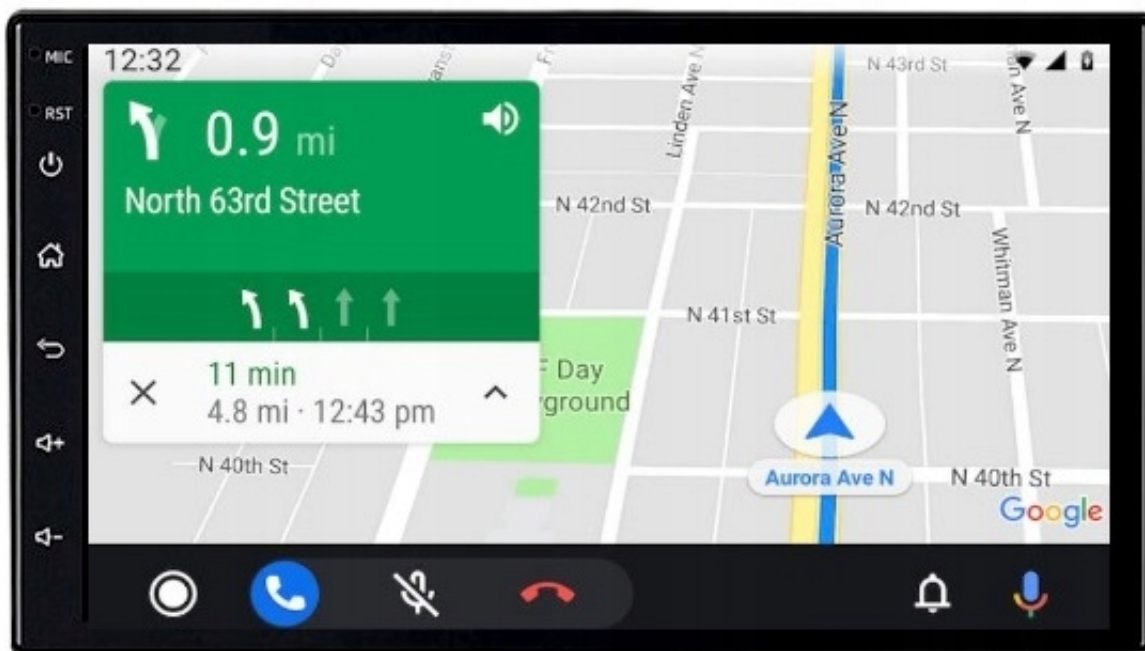

-ANDROID AUTO: PRZEWODOWE / BEZPRZEWODOWE

- APLIKACJA MOBILNA OPRACOWANA PRZEZ GOOGLE W CELU ODZWIERCIEDLENIA FUNKCJI URZĄDZENIA Z SYSTEMEM ANDROID, TAKIEGO JAK SMARTFON, NA PANELU RADIA. OBSŁUGA MAP GOOGLE, SPOTIFY, YOUTUBE

-APPLE CAR PLAY IOS: PRZEWODOWE / BEZPRZEWODOWE

- APPLE CARPLAY TO FORMA LEPSZEJ INTEGRACJI SMARTFONA Z SAMOCHODEM. DZIĘKI POSIADANIU TEGO SYSTEMU WSZYSTKO ZDAJE SIĘ BYĆ PROSZSZE I BARDZIEJ INTUICYJNE. JEST TO STANDARD APPLE, KTÓRY UMOŻLIWIA, ABY RADIO SAMOCHODOWE LUB RADIOODTWARZACZ BYŁY WYŚWIETLACZEM I KONTROLEREM DLA URZĄDZENIA Z SYSTEMEM IOS. OPCJA JES DOSTĘPNA DLA WSZYSTKICH MODELACH IPHONE'ÓW (OD WERSJI 5 IOS 7.1)

iPhone 3. IOS MIRROR PRZESYŁANIE OBRAZU Z IPHONA ZA POMOCĄ KABLA (BEZ OBSŁUGI Z PANELU RADIA)

iPhone 1. CAR PLAY OBSŁUGA EKRANU Z PANELU RADIA STEROWANIE TELEFONEM Z PANELU RADIA

Android 4. AUTO LINK PRZESYŁANIE OBRAZU 1:1 Z TELEFONU (ZAINSTALUJ APLIKACJE W TELEFONIE)

OBSŁUGA TELEFONU Z POZYCJI RADIA

Android 2. ANDROID AUTO OBSŁUGA TELEFONU Z PANELU RADIA

→NAWIGACJA W OPCJI ANDROID AUTO CARPLAY

- PO PODŁĄCZENIU SMARTFONA MOŻNA KORZYSTAĆ Z NAWIGACJI ZAINSTALOWANYCH W TWOIM SMARTFONIE
- MAPY GOOGLE
- YANOSIK
- SYGIC
- WAZE
- ORAZ INNE OBSŁUGUJĄCE TEN TRYB
- WYBIERANIE GŁOSOWE
- KOMUNIKATY GŁOSOWE
- MOŻLIWOŚĆ ODTWARZANIA MUZYKI ORAZ KORZYSTANIA Z NAWIGACJI