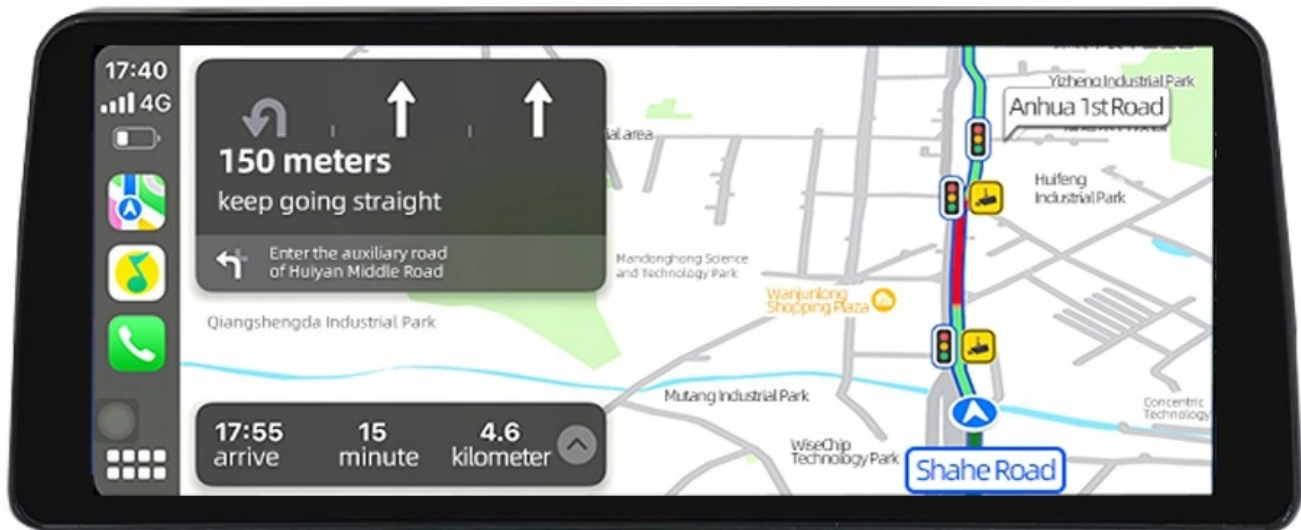

**Google**

**waze**

#### **–NAWIGACJA:**

- NAWIGACJE DO POBRANIA ZE SKLEP PLAY
- W RADIU WGRANE SĄ MAPY GOOGLE
- ZALECAMY KORZYSTANIE Z NAWIGACJI POPRZEZ ANDROID AUTO/CARPLAY CO ZDECYDOWANIE POPRAWA SZYBKOŚĆ OBSŁUGI APLIKACJI ORAZ USTAWIENIA TRASY DODATKOWO WYŚWIETLA BIEŻĄCE INFORMACJE O KORKACH ANALIZUJĄC CZAS DOJAZDU, WYMAGANE POŁĄCZENIE Z TELEFONEM
- ANTENA GPS W ZESTAWIE DO NAWIGACJI OFFLINE
- MOŻLIWOŚĆ KORZYSTANIA Z TAKICH NAWIGACJI JAK:
  - YANOSIK
  - MAPY GOOGLE
  - AUTOMAPA
  - HERE
  - iGO