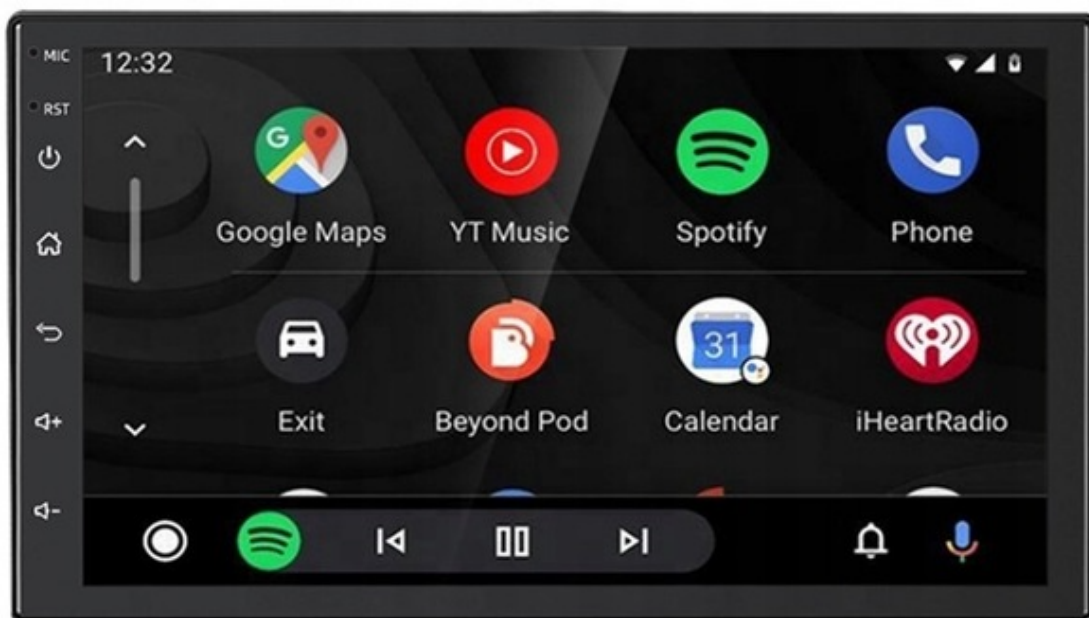

- ROZMOWY TELEFONICZNE,
- KSIĄŻA KONTAKTÓW,
- KLAWIATURA NUMERYCZNA,
- ODBIERANIE-WYKONYWANIE POŁĄCZEŃ Z PANELU RADIA.
- ODTWARZANIE MUZYKI YOUTUBE SPOTIFY
- RADIO Z MOŻLIWOŚCIĄ DOŁOŻENIA MIKROFONU ZEWNĘTRZNEGO

–ANDROID AUTO: PRZEWODOWE / BEZPRZEWODOWE

- APLIKACJA MOBILNA OPRACOWANA PRZEZ GOOGLE W CELU ODZWIERCIEDLENIA FUNKCJI URZĄDZENIA Z SYSTEMEM ANDROID, TAKIEGO JAK SMARTFON, NA PANELU RADIA. OBSŁUGA MAP GOOGLE, SPOTIFY, YOUTUBE

–APPLE CAR PLAY IOS: PRZEWODOWE / BEZPRZEWODOWE

- APPLE CARPLAY TO FORMA LEPSZEJ INTEGRACJI SMARTFONA Z SAMOCHODEM. DZIĘKI POSIADANIU TEGO SYSTEMU WSZYSTKO ZDAJE SIĘ BYĆ PROSTSZE I BARDZIEJ INTUICYJNE. JEST TO STANDARD APPLE, KTÓRY UMOŻLIWIA, ABY RADIO SAMOCHODOWE LUB RADIOODTWARZACZ BYŁY WYŚWIETLACZEM I KONTROLEREM DLA URZĄDZENIA Z SYSTEMEM IOS. OPCJA JES DOSTĘPNA DLA WSZYSTKICH MODELACH IPHONE'ÓW (OD WERSJI 5 IOS 7.1)