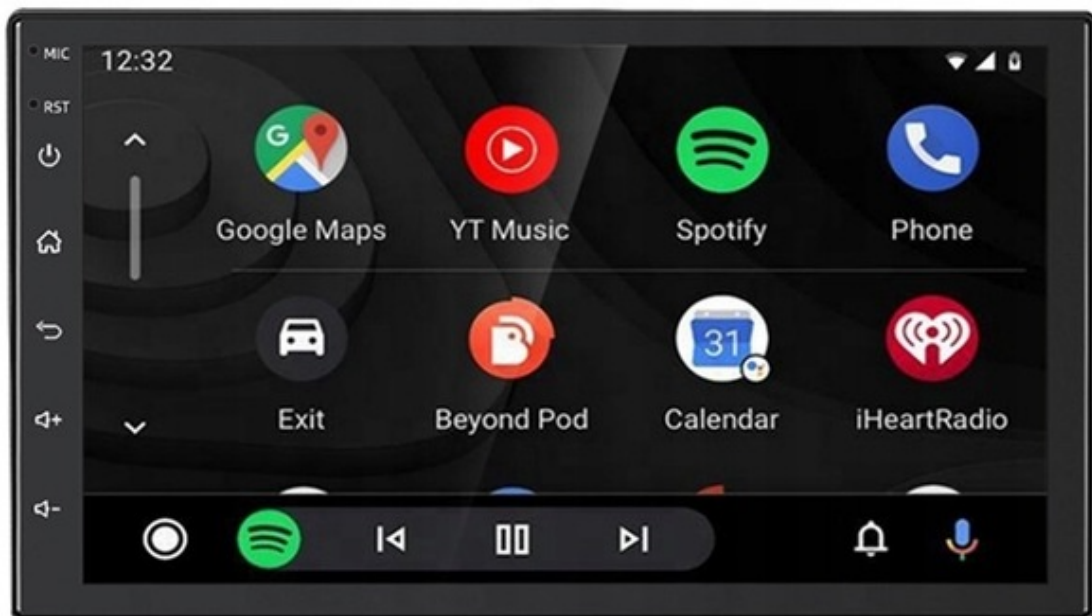

- ROZMOWY TELEFONICZNE,
- KSIĄŻKA KONTAKTÓW,
- KLAWIATURA NUMERYCZNA,
- ODBIERANIE-WYKONYWANIE POŁĄCZEŃ Z PANELU RADIA.
- ODTWARZANIE MUZYKI YOUTUBE SPOTIFY
- RADIO Z MOŻLIWOŚCIĄ DOŁOŻENIA MIKROFONU ZEWNĘTRZNEGO

–ANDROID AUTO: PRZEWODOWE / BEZPRZEWODOWE

- APLIKACJA MOBILNA OPRACOWANA PRZEZ GOOGLE W CELU ODZWIERCIEDLENIA FUNKCJI URZĄDZENIA Z SYSTEMEM ANDROID, TAKIEGO JAK SMARTFON, NA PANELU RADIA. OBSŁUGA MAP GOOGLE, SPOTIFY, YOUTUBE

–APPLE CAR PLAY IOS: PRZEWODOWE / BEZPRZEWODOWE

- APPLE CARPLAY TO FORMA LEPSZEJ INTEGRACJI SMARTFONA Z SAMOCHODEM. DZIĘKI POSIADANIU TEGO SYSTEMU WSZYSTKO ZDAJE SIĘ BYĆ PROSTSZE I BARDZIEJ INTUICYJNE. JEST TO STANDARD APPLE, KTÓRY UMOŻLIWIA, ABY RADIO SAMOCHODOWE LUB RADIOODTWARZACZ BYŁY WYŚWIETLACZEM I KONTROLEREM DLA URZĄDZENIA Z SYSTEMEM IOS. OPCJA JES DOSTĘPNA DLA WSZYSTKICH MODELACH IPHONE'ÓW (OD WERSJI 5 IOS 7.1)