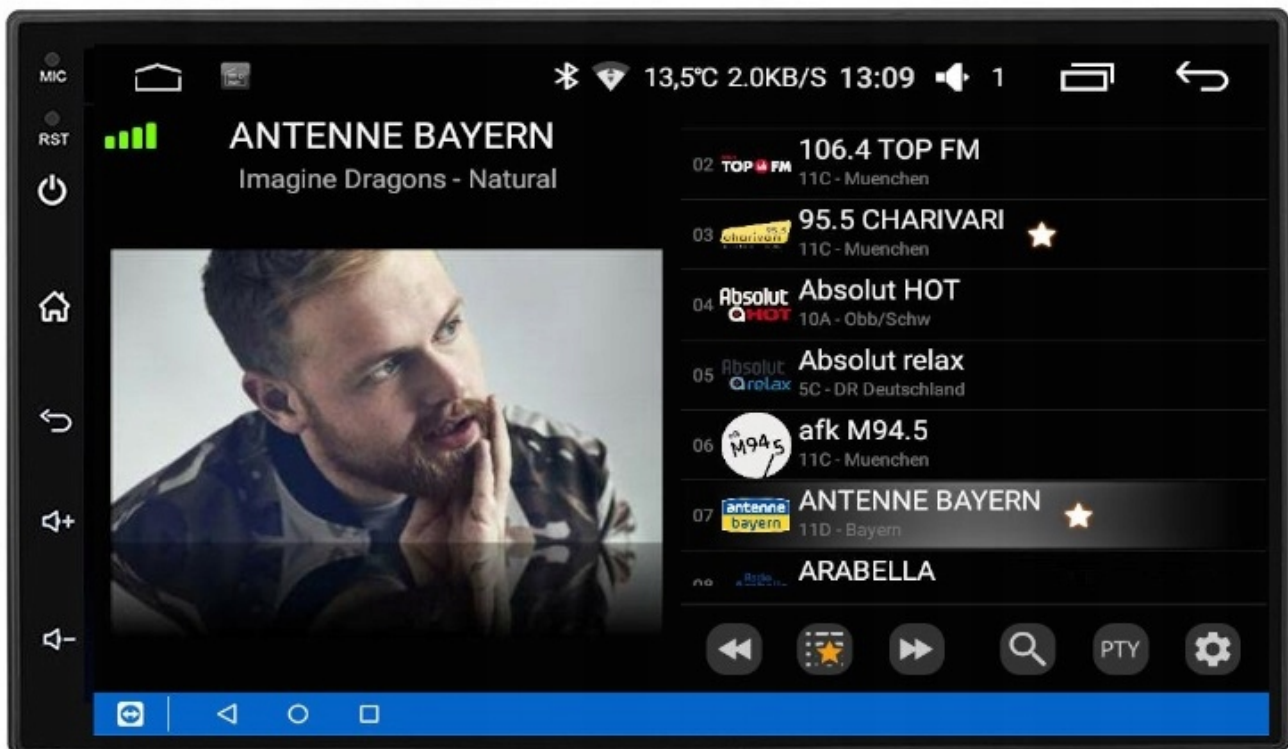

### –WBUDOWANY MODEM NA KARTĘ SIM

### –POLSKIE MENU

- SYSTEM ANDROID W POLSKIEJ WERSJI JĘZYKOWEJ DO WYBORU RÓWNIEŻ INNE JĘZYKI
- POLSKI SERWIS
- POLSKA INSTRUKCJA OBSŁUGI
- TOWAR W POLSKIM MAGAZYNIE

#### **-BLUETOOTH 5.0+**

- ROZMOWY TELEFONICZNE,
- KSIĄŻA KONTAKTÓW,
- KLAWIATURA NUMERYCZNA,
- ODBIERANIE-WYKONYWANIE POŁĄCZEŃ Z PANELU RADIA.
- ODTWARZANIE MUZYKI YOUTUBE SPOTIFY

**☐MIKROFON ZEWNĘTRZNY DO DOKUPIENIA NA NASZYCH AUKCJACH☐**