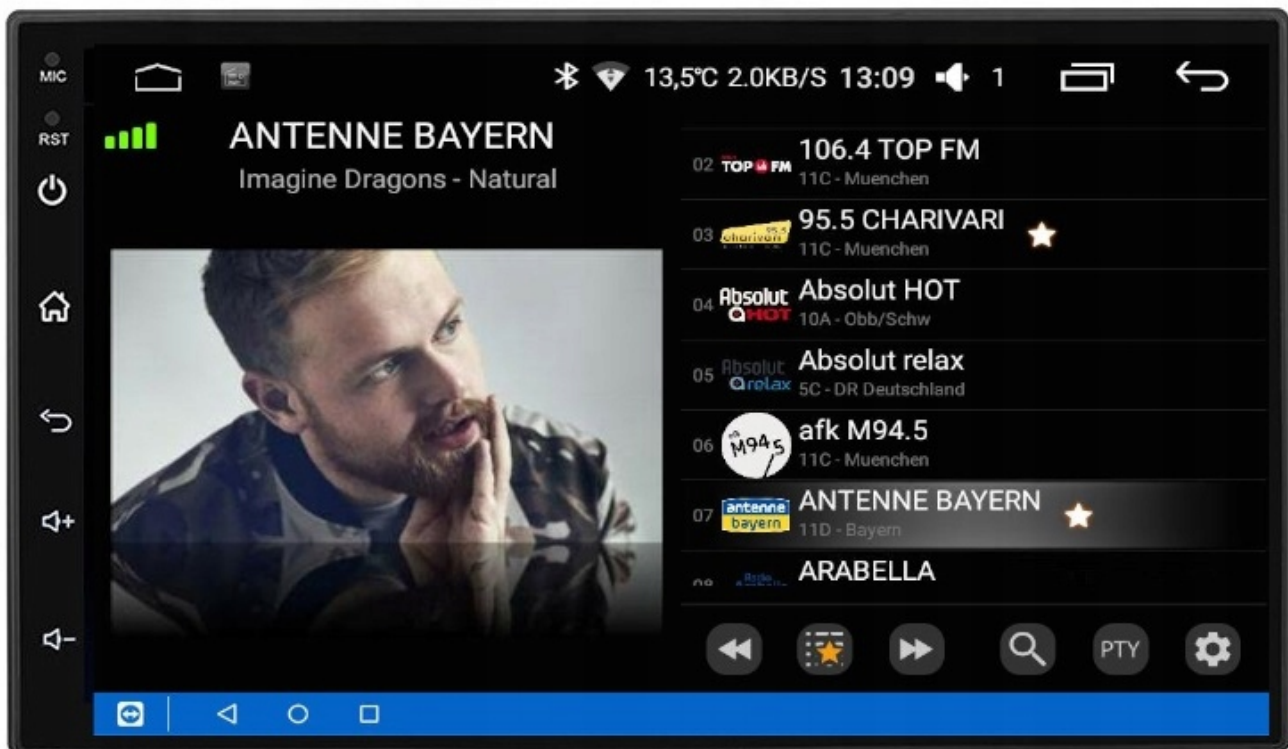

–WBUDOWANE WIFI

–WBUDOWANY MODEM NA KARTĘ SIM

–POLSKIE MENU

- SYSTEM ANDROID W POLSKIEJ WERSJI JĘZYKOWEJ DO WYBORU RÓWNIEŻ INNE JĘZYKI
- POLSKI SERWIS
- POLSKA INSTRUKCJA OBSŁUGI
- TOWAR W POLSKIM MAGAZYNIE

–BLUETOOTH 5.0+

- ROZMOWY TELEFONICZNE,
- KSIĄŻA KONTAKTÓW,
- KLAWIATURA NUMERYCZNA,
- ODBIERANIE-WYKONYWANIE POŁĄCZEŃ Z PANELU RADIA.
- ODTWARZANIE MUZYKI YOUTUBE SPOTIFY

☐MIKROFON ZEWNĘTRZNY DO DOKUPIENIA NA NASZYCH AUKCJACH☐