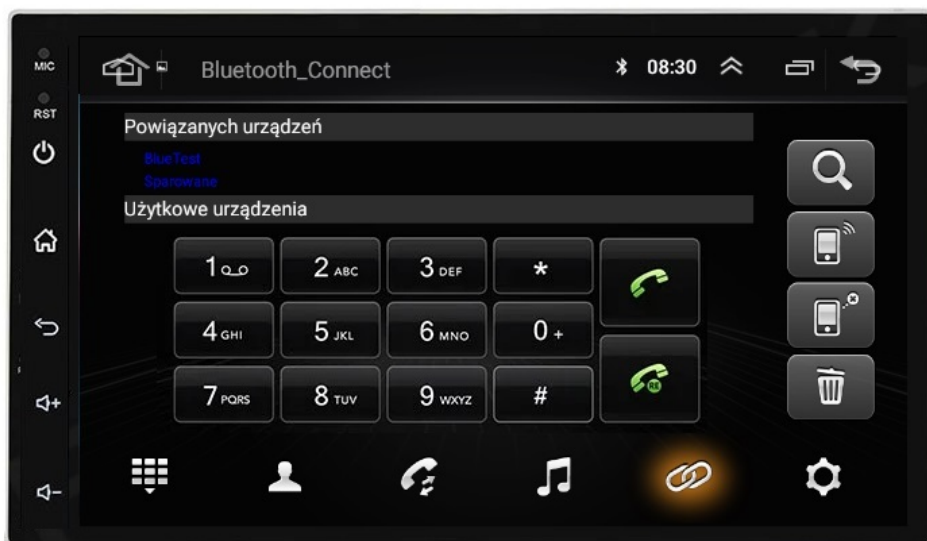

W RAZIE WĄTPLIWOŚCI WYŚLIJ ZAPYTANIE POPRZEZ FORMULARZ ALLEGRO

AUDI A4 2000-2008

W ZESTAWIE KOSTKI ISO ŻEŃSKIE, BEZ OBSŁUGI SUBWOOFERA AKTYWNEGO

W ZESTAWIE SEPARATOR JAK NA ZDJĘCIU

–SYSTEM ANDROID 13

- RADIO PRACUJE NA SYSTEMIE ANDROID DZIĘKI CZEMU DAJE WIELE MOŻLIWOŚCI, INSTALOWANIE APLIKACJI, GIER, NAWIGACJI.

–WBUDOWANE WIFI

–WBUDOWANY MODEM NA KARTĘ SIM

–POLSKIE MENU

- SYSTEM ANDROID W POLSKIEJ WERSJI JĘZYKOWEJ DO WYBORU RÓWNIEŻ INNE JĘZYKI
- POLSKI SERWIS
- POLSKA INSTRUKCJA OBSŁUGI
- TOWAR W POLSKIM MAGAZYNIE

–BLUETOOTH 5.0+

- ROZMOWY TELEFONICZNE,
- KSIĄŻA KONTAKTÓW,
- KLAWIATURA NUMERYCZNA,
- ODBIERANIE-WYKONYWANIE POŁĄCZEŃ Z PANELU RADIA.
- ODTWARZANIE MUZYKI YOUTUBE SPOTIFY

☐MIKROFON ZEWNĘTRZNY DO DOKUPIENIA NA NASZYCH AUKCJACH☐