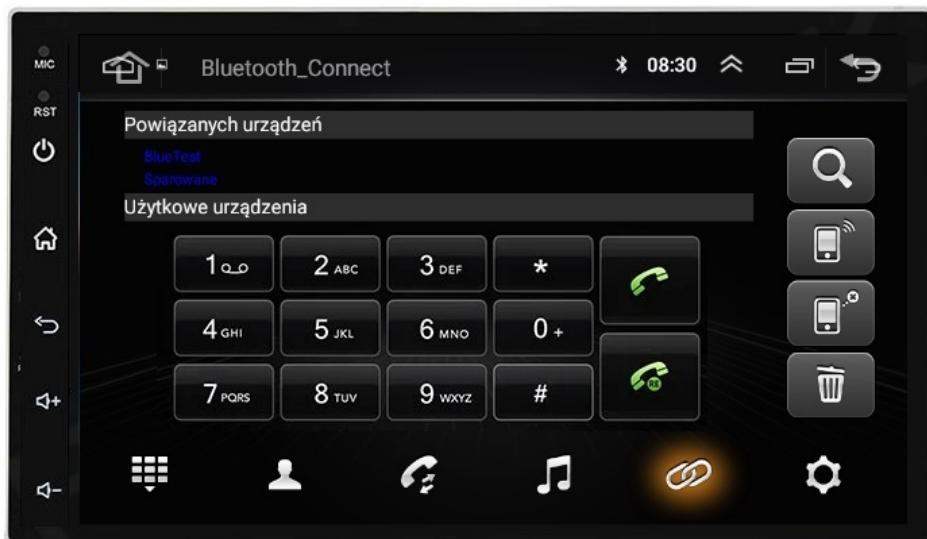

W RAZIE WĄTPLIWOŚCI WYŚLIJ ZAPYTANIE POPRZEC FORMULARZ ALLEGRO

AUDI A4 2000-2008

W ZESTAWIE KOSTKI ISO ŻEŃSKIE, BEZ OBSŁUGI SUBWOOFERA AKTYWNEGO

W ZESTAWIE SEPARATOR JAK NA ZDJĘCIU

–SPECYFIKACJA:

- SYSTEM **ANDROID 13**
- **RAM: 4GB**
- PAMIĘĆ WEWNĘTRZNA: **64GB**
- PROCESOR: **8 RDZENIOWY OCTACORE ARM CORTEX-A55 1,2GHz-1,6GHz**
- MOC: **4X50W DSP**
- SIEĆ: **WIFI, MODEM NA KARTĘ SIM**
- BLUETOOTH: **5.0+ A2DP ANDROID/iOS**
- DOTYKOWY EKRAŃ **7 CALI 1024X600P HD**

–POLSKIE MENU

- SYSTEM ANDROID W POLSKIEJ WERSJI JĘZYKOWEJ DO WYBORU RÓWNIEŻ INNE JĘZYKI
- POLSKI SERWIS
- POLSKA INSTRUKCJA OBSŁUGI
- TOWAR W POLSKIM MAGAZYNIE

–BLUETOOTH 5.0+

- ROZMOWY TELEFONICZNE,
- KSIĄŻA KONTAKTÓW,
- KLAWIATURA NUMERYCZNA,
- ODBIERANIE-WYKONYWANIE POŁĄCZEŃ Z PANELU RADIA.
- ODTWARZANIE MUZYKI YOUTUBE SPOTIFY

□MOŻLIWOŚĆ PODPIĘCIA MIKROFONU ZEWNĘTRZNEGO□

–RADIO INTERNETOWE

- FUNKCJA RADIA INTERNETOWEGO TO IDEALNE ROZWIĄZANIE GDY ZWYKŁE RADIO FM MA PROBLEM Z ZASIĘGIEM, DOTYCZY NAJTAŃSZYCH WERSJI
- PONAD 500 STACJI RADIOWYCH W TWOIM AUCIE
- NAJNOWSZE INFORMACJE, LISTA ODTWARZANYCH OTWORÓW