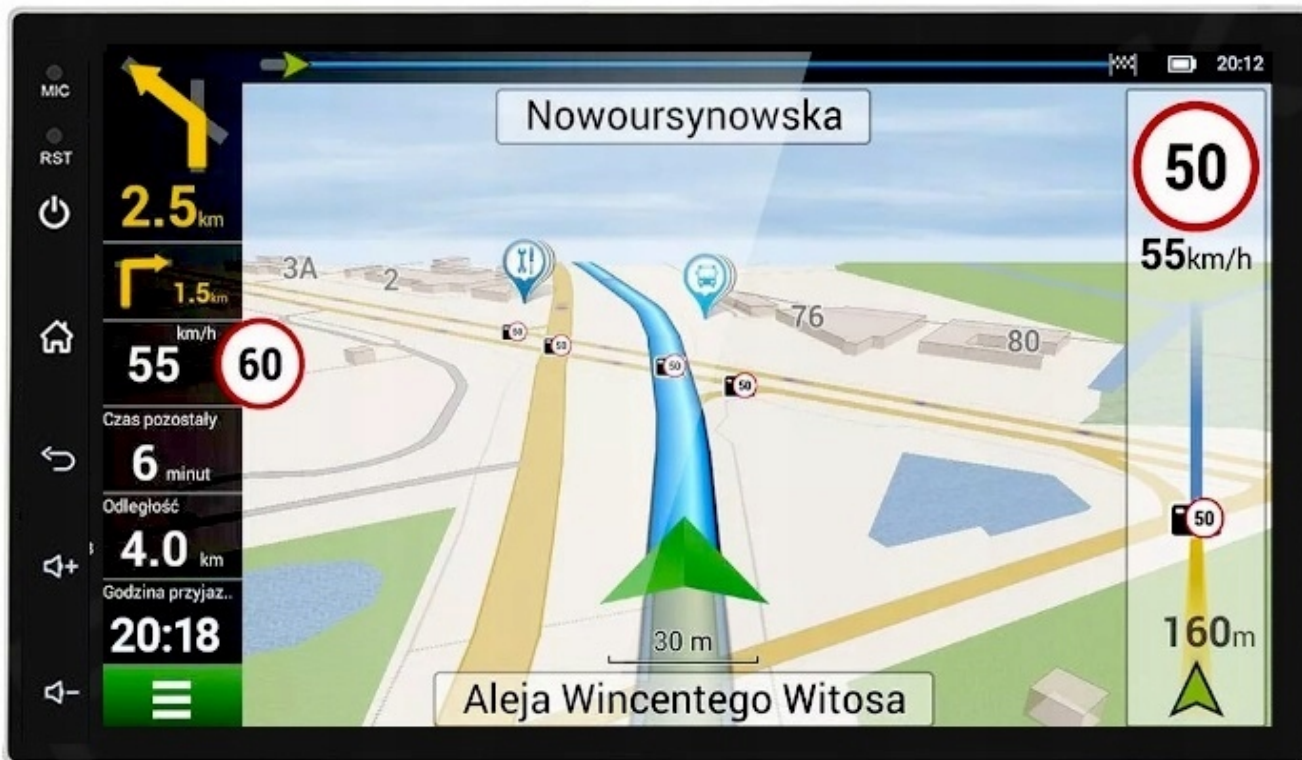

-NAWIGACJA:

- NAWIGACJE DO POBRANIA ZE SKLEP PLAY
- W RADIU WGRANE SĄ MAPY GOOGLE
- ANTENA GPS W ZESTAWIE DO NAWIGACJI OFFLINE
- MOŻLIWOŚĆ KORZYSTANIA Z TAKICH NAWIGACJI JAK:
  - YANOSIK
  - MAPY GOOGLE
  - AUTOMAPA
  - HERE
  - iGO