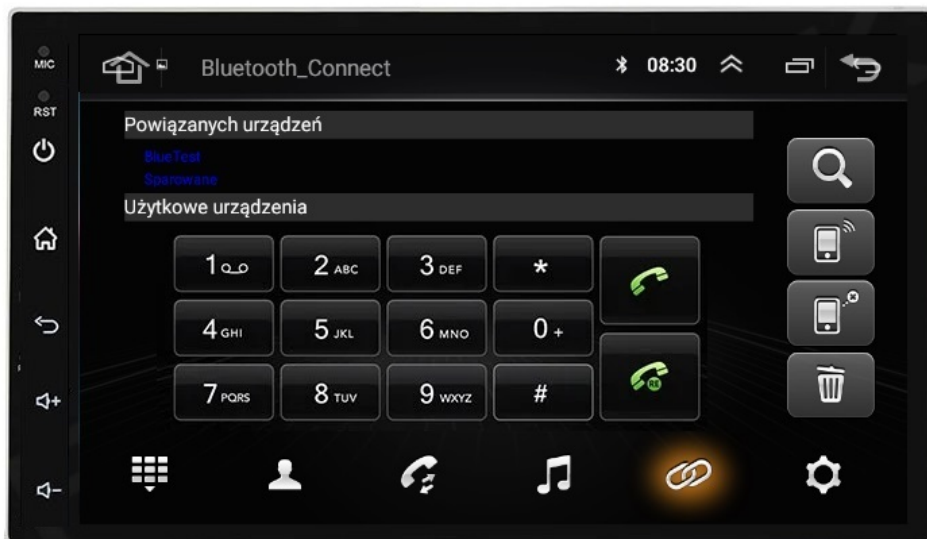

–BLUETOOTH 5.0+

- ROZMOWY TELEFONICZNE,
- KSIĄŻA KONTAKTÓW,
- KLAWIATURA NUMERYCZNA,
- ODBIERANIE-WYKONYWANIE POŁĄCZEŃ Z PANELU RADIA.
- ODTWARZANIE MUZYKI YOUTUBE SPOTIFY

□MOŻLIWOŚĆ PODPIĘCIA MIKROFONU ZEWNĘTRZNEGO□