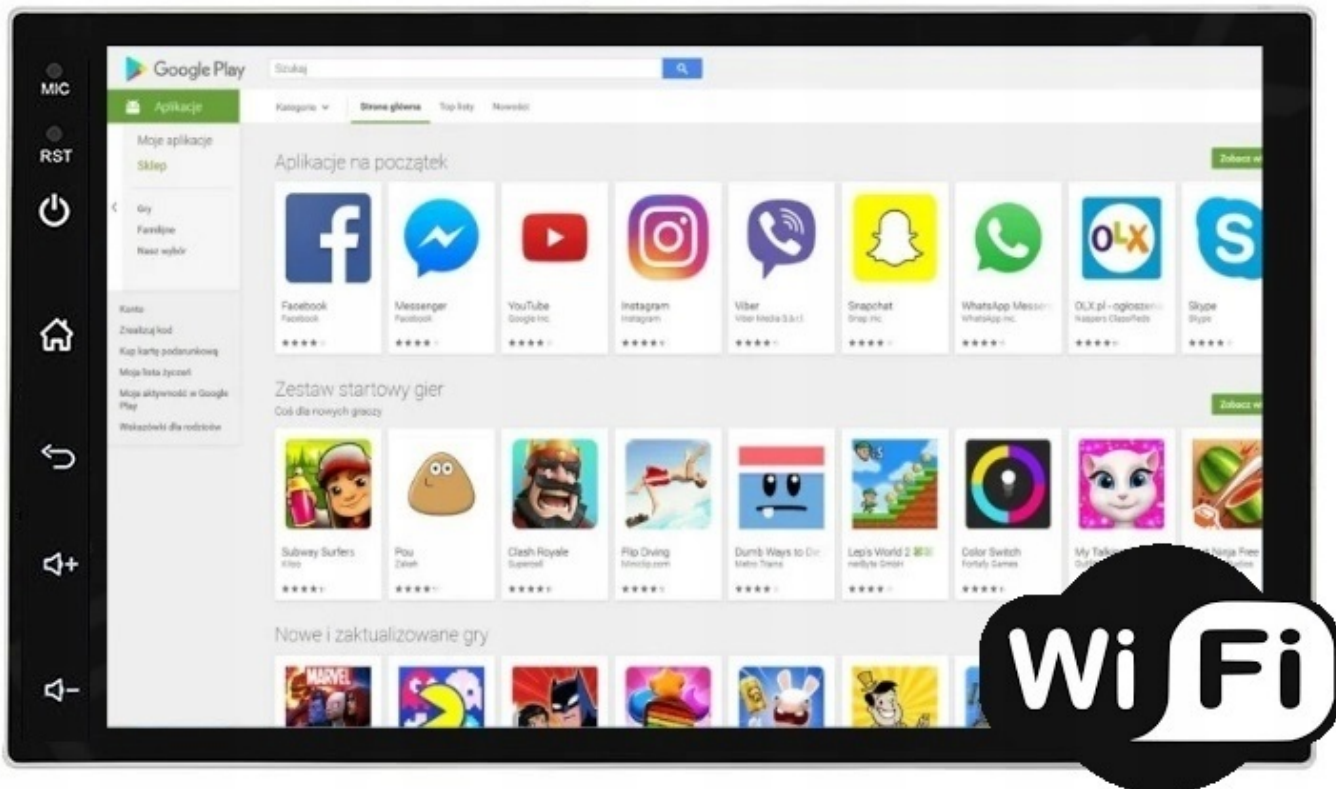

#### -NAWIGACJA:

- NAWIGACJE DO POBRANIA ZE SKLEP PLAY
- W RADIU WGRANE SĄ MAPY GOOGLE
- ANTENA GPS W ZESTAWIE DO NAWIGACJI OFFLINE
- MOŻLIWOŚĆ KORZYSTANIA Z TAKICH NAWIGACJI JAK:
  - YANOSIK
  - MAPY GOOGLE
  - AUTOMAPA
  - HERE
  - iGO