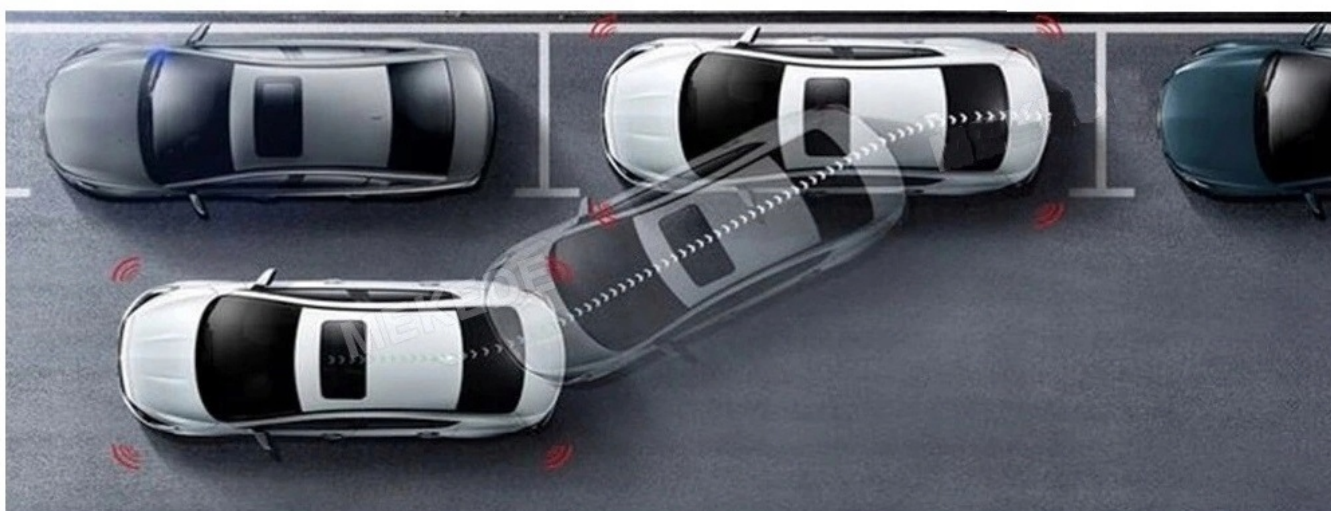

#### –ANDROID AUTO:

- TO APLIKACJA MOBILNA OPRACOWANA PRZEZ GOOGLE W CELU ODZWIERCIEDLENIA FUNKCJI URZĄDZENIA Z SYSTEMEM ANDROID, TAKIEGO JAK SMARTFON, NA PANELU RADIA. OBSŁUGA MAP GOOGLE, SPOTIFY, YOUTUBE

#### –AUTOLINK ANDROID:

- PO ZAINSTALOWANIU TEJ APLIKACJI W TWOIM SMARTFONIE MOŻESZ PRZERZUCIĆ OBRAZ DO RADIA 1:1. OBSŁUGA TELEFONU Z EKRANU RADIA. MOŻESZ KORZYSTAĆ Z DOWOLNYCH APLIKACJI W RADIU MAPY GOOGLE, YANOSIK, YOUTUBE, NETFLIX ORAZ WIELU INNYCH. MOŻLIWOŚĆ PODŁĄCZENIA POPRZECZ KABEL LUB POPRZECZ WIFI BEZPRZEWODOWO

#### –APPLE CAR PLAY IOS:

- APPLE CARPLAY TO FORMA LEPSZEJ INTEGRACJI SMARTFONA Z SAMOCHODEM. DZIĘKI POSIADANIU TEGO SYSTEMU

WSZYSTKO ZDAJE SIĘ BYĆ PROSZSZE I BARDZIEJ INTUICYJNE. JEST TO STANDARD APPLE, KTÓRY UMOŻLIWIA, ABY RADIO SAMOCHODOWE LUB RADIOODTWARZACZ BYŁY WYŚWIETLACZEM I KONTROLEREM DLA URZĄDZENIA Z SYSTEMEM IOS. OPCJA JES DOSTĘPNA DLA WSZYSTKICH MODELACH IPHONE'ÓW (OD WERSJI 5 IOS 7.1)