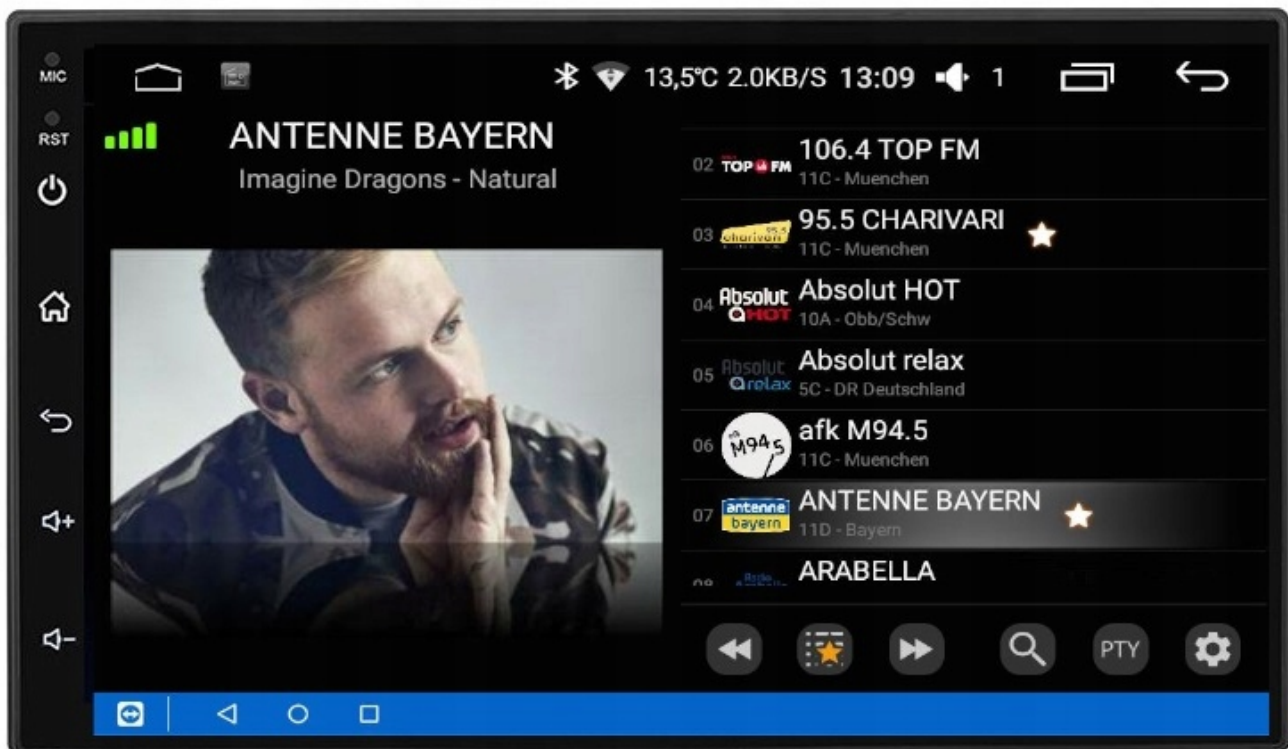

#### –POLSKIE MENU

- SYSTEM ANDROID W POLSKIEJ WERSJI JĘZYKOWEJ DO WYBORU RÓWNIEŻ INNE JĘZYKI
- POLSKI SERWIS
- POLSKA INSTRUKCJA OBSŁUGI
- TOWAR W POLSKIM MAGAZYNIE

#### –BLUETOOTH 5.0+

- ROZMOWY TELEFONICZNE,
- KSIĄŻA KONTAKTÓW,
- KLAWIATURA NUMERYCZNA,
- ODBIERANIE-WYKONYWANIE POŁĄCZEŃ Z PANELU RADIA.
- ODTWARZANIE MUZYKI YOUTUBE SPOTIFY

□MOŻLIWOŚĆ PODPIĘCIA MIKROFONU ZEWNĘTRZNEGO□