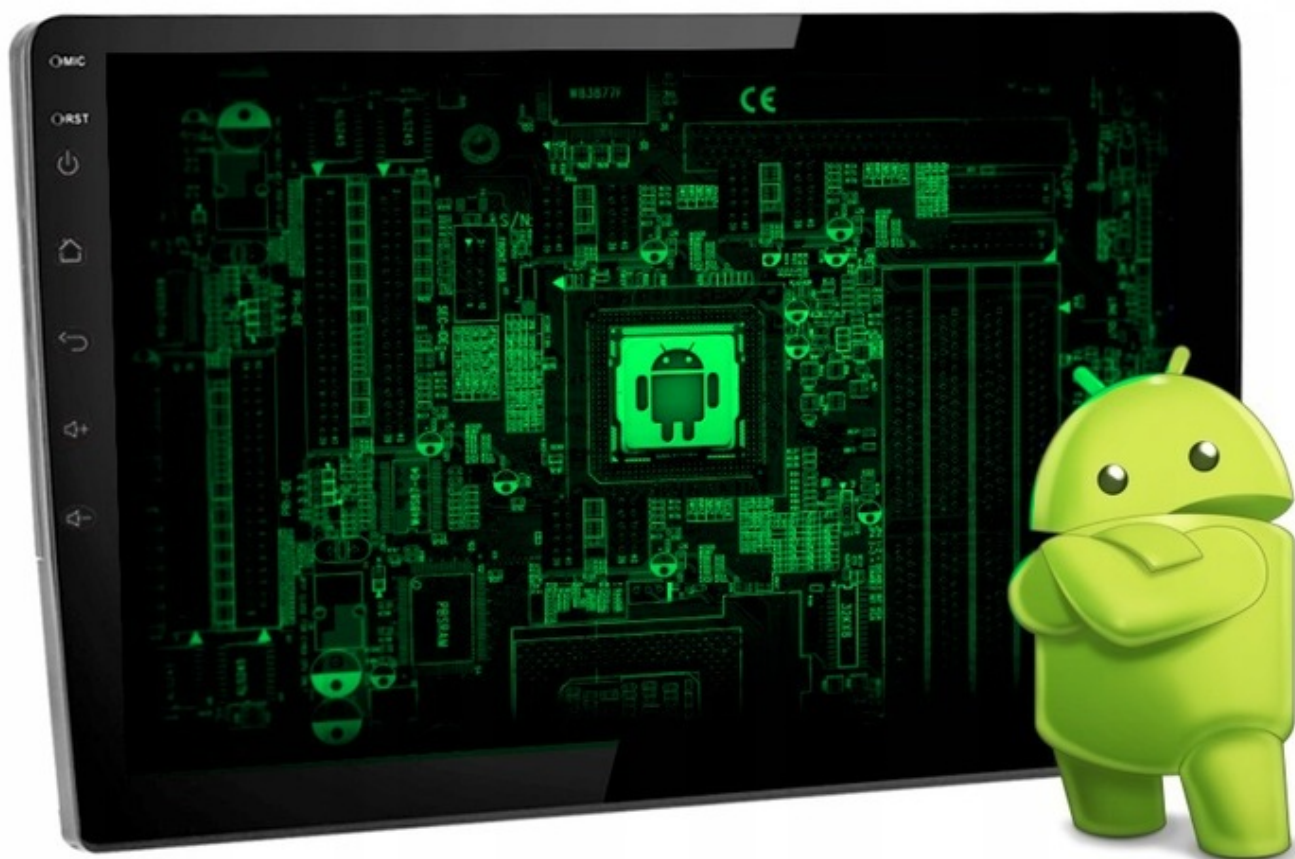

-SPECYFIKACJA:

- SYSTEM **ANDROID 13**
- RAM: **2GB**
- PAMIĘĆ WEWNĘTRZNA: **32GB**
- PROCESOR: **OCTACORE CORTEX A55 1.2-1.6GHz 8X 64BIT**
- MOC: **4X50W DSP**
- SIEĆ: **WIFI, MODEM NA KARTĘ SIM**
- BLUETOOTH: **5.0+ A2DP ANDROID/iOS**
- DOTYKOWY EKRAŃ **IPS 9 CALI 1280X720HD Z OBSŁUGĄ FULL HD**
- WZMACNIACZ: **TDA7851**
- RADIO CHIP: **NXP6686 FM\AM\RDS**
- PLATFORMA: **UIS8581**
- **DODATKOWE CHŁODZENIE WIATRAKIEM**