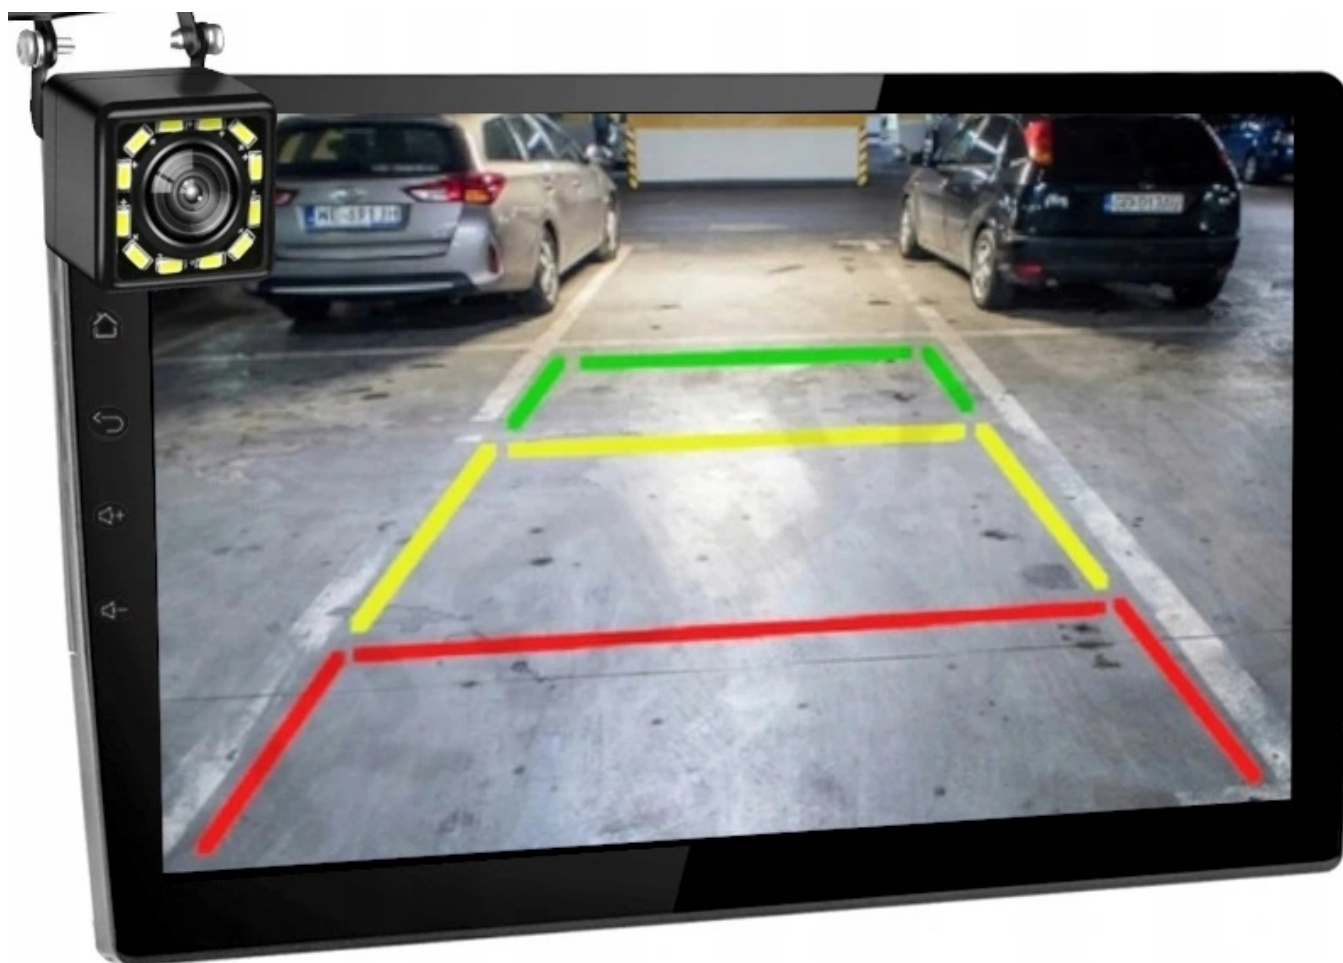

→KAMERA COFANIA:

- AUTOMATYCZNE URUCHOMIENIE KAMERY COFANIA PO WRZUCENIU BIEGU WSTECZNEGO NA PEWNO UŁATWIĄ PARKOWANIE NIE JEDNEMU KIEROWCY

☐W ZESTAWIE KAMERA 12 LED Z OKABLOWANIEM☐