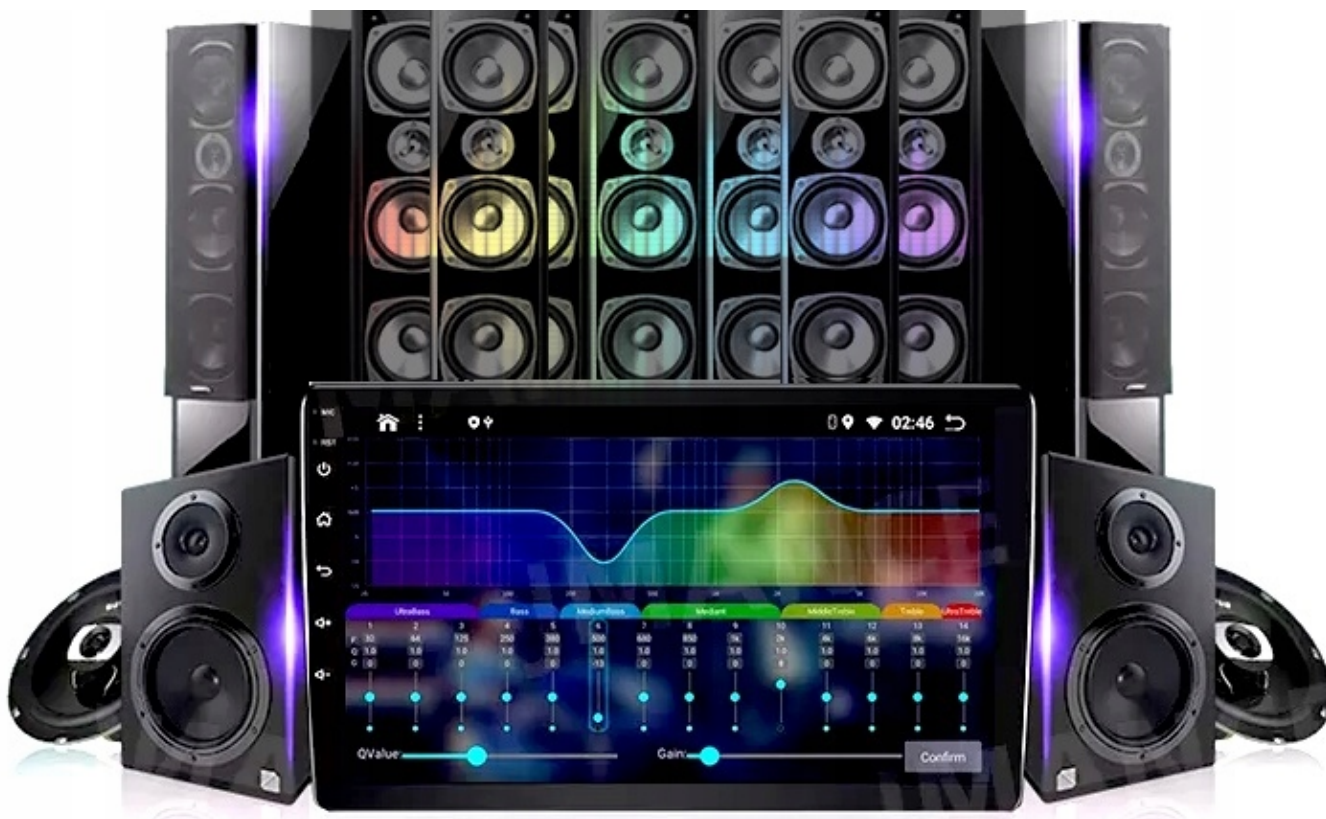

-SYSTEM AUDIO DSP

- MOC WZMACNIACZA 4X45W DAJE DOBRE BRZMIENIE ORAZ CZYSTY DŹWIĘK BEZ SZUMÓW ORAZ ZAKŁÓCEŃ.
- WBUDOWANY ROZBUDOWANY EQUALIZER Z USTAWIENIEM ORAZ KOREKCJĄ DŹWIĘKU ZAPEWNIĄ BARDZO DOBRĄ JAKOŚĆ JUŻ PRZY STANDARDOWYCH GŁOŚNIKACH SAMOCHODOWYCH