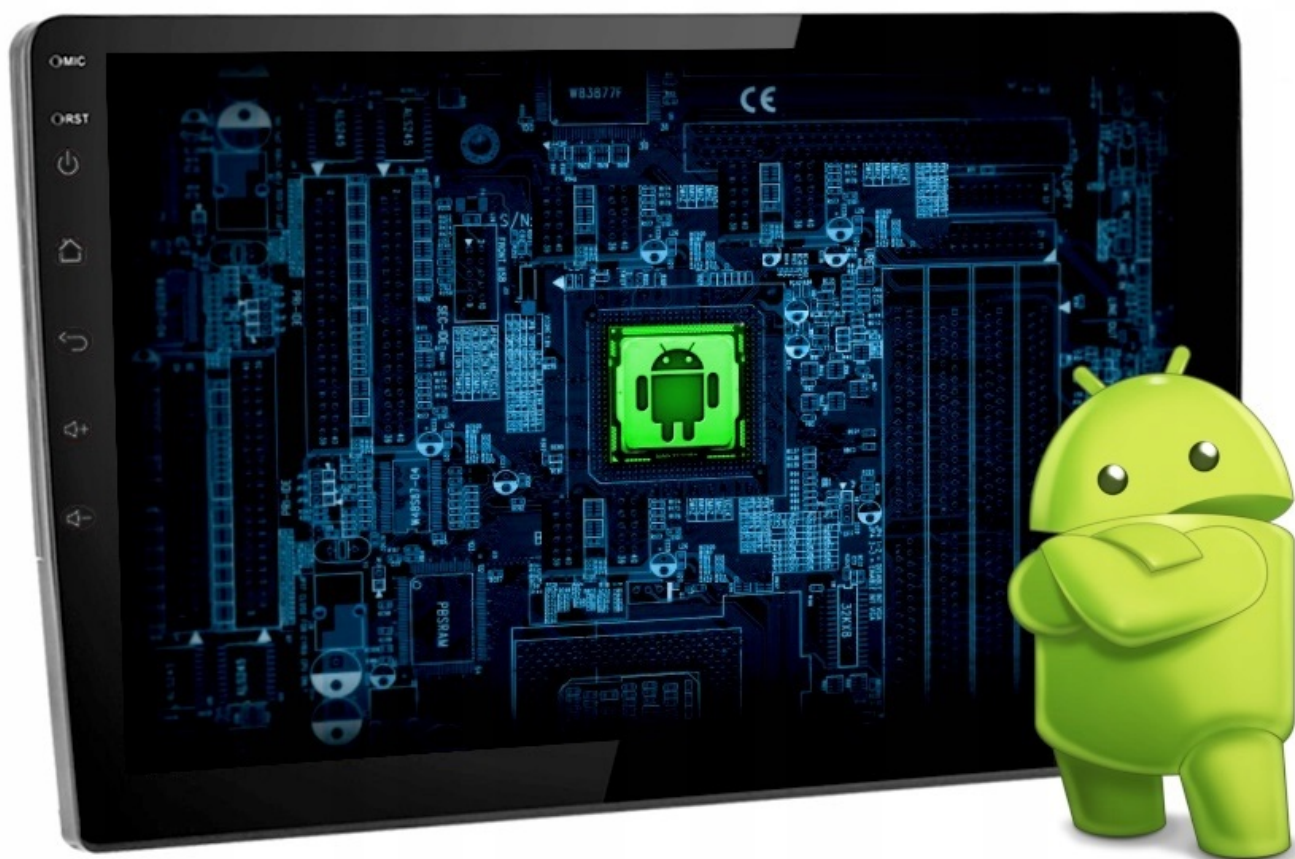

–SPECYFIKACJA:

- **SYSTEM ANDROID 13**
- RADIO PRACUJE NA SYSTEMIE ANDROID DZIĘKI CZEMU DAJE WIELE MOŻLIWOŚCI, INSTALOWANIE APLIKACJI, GIER, NAWIGACJI.
- WSZYSTKIE APLIKACJE DOSTĘPNE W SKLEPIE PLAY
- **SPECYFIKACJA:**
- PROCESOR: OCTACORE CORTEX **4X 1,12GHz**
- RAM: **2GB**
- ROM: **32GB**
- EKRAŃ: **IPS 9 CALI 1024x600 Z OBSŁUGĄ HD**
- MOC: **4X45W**