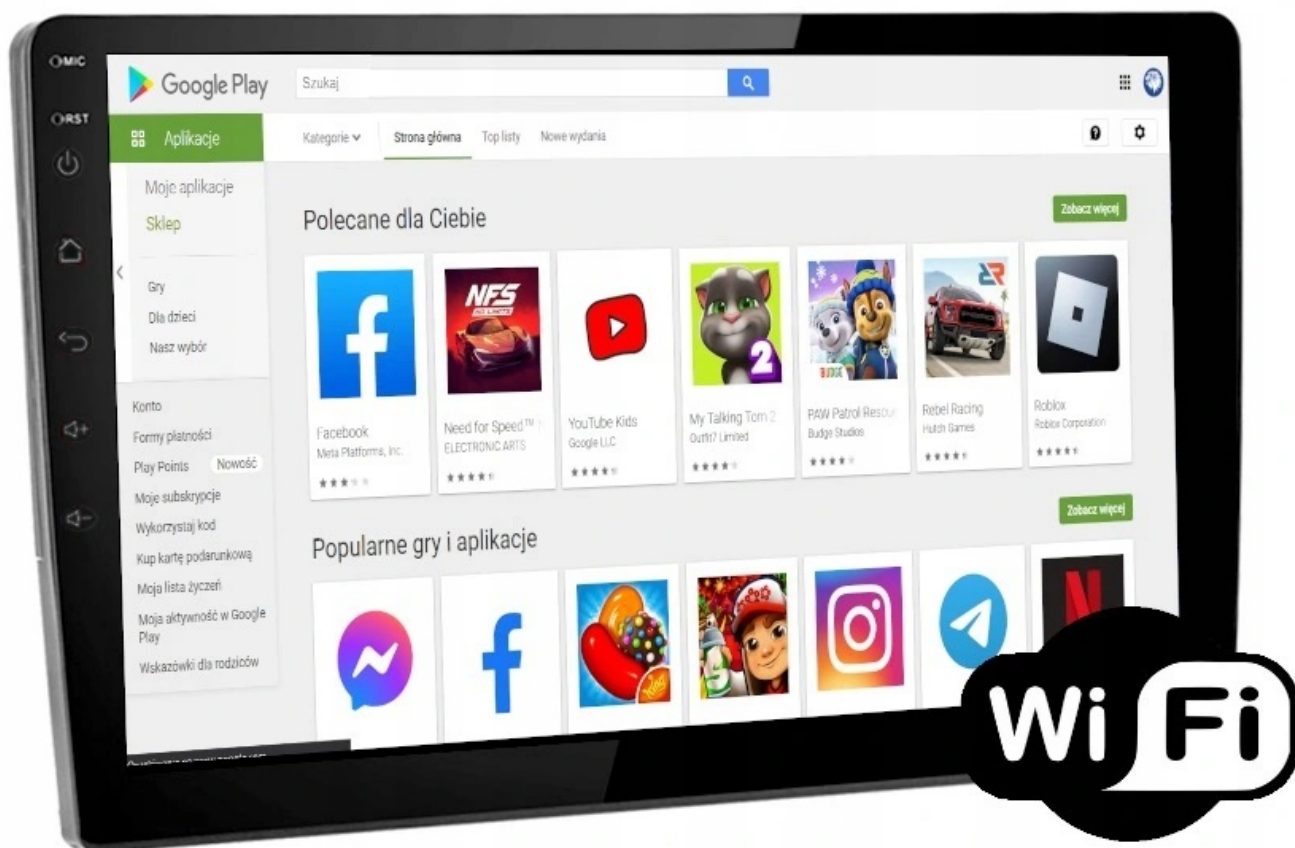

–NAWIGACJA:

- NAWIGACJE DO POBRANIA ZE SKLEP PLAY
- W RADIU WGRANE SĄ MAPY GOOGLE
- ANTENA GPS W ZESTAWIE DO NAWIGACJI OFFLINE
- MOŻLIWOŚĆ KORZYSTANIA Z TAKICH NAWIGACJI JAK:
 - YANOSIK
 - MAPY GOOGLE
 - AUTOMAPA
 - HERE
 - iGO
- **ZALECAMY KORZYSTANIE Z NAWIGACJI POPRZEC ANDROID AUTO/CARPLAY CO ZDECYDOWANIE POPRAWIA SZYBKOŚĆ OBSŁUGI APLIKACJI ORAZ USTAWIENIA TRASY DODATKOWO WYŚWIETLA BIEŻĄCE INFORMACJE O KORKACH ANALIZUJĄC CZAS DOJAZDU, WYMAGANE POŁĄCZENIE Z TELEFONEM**