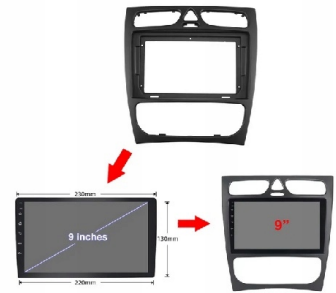

-SPECYFIKACJA: