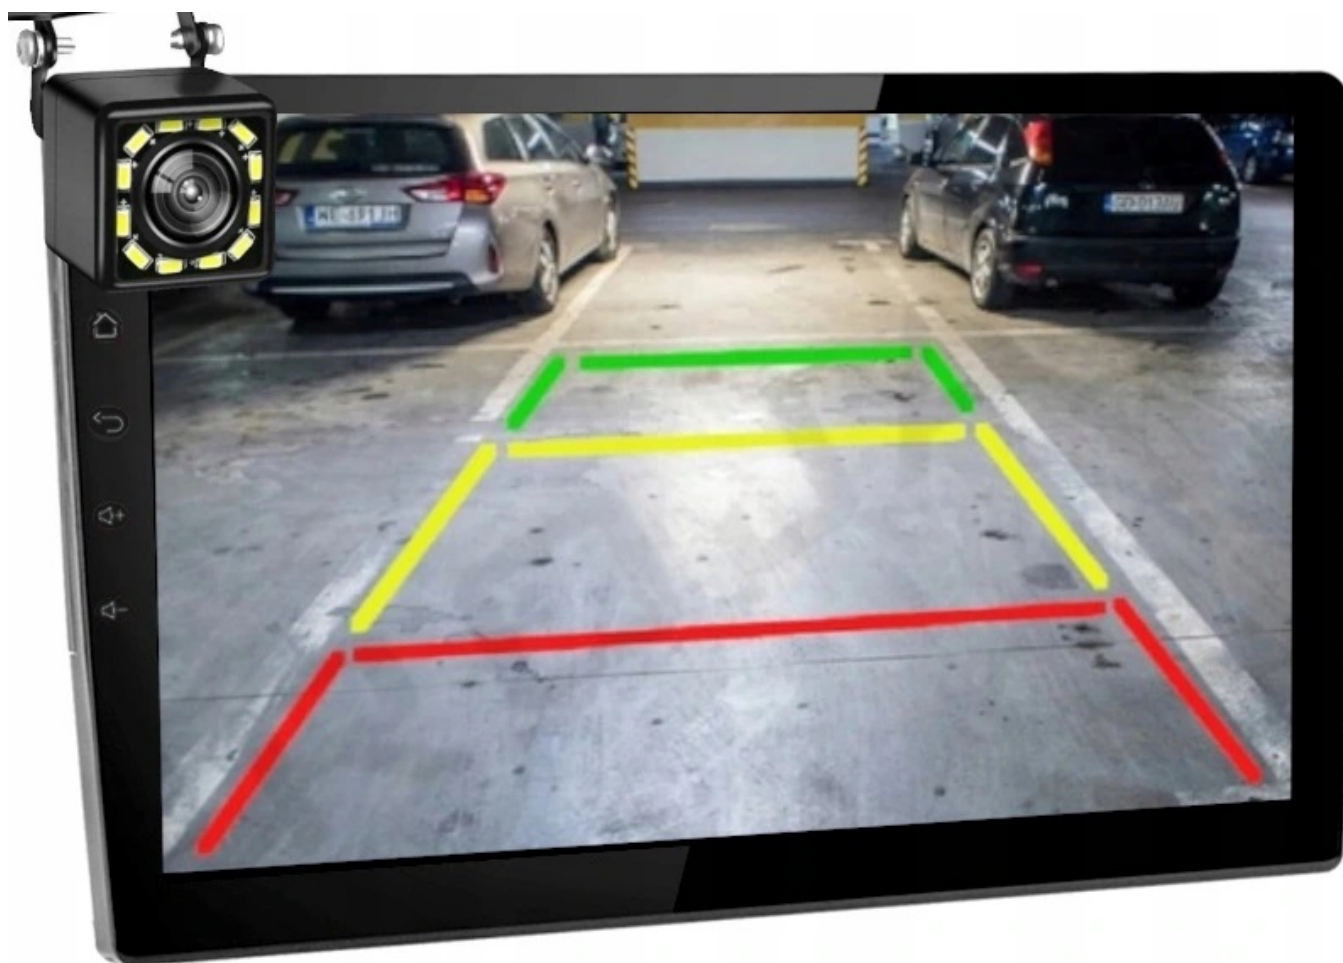

→KAMERA COFANIA:

- AUTOMATYCZNE URUCHOMIENIE KAMERY COFANIA PO WRZUCENIU BIEGU WSTECZNEGO NA PEWNO UŁATWIĄ PARKOWANIE NIE JEDNEMU KIEROWCY

☐ DO DOKUPIENIA NA NASZYCH AUKCJACH ☐