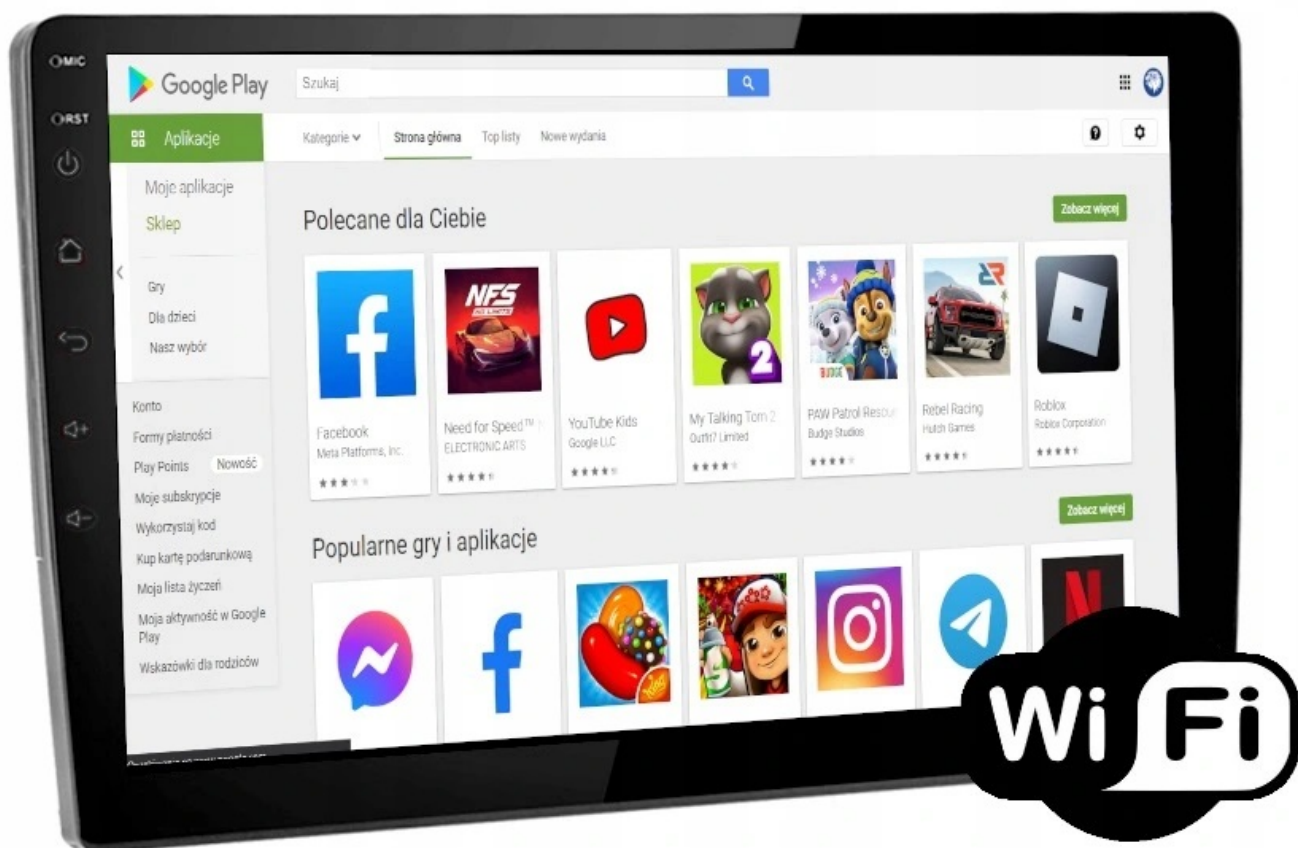

–WBUDOWANE WIFI

- MOŻLIWOŚĆ PRZEGLĄDANIA INTERNETU DZIĘKI WBUDOWANEMU WIFI
- WYSTARCZY UDOSTĘPNIĆ INTERNET Z TELEFONU ABY KORZYSTAĆ APLIKACJI INTERNETOWYCH:
- RADIO POSIADA MODEM NA KARTĘ SIM, UMIEŚĆ JĄ W SLOCIE I CIESZ SIĘ INTERNETEM BEZ KONIECZNOŚCI ŁĄCZENIA Z TELEFONEM
- MOŻLIWOŚĆ KORZYSTANIA Z APLIKACJI GIER JAK NA SMARTFONIE