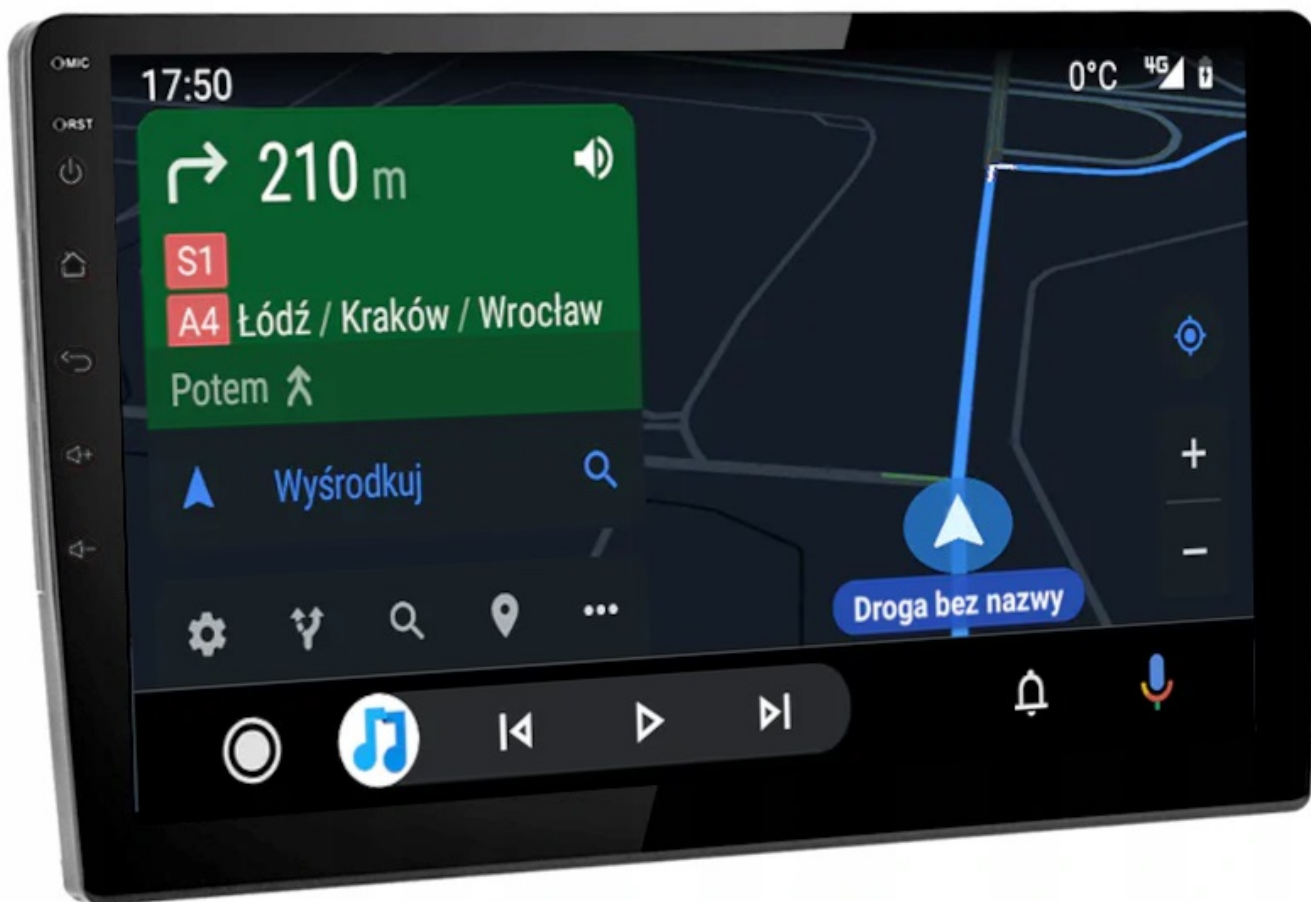

–NAWIGACJA:

- NAWIGACJE DO POBRANIA ZE SKLEP PLAY
- W RADIU WGRANE SĄ MAPY GOOGLE
- ANTENA GPS W ZESTAWIE DO NAWIGACJI OFFLINE
- MOŻLIWOŚĆ KORZYSTANIA Z TAKICH NAWIGACJI JAK:
 - YANOSIK
 - MAPY GOOGLE
 - AUTOMAPA
 - HERE
 - iGO
- **ZALECAMY KORZYSTANIE Z NAWIGACJI POPRZEC ANDROID AUTO/CARPLAY CO ZDECYDOWANIE POPRAWIA SZYBKOŚĆ OBSŁUGI APLIKACJI ORAZ USTAWIENIA TRASY DODATKOWO WYŚWIETLA BIEŻĄCE INFORMACJE O KORKACH ANALIZUJĄC CZAS DOJAZDU, WYMAGANE POŁĄCZENIE Z TELEFONEM**