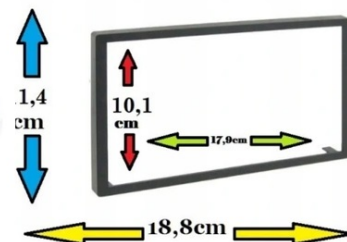

2x PORT USB

→AUX USB RCA

- WYSOKIEJ JAKOŚCI ODTWARZACZ MULTIMEDIALNY, KTÓRY ZAPEWNIĄ DOKONAŁĄ JAKOŚĆ DŹWIĘKU Z MOŻLIWOŚCIĄ PODŁĄCZENIA URZĄDZEŃ MULTIMEDIALNYCH USB AUX.
- KAMERA COFANIA
- PRZEDNIA KAMERA
- WZMACNIACZ
- REJESTRATOR JAZDY DVR USB
- DODATKOWE MONITORY

→2X PORT USB NA KABLU TYLNI PANEL

→WYMIARY:

- WYMIARY RADIA TO STANDARD 2DIN (WIELKOŚĆ DWÓCH RADII 1 DIN)
- SZEROKOŚĆ: 178MM
- WYSOKOŚĆ: 100MM
- GŁĘBOKOŚĆ: 66MM

→WYMIAR Z RAMKĄ:

- SZEROKOŚĆ: 187MM
- WYSOKOŚĆ: 114MM