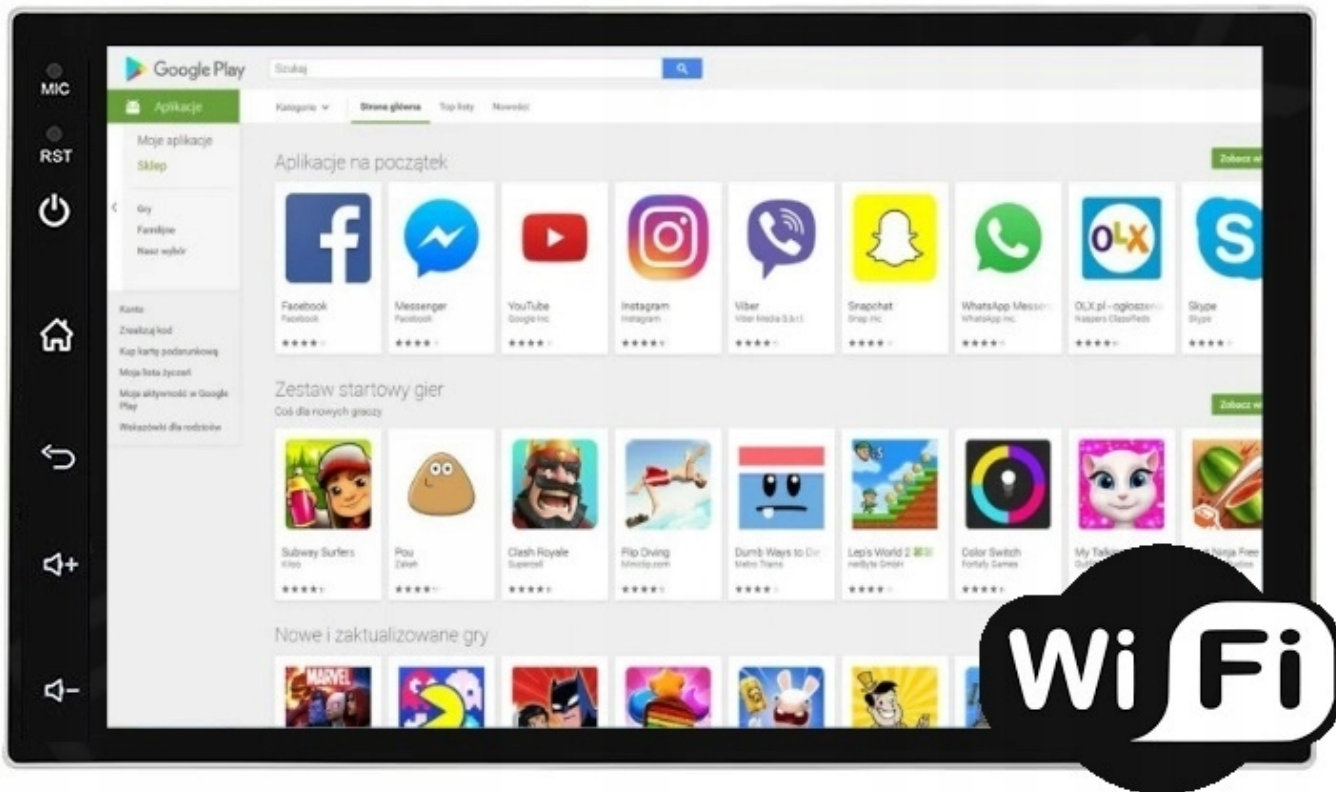

- NAWIGACJE DO POBRANIA ZE SKLEP PLAY
- W RADIU WGRANE SĄ MAPY GOOGLE
- ZALECAMY KORZYSTANIE Z NAWIGACJI POPRZEZ ANDROID AUTO/CARPLAY CO ZDECYDOWANIE POPRAWA SZYBKOŚĆ OBSŁUGI APLIKACJI ORAZ USTAWIENIA TRASY DODATKOWO WYŚWIETLA BIEŻĄCE INFORMACJE O KORKACH ANALIZUJĄC CZAS DOJAZDU, WYMAGANE POŁĄCZENIE Z TELEFONEM
- ANTENA GPS W ZESTAWIE DO NAWIGACJI OFFLINE
- MOŻLIWOŚĆ KORZYSTANIA Z TAKICH NAWIGACJI JAK:
 - YANOSIK
 - MAPY GOOGLE
 - AUTOMAPA
 - HERE
 - iGO

→POLSKIE MENU

- SYSTEM ANDROID W POLSKIEJ WERSJI JĘZYKOWEJ DO WYBORU RÓWNIEŻ INNE JĘZYKI
- POLSKI SERWIS
- POLSKA INSTRUKCJA OBSŁUGI WGRANA W RADIU
- TOWAR Z POLSKIEGO SKLEPU

-WBUDOWANE WIFI, MODEM NA KARTĘ SIM

- MOŻLIWOŚĆ PRZEGLĄDANIA INTERNETU DZIĘKI WBUDOWANEMU WIFI
- WYSTARCZY UDOSTĘPNIĆ INTERNET Z TELEFONU ABY KORZYSTAĆ APLIKACJI INTERNETOWYCH:
- RADIO POSIADA MODEM NA KARTĘ SIM, UMIEŚĆ JĄ W SLOCIE I CIESZ SIĘ INTERNETEM BEZ KONIECZNOŚCI ŁĄCZENIA Z TELEFONEM
- MOŻLIWOŚĆ KORZYSTANIA Z APLIKACJI GIER JAK NA SMARTFONIE