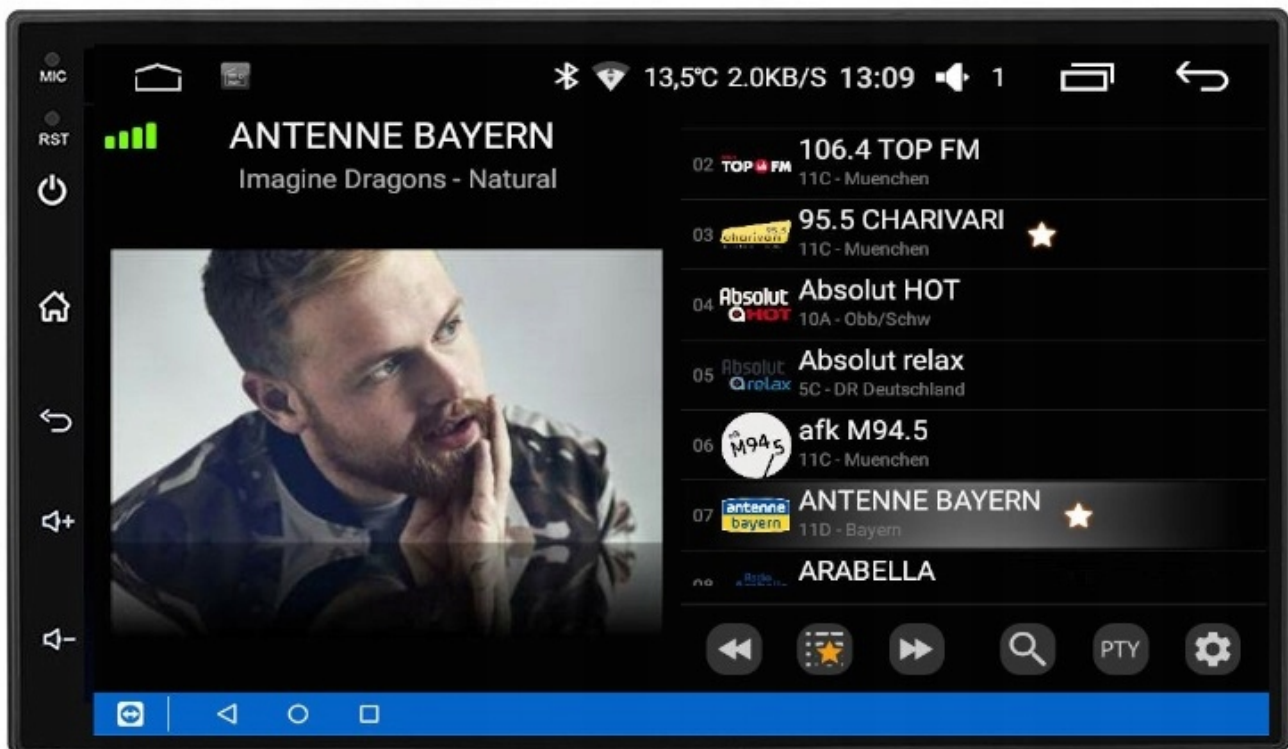

–SYSTEM AUDIO 4X50W DSP

- MOC WZMACNIACZA 4X50W
- DOBRE BRZMIENIE ORAZ CZYSTY DŹWIĘK BEZ SZUMÓW ORAZ ZAKŁÓCEŃ.
- ROZBUDOWANY EQUALIZER RADIA

–RADIO INTERNETOWE

- PONAD 500 STACJI RADIOWYCH W TWOIM AUCIE
- NAJNOWSZE INFORMACJE, LISTA ODTWARZANYCH OTWORÓW

☐*RADIO MUSI BYĆ PODŁĄCZONE POD INTERNET☐