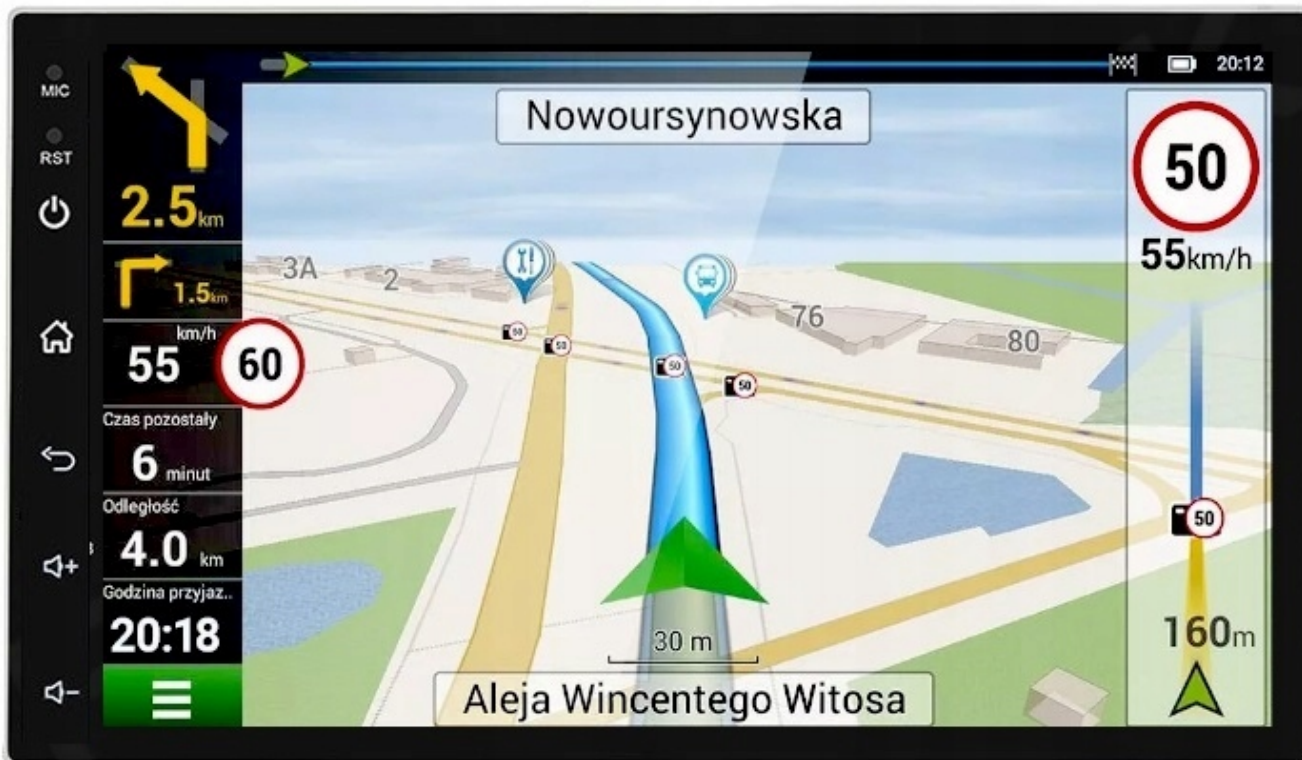

- NAWIGACJE DO POBRANIA ZE SKLEP PLAY
- W RADIU WGRANE SĄ MAPY GOOGLE
- ZALECAMY KORZYSTANIE Z NAWIGACJI POPRZEZ ANDROID AUTO/CARPLAY CO ZDECYDOWANIE POPRAWA SZYBKOŚĆ OBSŁUGI APLIKACJI ORAZ USTAWIENIA TRASY DODATKOWO WYŚWIETLA BIEŻĄCE INFORMACJE O KORKACH ANALIZUJĄC CZAS DOJAZDU, WYMAGANE POŁĄCZENIE Z TELEFONEM
- ANTENA GPS W ZESTAWIE DO NAWIGACJI OFFLINE
- MOŻLIWOŚĆ KORZYSTANIA Z TAKICH NAWIGACJI JAK:
 - YANOSIK
 - MAPY GOOGLE
 - AUTOMAPA
 - HERE
 - iGO