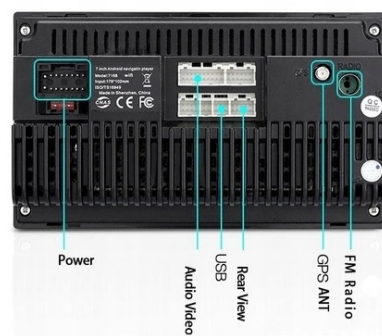

RCA KABLE

① RCA L OUT	⑦ SUBWOOFER
② RCA R OUT	⑧ ANTENA +12V
③ AUX R IN	⑨ MIKROFON
④ AUX L IN	⑩ HAMULEC (BLOKADA FILMÓW)
⑤ VIDEO OUT	⑪ KAMERA COFANIA
⑥ VIDEO IN	

⑬ ANTENA WIFI
⑭ ANTENA BT

2x PORT USB

→AUX USB RCA

- WYSOKIEJ JAKOŚCI ODTWARZACZ MULTIMEDIALNY, KTÓRY ZAPEWNIĄ DOKONAŁĄ JAKOŚĆ DŹWIĘKU Z MOŻLIWOŚCIĄ PODŁĄCZENIA URZĄDZEŃ MULTIMEDIALNYCH USB AUX.
- KAMERA COFANIA
- PRZEDNIA KAMERA
- WZMACNIACZ
- REJESTRATOR JAZDY DVR USB
- DODATKOWE MONITORY

→2X PORT USB NA KABLU TYLNI PANEL

→WYMIARY:

- WYMIARY RADIA TO STANDARD 2DIN (WIELKOŚĆ DWÓCH RADII 1 DIN)
- SZEROKOŚĆ: 178MM
- WYSOKOŚĆ: 100MM
- GŁĘBOKOŚĆ: 66MM

→WYMIAR Z RAMKĄ:

- SZEROKOŚĆ: 187MM
- WYSOKOŚĆ: 114MM