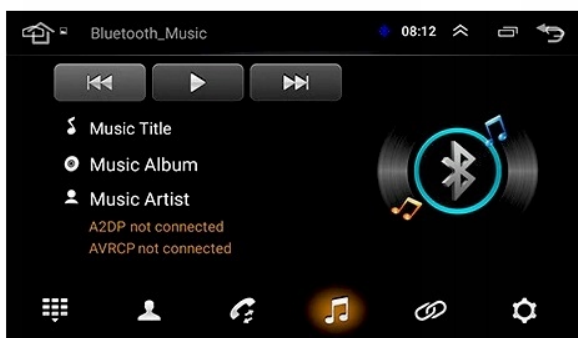

- GŁĘBIA KOLORU

Bluetooth

→BLUETOOTH 5.0+

- ROZMOWY TELEFONICZNE,
- KSIĄŻA KONTAKTÓW,
- KLAWIATURA NUMERYCZNA,
- ODBIERANIE-WYKONYWANIE POŁĄCZEŃ Z PANELU RADIA.
- ODTWARZANIE MUZYKI YOUTUBE SPOTIFY

☐Z DOŚWIADCZENIA POLECAMY DOKUPIENIE MIKROFONU ZEWNĘTRZNEGO, WBDOWANE SŁABO DZIAŁAJĄ☐