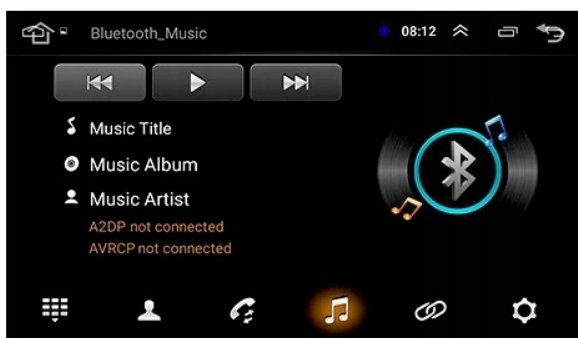

- GŁĘBIA KOLORU

Bluetooth

→BLUETOOTH 4.0+

- ROZMOWY TELEFONICZNE,
- KSIĄŻA KONTAKTÓW,
- KLAWIATURA NUMERYCZNA,
- ODBIERANIE-WYKONYWANIE POŁĄCZEŃ Z PANELU RADIA.
- ODTWARZANIE MUZYKI YOUTUBE SPOTIFY

☐Z DOŚWIADCZENIA POLECAMY DOKUPIENIE MIKROFONU ZEWNĘTRZNEGO, WBDOWANE SŁABO DZIAŁAJĄ☐