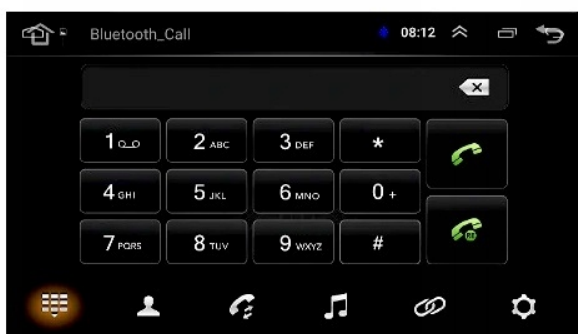

- GŁĘBIA KOLORU

Bluetooth

→BLUETOOTH 4.0+

- ROZMOWY TELEFONICZNE,
- KSIĄŻA KONTAKTÓW,
- KLAWIATURA NUMERYCZNA,
- ODBIERANIE-WYKONYWANIE POŁĄCZEŃ Z PANELU RADIA.
- ODTWARZANIE MUZYKI YOUTUBE SPOTIFY

☐Z DOŚWIADCZENIA POLECAMY DOKUPIENIE MIKROFONU ZEWNĘTRZNEGO, WBDOWANE SŁABO DZIAŁAJĄ☐