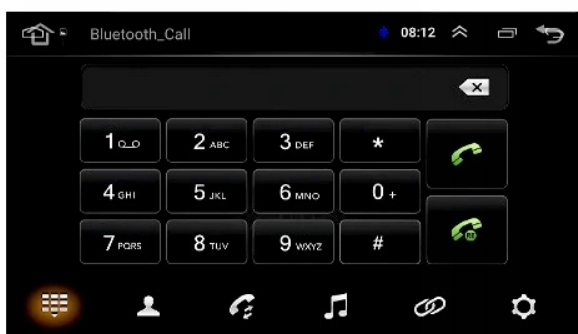

- GŁĘBIA KOLORU

Bluetooth

–BLUETOOTH 4.1+

- ZESTAW GŁOŚNOMÓWIĄCY Z WBUDOWANYM ORAZ ZEWNĘTRZY MIKROFONEM = BARDZO DOBRA JAKOŚĆ ROZMÓW
- ROZMOWY TELEFONICZNE,
- KSIĄŻKA KONTAKTÓW,
- KLAWIATURA NUMERYCZNA,
- ODBIERANIE-WYKONYWANIE POŁĄCZEŃ Z PANELU RADIA.
- ODTWARZANIE MUZYKI Z TELEFONU (YOUTUBE, SPOTIFY, INTERNET)
- OBSŁUGA SYSTEM ANDROID/ iOS

☐ Z DOŚWIADCZENIA POLECAMY DOKUPIENIE MIKROFONU ZEWNĘTRZNEGO, WBUDOWANE SŁABO DZIAŁAJĄ ☐