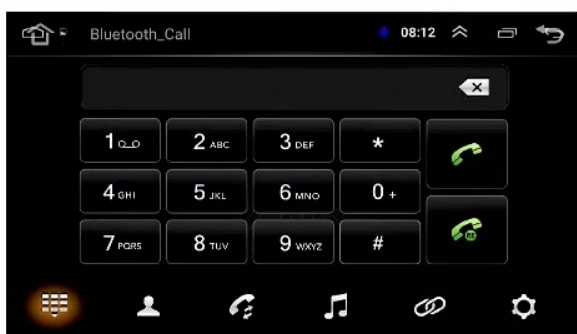

- GŁĘBIA KOLORU

Bluetooth

–BLUETOOTH 4.1+

- ZESTAW GŁOŚNOMÓWIĄCY Z WBUDOWANYM ORAZ ZEWNĘTRZY MIKROFONEM = BARDZO DOBRA JAKOŚĆ ROZMÓW
- ROZMOWY TELEFONICZNE,
- KSIĄŻKA KONTAKTÓW,
- KLAWIATURA NUMERYCZNA,
- ODBIERANIE-WYKONYWANIE POŁĄCZEŃ Z PANELU RADIA.
- ODTWARZANIE MUZYKI Z TELEFONU (YOUTUBE, SPOTIFY, INTERNET)
- OBSŁUGA SYSTEM ANDROID/ iOS

☐ Z DOŚWIADCZENIA POLECAMY DOKUPIENIE MIKROFONU ZEWNĘTRZNEGO, WBUDOWANE SŁABO DZIAŁAJĄ ☐