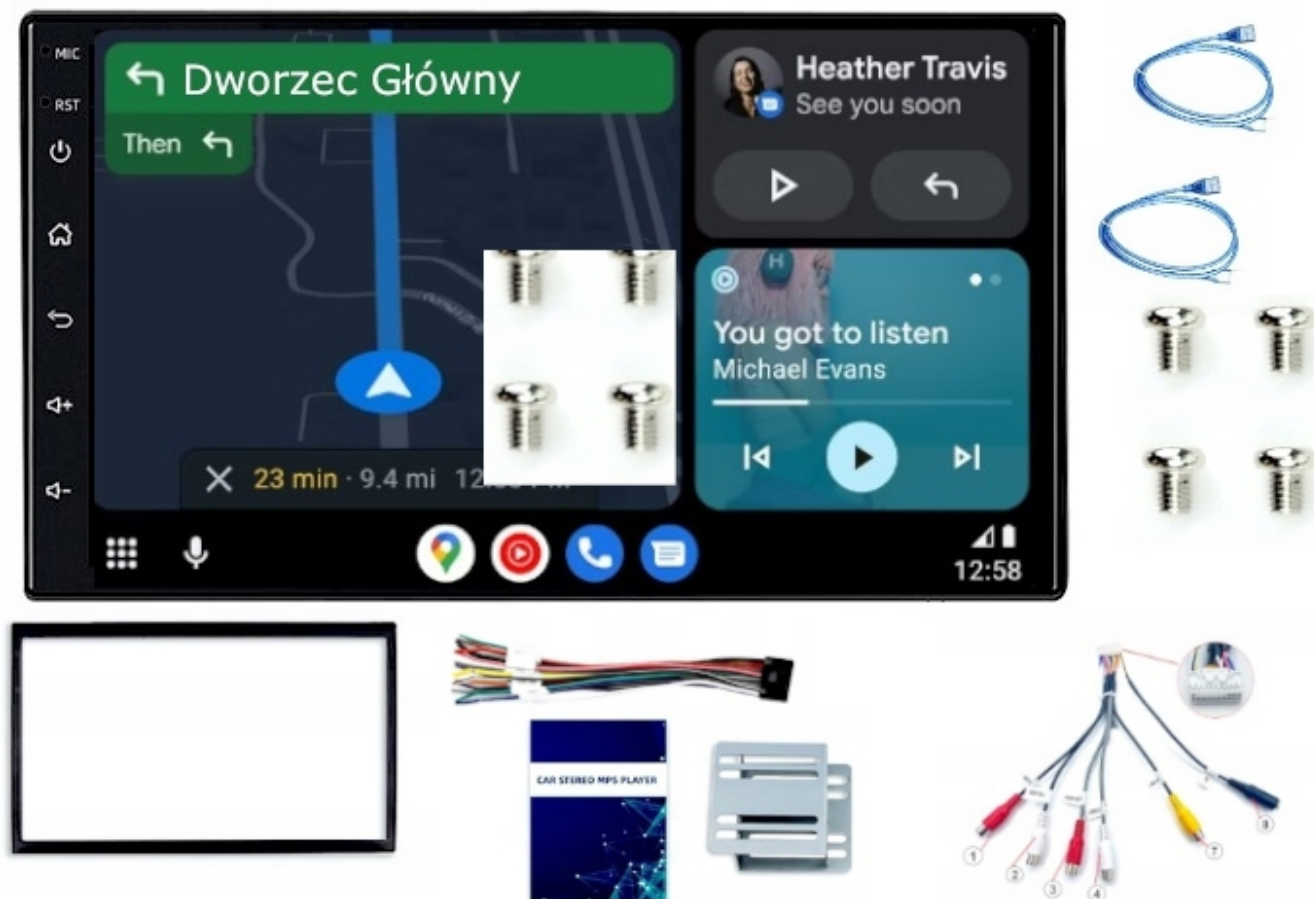

- USTAWIENIA OBRAZU - **JASNOŚĆ, KONTRAST, ITP**
- MOC - **4X50W**
- WYMIARY: STANDARD 2 DIN
- **JĘZYK POLSKI**
- **KOLOROWE PODŚWIETLENIE GUZIKÓW 7 DO WYBORU**

–RADIO FM/AM RDS

- STANDARDOWE RADIO FM/AM Z FUNKCJĄ RDS WYŚWIETLA INFORMACJĘ NA TEMAT STACJI RADIOWEJ, WYKONAWCY, WIADOMOŚCI.

–EKRAN 7 CALI 2.5D

- CZUŁY NA DOTYK EKRAN WYKONANY W TECHNOLOGI 2.5D, ODPORNY NA ZARYSOWANIA ORAZ WYSOKĄ TEMPERATURĘ. SZYBKOŚĆ REAKCJI NA DOTYK ORAZ TRWAŁE WYKONANIE ZAPEWNIĄJĄ STABILNĄ PRACĘ EKRANU