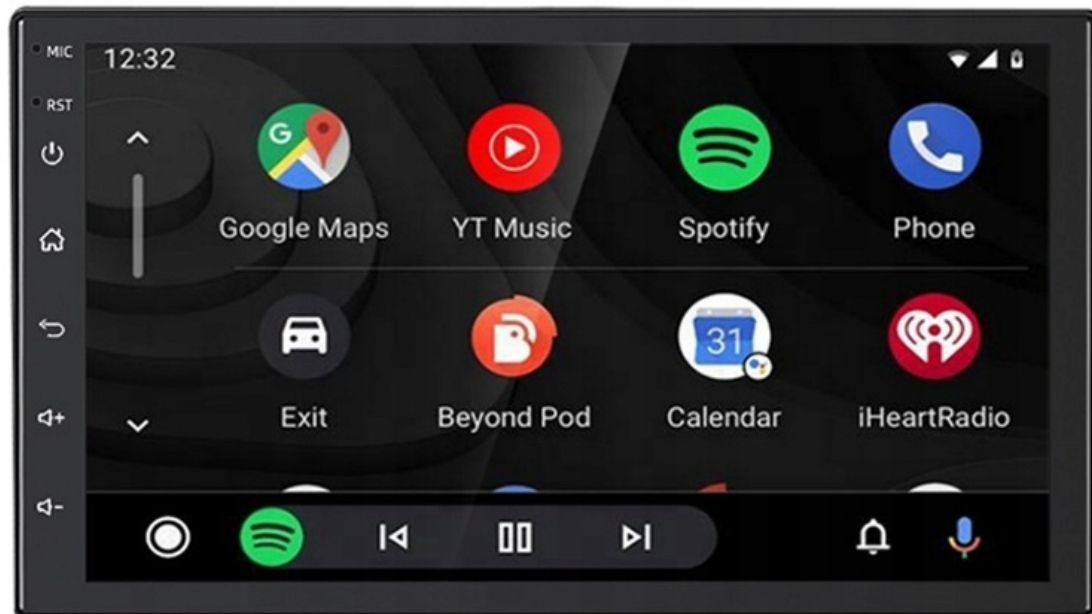

#### **-ANDROID AUTO: PRZEWODOWE**

- APLIKACJA MOBILNA OPRACOWANA PRZEZ GOOGLE W CELU ODZWIERCIEDLENIA FUNKCJI URZĄDZENIA Z SYSTEMEM ANDROID, TAKIEGO JAK SMARTFON, NA PANELU RADIA. OBSŁUGA MAP GOOGLE, SPOTIFY, YOUTUBE

#### **-APPLE CAR PLAY IOS: PRZEWODOWE**

- APPLE CARPLAY TO FORMA LEPSZEJ INTEGRACJI SMARTFONA Z SAMOCHODEM. DZIĘKI POSIADANIU TEGO SYSTEMU WSZYSTKO ZDAJE SIĘ BYĆ PROSZSZE I BARDZIEJ INTUICYJNE. JEST TO STANDARD APPLE, KTÓRY UMOŻLIWIA, ABY RADIO SAMOCHODOWE LUB RADIOODTWARZACZ BYŁY WYŚWIETLACZEM I KONTROLEREM DLA URZĄDZENIA Z SYSTEMEM IOS. OPCJA JES DOSTĘPNA DLA WSZYSTKICH MODELACH IPHONE'ÓW (OD WERSJI 5 IOS 7.1)