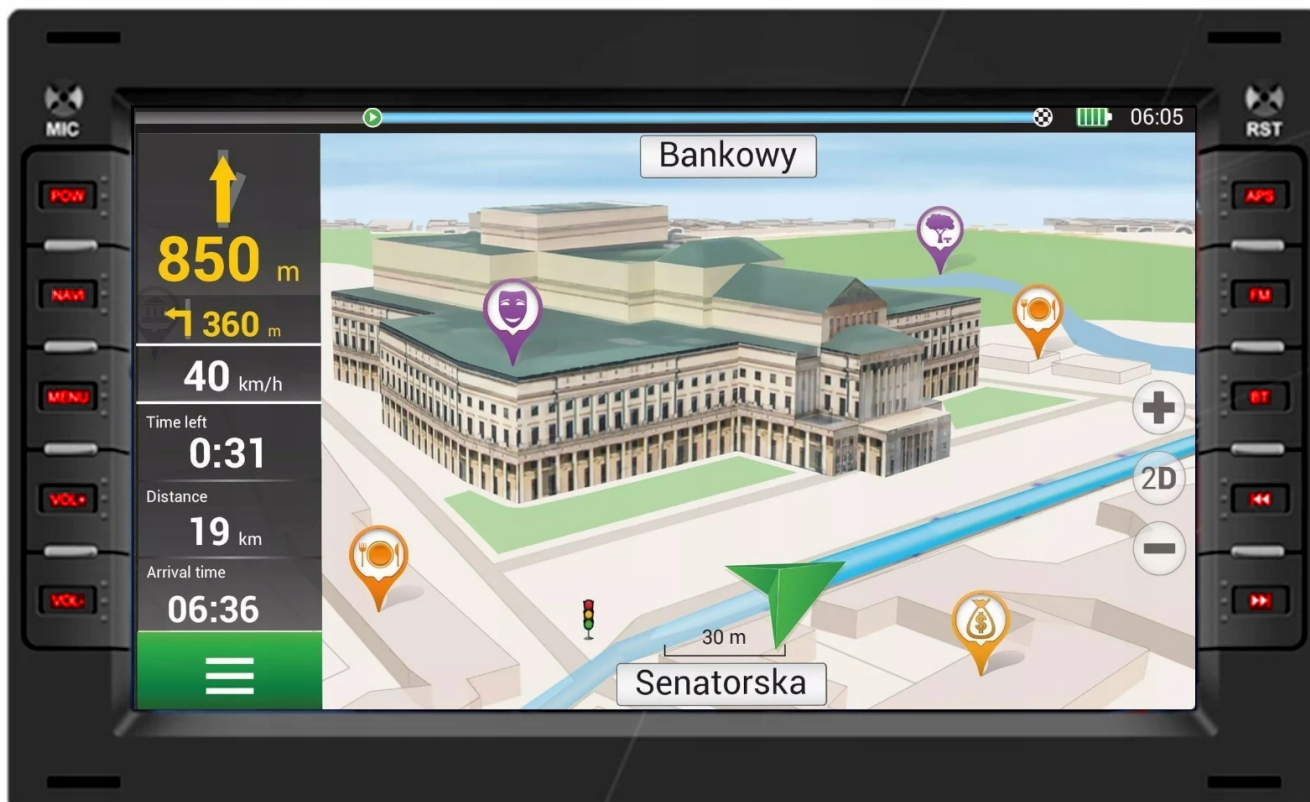

-NAWIGACJA:

- WGRANE MAPY POLSKI ORAZ EUROPY Z POLSKIM LEKTOREM
- ANTENA GPS W ZESTAWIE DO NAWIGACJI OFFLINE
- MOŻLIWOŚĆ KORZYSTANIA Z TAKICH NAWIGACJI JAK:
  - YANOSIK
  - MAPY GOOGLE
  - AUTOMAPA