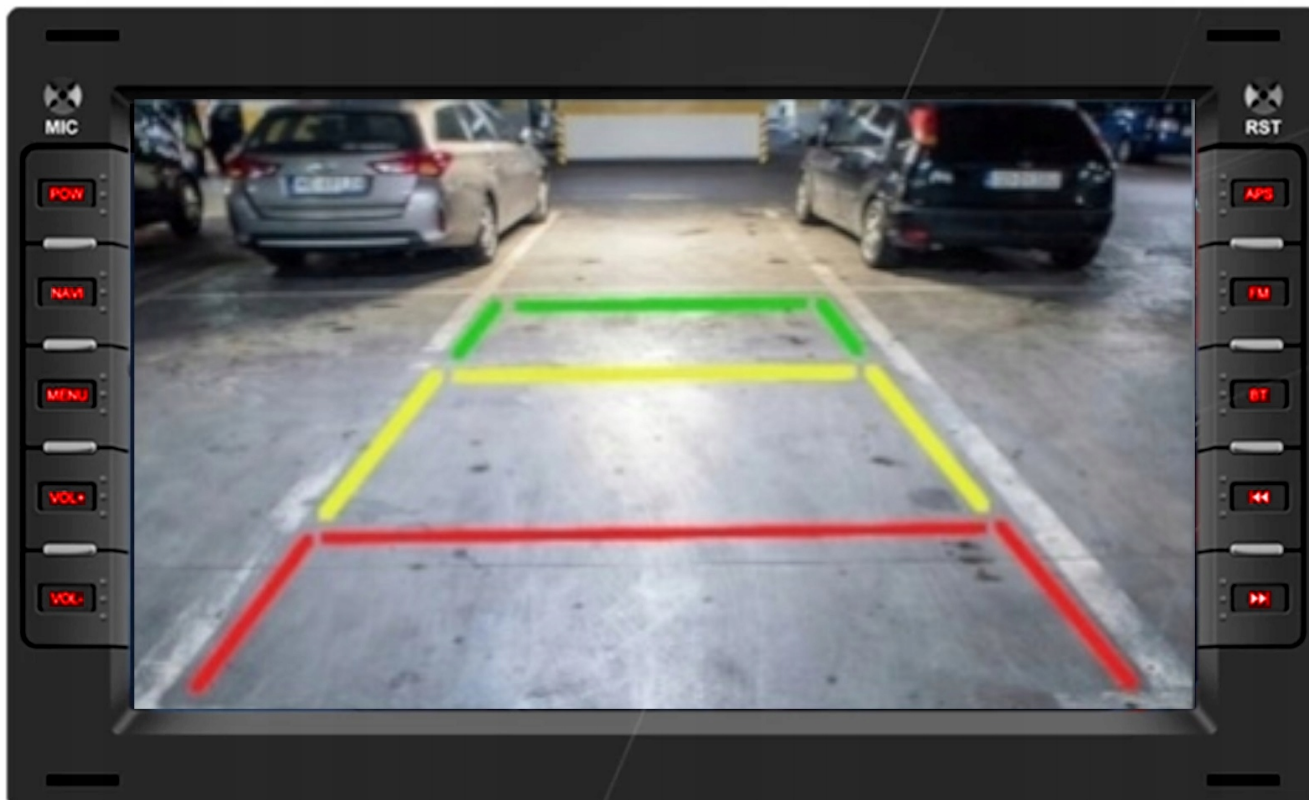

→KAMERA COFANIA:

- AUTOMATYCZNE URUCHOMIENIE KAMERY COFANIA PO WRZUCENIU BIEGU WSTECZNEGO NA PEWNO UŁATWIĄ PARKOWANIE NIE JEDNEMU KIEROWCY

☐ DO DOKUPIENIA NA NASZYCH AUKCJACH ☐