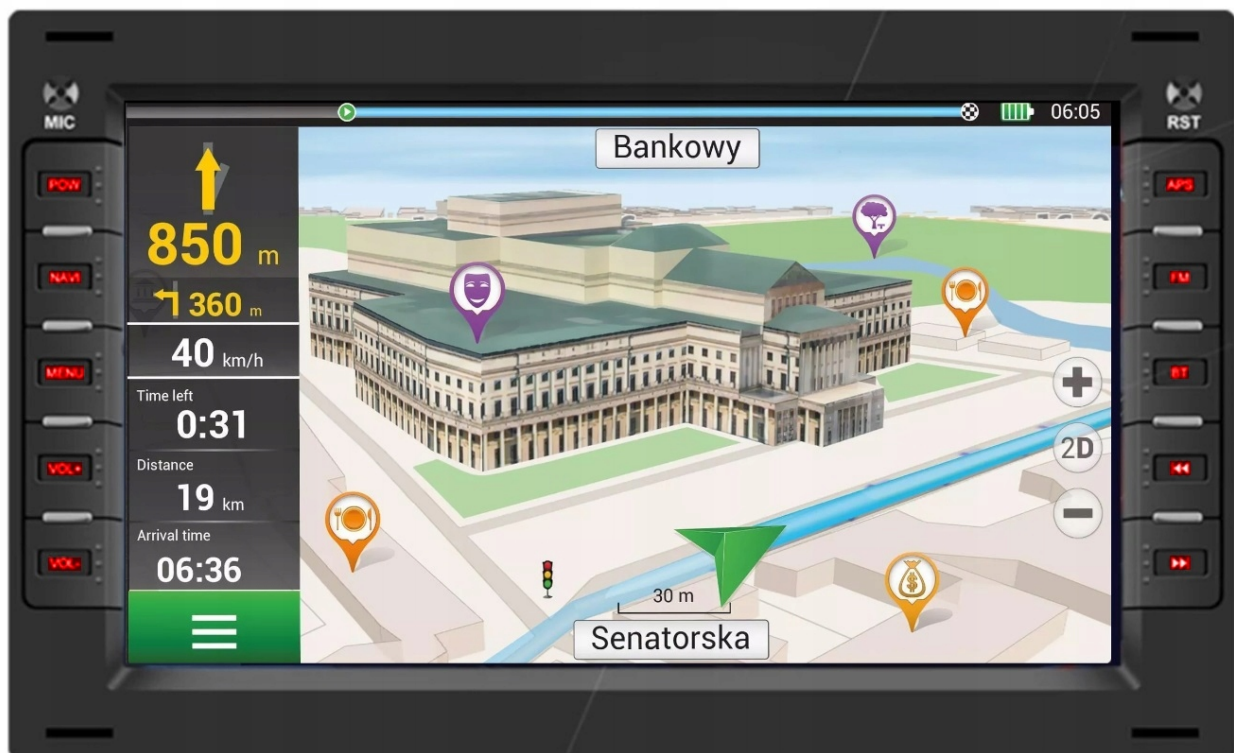

-ZESTAW ZAWIERA:

- ☐ RADIONAWIGACJĘ ANDROID
- ☐ ANTENĘ GPS
- ☐ ADAPTER ANTENY FAKRA
- ☐ ZŁĄCZE KAMER COFANIA
- ☐ POLSKĄ INSTRUKCJĘ
- ☐ 2X KABEL USB
- ☐ ZŁĄCZA RCA
- ☐ KOSTKĘ ZASILAJĄCĄ ISO
- ☐ KARTĘ GWARANCYJNĄ
- ☐ PARAGON/FAKTURĘ