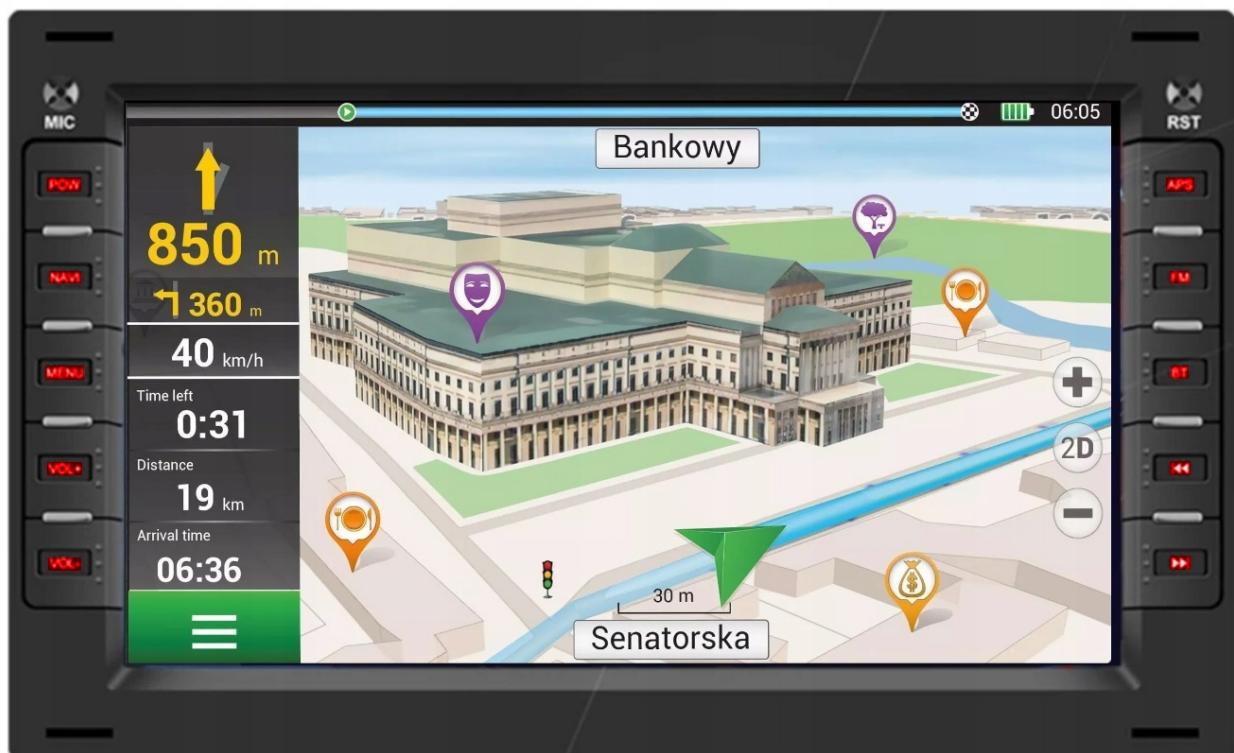

Cena	649,99 zł
Numer katalogowy	242/182/NOT
Kod producenta	A3856
Kod EAN	5904316113643

Opis produktu

→UNIWERSALNA RADIO NAWIGACJA 2 DIN

- POLSKA WERSJA JĘZYKOWA SYSTEMU **ANDROID 12**
- RADIO **FM/RDS**
- WYŚWIETLACZ DOTYKOWY **7 CALI**
- ROZDZIELCZOŚĆ EKRANU: **IPS 1024X600 HD**
- **BLUETOOTH 5.1**
- PORT **2XUSB**,
- MOC **4X50W DSP**
- OBSŁUGA **CANBUS**
- NAWIGACJA **POLSKI - EUROPY** WGRANA W RADIU
- FUNKCJA **KAMERY COFANIA**
- MOŻLIWOŚĆ USTAWIENIA WŁASNEJ TAPETY, MOTYWU
- PODŚWIETLENIE GUZIKÓW **CZERWONE**
- OBSŁUGA **DAB+** (WYMAGANY TUNER)
- OBSŁUGA **OBD2** (WYMAGANY TUNER)
- RAM **4GB** ROM **64GB**
- PROCESOR: **ARM CORTEX A53 4+4 2.2GHz**
- ODTWARZACZ **FULL HD**
- STEROWANIE Z KIEROWNICY (**OPCJA**)
- FUNKCJA REJESTRATORA JAZDY **DVR ANDROID**
- WBUDOWANE **WIFI**
- PODŁĄCZENIE **PLUG&PLAY**
- **ANDROID AUTO, CARPLAY (IOS) BEZPRZEWODOWE**
- STEROWANIE **GŁOSEM - ASYSTENT GOOGLE**

→SYSTEM ANDROID 12

- RADIO PRACUJE NA SYSTEMIE ANDROID DZIĘKI CZEMU DAJE WIELE MOŻLIWOŚCI, INSTALOWANIE APLIKACJI, GIER, NAWIGACJI.
- WSZYSTKIE APLIKACJE DOSTĘPNE W SKLEPIE PLAY

→SPECYFIKACJA:

- PROCESOR: **ARM CORTEX A53 4+4 2.0GHZ 64BIT**
- RAM: **4GB**
- ROM: **64GB**
- EKRAAN: **7 CALI IPS**
- MOC: **4X50W DSP**
- **RADIO: FM/AM/RDS**
- **GPU: POWERVR ROQUE GE8300**

→DAB+

- RADIO CYFROWE DAB+ NOWA CYFROWA TECHNOLOGIA
- ŁATWOŚĆ ODNAJDYWANIA STACJI
- WYBORÓW DOKONUJE SIĘ PO NAZWACH STACJI, A NIE TYLKO CZĘSTOTLIWOŚCIACH
- WIĘKSZY WYBÓR KANAŁÓW
- NOWA TECHNOLOGIA ZNACZNIE POSZERZA UDOSTĘPNIANĄ OFERTĘ PROGRAMOWĄ
- ŁATWA OBSŁUGA
- NAWIGACJA OGRANICZA SIĘ DO JEDNEGO PRZYCISKU
- CZYSTY, BEZSZUMOWY DŹWIĘK, NIE ULEGA ZNIEKSZTAŁCENIOM I ZAKŁÓCENIOM, TAKŻE W RUCHU
- PLANOWANIE ODSŁUCHU
- POZWALA NA ZAPROGRAMOWANIE ODSŁUCHU LUB NAGRANIA AUDYCJI NAWET TYDZIEŃ PRZED ICH EMISJĄ
- POZWALA NA PRZESYŁANIE TEKSTÓW, OBRAZKÓW, POKAZÓW SLAJDÓW