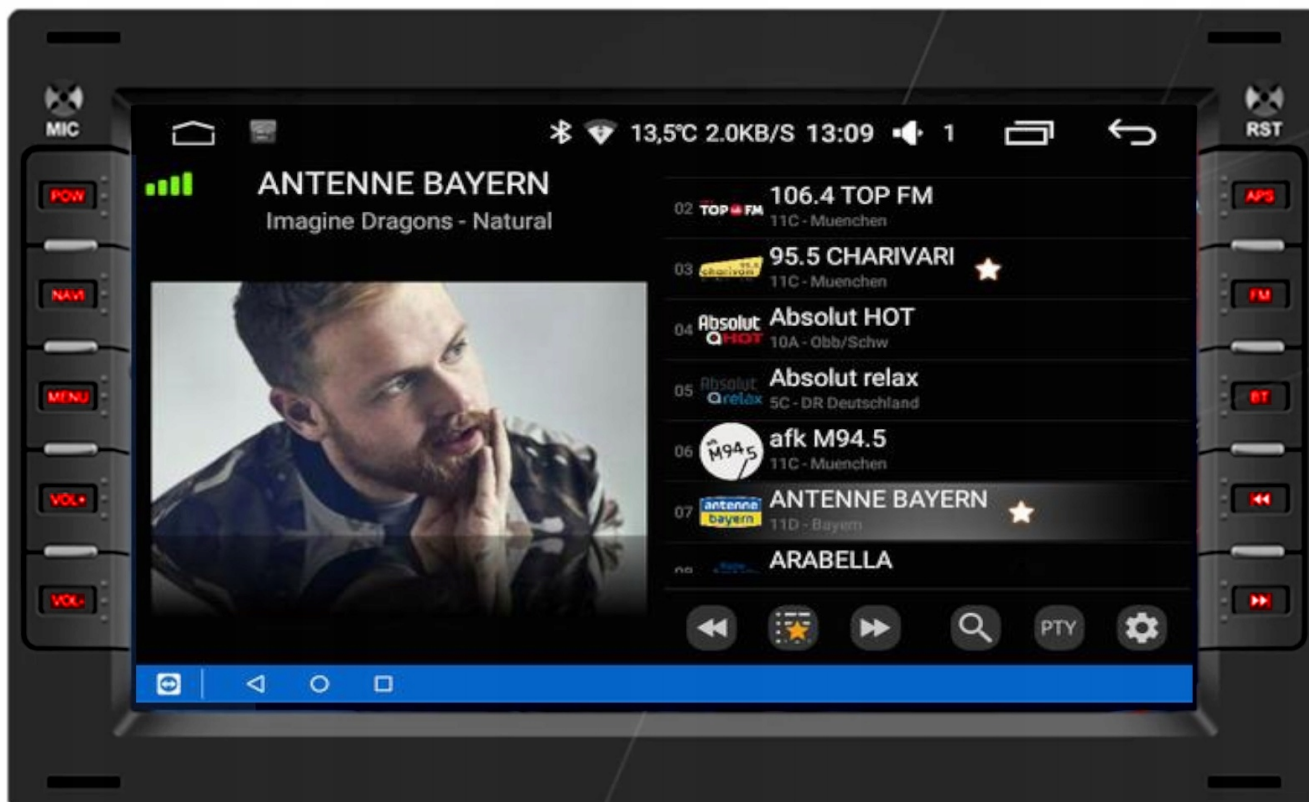

→BLUETOOTH 5.1

- ROZMOWY TELEFONICZNE, KSIĄŻKA KONTAKTÓW, KLAWIATURA NUMERYCZNA, ODBIERANIE-WYKONYWANIE POŁĄCZEŃ Z PANELU RADIA.
- ODTWARZANIE MUZYKI YOUTUBE SPOTIFY
- RADIO POSIADA MIKROFON WBUDOWANY
- ☐☐☐ZALECAMY DOKUPIENIE ZEWNĘTRZNEGO CO POPRAWIA JAKOŚĆ ROZMOWY☐☐☐