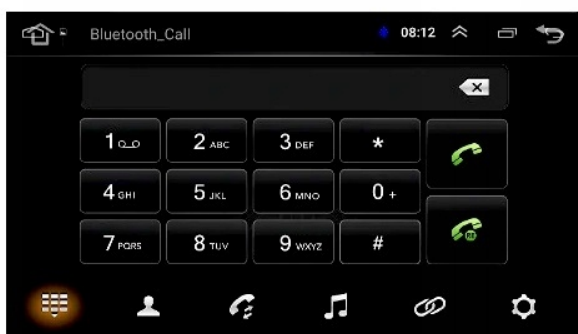

–RADIO INTERNETOWE

- PONAD 500 STACJI RADIOWYCH W TWOIM AUCIE
- NAJNOWSZE INFORMACJE, LISTA ODTWARZANYCH OTWORÓW

☐*RADIO MUSI BYĆ PODŁĄCZONE POD INTERNET☐

–DAB+

- RADIO CYFROWE DAB+
- NOWA TECHNOLOGIA ZNACZNIE POSZERZA UDOSTĘPNIANĄ OFERTĘ PROGRAMOWĄ
- ŁATWOŚĆ ODNAJDYWANIA STACJI
- WYBORÓW DOKONUJE SIĘ PO NAZWACH STACJI, A NIE TYLKO CZĘSTOTLIWOŚCIACH
- WIĘKSZY WYBÓR KANAŁÓW

☐POTRZEBNY TUNER DAB+ (DO DOKUPIENIA NA NASZYCH AUKCJACH)☐

–REJESTRATOR JAZDY DVR USB

- RADIO OBSŁUGUJE REJESTRATOR JAZDY DVR USB - NAGRYWANIE ODTWARZANIE W TRYBIE LIVE, G-SENSOR. JAKOŚĆ HD 1920-1280p.

☐DO DOKUPIENIA NA NASZYCH AUKCJACH☐

–EKAN 7 CALI 2.5D

- CZUŁY NA DOTYK EKRAN WYKONANY W TECHNOLOGI 2.5D, ODPORNY NA ZARYSOWANIA ORAZ WYSOKĄ TEMPERATURĘ.
- SZYBKOŚĆ REAKCJI NA DOTYK ORAZ TRWAŁE WYKONANIE ZAPEWNIĄJĄ STABILNĄ PRACĘ EKRANU

–ODTWARZACZ FILMÓW

- ROZBUDOWANY ODTWARZACZ FILMÓW Z OBSŁUGĄ W JAKOŚCI FULL HD
- ROZDZIELCZOŚĆ EKRANU 1024X600 HD
- OBSŁUGA YOUTUBE, FILMÓW MP4, MP5, AVI
- DYNAMICZNY KONTRAST

- GŁĘBIA KOLORU

Bluetooth

→BLUETOOTH 5.0+

- ROZMOWY TELEFONICZNE,
- KSIĄŻA KONTAKTÓW,
- KLAWIATURA NUMERYCZNA,
- ODBIERANIE-WYKONYWANIE POŁĄCZEŃ Z PANELU RADIA.
- ODTWARZANIE MUZYKI YOUTUBE SPOTIFY