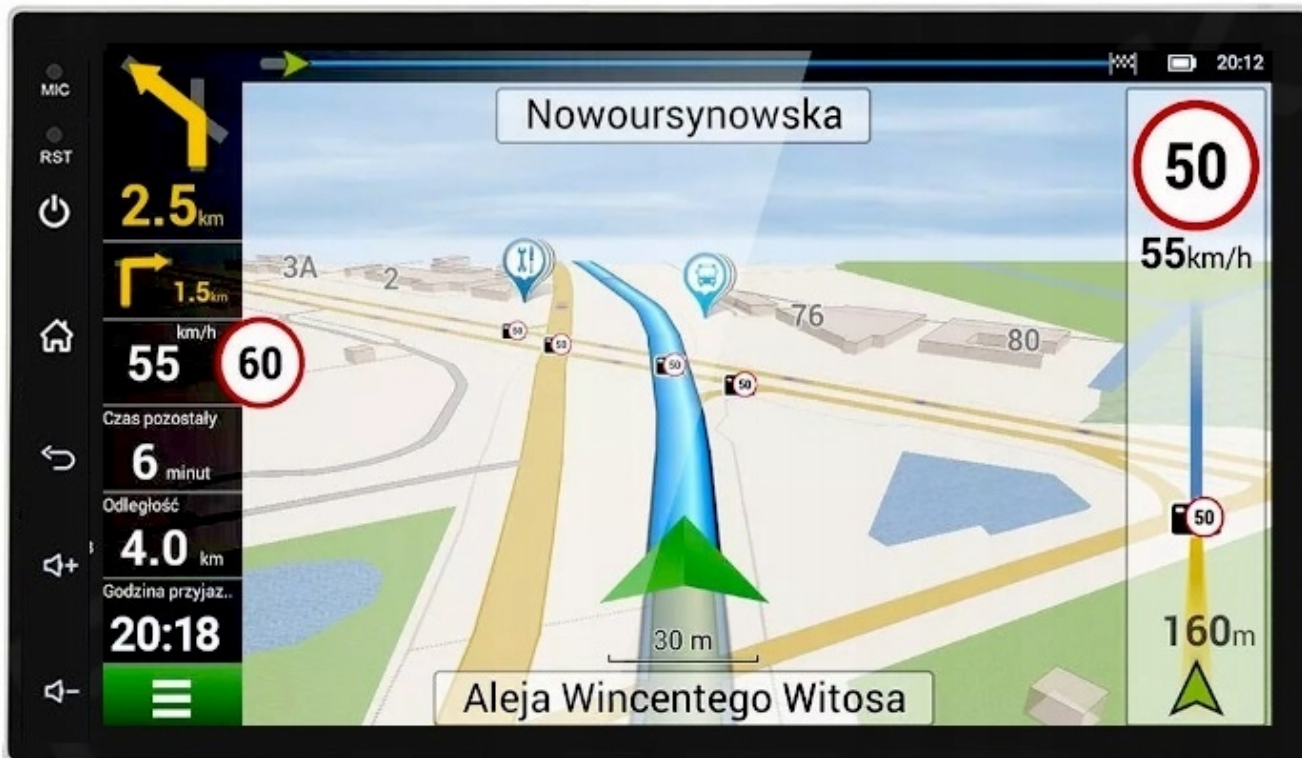

#### –ANDROID AUTO

- TO APLIKACJA MOBILNA OPRACOWANA PRZEZ GOOGLE W CELU ODZWIERCIEDLENIA FUNKCJI URZĄDZENIA Z SYSTEMEM ANDROID, TAKIEGO JAK SMARTFON, NA PANELU RADIA. OBSŁUGA MAP GOOGLE, SPOTIFY, YOUTUBE

#### –AUTOLINK ANDROID

- PO ZAINSTALOWANIU TEJ APLIKACJI W TWOIM SMARTFONIE MOŻESZ PRZERZUCIĆ OBRAZ DO RADIA 1:1. OBSŁUGA TELEFONU Z EKRANU RADIA. MOŻESZ KORZYSTAĆ Z DOWOLNYCH APLIKACJI W RADIU MAPY GOOGLE, YANOSIK, YOUTUBE, NETFLIX ORAZ WIELU INNYCH. MOŻLIWOŚĆ PODŁĄCZENIA POPRZEZ KABEL LUB POPRZEZ WIFI BEZPRZEWODOWO

#### –APPLE CAR PLAY IOS

- APPLE CARPLAY TO FORMA LEPSZEJ INTEGRACJI SMARTFONA Z SAMOCHODEM. DZIĘKI POSIADANIU TEGO SYSTEMU WSZYSTKO ZDAJE SIĘ BYĆ PROSTSZE I BARDZIEJ INTUICYJNE. JEST TO STANDARD APPLE, KTÓRY UMOŻLIWIA, ABY RADIO SAMOCHODOWE LUB RADIOODTWARZACZ BYŁY WYŚWIETLACZEM I KONTROLEREM DLA URZĄDZENIA Z SYSTEMEM IOS. OPCJA JES DOSTĘPNA DLA WSZYSTKICH MODELACH IPHONE'ÓW (OD WERSJI 5 IOS 7.1)