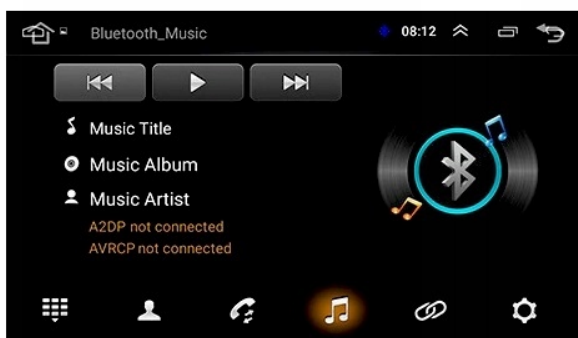

- GŁĘBIA KOLORU

Bluetooth

→BLUETOOTH 5.0+

- ROZMOWY TELEFONICZNE,
- KSIĄŻA KONTAKTÓW,
- KLAWIATURA NUMERYCZNA,
- ODBIERANIE-WYKONYWANIE POŁĄCZEŃ Z PANELU RADIA.
- ODTWARZANIE MUZYKI YOUTUBE SPOTIFY

☐Z DOŚWIADCZENIA POLECAMY DOKUPIENIE MIKROFONU ZEWNĘTRZNEGO, WBUDOWANE SŁABO DZIAŁAJĄ☐